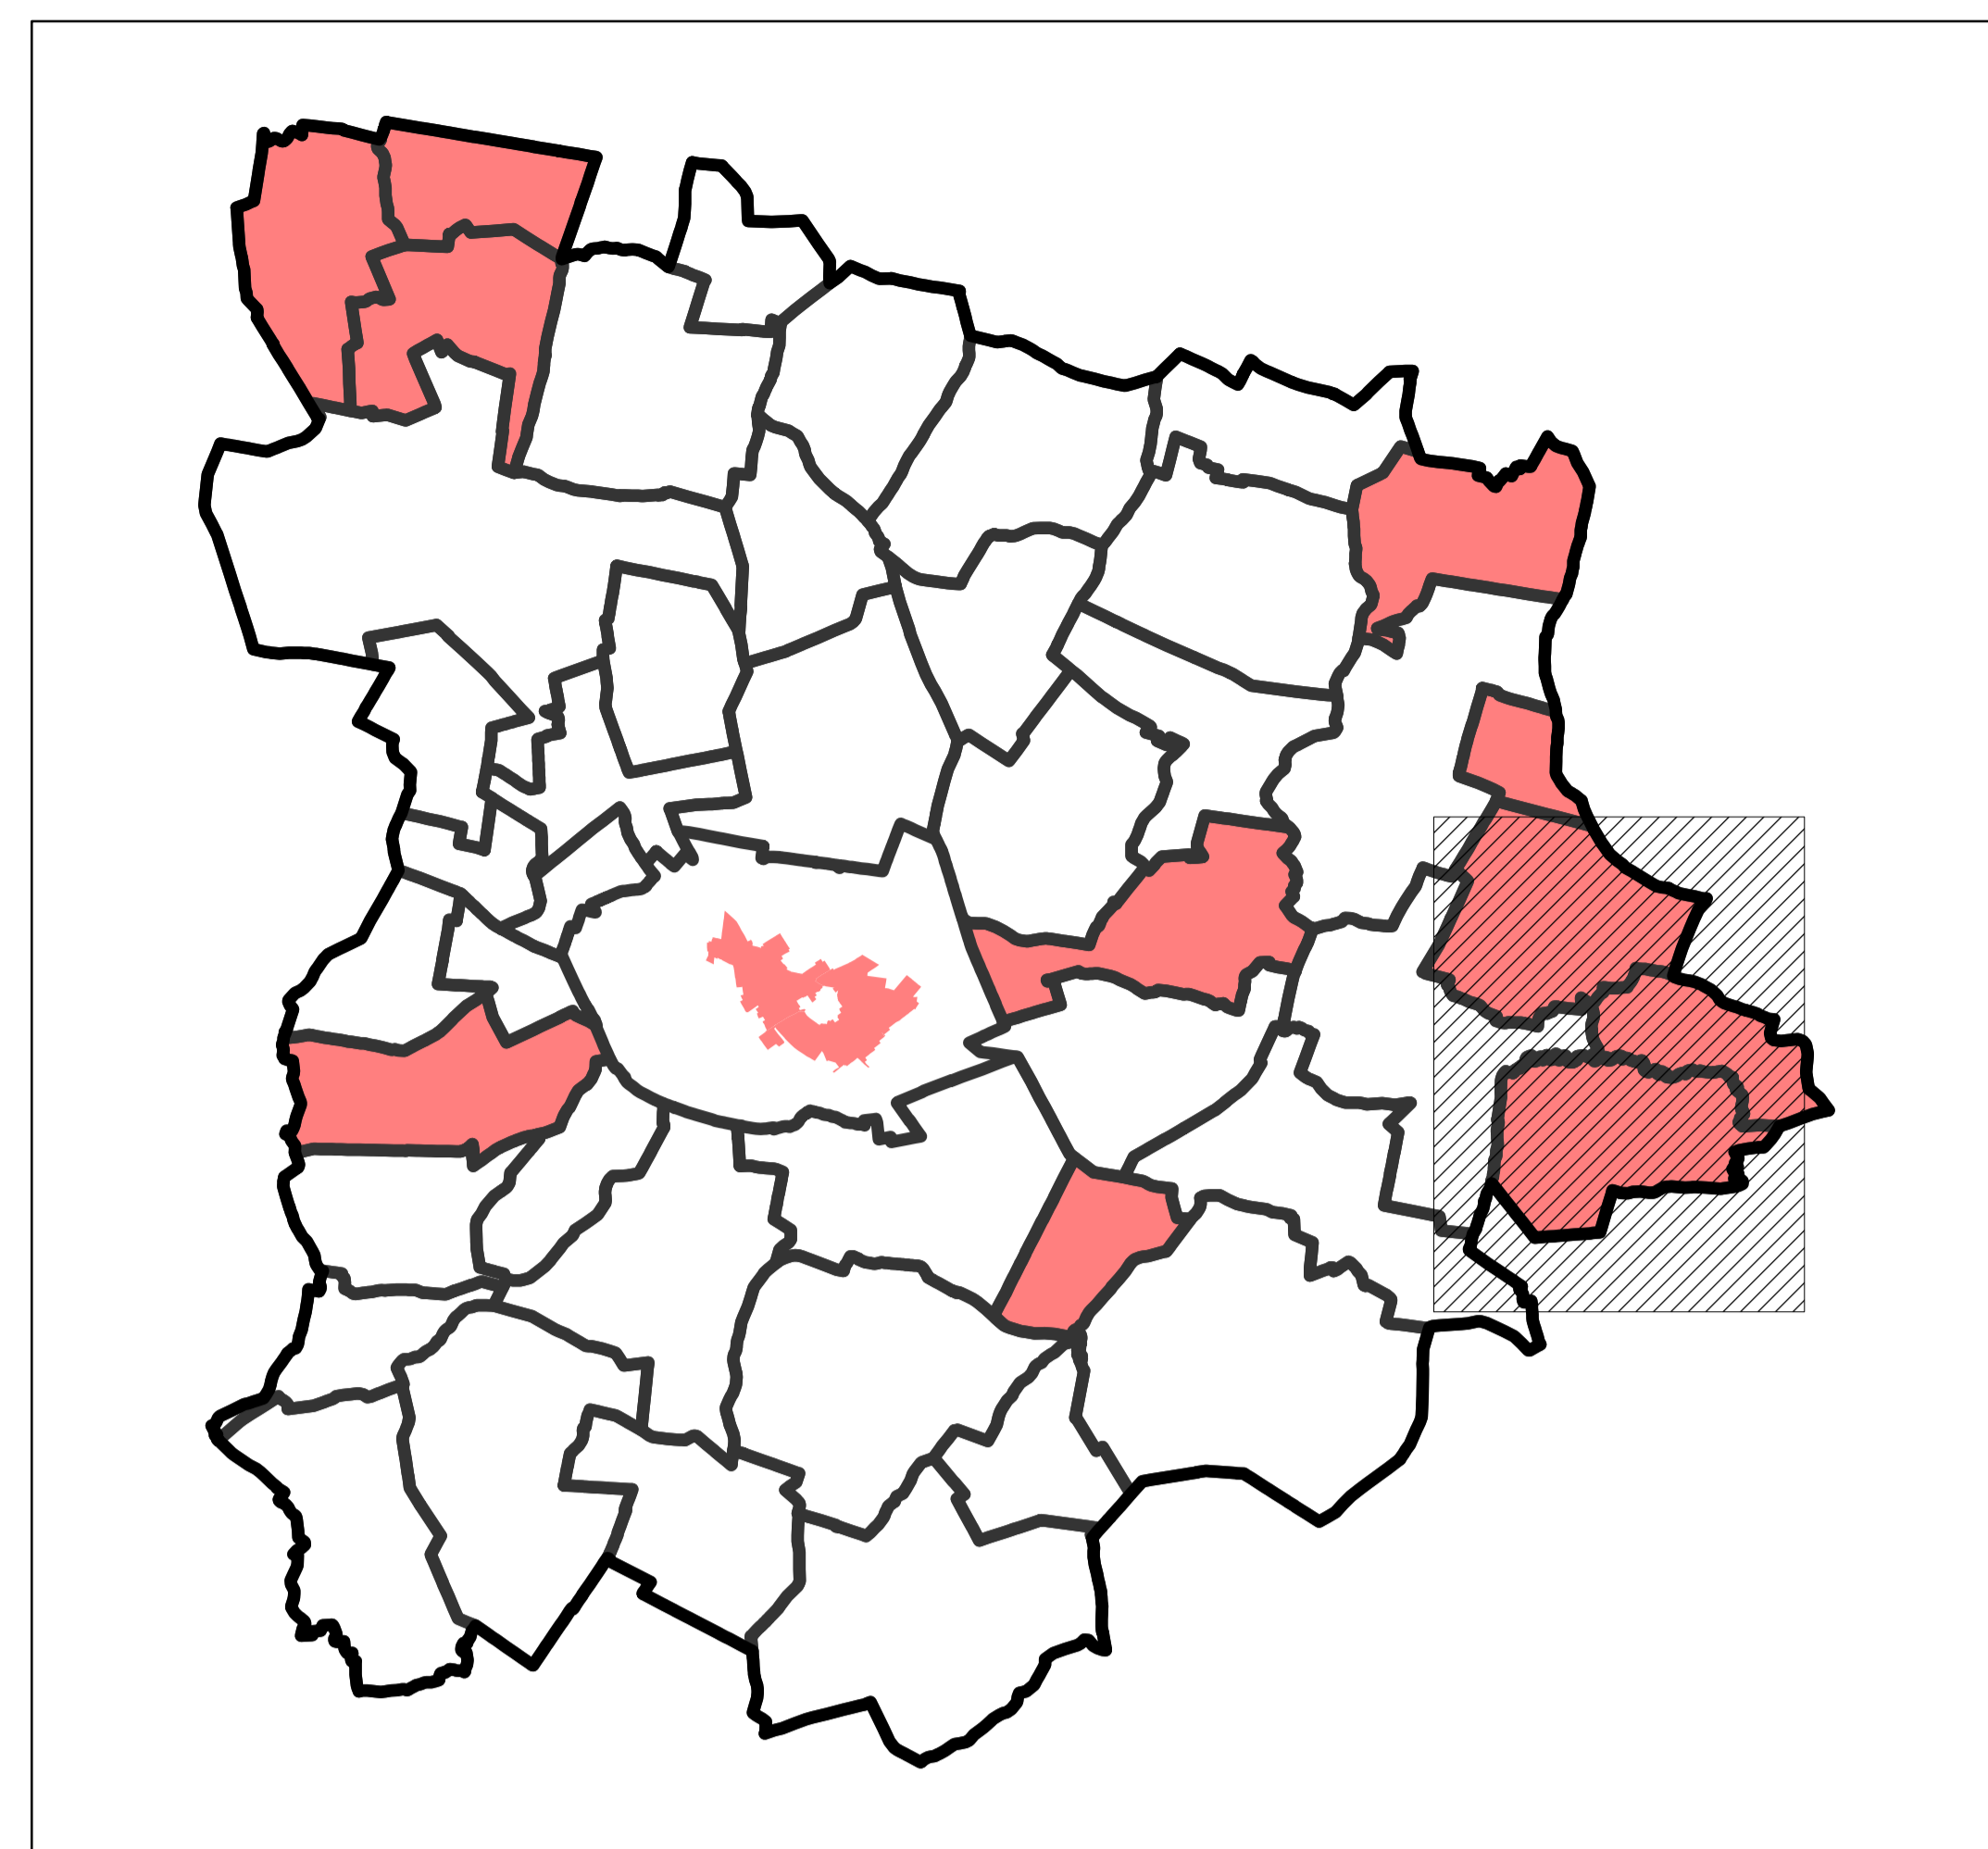

Broniszewo

Załącznik nr 2 do Uchwały nr
Rady Miejskiej we Wrześni z dnia
część 6

Otoczna

Gonice

Węgiełki

Goniczki

- granica gminy miejsko-wiejskiej Wrześni
- granica obrębu ewidencyjnego
- budynki
- działki
- obszar rewitalizacji

1:5 000 0 200 400 m