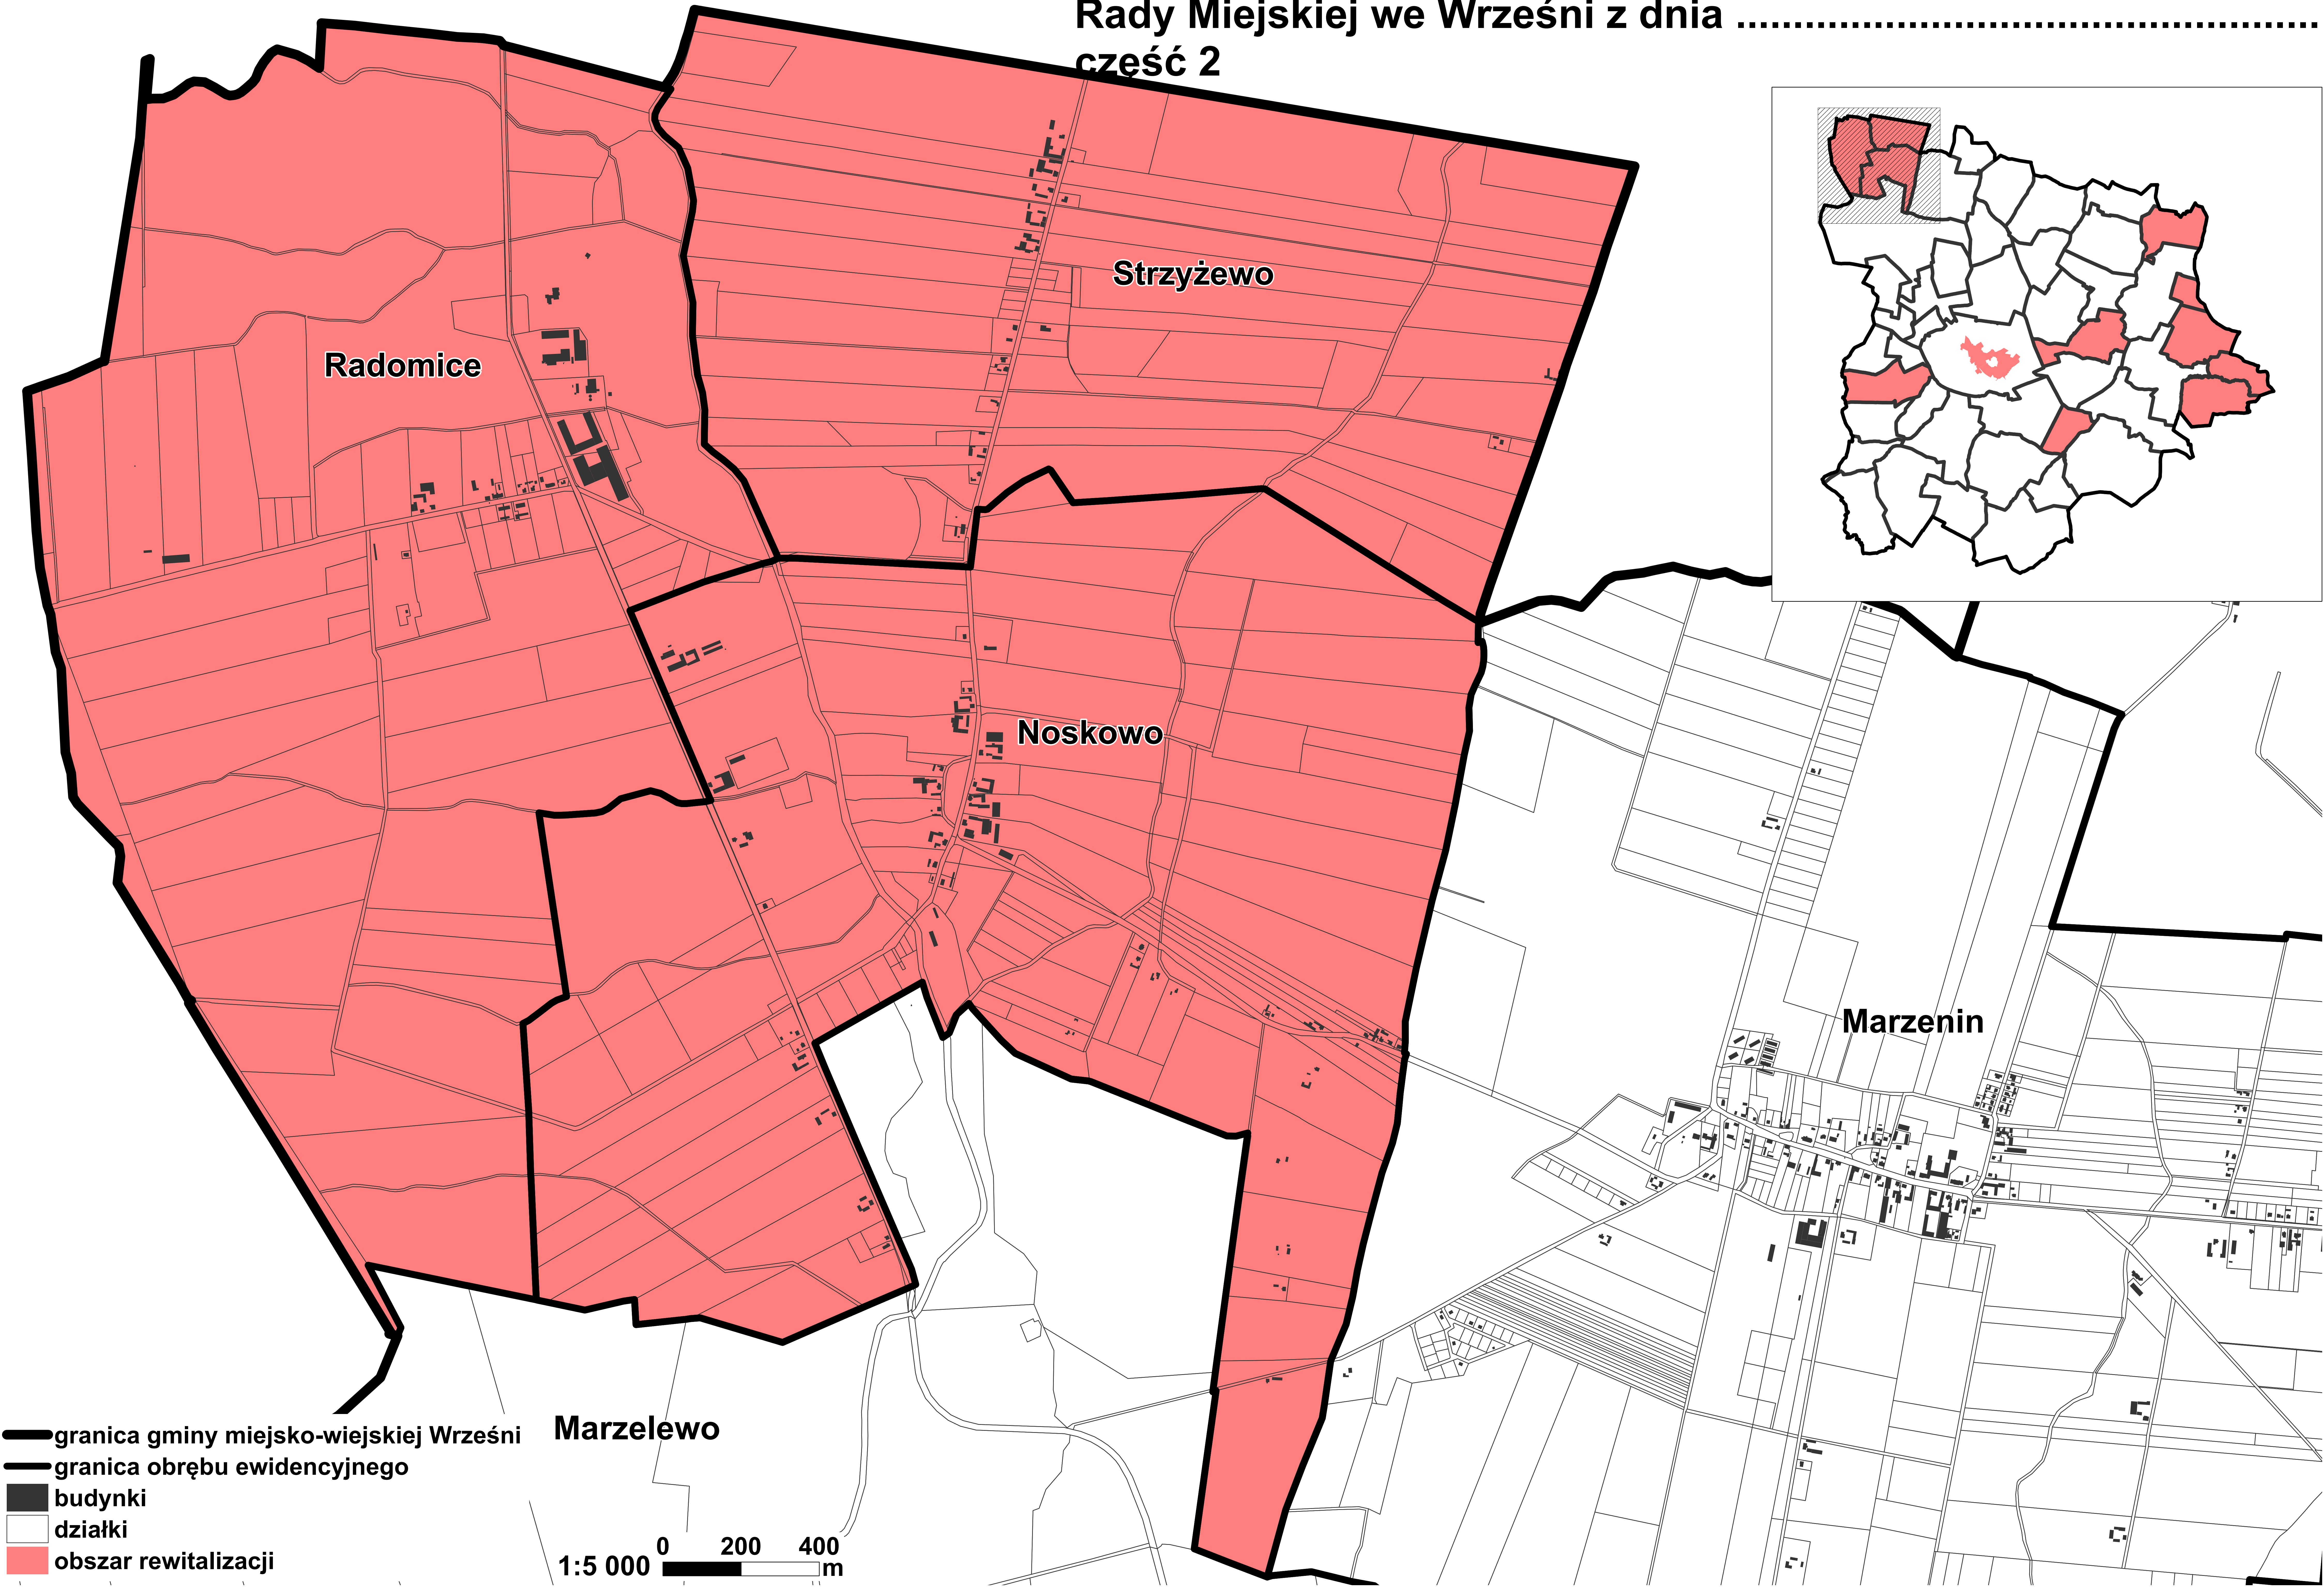

Załącznik nr 2 do Uchwały nr
Rady Miejskiej we Wrześni z dnia
część 2

Radomice

Strzyżewo

Noskowo

Marzenin

Marzelewo

- granica gminy miejsko-wiejskiej Wrześni
- granica obrębu ewidencyjnego
- budynki
- działki
- obszar rewitalizacji

1:5 000 0 200 400 m