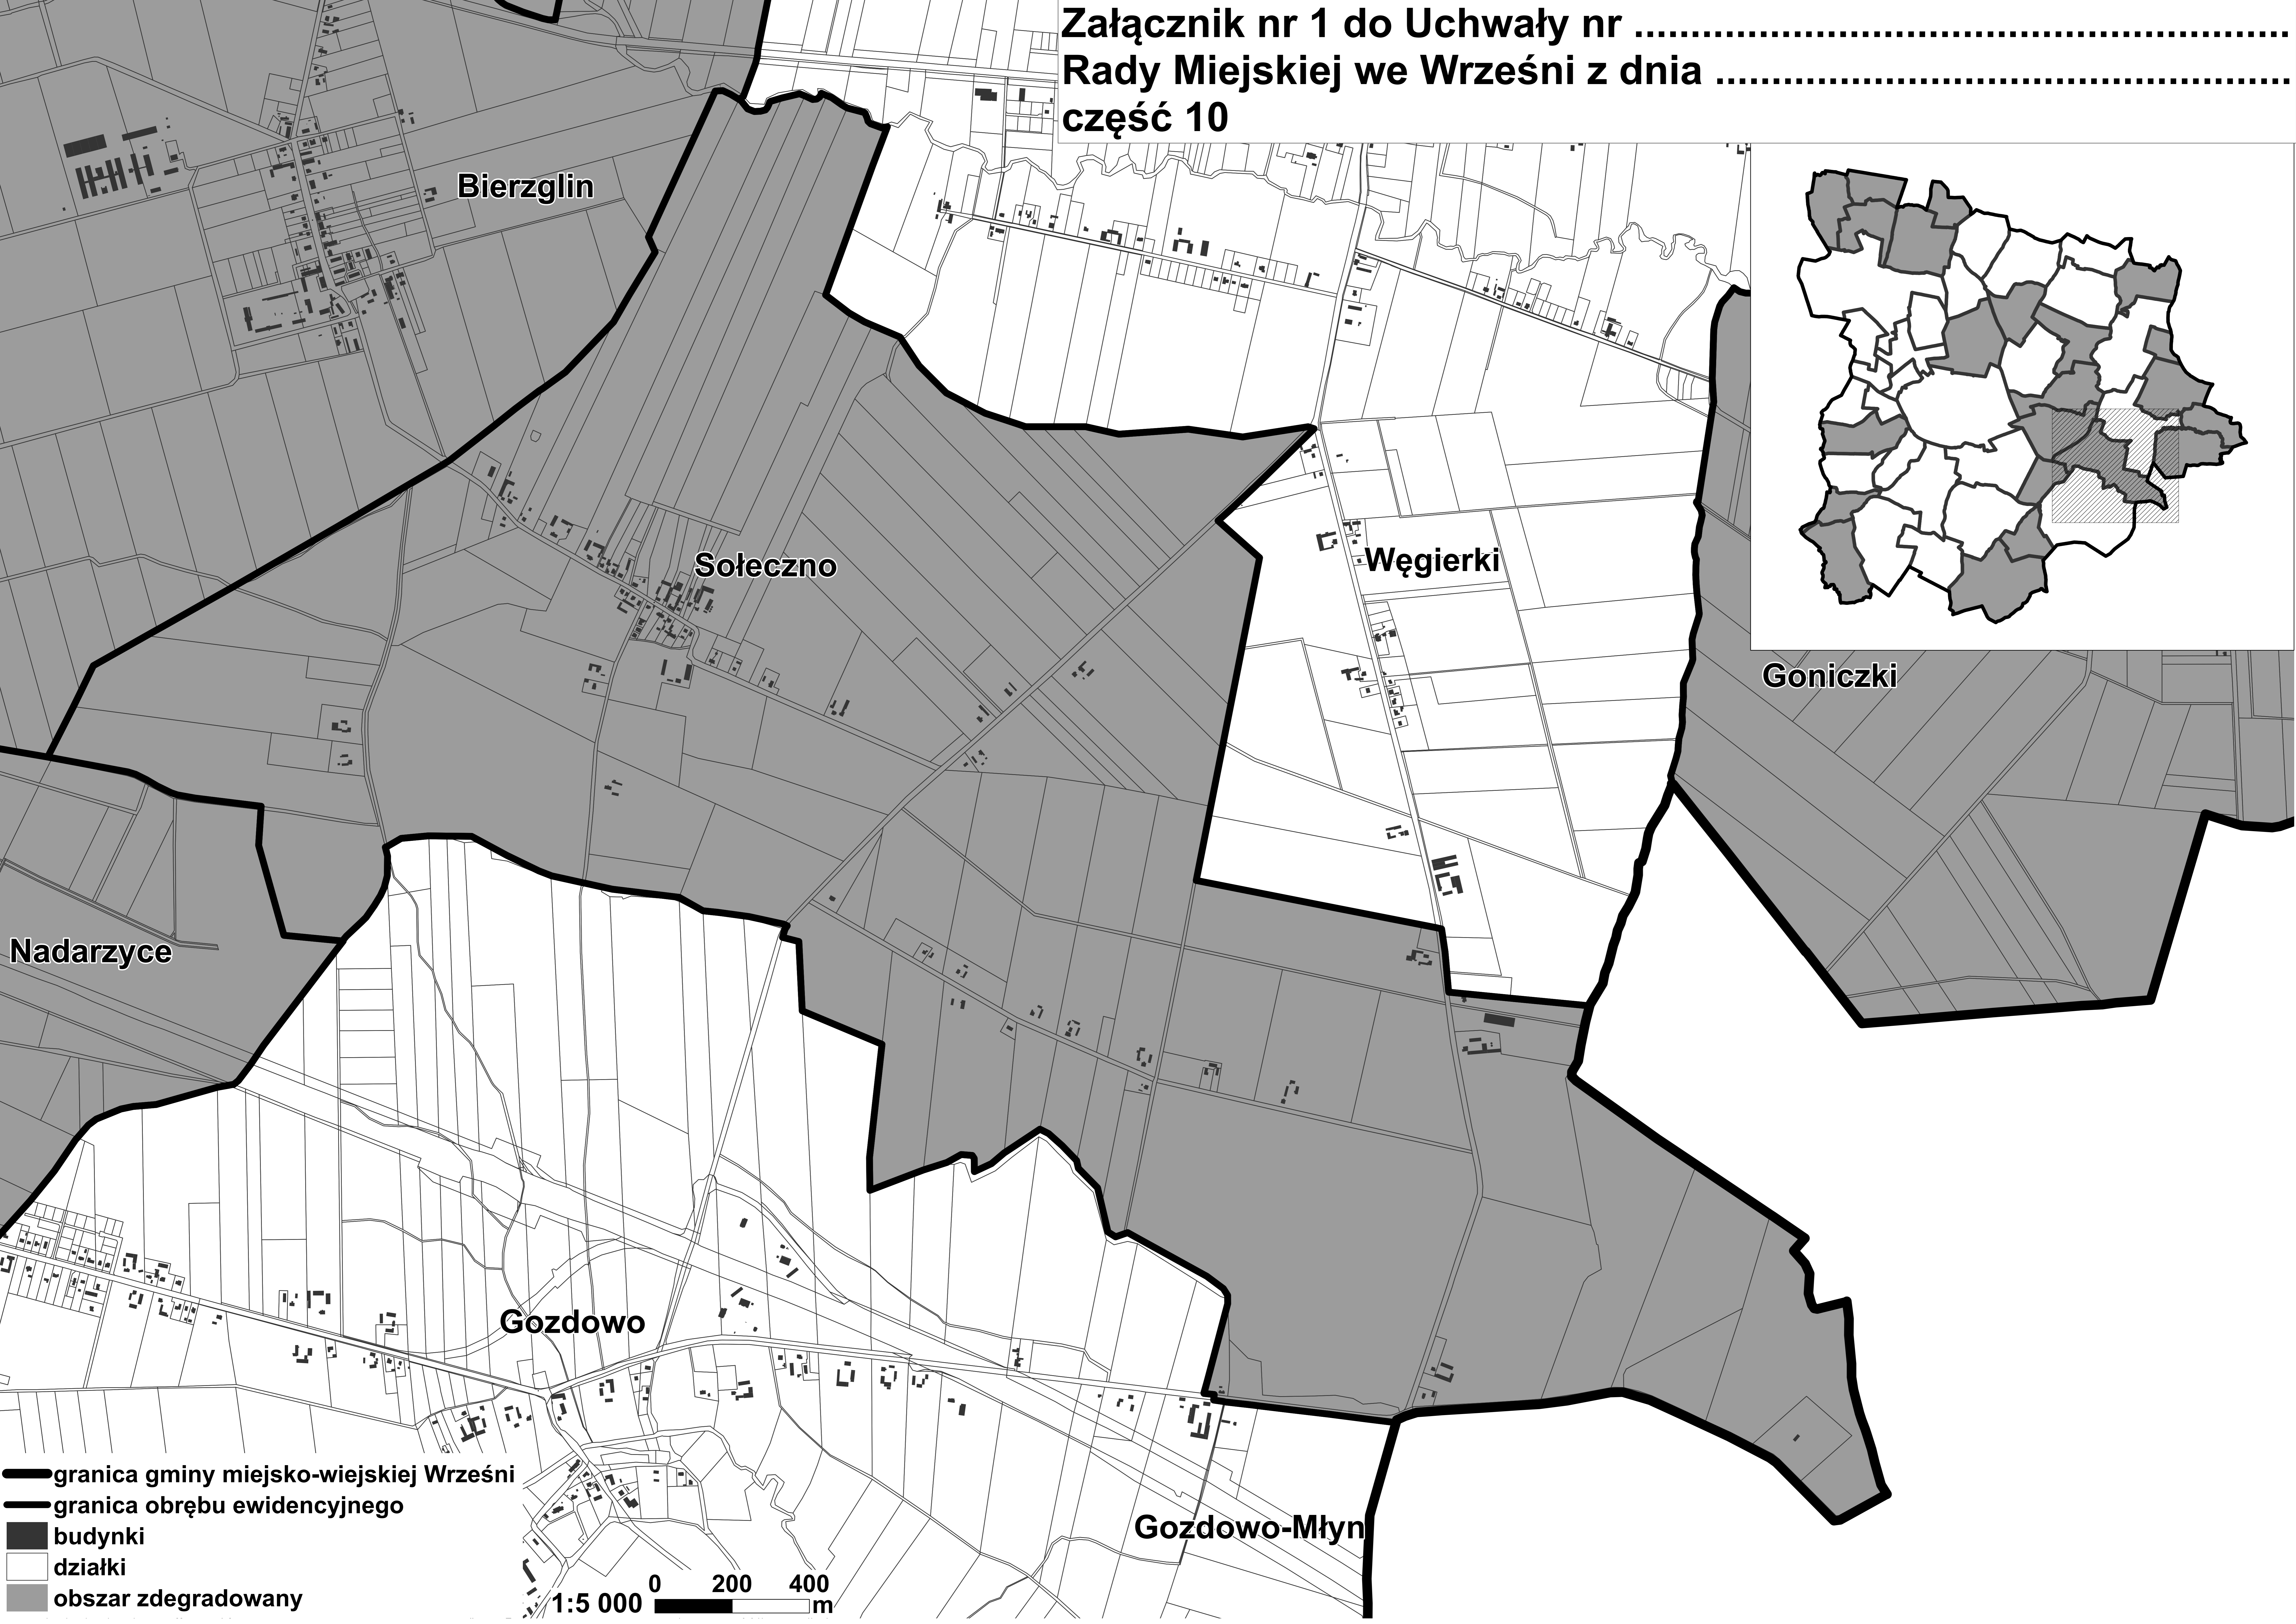

Załącznik nr 1 do Uchwały nr
Rady Miejskiej we Wrześni z dnia
część 10

Bierzglin

Sołeczno

Węgierki

Goniczki

Nadarzyce

Gozdowo

Gozdowo-Młyn

- granica gminy miejsko-wiejskiej Wrześni
- granica obrębu ewidencyjnego
- budynki
- działki
- obszar zdegradowany

1:5 000 0 200 400 m