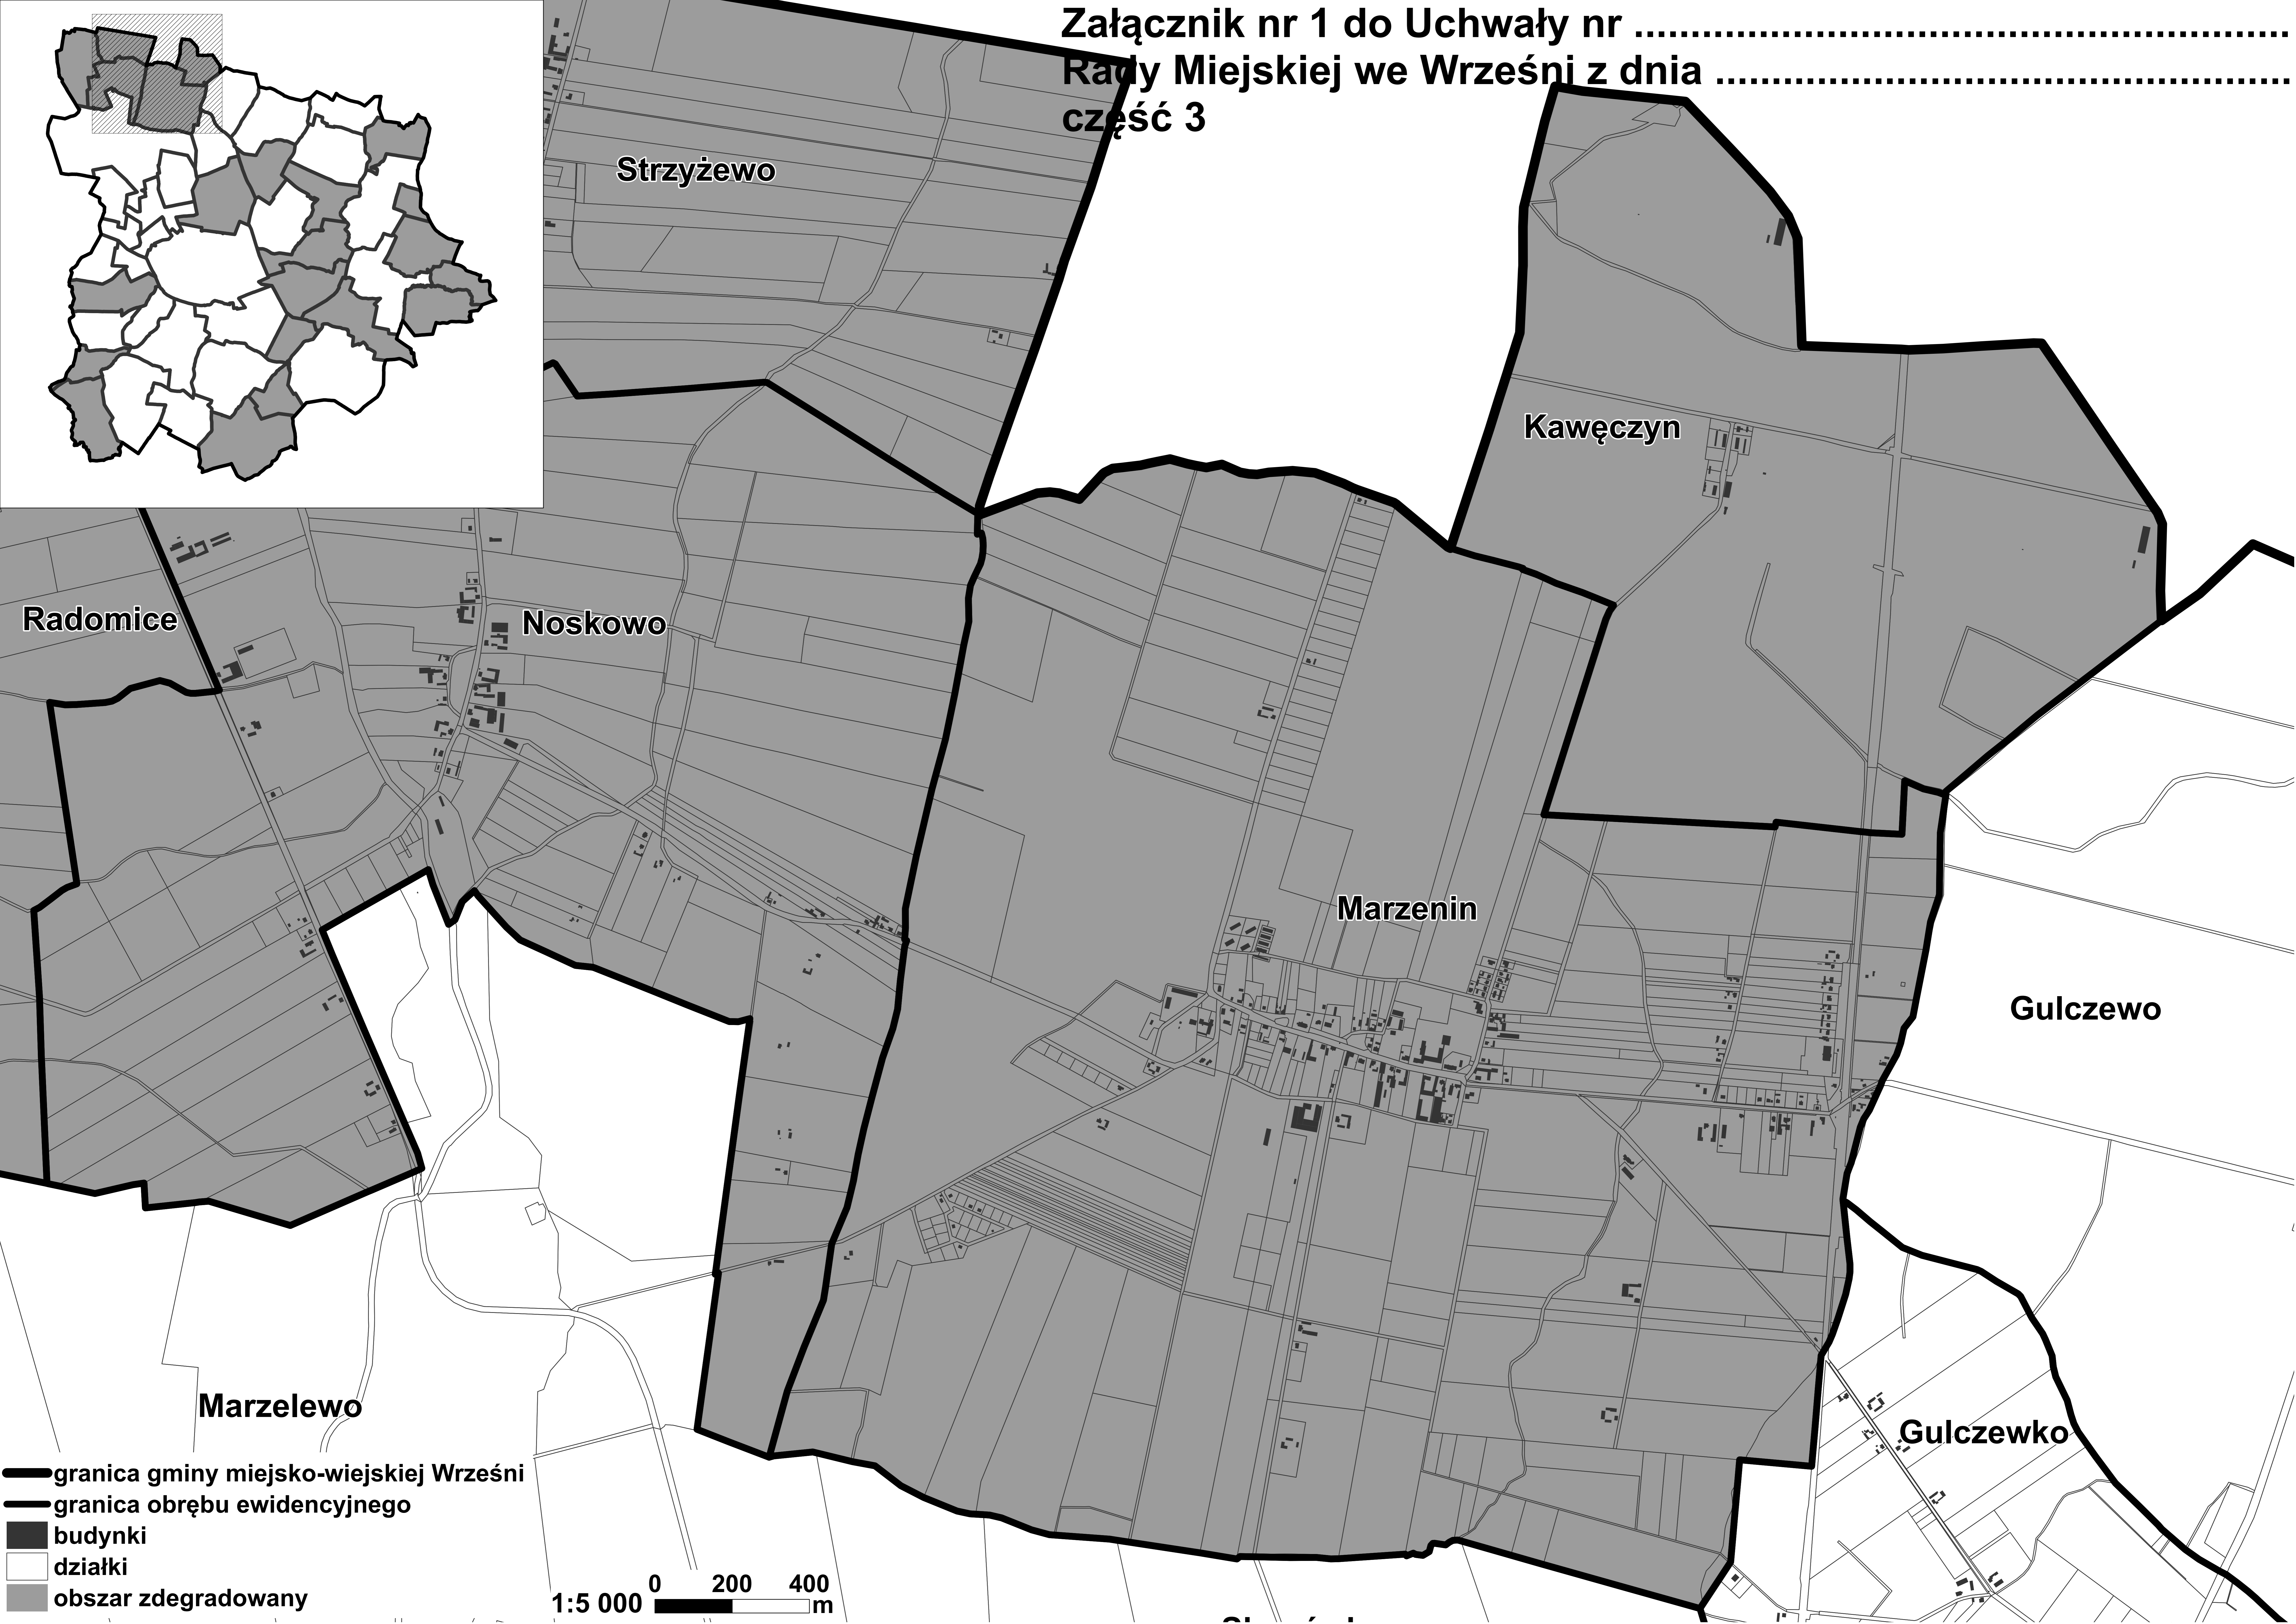

Załącznik nr 1 do Uchwały nr
Rady Miejskiej we Wrześni z dnia
część 3

- granica gminy miejsko-wiejskiej Wrześni
- granica obrębu ewidencyjnego
- budynki
- działki
- obszar zdegradowany

1:5 000 0 200 400 m