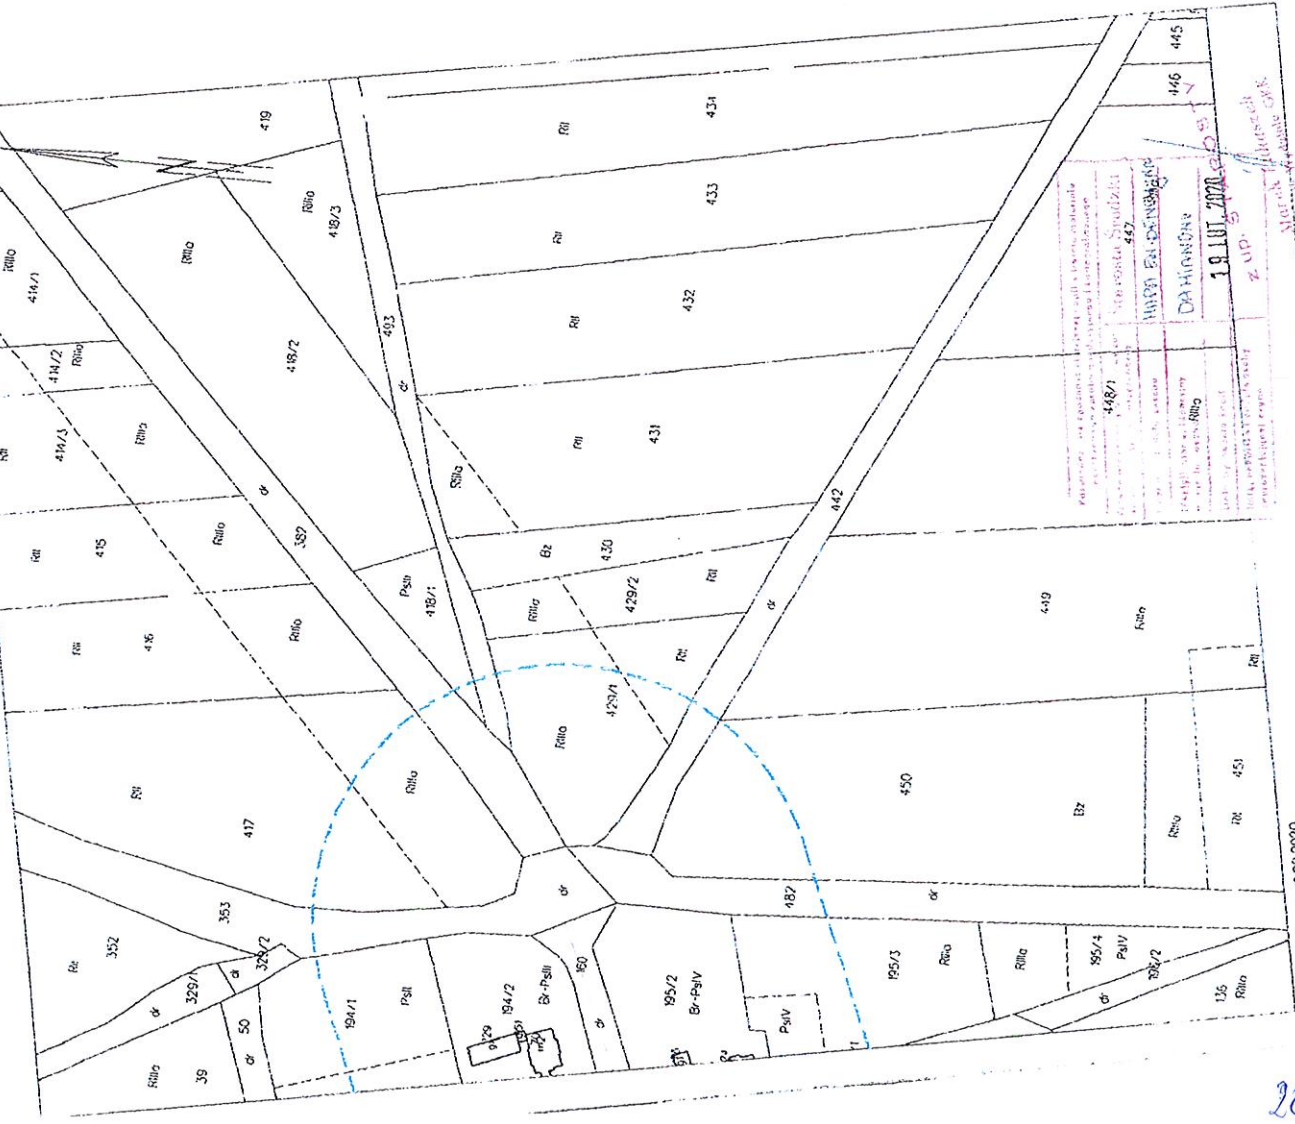

Województwo: dainosłaskie
Powiat: średzki
Obręb: Damianowo

KOPIA MAPY EWIDENCYJNEJ
SKALA 1:2000

Legenda:
linia oddzielenia
ciężkości

WÓJT
Wojciech Płaziuk

Adm. powiatu średzkiego
448/1
19.10.2020
Z. U.P. 5
Mieczysław Płaziuk
Województwo dainosłaskie