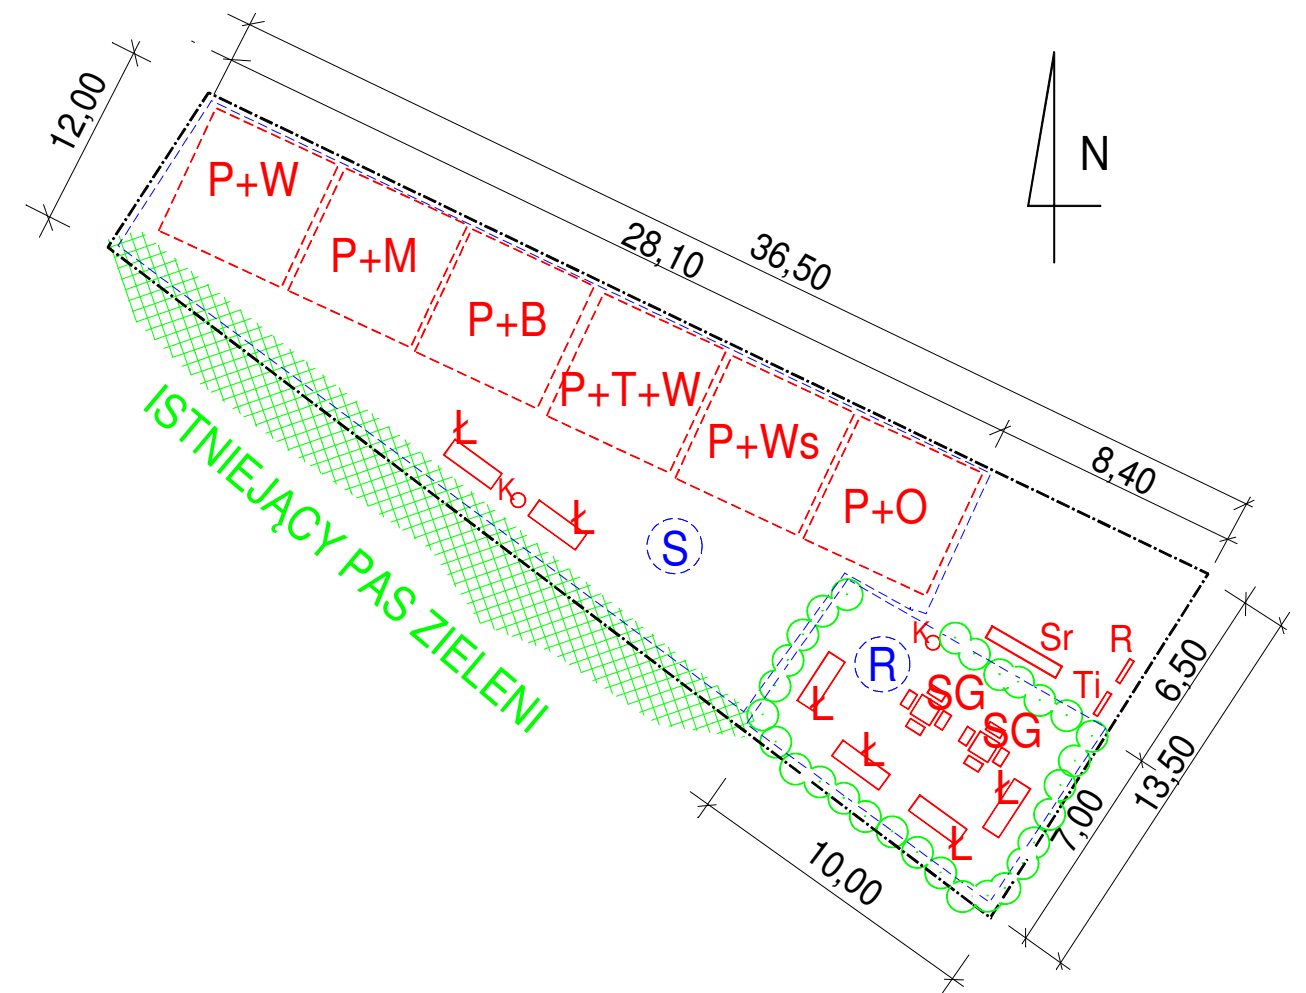

# Budowa wielofunkcyjnej Otwartej Strefy Aktywności w miejscowości Pichorowice

## PLAN ZAGOSPODAROWANIA 1:250

### LEGENDA

- Ti - tablica informacyjna OSA
- R - regulamin OSA
- P+W - pylon+wyciąg
- P+Ws - pylon+wyciskanie siedząc
- P+T+W - pylon+twister+wahadło
- P+O- pylon+orbitrek
- P+B- pylon+biegacz
- P+M - pylon+motyl
- Ł - ławka z oparciem
- K - kosz
- SR - stojak rowerowy
- SG - stolik gier
-  - zielen projektowana
-  - granica opracowania
-  - strefa relaksu
-  - strefa siłowni

### LOKALIZACJA