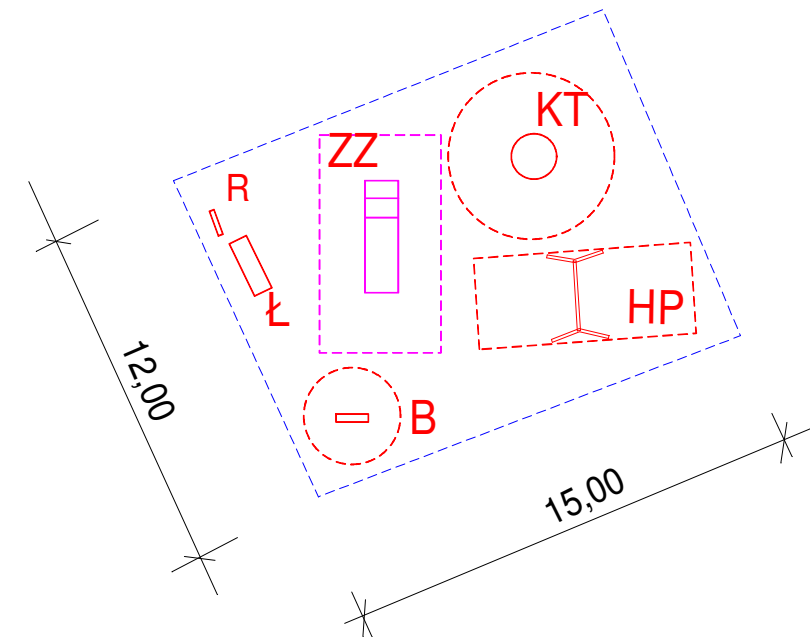

Budowa placu zabaw w miejscowości Lasek

PLAN ZAGOSPODAROWANIA 1:250

LEGENDA

- - granica opracowania
- R - regulamin placu zabaw
- ZZ - zestaw zabawowy
- HP - huśtawka pojedyncza
- KT - karuzela tarczowa
- Ł - ławka
- B - bujak

LOKALIZACJA