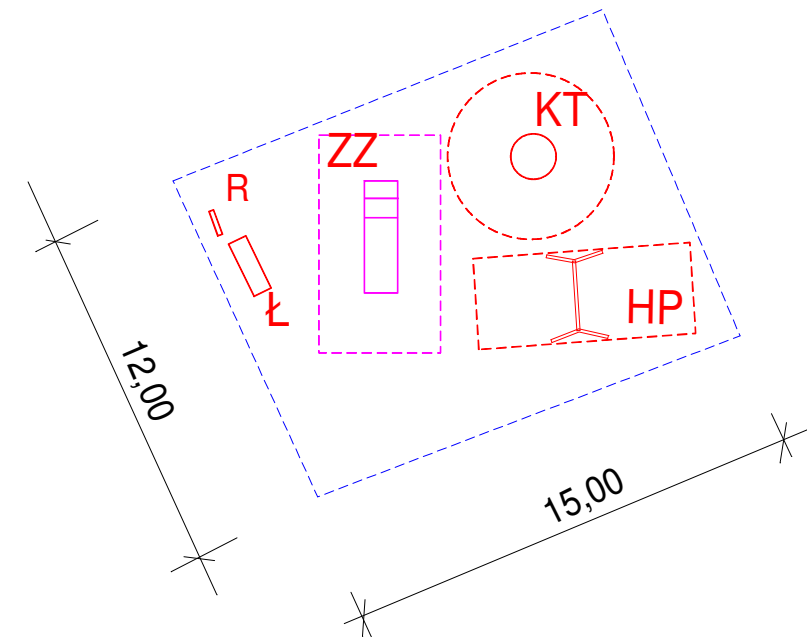

Budowa placu zabaw w miejscowości Lasek

PLAN ZAGOSPODAROWANIA 1:250

LEGENDA

- - granica opracowania
- R - regulamin placu zabaw
- ZZ - zestaw zabawowy
- HP - huśtawka pojedyncza
- KT - karuzela tarczowa
- Ł - ławka

LOKALIZACJA