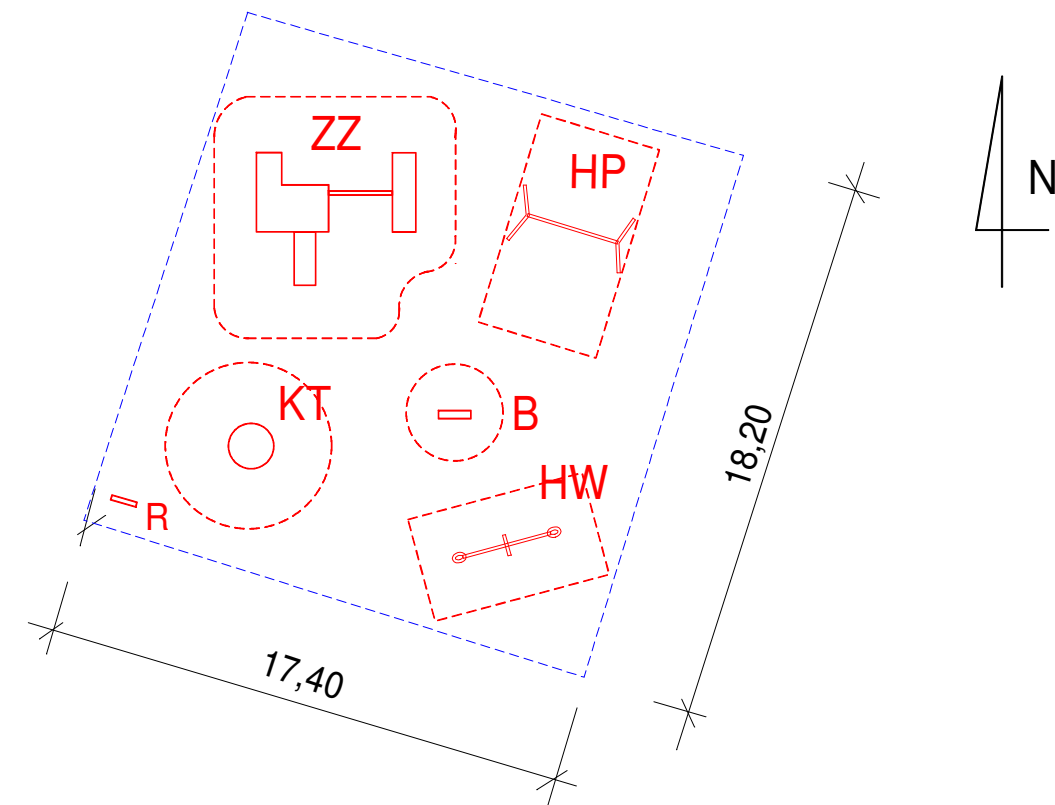

Budowa placu zabaw w miejscowości Jarosław

PLAN ZAGOSPODAROWANIA 1:250

LEGENDA

- - granica opracowania
- R - regulamin placu zabaw
- ZZ - zestaw zabawowy
- HP - huśtawka podwójna
- KT - karuzela tarczowa
- HW - huśtawka ważka
- B - bujak

LOKALIZACJA