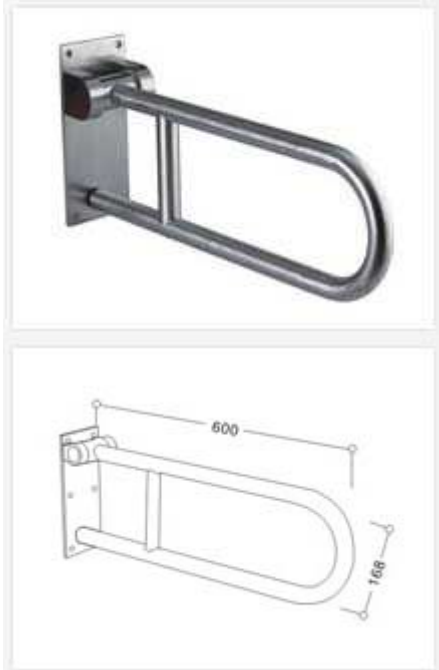

UCHWYTY DLA NIEPEŁNOSPRAWNYCH

Poręcz prosta - na ścianie przy umywalce

Poręcz ogólnego zastosowania, prosta, ścienna. Wykonana ze stali nierdzewnej.

Poręcz łukowa, uchylna z automatem - pomiędzy umywalką a W.C.

Poręcz łukowa, uchylna, ścienna. Wykonana ze stali nierdzewnej. Mechanizm ułatwiający podnoszenie poręczy.

Poręcz kątowa, ścienna – na ścianie przy W.C.

Poręcz kątowa, ścienna. Wykonana ze stali nierdzewnej.