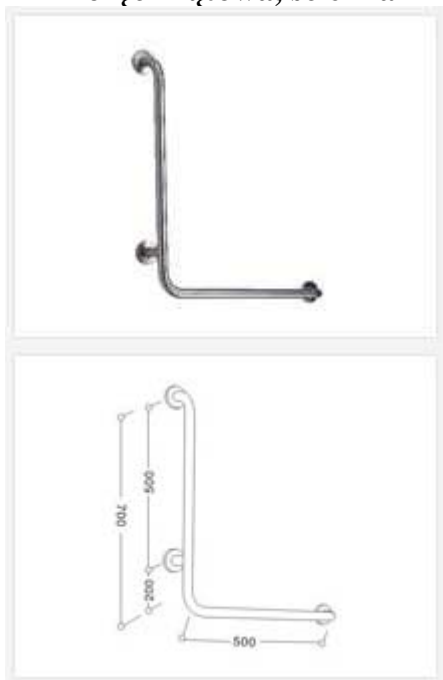

UCHWYTY DLA NIEPEŁNOSPRAWNYCH

Poręcz prosta - na ścianie przy umywalce

Poręcz ogólnego zastosowania, prosta, ścienna. Wykonana ze stali nierdzewnej.

Poręcz łukowa, uchylna z automatem - pomiędzy umywalką a W.C.

Poręcz łukowa, uchylna, ścienna. Wykonana ze stali nierdzewnej. Mechanizm ułatwiający podnoszenie poręczy.

Poręcz kątowa, ścienna – na ścianie przy W.C.

Poręcz kątowa, ścienna. Wykonana ze stali nierdzewnej.