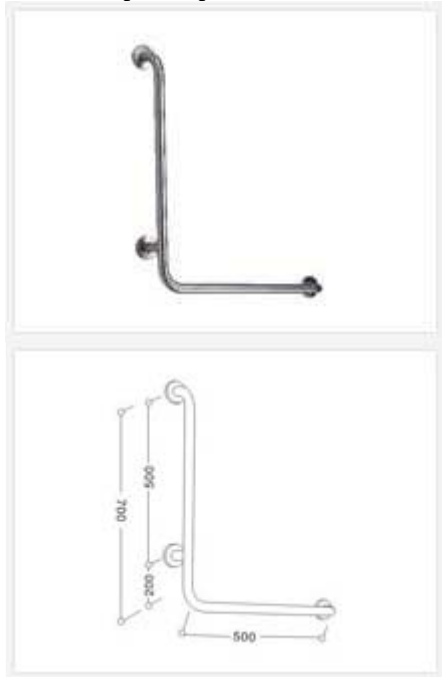

Załącznik nr 3 do Modyfikacji treści SIWZ

UCHWYTY DLA NIEPEŁNOSPRAWNYCH

Poręcz prosta - na ścianie przy umywalce

Poręcz ogólnego zastosowania, prosta, ścienna. Wykonana ze stali nierdzewnej.

Poręcz łukowa, uchylna z automatem - pomiędzy umywalką a W.C.

Poręcz łukowa, uchylna, ścienna. Wykonana ze stali nierdzewnej. Mechanizm ułatwiający podnoszenie poręczy.

Poręcz kątowa, ścienna – na ścianie przy W.C.

Poręcz kątowa, ścienna. Wykonana ze stali nierdzewnej.