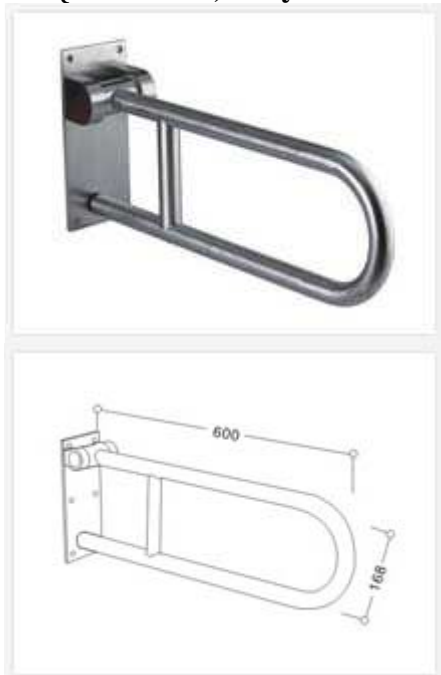

Załącznik nr 3 do Modyfikacji treści SIWZ

UCHWYTY DLA NIEPEŁNOSPRAWNYCH

Poręcz prosta - na ścianie przy umywalce

Poręcz ogólnego zastosowania, prosta, ścienna. Wykonana ze stali nierdzewnej.

Poręcz łukowa, uchylna z automatem - pomiędzy umywalką a W.C.

Poręcz łukowa, uchylna, ścienna. Wykonana ze stali nierdzewnej. Mechanizm ułatwiający podnoszenie poręczy.

Poręcz kątowa, ścienna – na ścianie przy W.C.

Poręcz kątowa, ścienna. Wykonana ze stali nierdzewnej.