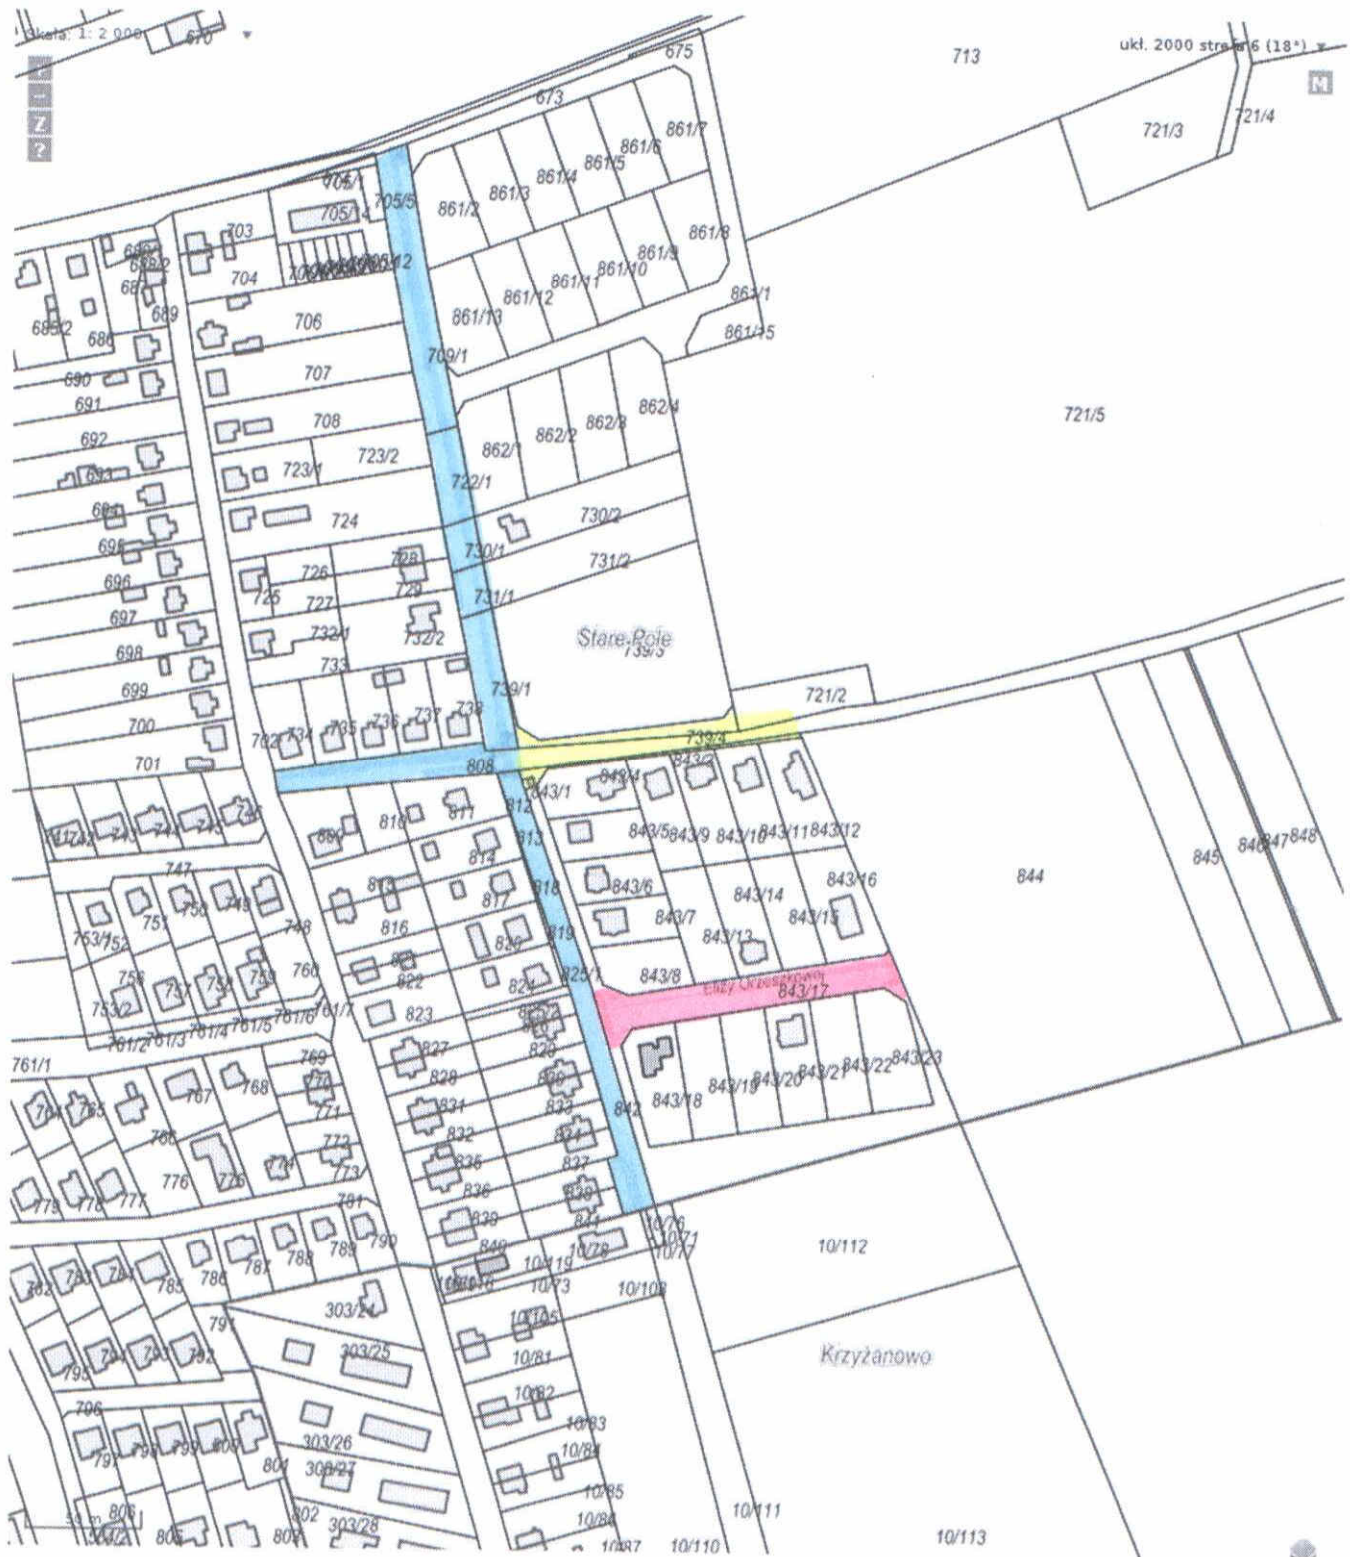

Załącznik
do uchwały nr IV/231/2019 Rady Gminy Stare Pole
z dnia 20 lutego 2019 r.

- **ulica Bolesława Prusa**, stanowiąca działkę ewid. nr 842, nr 739/1, nr 731/1, nr 730/1, nr 722/1 oraz część działki ewid. nr 808, obręb Stare Pole, gmina Stare Pole, a także działkę ewid. nr 709/1, nr 812, nr 813, nr 818, nr 819, nr 825/1, obręb Stare Pole, gmina Stare Pole o łącznej długości 615 m.
- **ulica Mikolaja Reja**, stanowiąca część działki ewid. nr 808 obręb Stare Pole, gmina Stare Pole, a także działkę ewid. nr 843/3, część dz. nr 739/4, część dz. nr 721/2 obręb Stare Pole, gmina Stare Pole o długości 130 m.
- **ulicę Elizy Orzeszkowej**, stanowiąca część działki ewid. nr 843/17 obręb Stare Pole, gmina Stare Pole o długości 140 m.