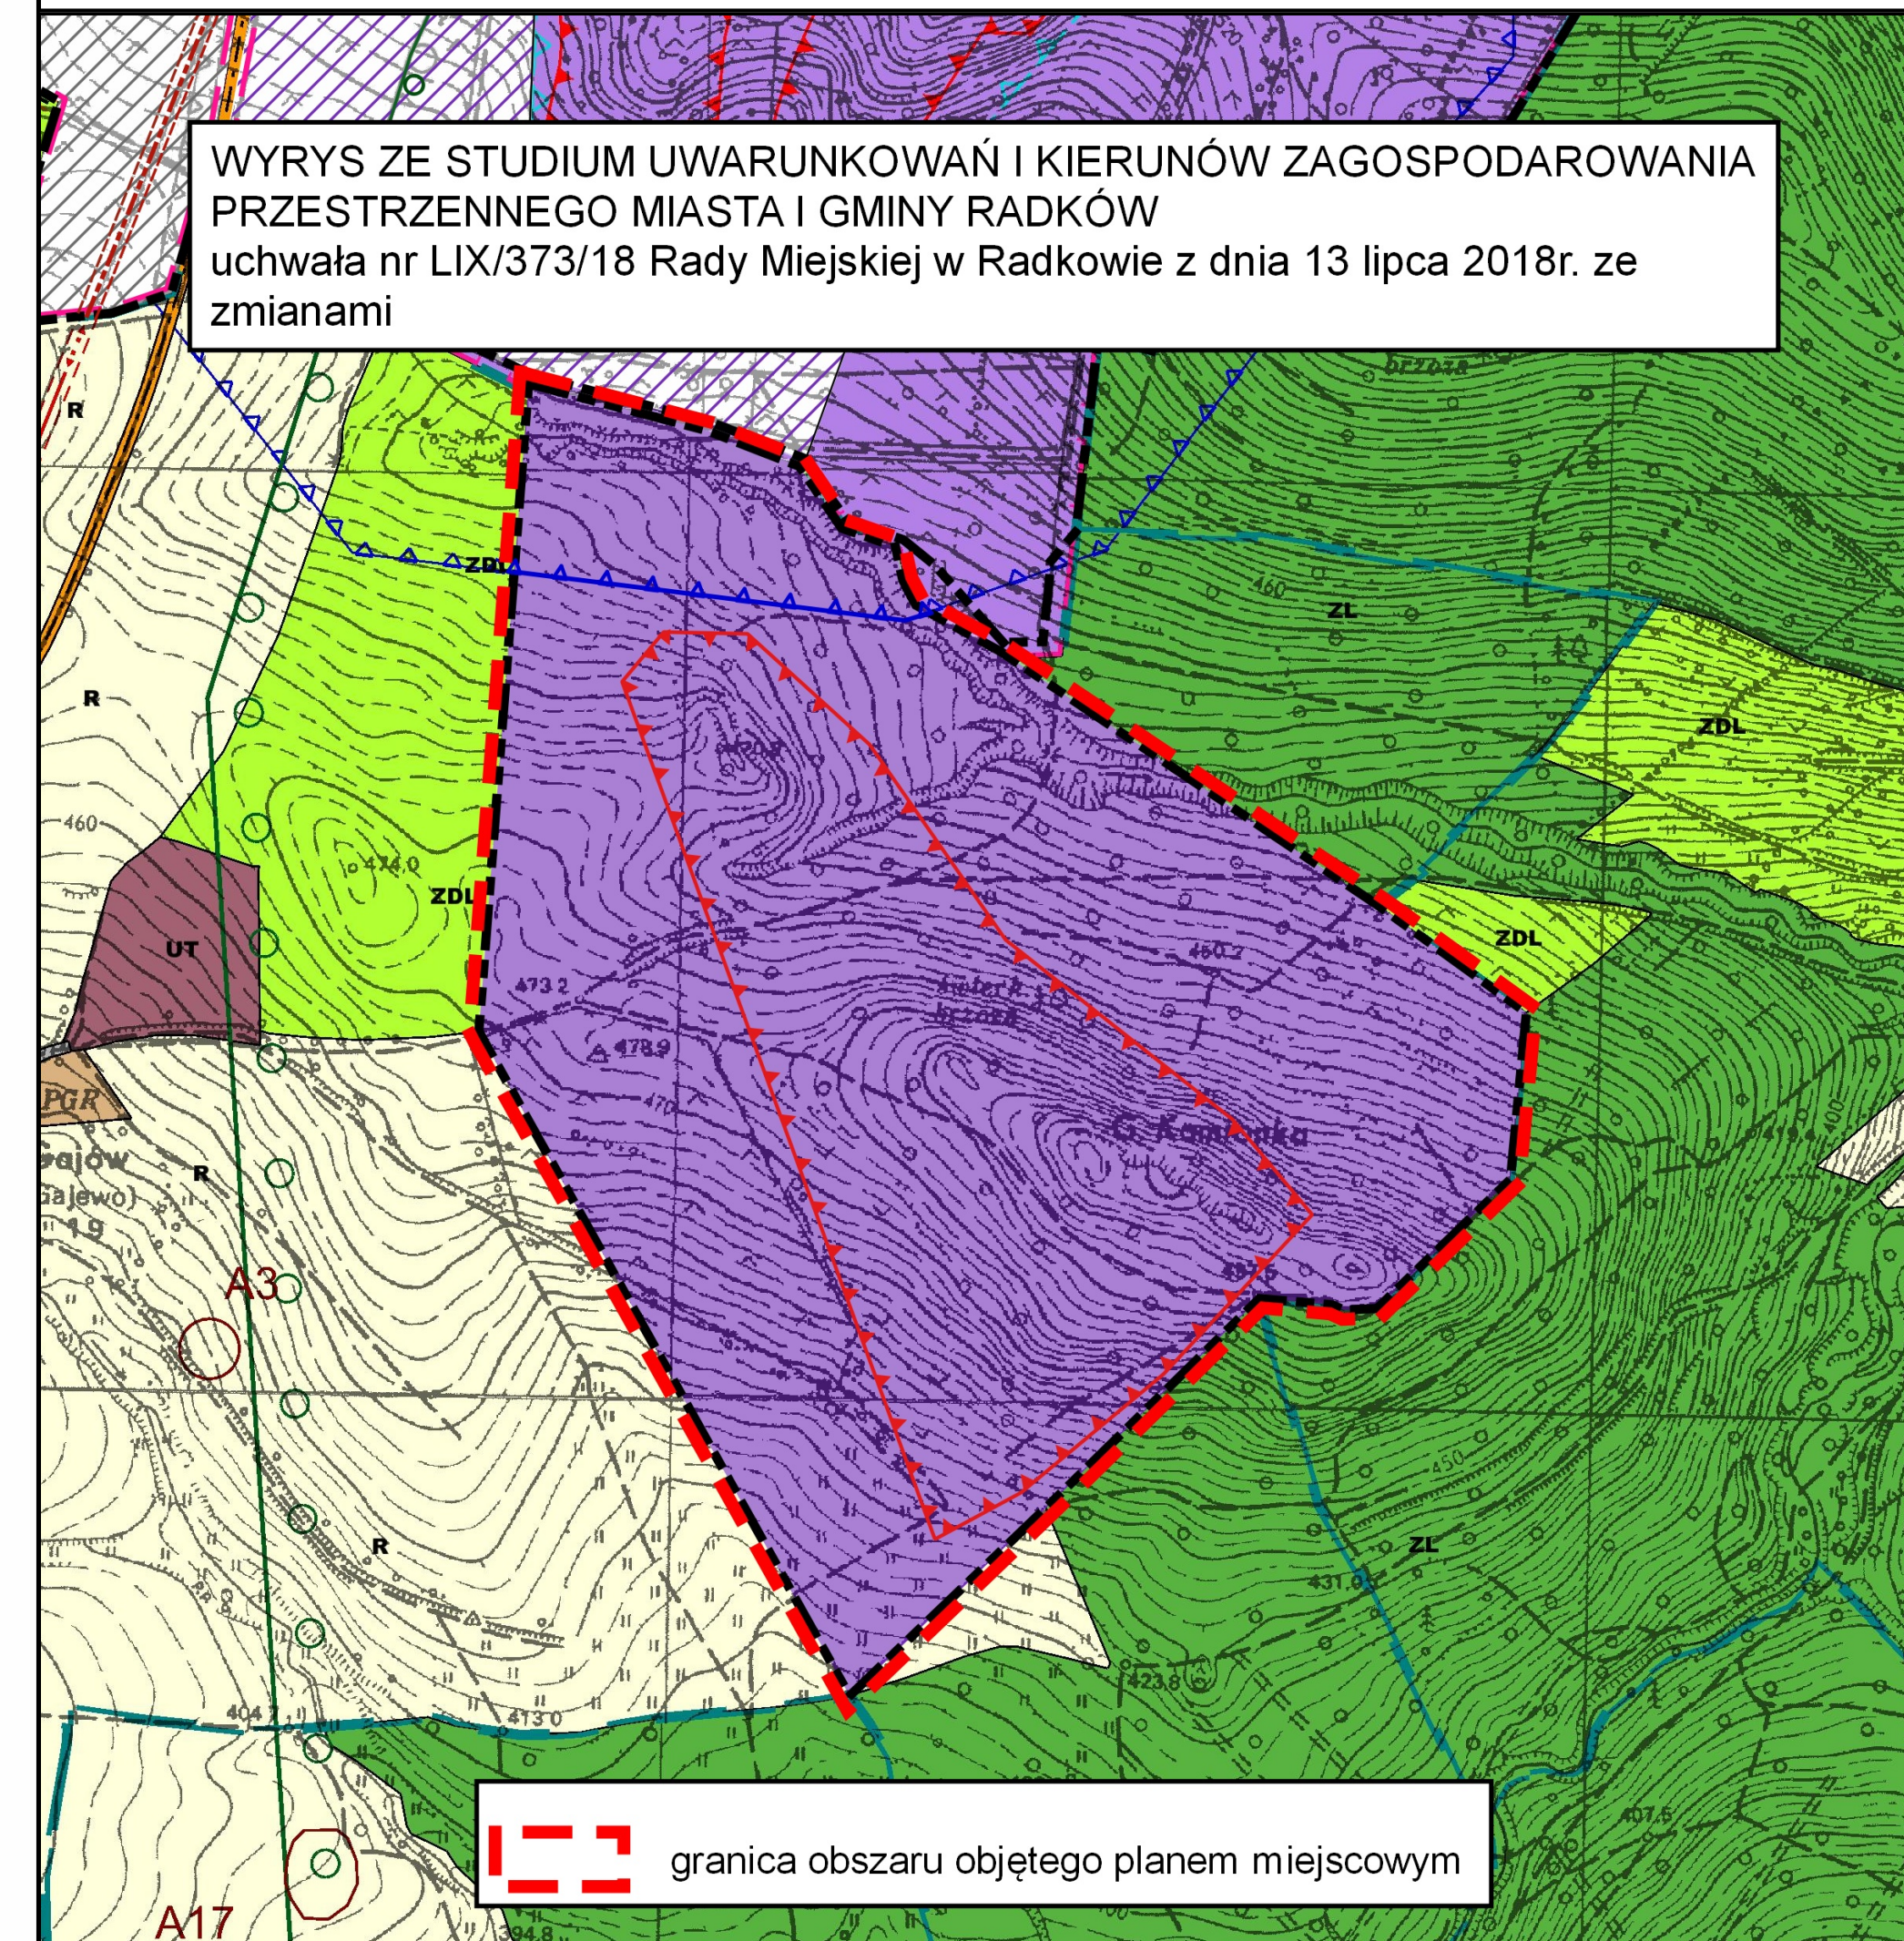

granica obszaru objętego planem miejscowym

linia rozgraniczająca tereny o różnym przeznaczeniu lub różnych zasadach zagospodarowania

PRZEZNACZENIE TERENU

PE - teren powierzchniowej eksploatacji złoża

ZL - teren lasów

USTALENIA NIE STANOWIĄCE USTALEŃ PLANU MIEJSCOWEGO

granica złoża "Tłumaczów - Gajów"

granica terenu górniczego "Tłumaczów - Gardzień"

WYRYS ZE STUDYUM UWARUNKOWAŃ I KIERUNÓW ZAGOSPODAROWANIA PRZESTRZENNEGO MIASTA I GMINY RADKÓW uchwała nr LIX/373/18 Rady Miejskiej w Radkowie z dnia 13 lipca 2018r. ze zmianami

granica obszaru objętego planem miejscowym

LICENCJA MAPY:
nr GK.6642.2242.2021_0208_CL2
wydana przez Starostę Kłodzkiego
dnia 10.08.2021r.

SKALA 1:2000