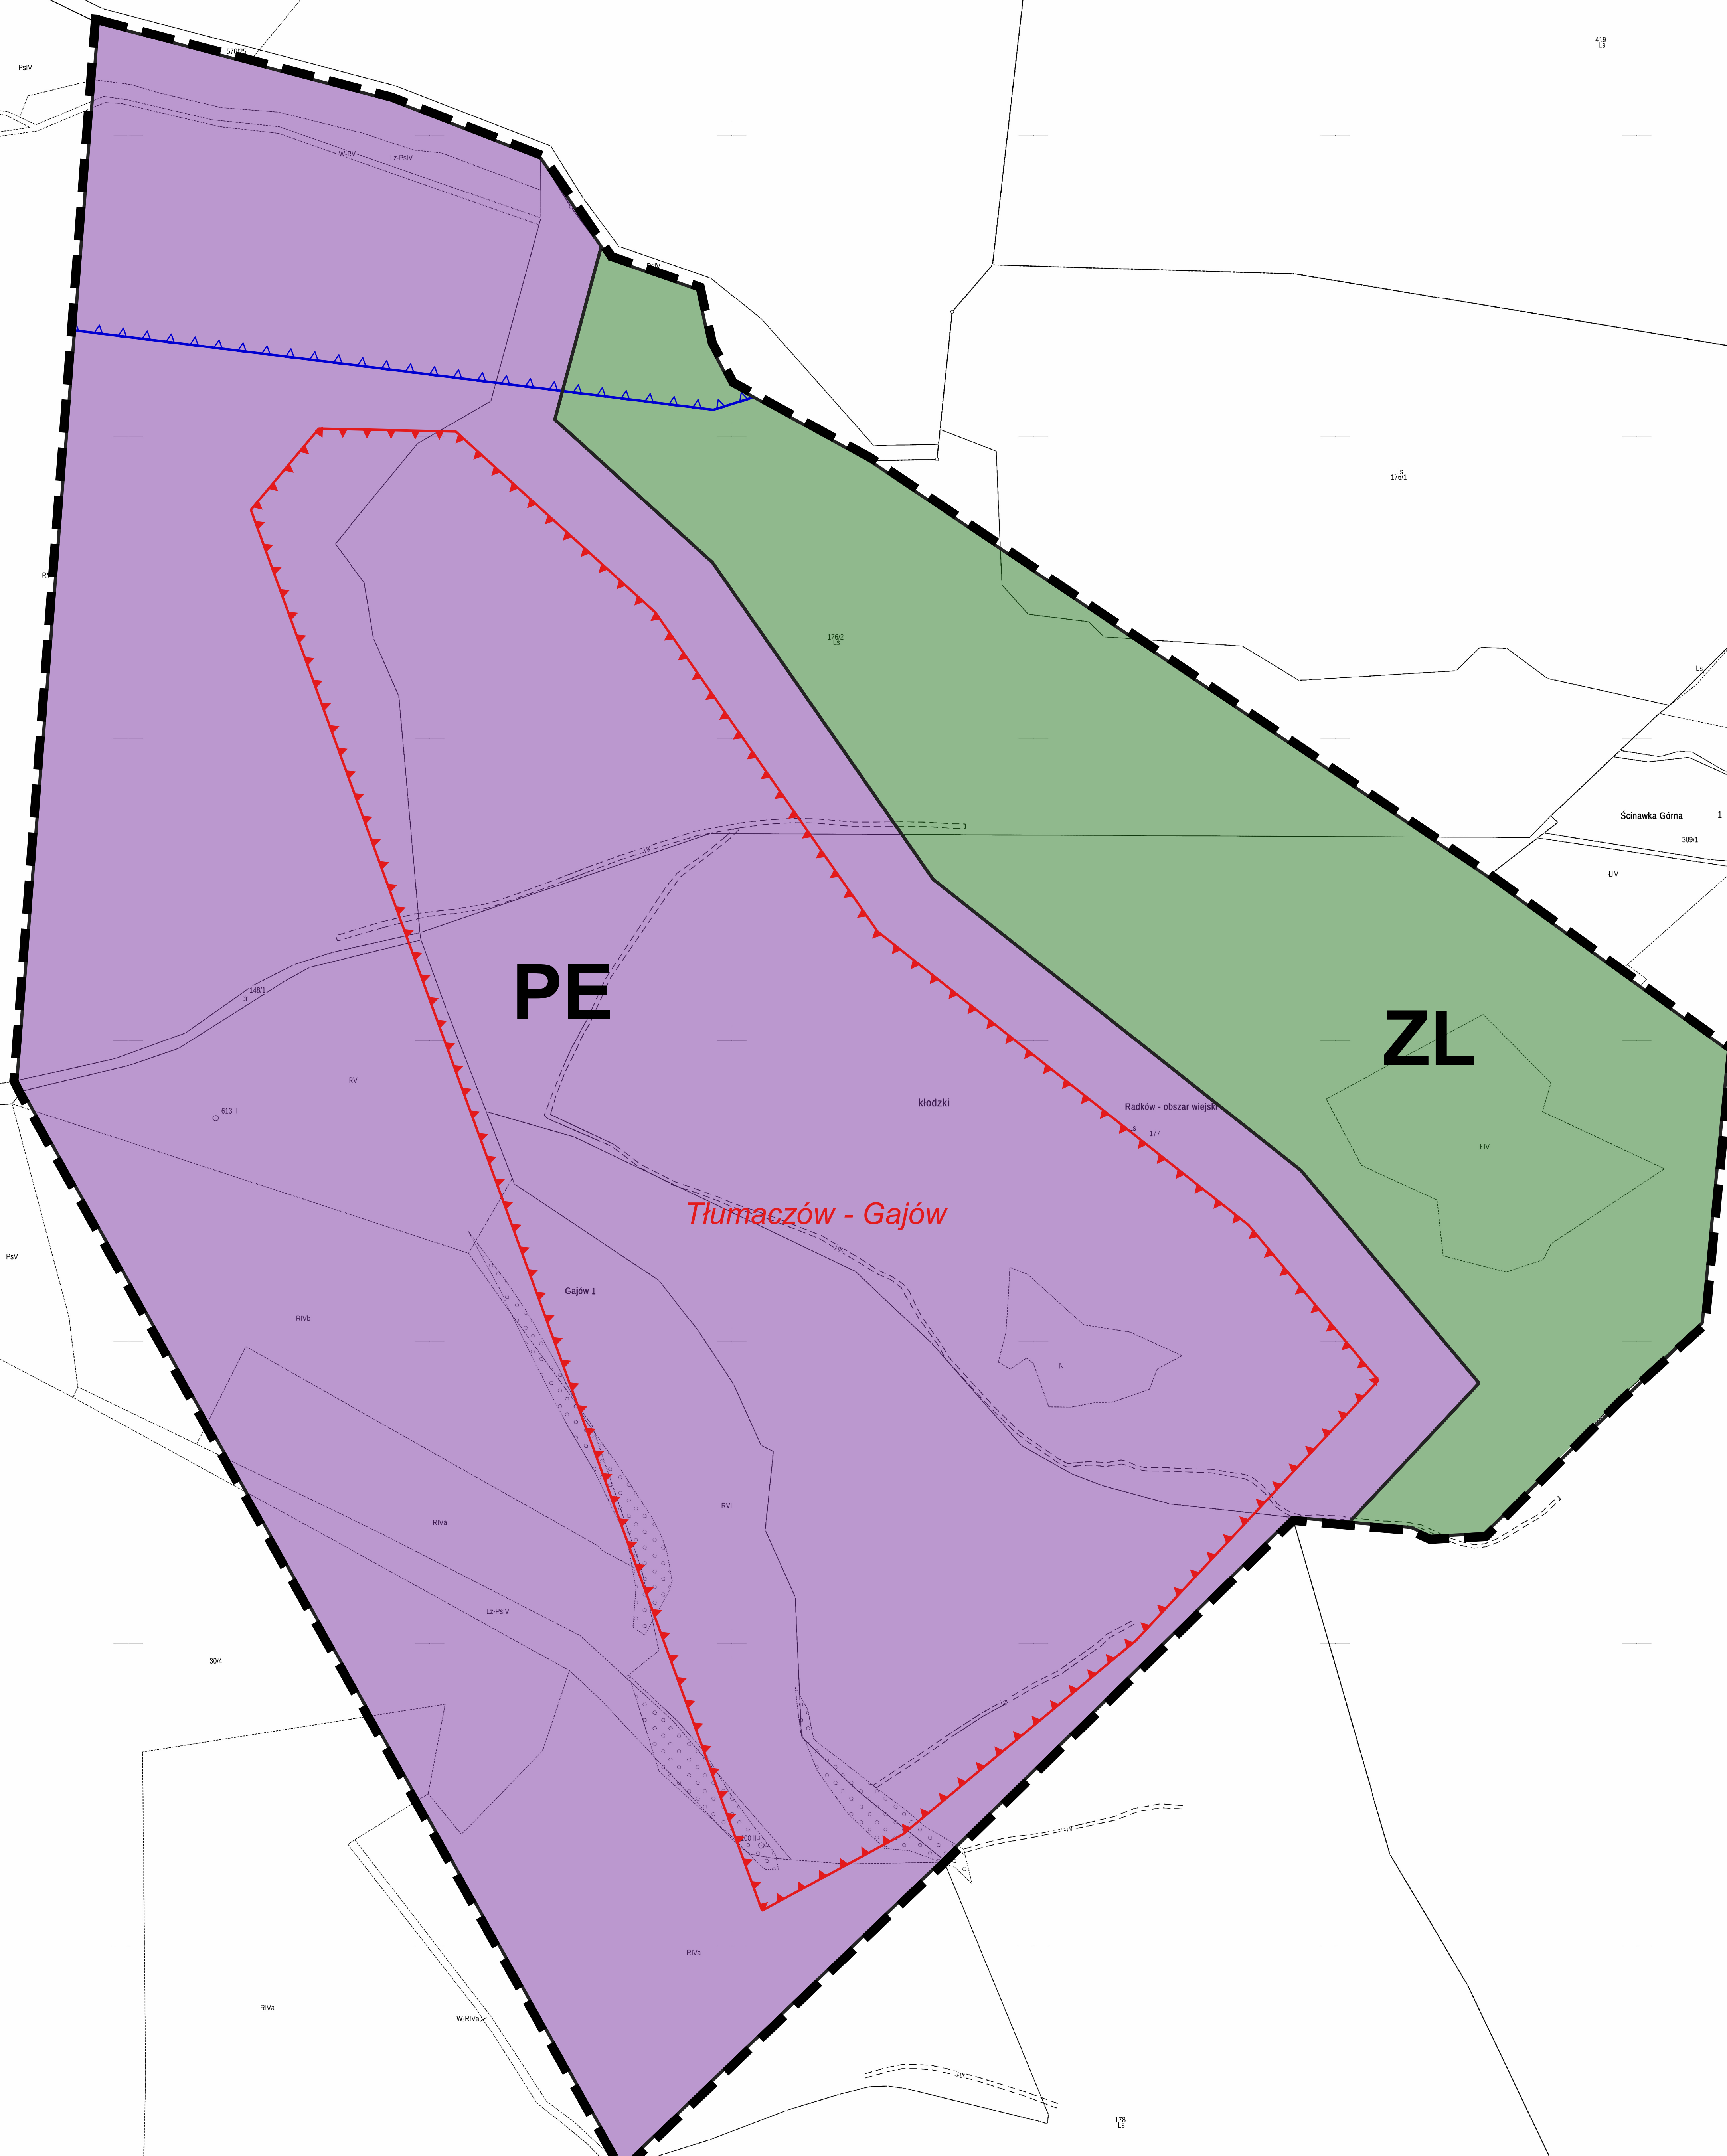

granica obszaru objętego planem miejscowym

linia rozgraniczająca tereny o różnym przeznaczeniu lub różnych zasadach zagospodarowania

PRZEZNACZENIE TERENU

PE - teren powierzchniowej eksploatacji złoża

ZL - teren lasów

USTALENIA NIE STANOWIĄCE USTALEŃ PLANU MIEJSCOWEGO

granica złoża "Tłumaczów - Gajów"

granica terenu górniczego "Tłumaczów - Gardzień"

WYRYS ZE STUDYUM UWARUNKOWAŃ I KIERUNÓW ZAGOSPODAROWANIA PRZESTRZENNEGO MIASTA I GMINY RADKÓW uchwała nr LIX/373/18 Rady Miejskiej w Radkowie z dnia 13 lipca 2018r. ze zmianami

granica obszaru objętego planem miejscowym

LICENCJA MAPY:
nr GK.6642.2242.2021_0208_CL2
wydana przez Starostę Kłodzkiego
dnia 10.08.2021r.

SKALA 1:2000