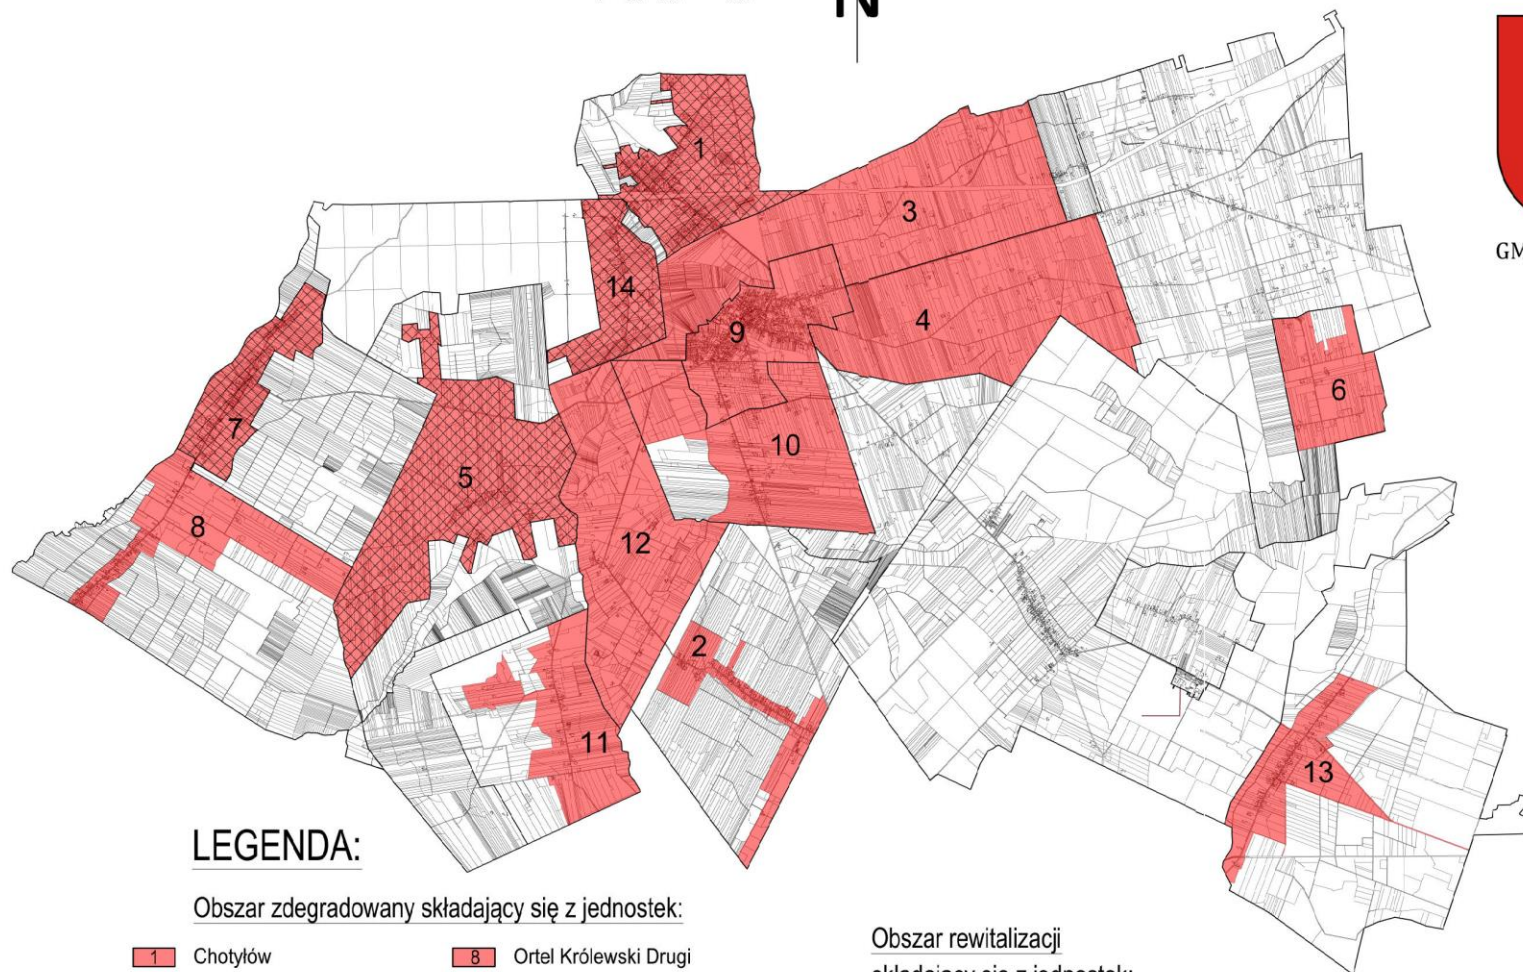

SKALA 1:5000
0 500 1000 2000

GMINA PISZCZACZ

LEGENDA:

Obszar zdegradowany składający się z jednostek:

- | | |
|----------------------------|-------------------------|
| 1 Chotyłów | 8 Ortel Królewski Drugi |
| 2 Dąbowica Mała | 9 Piszczacz |
| 3 Piszczacz Pierwszy | 10 Piszczacz Kolonia |
| 4 Piszczacz Drugi | 11 Wólka Kościeniewicka |
| 5 Kościeniewicze | 12 Wyczółki |
| 6 Nowy Drór | 13 Zachorów |
| 7 Ortel Królewski Pierwszy | 14 Zalutyń |

Obszar rewitalizacji
składający się z jednostek:

- | |
|----------------------------|
| 1 Chotyłów |
| 5 Kościeniewicze |
| 7 Ortel Królewski Pierwszy |
| 14 Zalutyń |

- | |
|---------------------|
| Działki ewidencyjne |
| Budynki |