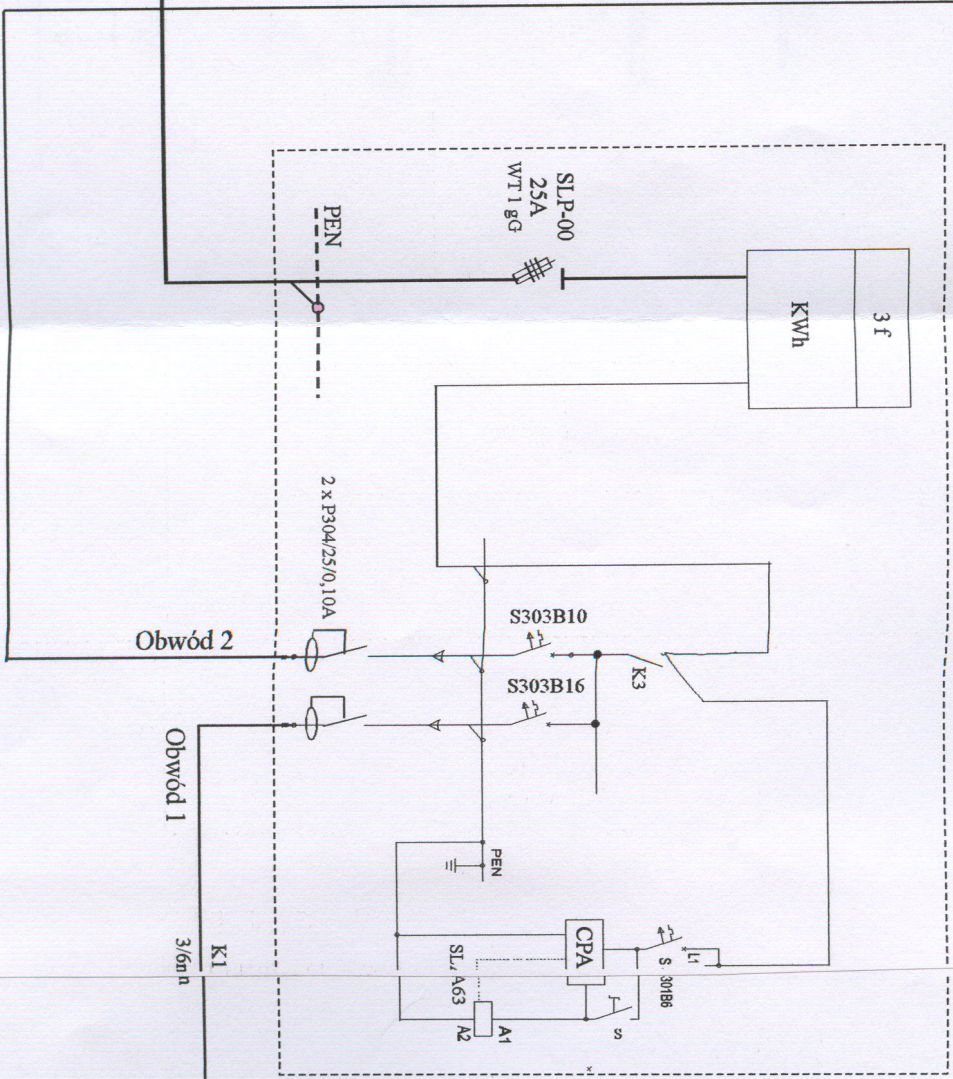

Linia zasil. L-1: YAKY 4x120mm²
 Obwód 1: YAKY 5x35mm²
 Obwód 2: YAKY 5x35mm²

**Istniejące złącze wolnostojące
 Kablowo-pomiarowe nr 2**

SZO-100 (SOP-3)

K12
38/41m

R
12

K13
43/46m

T
1

Obwód 1
3/6m

K1

R
1

S
K2-1
44/47m

T
2

L-1
2/4m

Obwód 2

2 x P304/25/0,10A

SIL-P-00
25A
WT 1 gG

PEN

S303B10

S303B16

PEN

CPA

SIL, K63

A1
A2

S 301B6