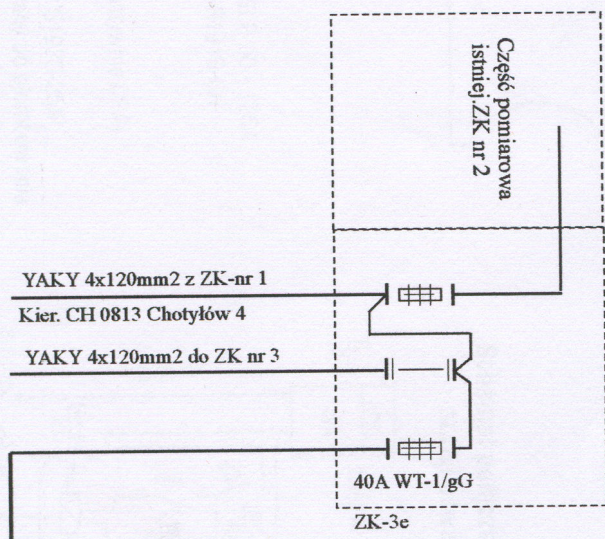

Linia zasil. L-1: YAKY 4x120mm²
 Obwód 1: YAKY 5x35mm²
 Obwód 2: YAKY 5x35mm²

**Istniejące złącze wolnostojące
 Kablowo-pomiarowe nr 2**

SZO-100 (SOP-3)

K12
38/41m

R
12

K13
43/46m

T
1

Obwód 1
3/6m

K1

R
1

S
K2-1
44/47m

T
2

L-1
2/4m

Obwód 2

2 x P304/25/0,10A

SIL-P-00
25A
WT 1 gG