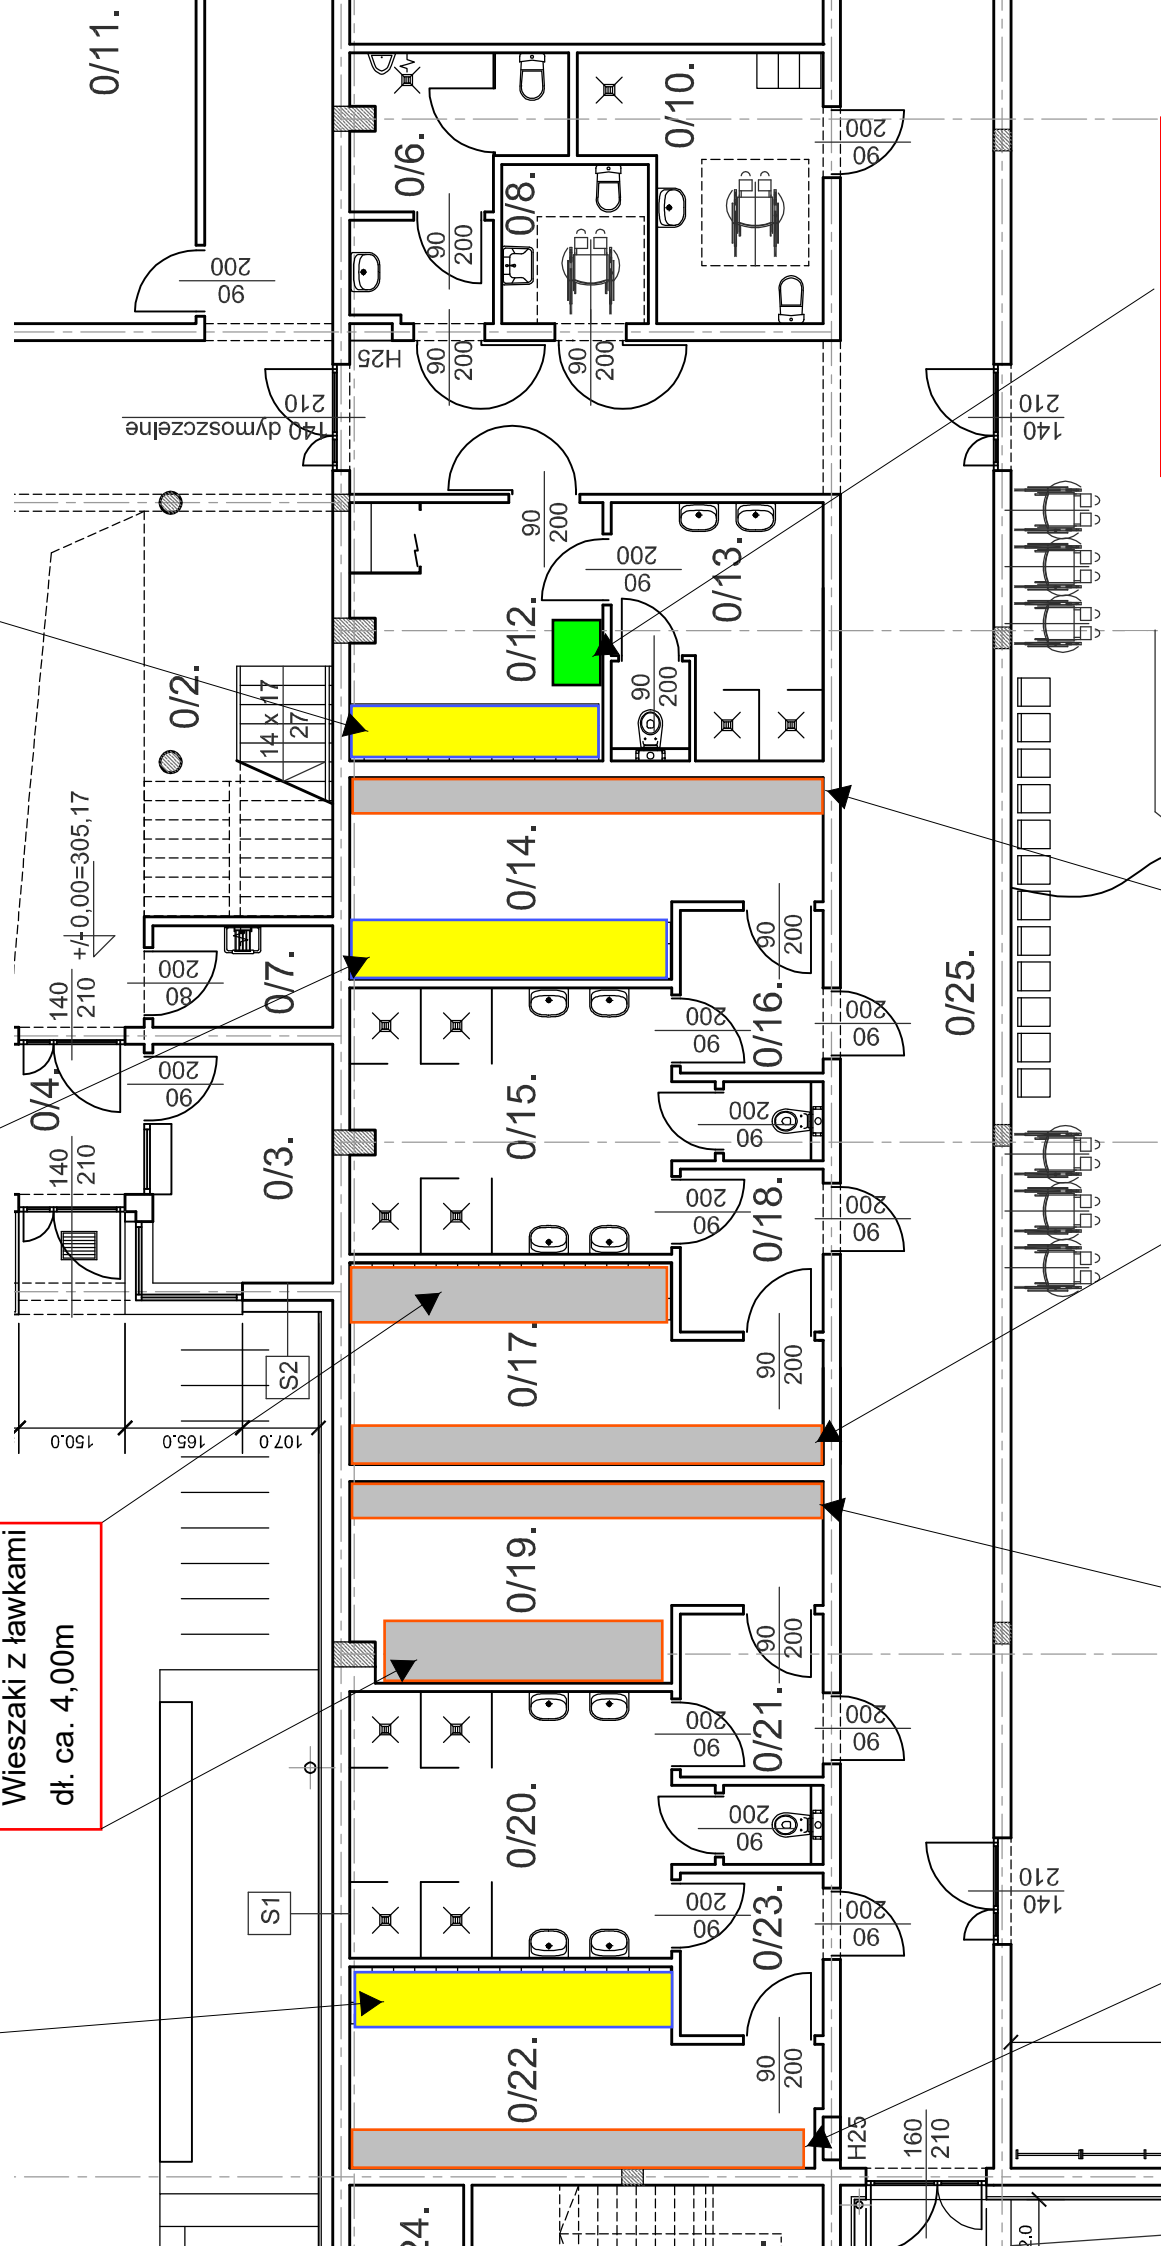

Szafki typu L
dł. ca. 4,50m

Wieszaki z ławkami
dł. ca. 4,00m

Szafki typu L
dł. ca. 4,50m

Szafki typu L
dł. ca. 3,00m

Składany blat
wymiary do uzgodnienia
po wizji lokalnej

Wieszaki z ławkami
dł. ca. 6,50m

Wieszaki z ławkami
dł. ca. 6,50 m