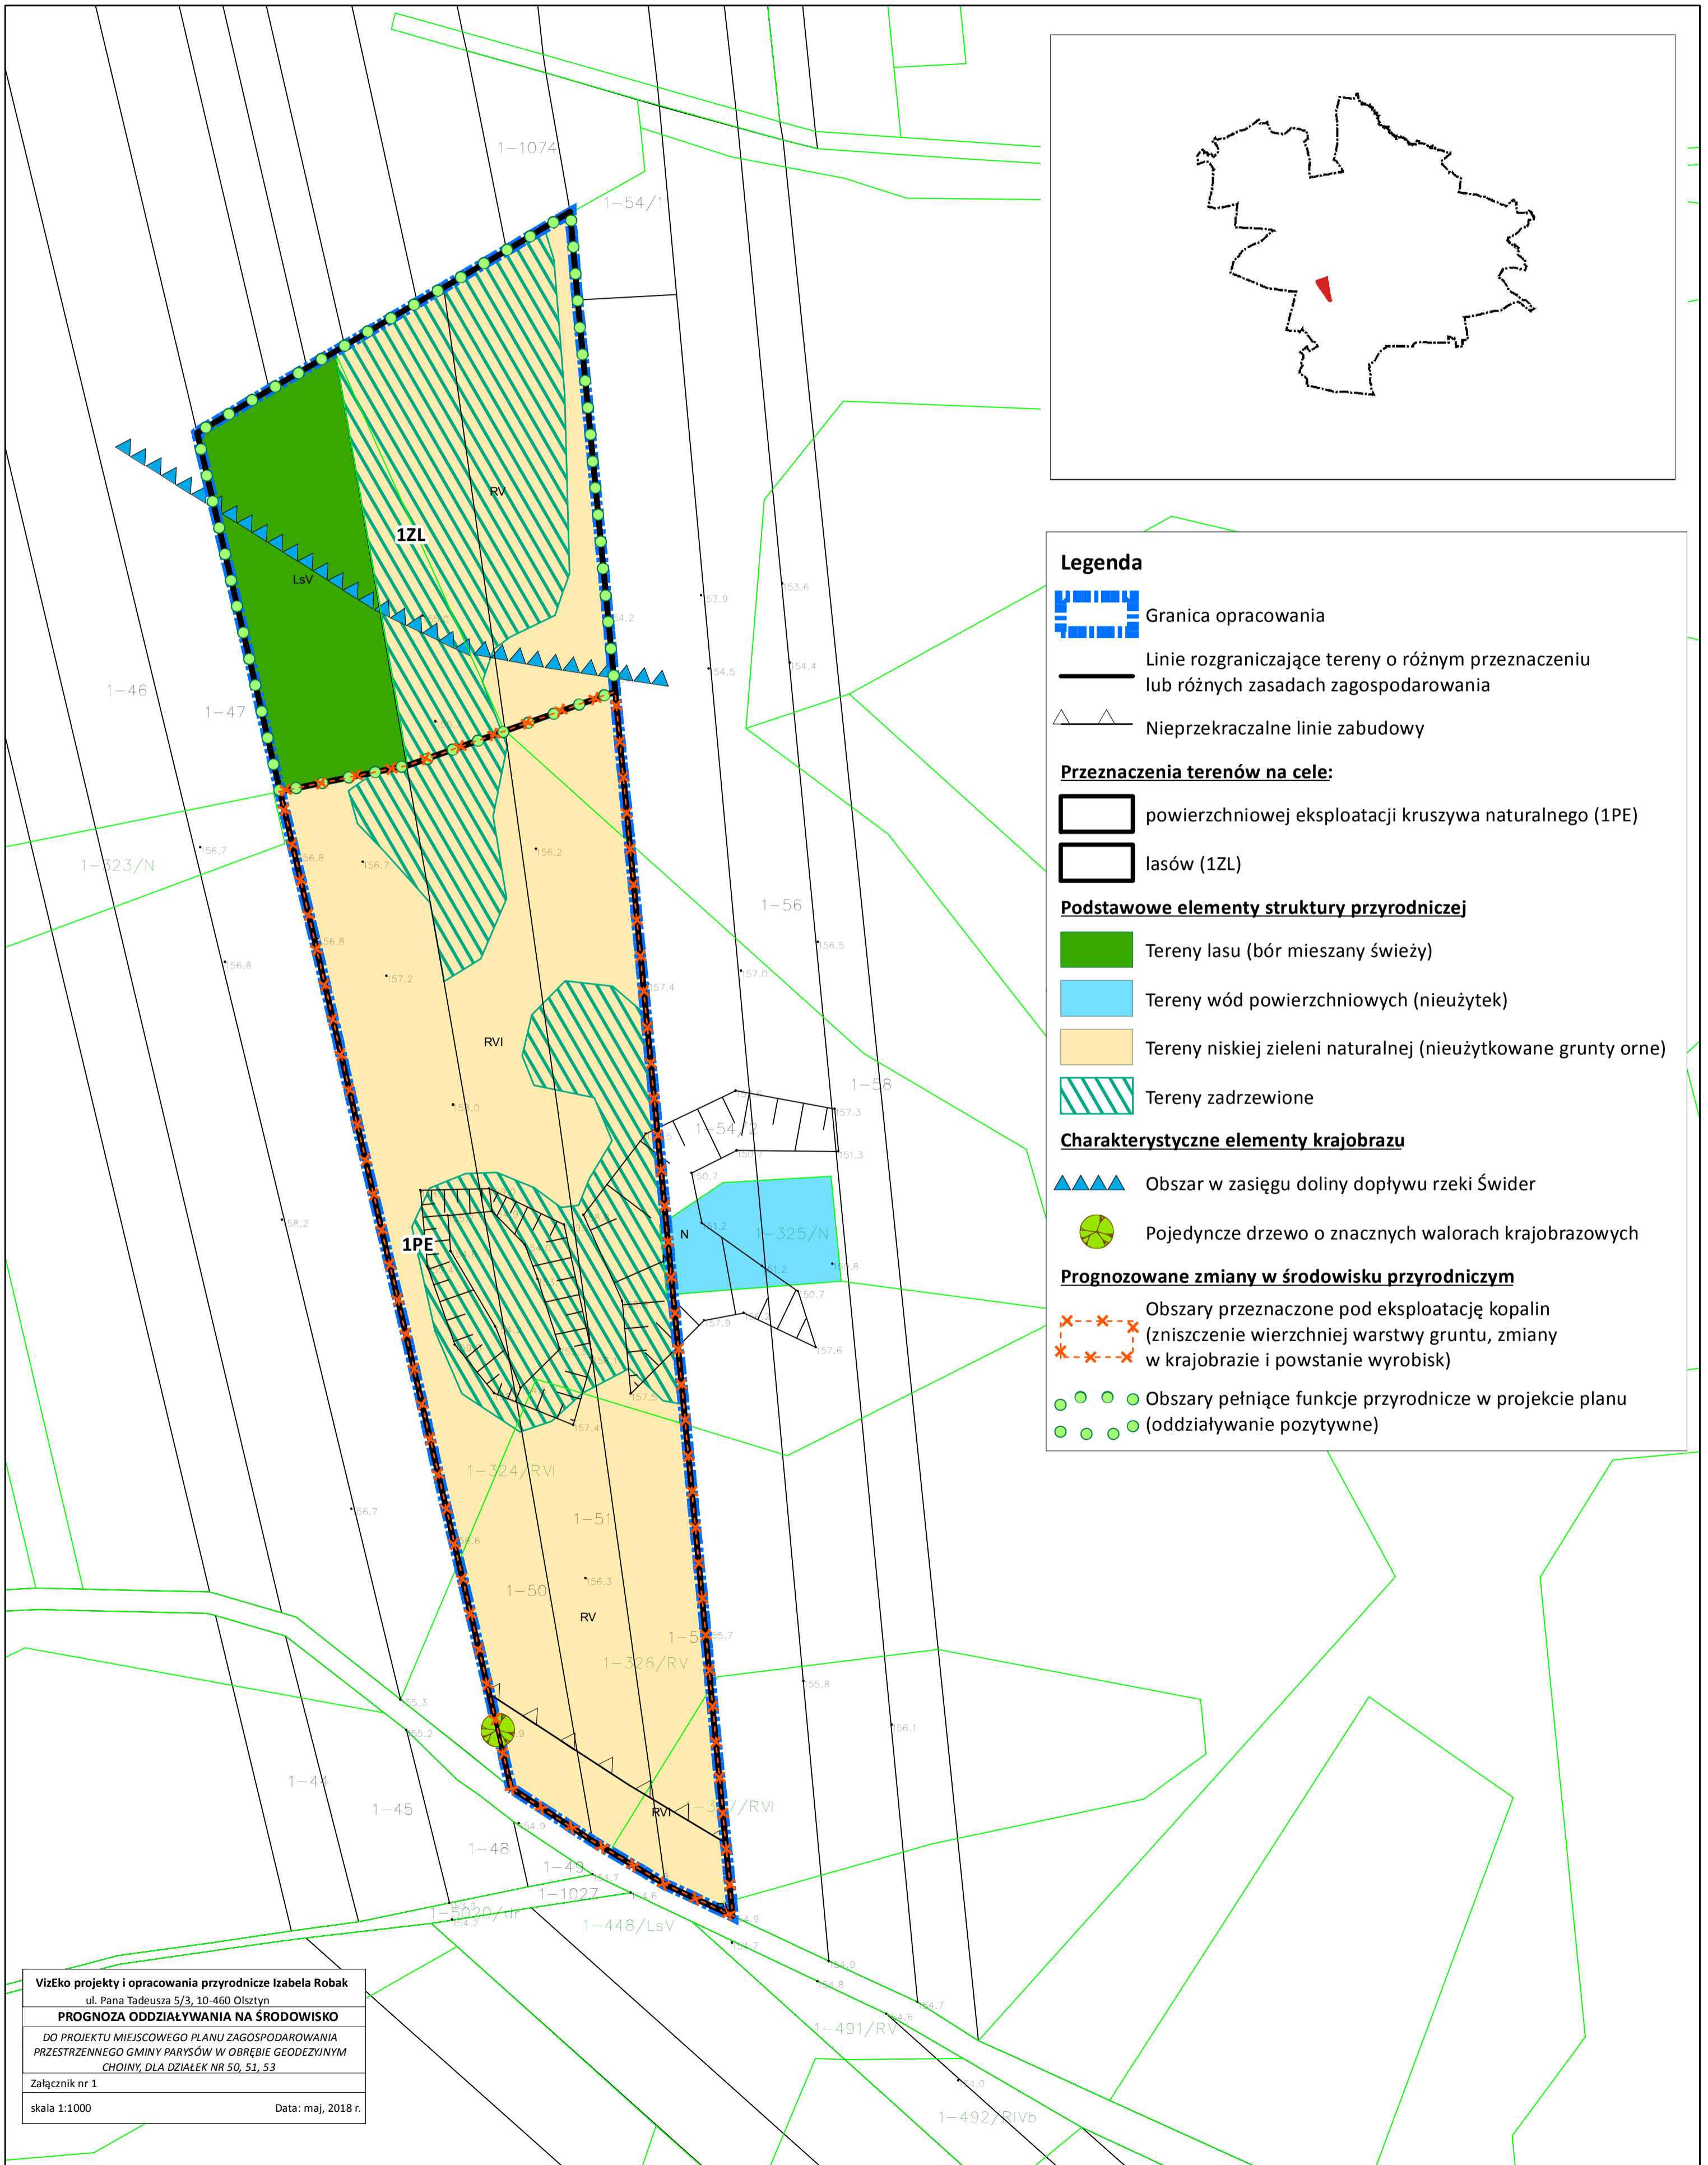

PROGNOZA ODDZIAŁYWANIA NA ŚRODOWISKO

SPORZĄDZONA NA POTRZEBY PROJEKTU „MIEJSCOWEGO PLANU ZAGOSPODAROWANIA PRZESTRZENNEGO GMINY PARYSÓW W OBRĘBIE GEODEZYJNYM CHOINY, DLA DZIAŁEK NR 50, 51, 53”

1:1 000

0 25 50 100 150 200 Meters

VizEko projekty i opracowania przyrodnicze Izabela Robak
ul. Pana Tadeusza 5/3, 10-460 Olsztyn
PROGNOZA ODDZIAŁYWANIA NA ŚRODOWISKO
DO PROJEKTU MIEJSCOWEGO PLANU ZAGOSPODAROWANIA PRZESTRZENNEGO GMINY PARYSÓW W OBRĘBIE GEODEZYJNYM CHOINY, DLA DZIAŁEK NR 50, 51, 53
Załącznik nr 1
skala 1:1000 Data: maj, 2018 r.