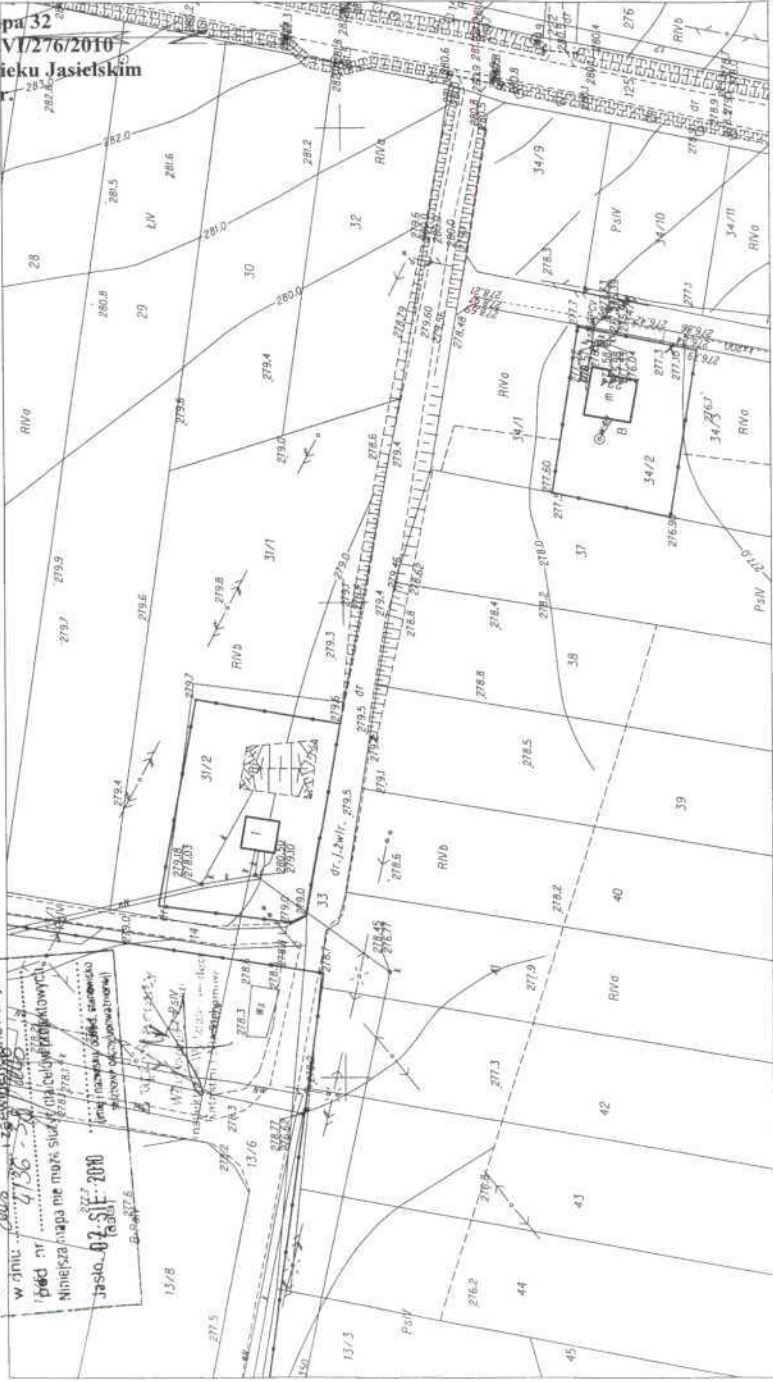

Województwo: podkarpackie

Powiat: jasielski

Jednostka ewidencyjna: Osiek Jasielski 18053054
uchwały nr XLVI/276/2010
Gminy w Osieku Jasielskim
10.08.2010

Obręb: Osiek Jasielski 0083
Działka: 33

SKALA 1:1000

OPIS PRZEDMIOTU: WYKAZANIE WYMIARÓW I WYKAZANIE WYMIARÓW

WYMIARÓW: 184.222.074;

STAN: 18053054

STAROSTA JASIELSKI
POWIATOWY OŚRODEK DOKUMENTACJI GEODEZYJNEJ I KARTOGRAFICZNEJ

Poświadczam się zgodność niniejszej mapy z oryginałem przyjętym do państwowego zasobu geodezyjnego i kartograficznego w dniu 17.06.2010 r.

Podpis nr 1736-5/10

Niniejsza mapa nie może służyć celom niezgodnym z tymi przepisami.

Jasioło, 07.08.2010 (miejscowość, dzień, miesiąc, rok)