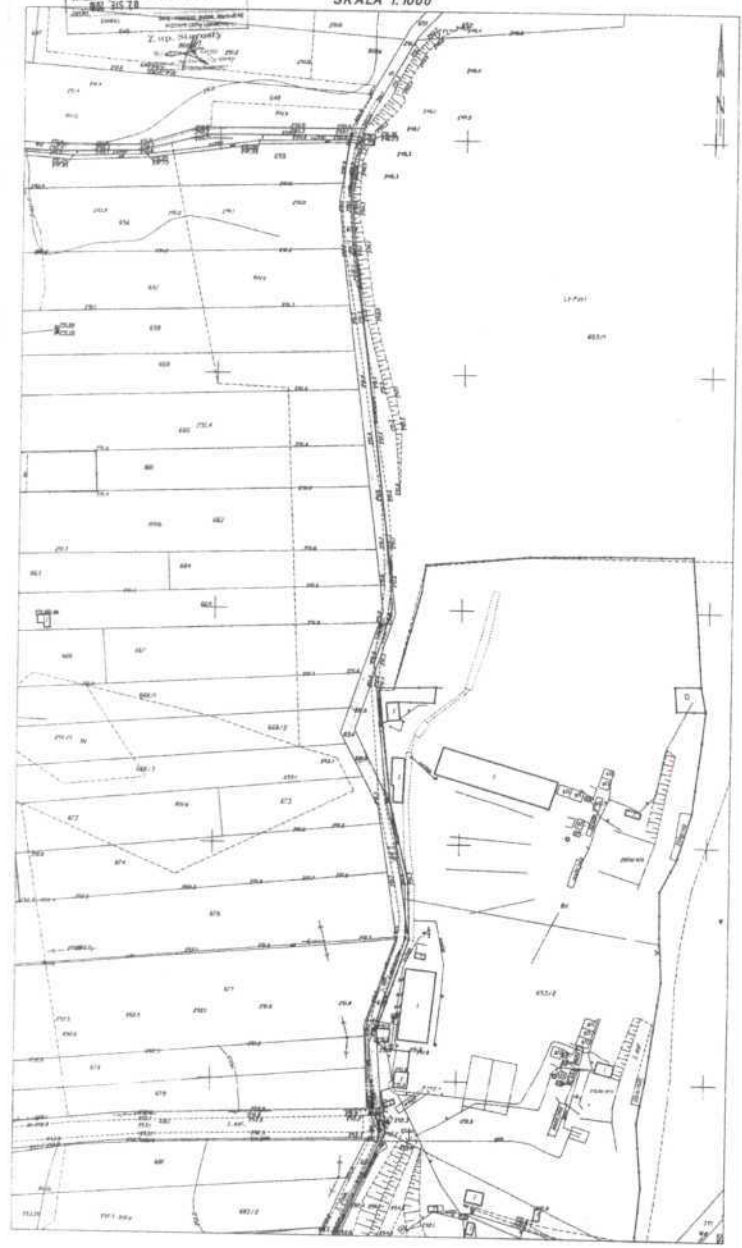

Załącznik Nr 1 mapa 2

Do uchwały nr XLVI/276/08

Rady Gminy w Osieku Jasielskim

Z dnia 10.08.2010 r.

Województwo: podkarpackie
Powiat: jasielski
Jednostka ewidencyjna: Osiek Jasielski 180508_2
Głęb: Załęcz 0007
Działka: 654

KOPIA Z MAPY ZASADNICZEJ
Skala mapy: 1:222 023; 1:4 222 021;

SKALA 1:1000