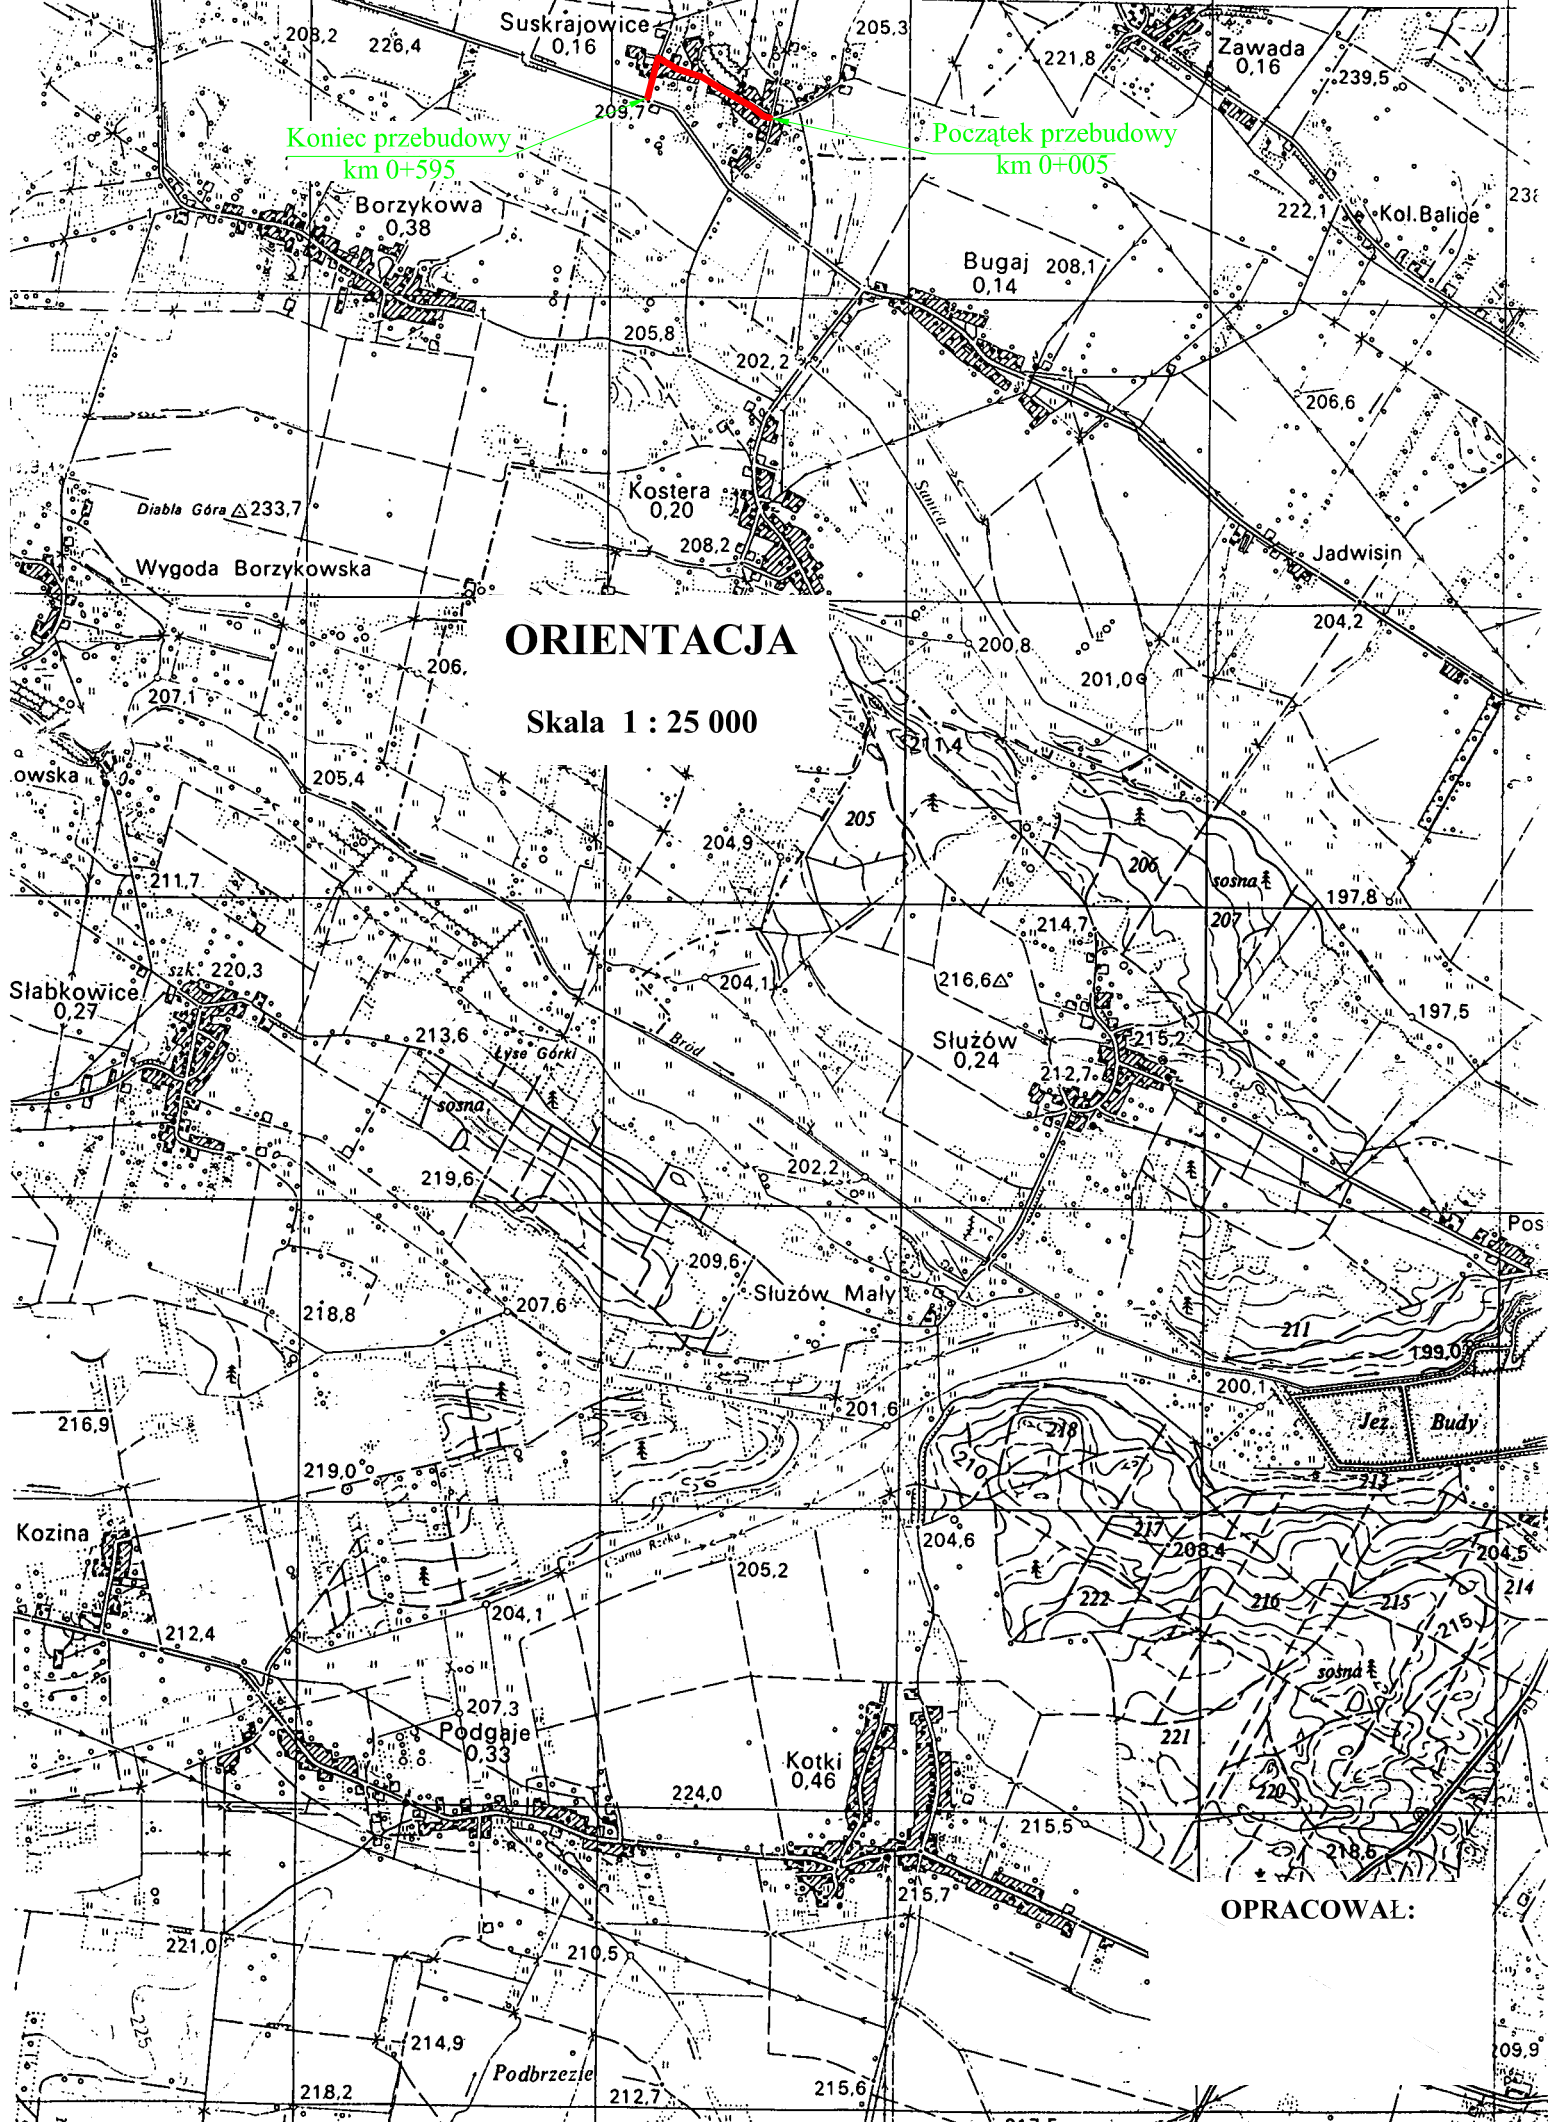

Chmielnik 6 km Chmielnik 7 km

Sładków Mały 6 km
GMINA CHMIELNIK GMINA GNOJNO

19

Koniec przebudowy
km 0+595

Początek przebudowy
km 0+005

ORIENTACJA

Skala 1 : 25 000

OPRACOWAŁ: