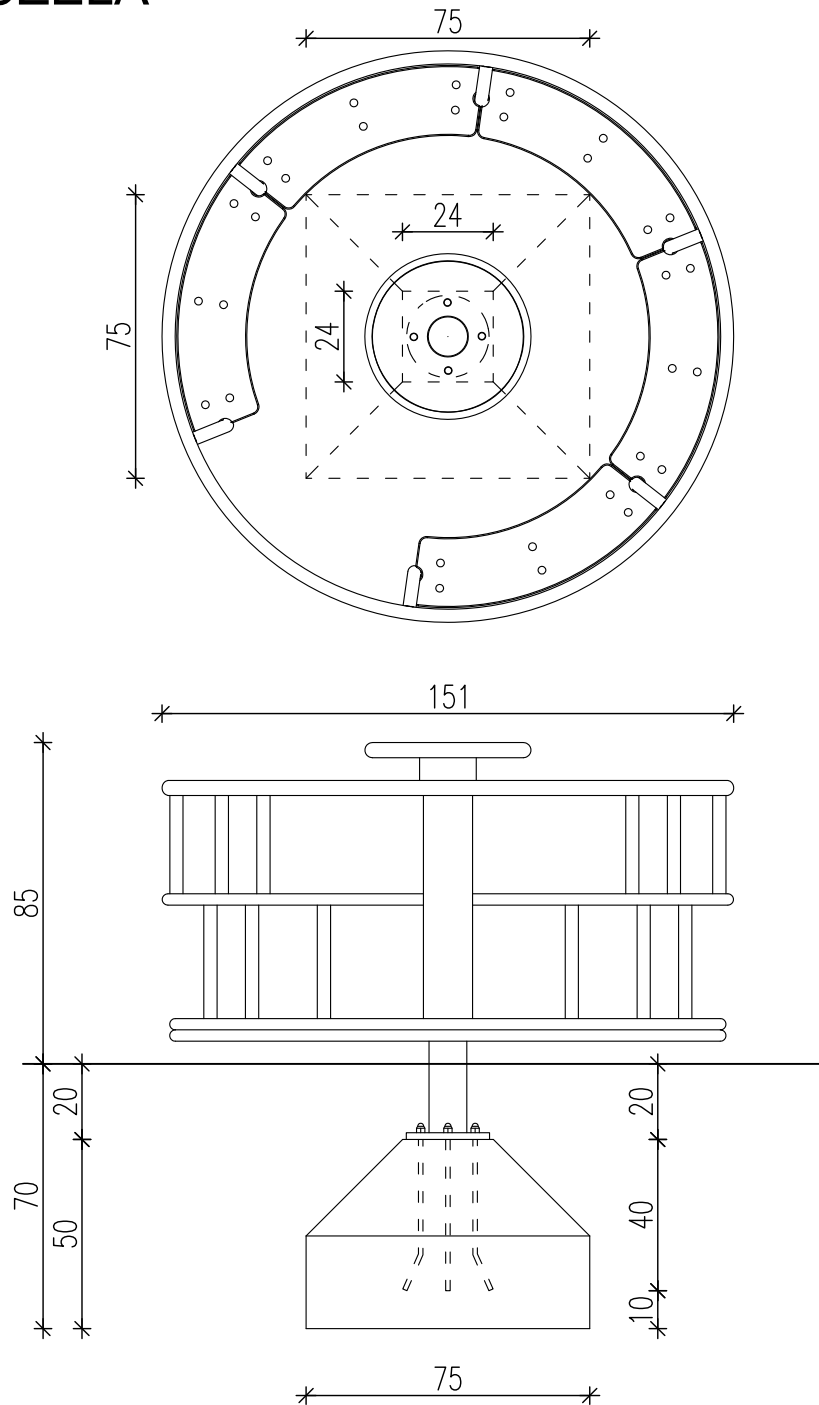

KARUZELA

Prawa autorskie do tego rysunku przysługują ABA. Bez jego zgody rysunek nie może być wykorzystywany lub reprodukowany.

AUTORSKIE
BIURO
ARCHITEKTONICZNE
architekta
Władysława Markulisa

ul. Kościuszki 11/202
25-310 KIELCE

tel: +48 41 344-29-87
fax: +48 41 344-29-87

OBIEKT:	Przebudowa i zagospodarowanie istniejącego parku z przeznaczeniem na cele rekreacyjno-wypoczynkowe Numery ewidencyjne działek: 1374, 1382, 1552, 1354/1, 1262/2, 1373/1 w Chmielniku		
BRANŻA:	ARCHITEKTURA		
STADIUM:	PROJEKT BUDOWLANY		
TEMAT RYSUNKU:	SKALA:	DATA:	RYS.NR:
FUNDAMENTOWANIE ELEMENTÓW PLACU ZABAW wzór2 dla p03	1:20	08.2014	Z-36
IMIE I NAZWISKO			
KIEROWNIK PRACOWNI	mgr inż. arch. W. Markulis	NR UPRAWNIEN	63/171/76
GŁÓWNY PROJEKTANT	mgr inż. arch. W. Markulis		63/171/76
SPRAWDZAJĄCY	mgr inż. arch. Rafał Gamcarczyk		SW-19/2005
ZESPÓŁ PROJEKTOWY			
	Adam Przepióra		
	mgr inż. arch. Monika Stonlewska		
	mgr inż. arch. Tomasz Zatorski