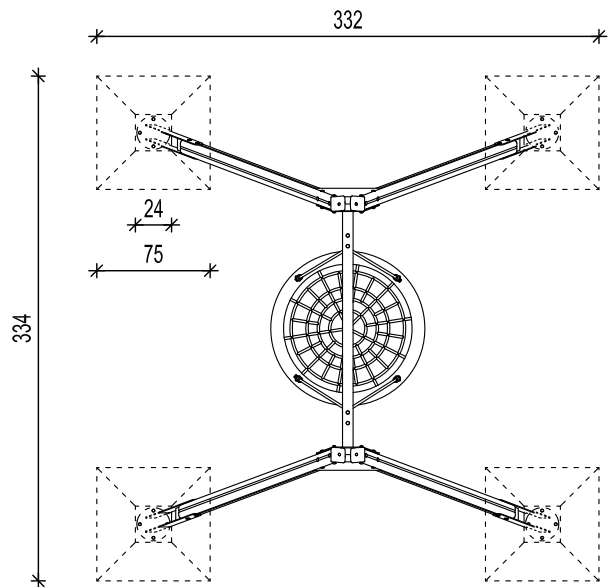

HUŚTAWKA BOCIANIE GNIAZDO

Prawa autorskie do tego rysunku przysługują ABA.
Bez jego zgody rysunek nie może być wykorzystywany
lub reprodukowany.

AUTORSKIE
BIURO
ARCHITEKTONICZNE
architekta
Władysława Markuliśa

ul. Kościuszki 11/202
25-310 KIELCE

tel: +48 41 344-29-87
fax: +48 41 344-29-87

OBIEKT:	Przebudowa i zagospodarowanie istniejącego parku z przeznaczeniem na cele rekreacyjno-wypoczynkowe Numery ewidencyjne działek: 1374, 1382, 1552, 1354/1, 1262/2, 1373/1 w Chmielniku		
BRANŻA:	ARCHITEKTURA		
STADIUM:	PROJEKT BUDOWLANY		
TEMAT RYSUNKU:	SKALA:	DATA:	RYS.NR:
FUNDAMENTOWANIE ELEMENTÓW PLACU ZABAW wzór5 dla p08	1:50	08.2014	Z-39
IMIE I NAZWISKO			
KIEROWNIK PRACOWNI	mgr inż. arch. W. Markuliś	16 UPRAWNIEN	PODPIS
GŁÓWNY PROJEKTANT	mgr inż. arch. W. Markuliś	63/171/76	
SPRAWDZAJĄCY	mgr inż. arch. Rafał Gamcarczyk	SW-19/2005	
ZESPÓŁ PROJEKTOWY			
	Adam Przeplóra		
	mgr inż. arch. Monika Sionłewska		
	mgr inż. arch. Tomasz Zatorski