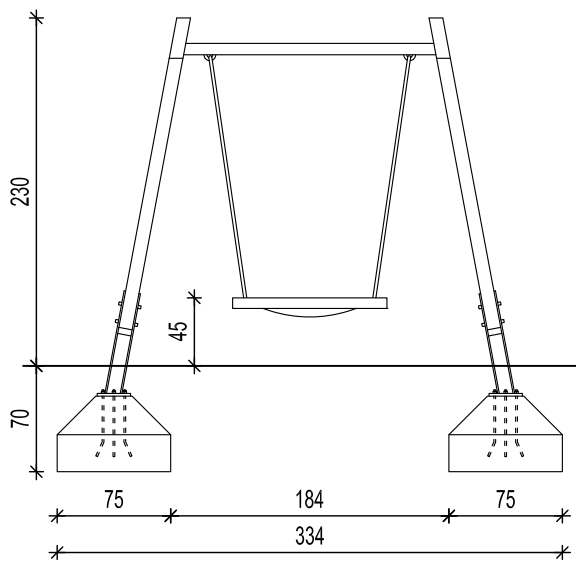

HUŚTAWKA BOCIANIE GNIAZDO

Prawa autorskie do tego rysunku przysługują ABA.
Bez jego zgody rysunek nie może być wykorzystywany
lub reprodukowany.

AUTORSKIE
BIURO
ARCHITEKTONICZNE
architekta
Władysława Markuliśa

ul. Kościuszki 11/202
25-310 KIELCE

tel: +48 41 344-29-87
fax: +48 41 344-29-87

OBIEKT:	Przebudowa i zagospodarowanie istniejącego parku z przeznaczeniem na cele rekreacyjno-wypoczynkowe Numery ewidencyjne działek: 1374, 1382, 1552, 1354/1, 1262/2, 1373/1 w Chmielniku		
BRANŻA:	ARCHITEKTURA		
STADIUM:	PROJEKT BUDOWLANY		
TEMAT RYSUNKU:	SKALA:	DATA:	RYS.NR:
FUNDAMENTOWANIE ELEMENTÓW PLACU ZABAW wzór5 dla p08	1:50	08.2014	Z-39
IMIE I NAZWISKO			
KIEROWNIK PRACOWNI	mgr inż. arch. W. Markuliś	16 UPRAWNIEN	PODPIS
GŁÓWNY PROJEKTANT	mgr inż. arch. W. Markuliś	63/171/76	
SPRAWDZAJĄCY	mgr inż. arch. Rafał Gamcarczyk	SW-19/2005	
ZESPÓŁ PROJEKTOWY			
	Adam Przeplóra		
	mgr inż. arch. Monika Sionłewska		
	mgr inż. arch. Tomasz Zatorski