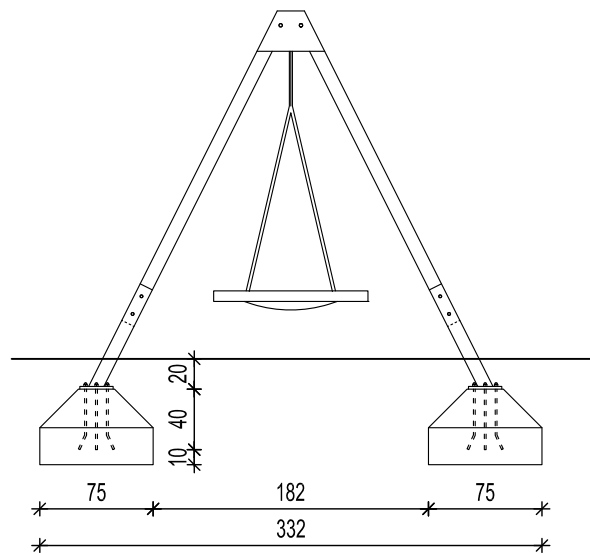

HUŚTAWKA BOCIANIE GNIAZDO

Prawa autorskie do tego rysunku przysługują ABA.
Bez jego zgody rysunek nie może być wykorzystywany
lub reprodukowany.

AUTORSKIE
BIURO
ARCHITEKTONICZNE
architekta
Władysława Markuliśa

ul. Kościuszki 11/202
25-310 KIELCE

tel: +48 41 344-29-87
fax: +48 41 344-29-87

OBIEKT:	Przebudowa i zagospodarowanie istniejącego parku z przeznaczeniem na cele rekreacyjno-wypoczynkowe Numery ewidencyjne działek: 1374, 1382, 1552, 1354/1, 1262/2, 1373/1 w Chmielniku		
BRANŻA:	ARCHITEKTURA		
STADIUM:	PROJEKT BUDOWLANY		
TEMAT RYSUNKU:	SKALA:	DATA:	RYS.NR:
FUNDAMENTOWANIE ELEMENTÓW PLACU ZABAW wzór5 dla p08	1:50	08.2014	Z-39
IMIE I NAZWISKO			
KIEROWNIK PRACOWNI	mgr inż. arch. W. Markuliś	16 UPRAWNIEN	PODPIS
GŁÓWNY PROJEKTANT	mgr inż. arch. W. Markuliś	63/171/76	
SPRAWDZAJĄCY	mgr inż. arch. Rafał Gamcarczyk	SW-19/2005	
ZESPÓŁ PROJEKTOWY			
	Adam Przeplóra		
	mgr inż. arch. Monika Sionłewska		
	mgr inż. arch. Tomasz Zatorski