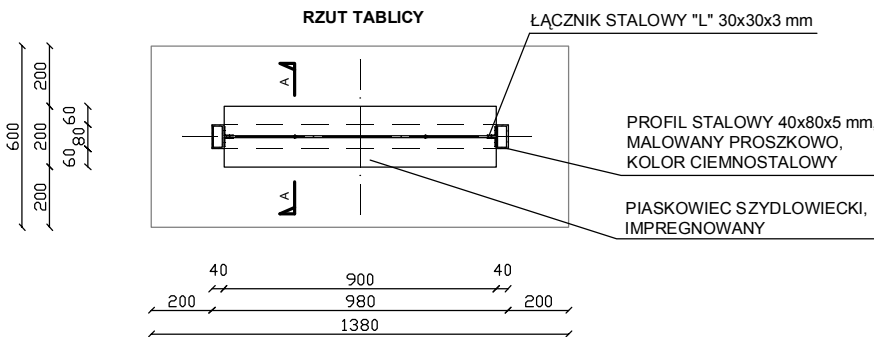

TABLICA INFORMACYJNA - "TI"

UWAGA!
WYKONAĆ 1 SZTUKĘ TABLICY INFORMACYJNEJ.

we autorskie do tego rysunku przeliczają ABA.
 Jego zapisy rysunek nie może być wykorzystywany
 reprodukowany.

AUTORSKIE
 BIURO
 ARCHITEKTONICZNE
 architekta
 Władysława Markulisa

ul. Kościuszki 11/202
 25-310 KIELCE
 tel: +48 41 344-29-87

OBIEKT:	Przebudowa i zagospodarowanie istniejącego parku z przeznaczeniem na cele rekreacyjno-wypoczynkowe Numery ewidencyjne działek: 1374, 1382, 1552, 1354/1, 1262/2, 1373/1 w Chmielniku		
BRANŻA:	ARCHITEKTURA		
STADIUM:	PROJEKT BUDOWLANY		
TEMAT RYSUNKU:	TABLICA INFORMACYJNA "TI"	SKALA:	1:25
		DATA:	08.2014
		RYS.NR:	Z-1
PLIK:			
KIEROWNIK PRACOWNI:	mgr inż. arch. W. Markulis	NR UPRAWNIEN	63/17/176
GŁÓWNY PROJEKTANT:	mgr inż. arch. W. Markulis		63/17/176
SPRAWDZAJĄCY:	mgr inż. arch. Rafał Gamcarczyk		SW-19/2005
ZESPÓŁ PROJEKTOWY:	Adam Przepióra		
	mgr inż. arch. Monika Słoniewska		
	mgr inż. arch. Tomasz Zatorski		