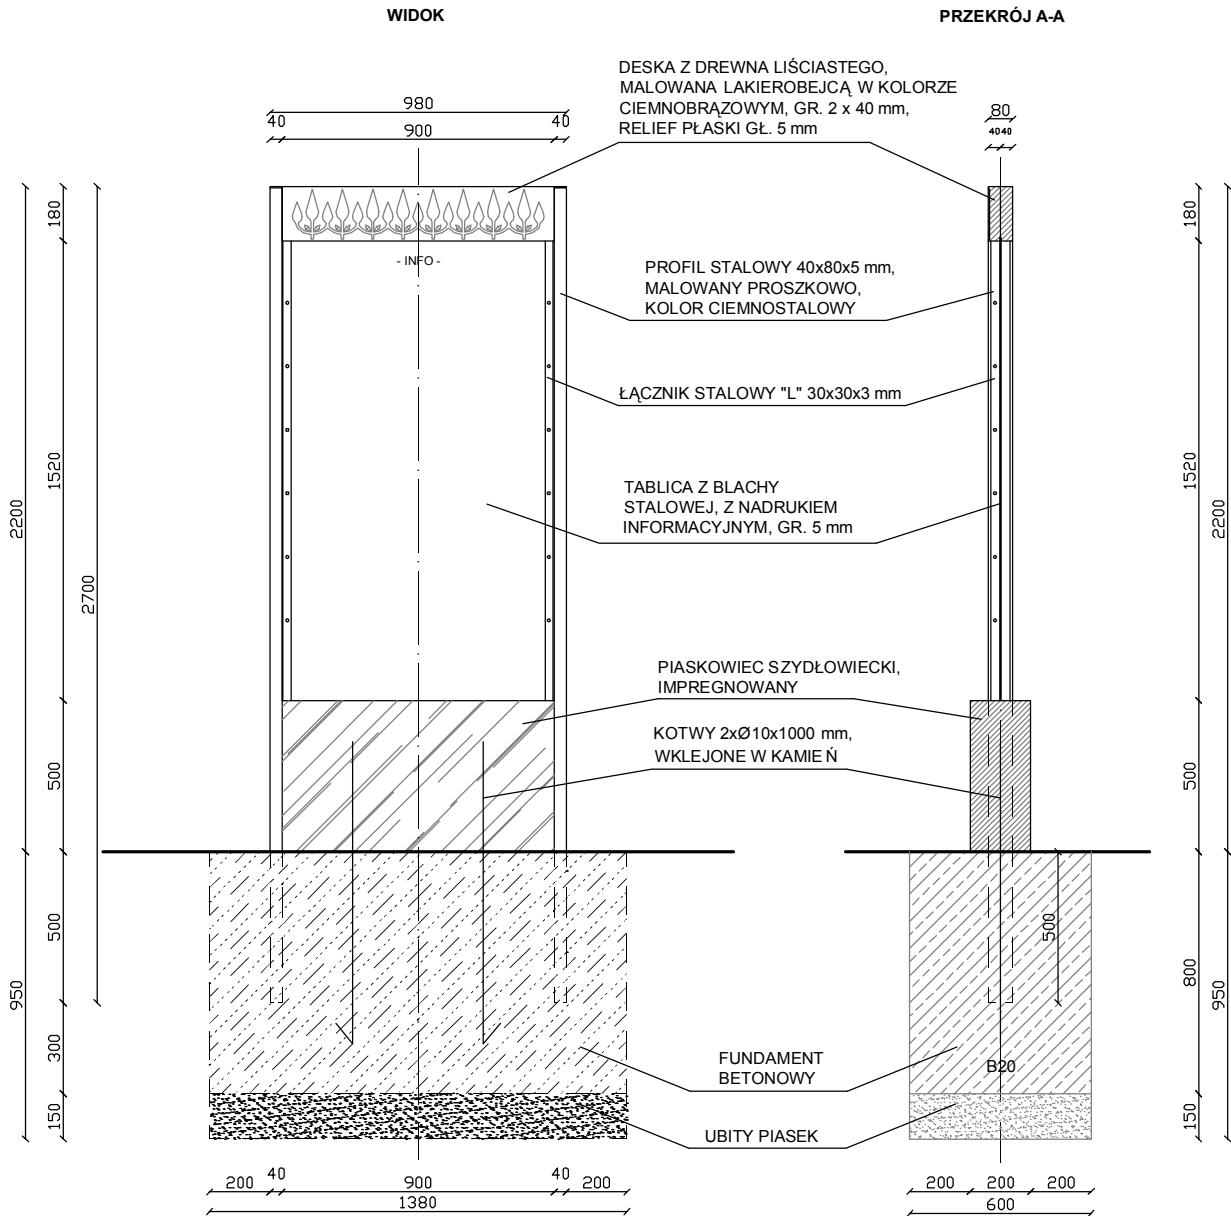

TABLICA INFORMACYJNA - "TI"

UWAGA!
WYKONAĆ 1 SZTUKĘ TABLICY INFORMACYJNEJ.

we autorskie do tego rysunku przeliczają ABA.
 Jego zapisy rysunek nie może być wykorzystywany
 reprodukowany.

AUTORSKIE
 BIURO
 ARCHITEKTONICZNE
 architekta
 Władysława Markulisa

ul. Kościuszki 11/202
 25-310 KIELCE
 tel: +48 41 344-29-87

OBIEKT:	Przebudowa i zagospodarowanie istniejącego parku z przeznaczeniem na cele rekreacyjno-wypoczynkowe Numery ewidencyjne działek: 1374, 1382, 1552, 1354/1, 1262/2, 1373/1 w Chmielniku		
BRANŻA:	ARCHITEKTURA		
STADIUM:	PROJEKT BUDOWLANY		
TEMAT RYSUNKU:	TABLICA INFORMACYJNA "TI"	SKALA:	1:25
		DATA:	08.2014
		RYS.NR:	Z-1
PLIK:			
KIEROWNIK PRACOWNI:	mgr inż. arch. W. Markulis	NR UPRAWNIEN	63/17/176
GŁÓWNY PROJEKTANT:	mgr inż. arch. W. Markulis		63/17/176
SPRAWDZAJĄCY:	mgr inż. arch. Rafał Gamcarczyk		SW-19/2005
ZESPÓŁ PROJEKTOWY:	Adam Przepióra		
	mgr inż. arch. Monika Słoniewska		
	mgr inż. arch. Tomasz Zatorski		