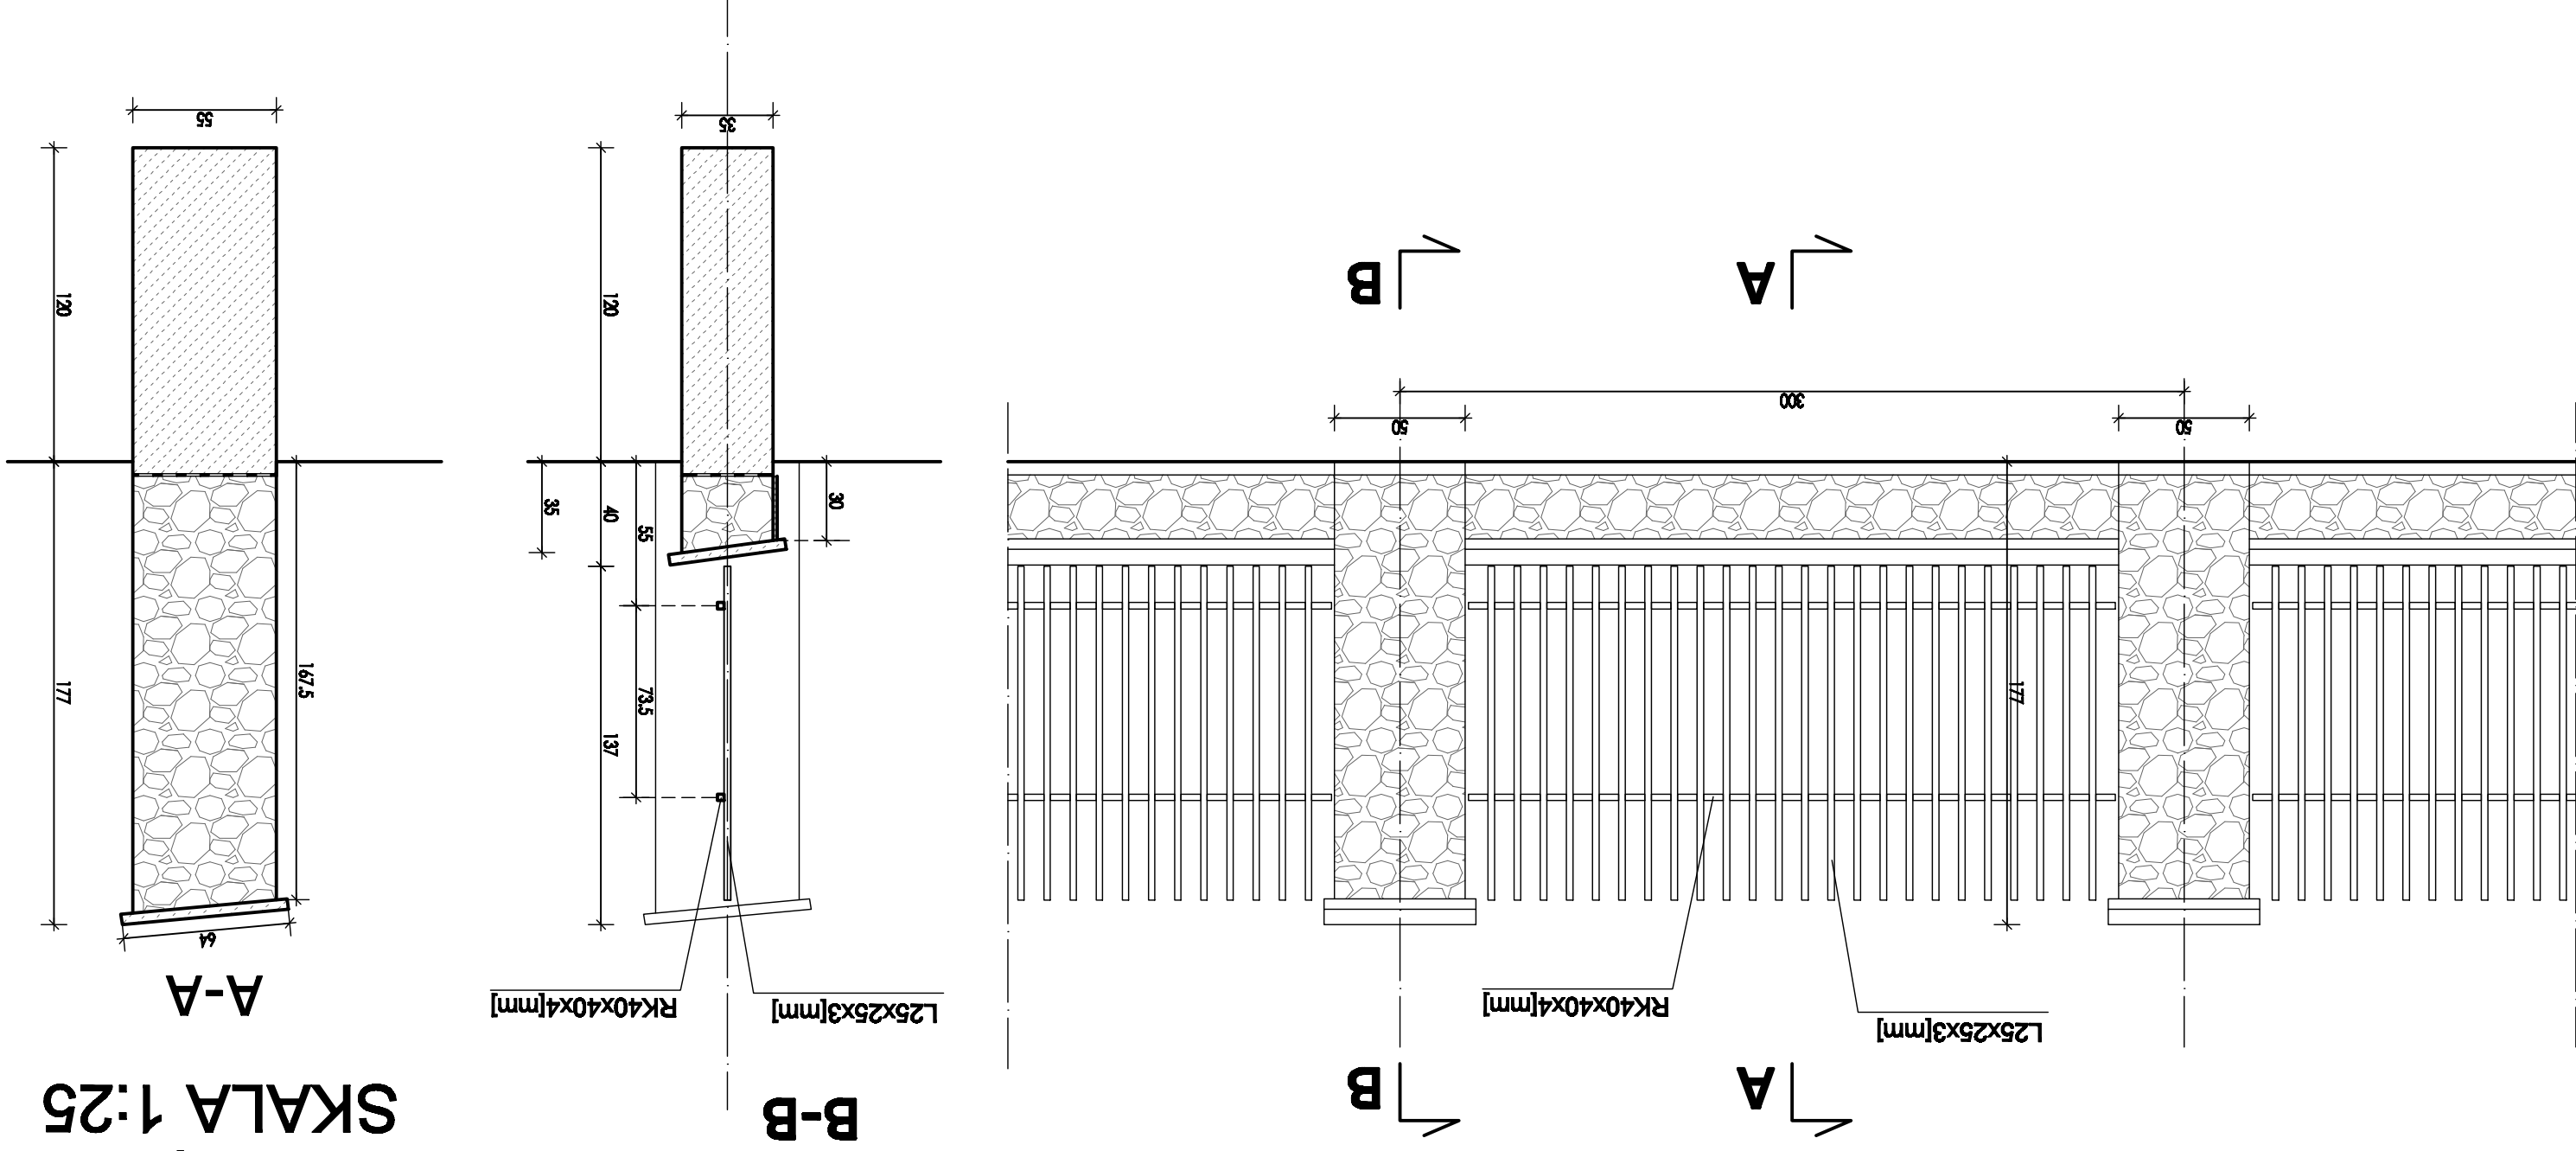

PROJEKT OGRODZENIA POWTARZALNY FRAGMENT PRZEŚLA SKALA 1:25

**AUTORSKIE
BIURO
ARCHYTEKONICZNE**

architektura
Wydawnictwo

ul. Kodłowski 11/202
26-910 KIELCE

tel: +48 41 344-29-87
lub reprodukcjom.

Przebieg realizacji do tego projektu przysięgła, ABA.
Bez jego zgody rysunek nie może być wykorzystywany
lub reprodukcjom.

OBIEKT:		TARGOWICA MIEJSKA w Chmieńniku przy ul. Szydłowskiej	
BRANŻA:		ARCHITEKTURA	
STADIUM:		PROJEKT BUDOWLANY	
TEMAT RYSUNKU:		PROJEKT OGRODZENIA POWTARZALNY FRAGMENT PRZEŚLA	
SKALA:	1:25	DATA:	08.2010
RYS.NR:	3.3		
NR UPRAWNIENI		PDPIS	
KIEROWNIK PRACOWNI:		mgr inż. arch. Wiesław Makulis 63/171/76	
GŁÓWNY PROJEKTANT:		mgr inż. arch. Wiesław Makulis 63/171/76	
SPRAWDZAJĄCY:		mgr inż. arch. Janusz Janik SW-32/2006	
ZESPÓŁ PROJEKTOWY:			