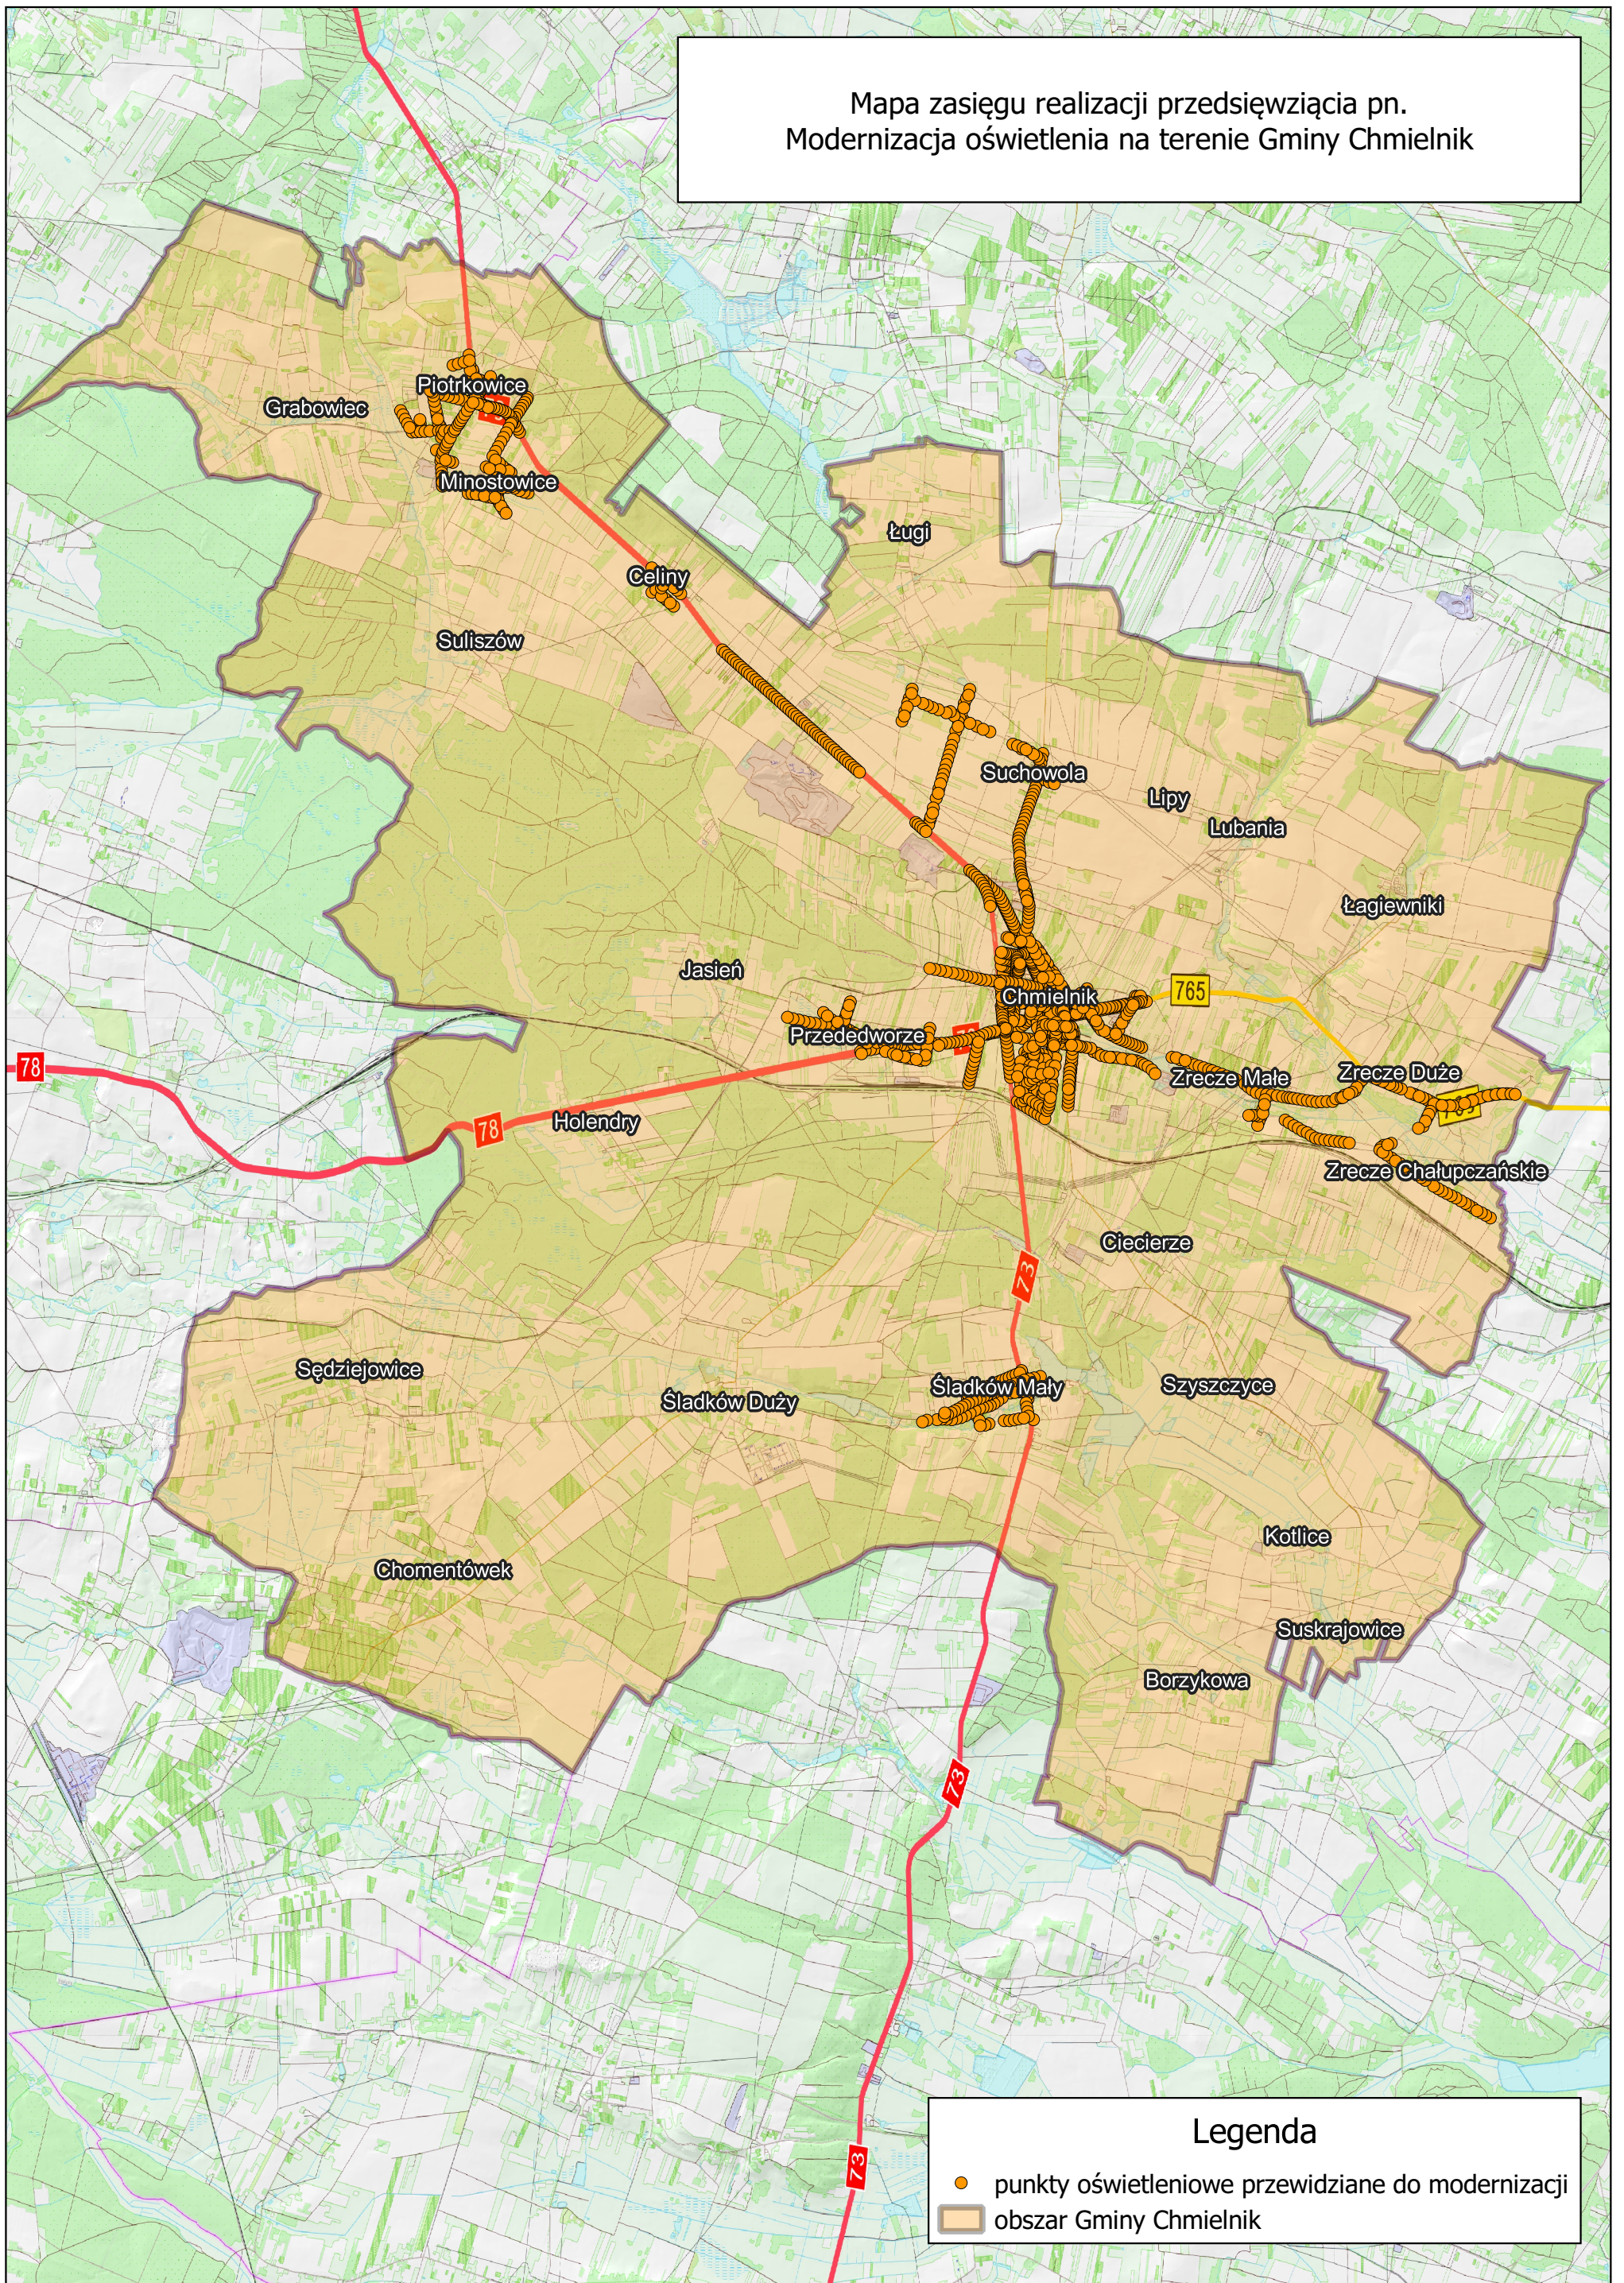

Mapa zasięgu realizacji przedsięwzięcia pn.
Modernizacja oświetlenia na terenie Gminy Chmielnik

Legenda

- punkty oświetleniowe przewidziane do modernizacji
- obszar Gminy Chmielnik