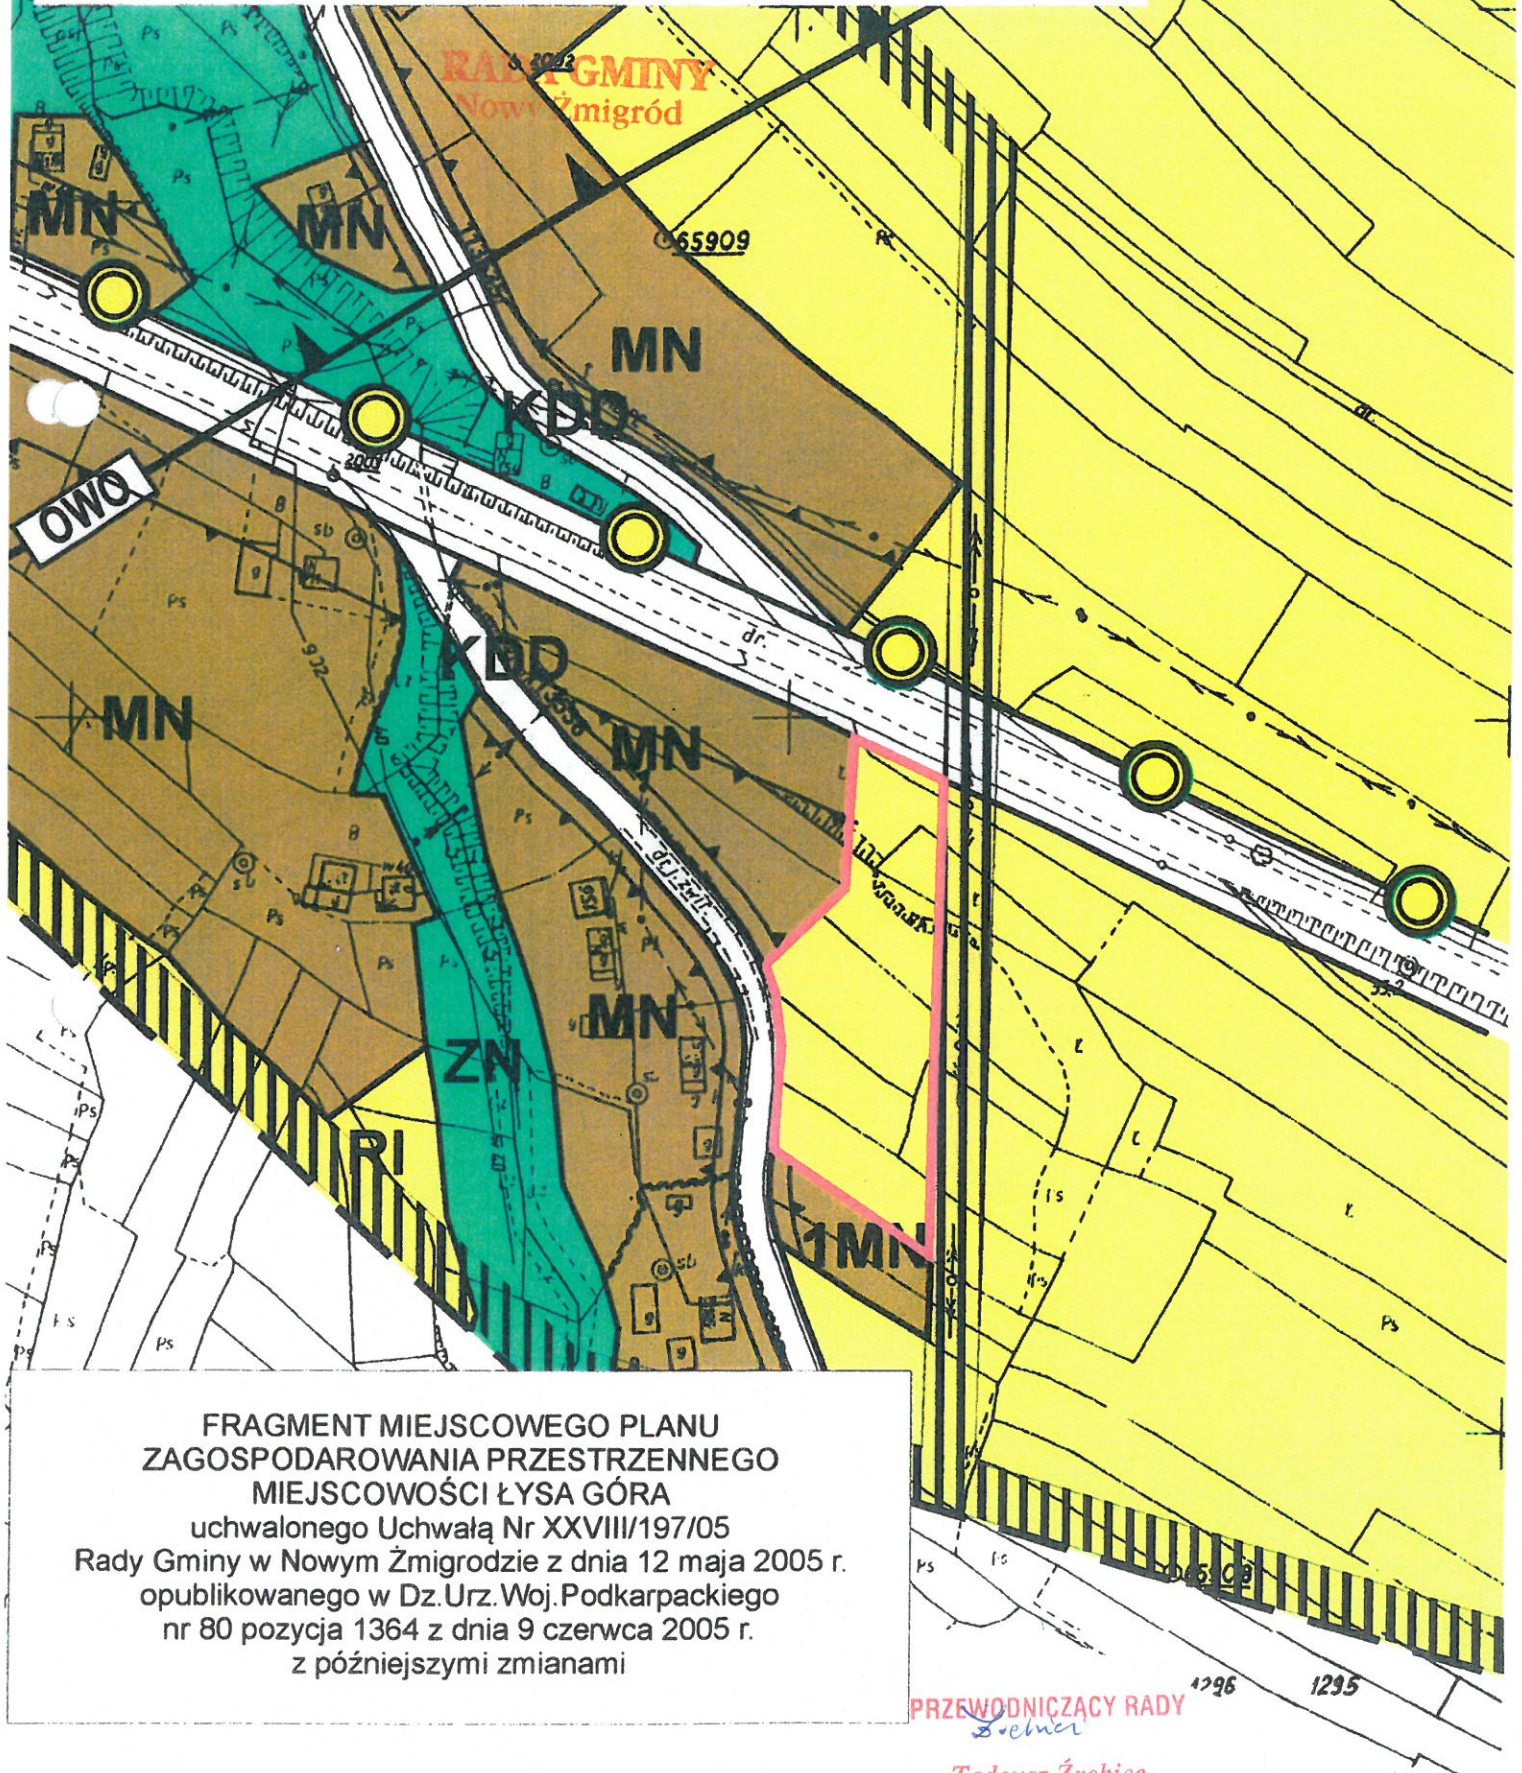

ZAŁĄCZNIK GRAFICZNY NR 1 DO UCHWAŁY NR XLIX/319/2104
RADY GMINY W NOWYM ŻMIGRODZIE Z DNIA 30 PAŹDZIERNIKA 2014 r.

— GRANICA OBSZARU OBJĘTEGO ZMIANĄ PLANU

FRAGMENT MIEJSCOWEGO PLANU
ZAGOSPODAROWANIA PRZESTRZENNEGO
MIEJSCOWOŚCI ŁYSA GÓRA
uchwalonego Uchwałą Nr XXVIII/197/05
Rady Gminy w Nowym Żmigrodzie z dnia 12 maja 2005 r.
opublikowanego w Dz. Urz. Woj. Podkarpackiego
nr 80 pozycja 1364 z dnia 9 czerwca 2005 r.
z późniejszymi zmianami

PRZEWODNICZĄCY RADY

Sołtys
Tadeusz Żrebiec