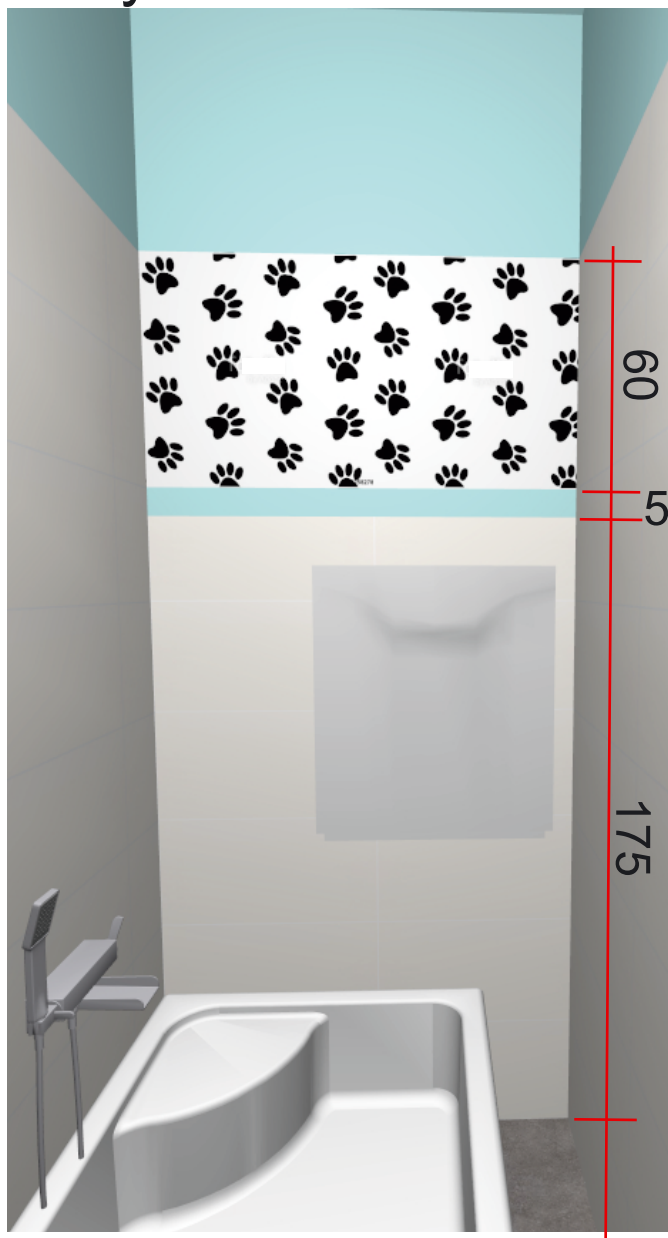

Żłobek w Lipuszu- ceramika

- toaleta dla dzieci(pom. 1/05; pom. 1/08)

Miska WC podwieszana+ stelaż podtynkowy do WC

Parametry techniczne miski WC podwieszanej:	
Szerokość	(+/-5%) 33cm
Głębokość	(+/-5%) 53,5m
Deska WC	Biała, twarda, zawiasy nierdzewne
Kolor Miski WC	Biała
Materiał Miski WC	Porcelana
Certyfikaty	Certyfikat ISO 14001 Certyfikat ISO 9001:2008

Fototapeta wydrukowana z zdjęcia

Żłobek w Lipuszu- Pomieszczenie 1/09 - Fototapeta

ok30cm

ok10cm

Fototapeta wydrukowana z zdjęcia

Żłobek w Lipuszu- Pomieszczenie 1/07 - Fototapeta

Fototapeta wydrukowana z zdjęcia

Żłobek w Lipuszu- Pomieszczenie 1/05 - Wydruk na szkle- wklejany w kafle

Wydruk na szkle z zdjęcia

Żłobek w Lipuszu- Pomieszczenie 1/05
- Wydruk na szkle- wklejany w kafle CD.

Wydruk na szkle z zdjęcia

Żłobek w Lipuszu- Pomieszczenie 1/08 - Wydruk na szkle- wklejany w kafle

Wydruk na szkle z zdjęcia

Żłobek w Lipuszu- Pomieszczenie 1/08 - Wydruk na szkłe- wklejany w kafle CD.

Wydruk na szkłe z zdjęcia