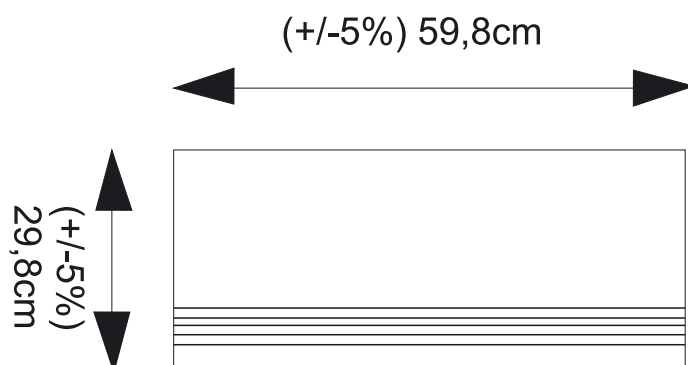

Żłobek w Lipuszu- gres mat- stopnica(schody)

-Pomieszczenie 1.03

Gres mat- parametry techniczne	
Wymiary (długość)	(+/-5%) 29,8cm
Wymiary (szerokość)	(+/-5%) 59,8cm
Grubość	(+/-5%) 1cm
Klasa nasiąkliwości	Grupa I
Klasa ścieralności	Klasa IV,V
Stopień antypoślizgowości	Co najmniej R10
Odporność płytek na środki chemiczne	Co najmniej 3

- kolory do ustalenia