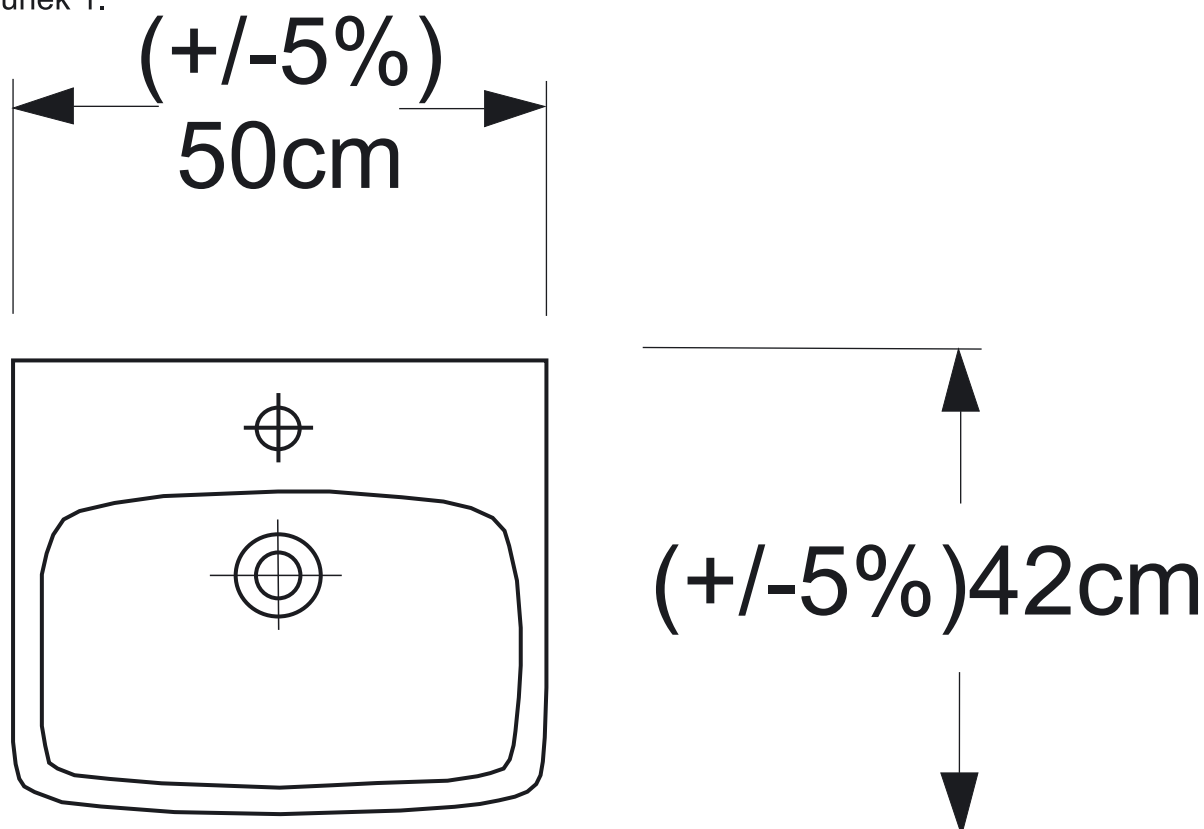

Żłobek w Lipuszu- ceramika

- toaleta dla dzieci(pom.1/05;1/08)

Umywalka

Rysunek 1.

$H = (\pm 5\%) 16\text{cm}$

Parametry techniczne:	
Szerokość	$(\pm 5\%) 50\text{cm}$
Głębokość do ściany	$(\pm 5\%) 42\text{cm}$
Wysokość bez syfonu	$(\pm 5\%) 16\text{cm}$
Otwór na baterie	1
Otwór przelewowy	Tak
Montaż	Ścienne, zawieszana
Kolor	Biała
Kształt	Zbliżony do Rysunku 1
Materiał	Porcelana
Certyfikaty	Certyfikat ISO 14001 Certyfikat ISO 9001:2008

Żłobek w Lipuszu- ceramika

- toaleta dla dzieci(pom. 1/05; pom. 1/08)

Miska WC podwieszana+ stelaż podtynkowy do WC

Parametry techniczne miski WC podwieszanej:	
Szerokość	(+/-5%) 33cm
Głębokość	(+/-5%) 53,5m
Deska WC	Biała, twarda, zawiasy nierdzewne
Kolor Miski WC	Biała
Materiał Miski WC	Porcelana
Certyfikaty	Certyfikat ISO 14001 Certyfikat ISO 9001:2008