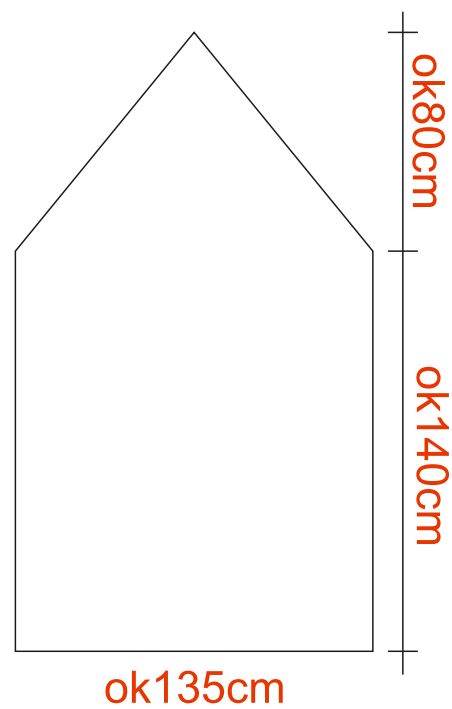

Żłobek w Lipuszu- Pomieszczenie 1/10 - Fototapeta