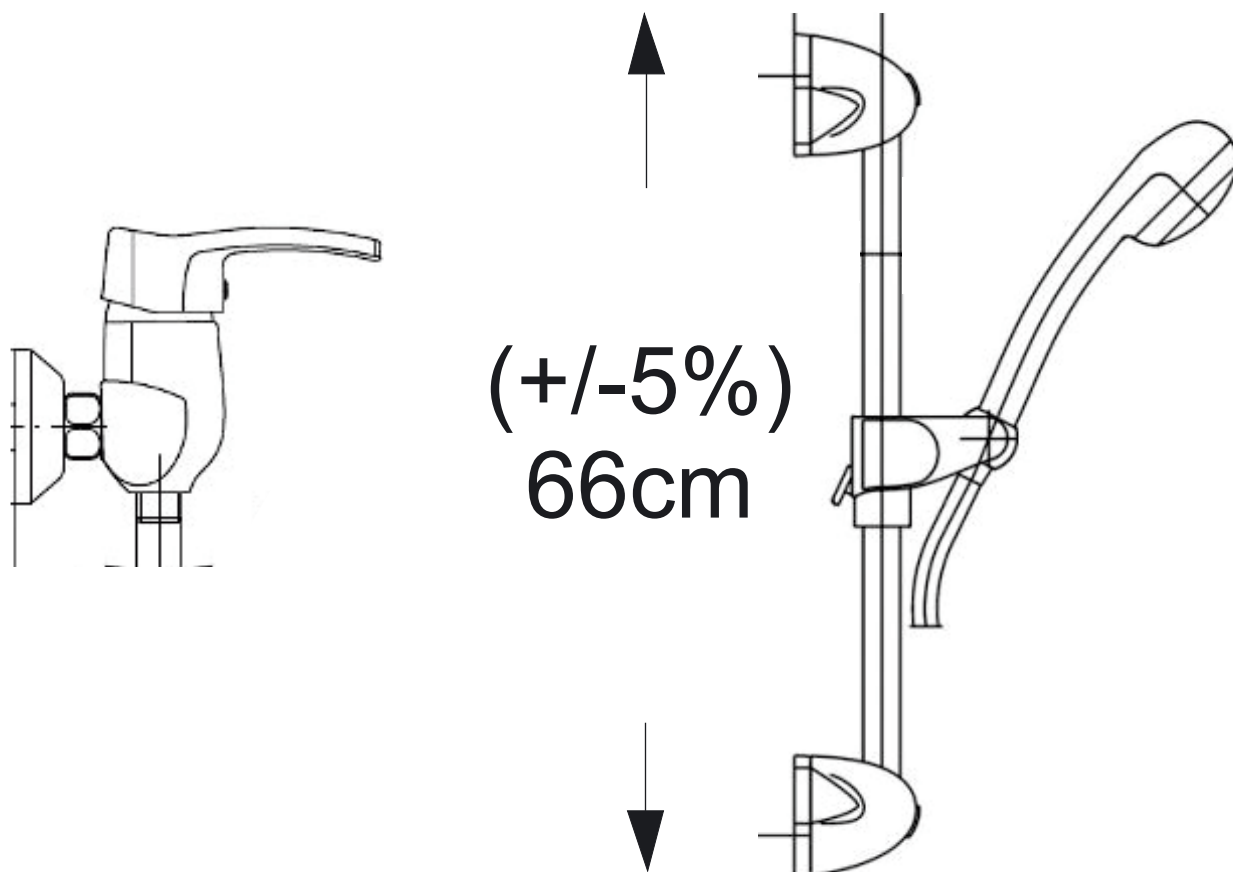

Żłobek w Lipuszu- ceramika

- toaleta dla dzieci(pom. 1/05; pom. 1/08)

Miska WC podwieszana+ stelaż podtynkowy do WC

Parametry techniczne miski WC podwieszanej:	
Szerokość	(+/-5%) 33cm
Głębokość	(+/-5%) 53,5m
Deska WC	Biała, twarda, zawiasy nierdzewne
Kolor Miski WC	Biała
Materiał Miski WC	Porcelana
Certyfikaty	Certyfikat ISO 14001 Certyfikat ISO 9001:2008

Żłobek w Lipuszu- brodzik

- Pomieszczenie 1/05;1/08

Parametry techniczne miski brodzika:	
Szerokość	(+/-5%) 80cm
Głębokość	(+/-5%) 80cm
Wysokość	(+/-5%) 41cm
Kolor	Biały
Materiał brodzika	Akryl
Certyfikaty	Certyfikat ISO 14001 Certyfikat ISO 9001:2008

Żłobek w Lipuszu- natrysk(bateria + słuchawka)

- Pomieszczenie 1/05;1/08

Parametry techniczne natrysku(bateria+ słuchawka):

Materiał	Mosiądz
Wysokość stelażu do słuchawki	(+/-5%) 66cm
Materiał węża	Metalowy
Typ baterii	Ścienna
Kolor	Chrom