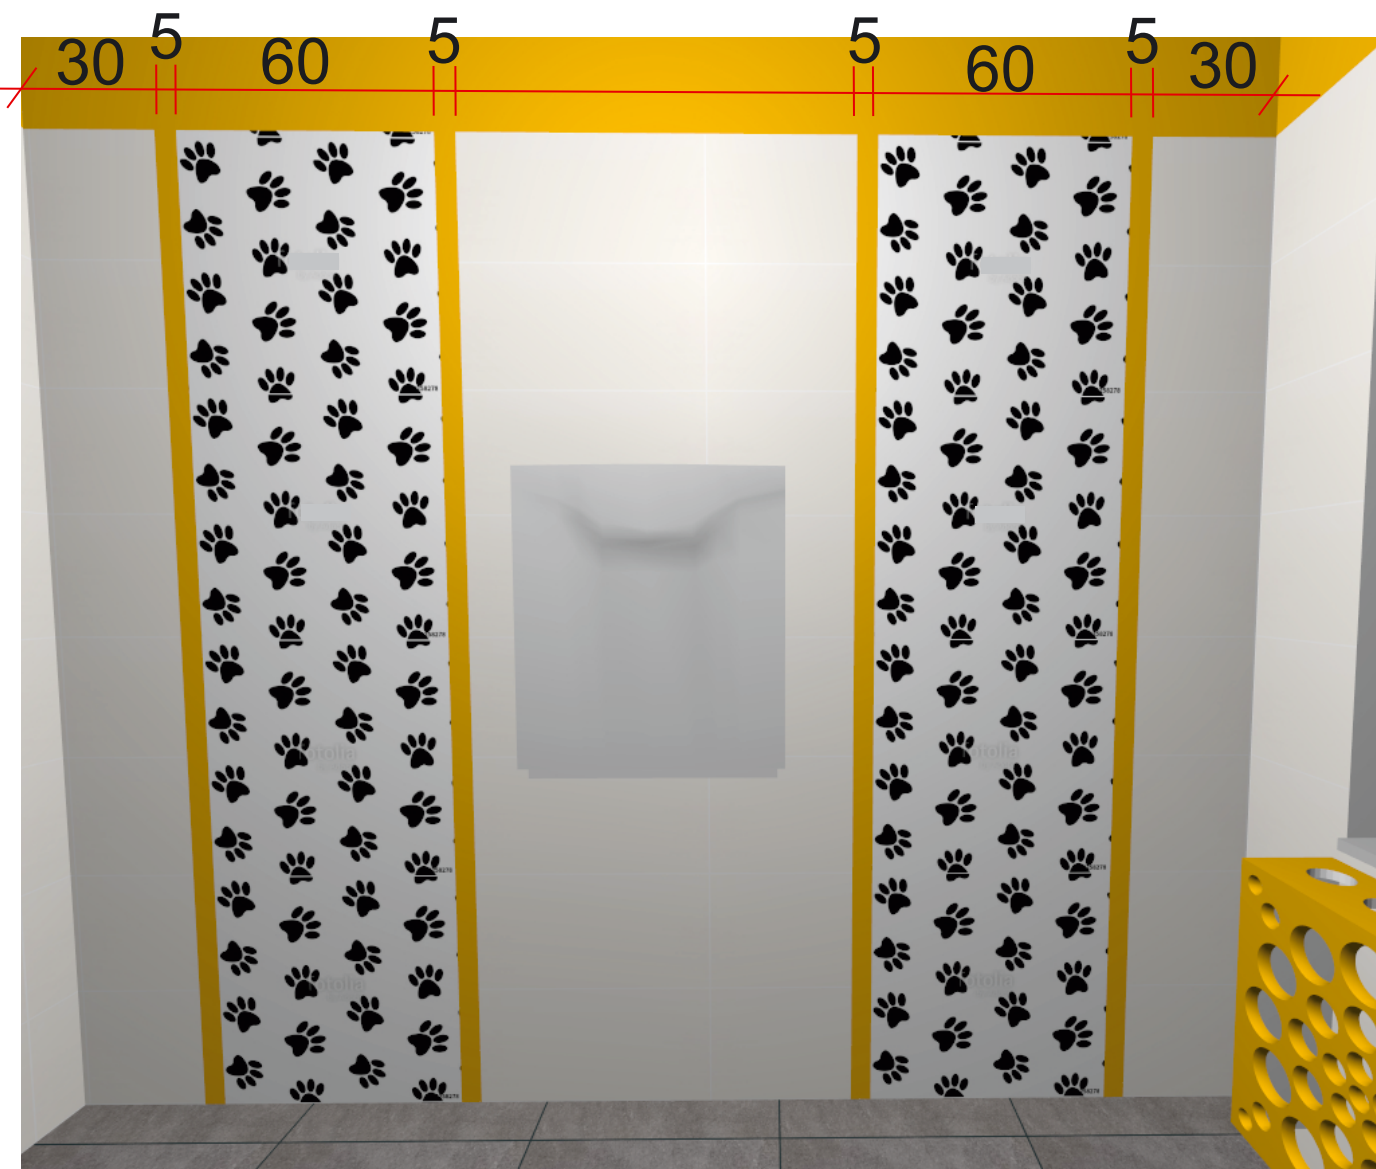

Żłobek w Lipuszu- ceramika

- toaleta dla dzieci(pom. 1/05; pom. 1/08)

Miska WC podwieszana+ stelaż podtynkowy do WC

Parametry techniczne miski WC podwieszanej:	
Szerokość	(+/-5%) 33cm
Głębokość	(+/-5%) 53,5m
Deska WC	Biała, twarda, zawiasy nierdzewne
Kolor Miski WC	Biała
Materiał Miski WC	Porcelana
Certyfikaty	Certyfikat ISO 14001 Certyfikat ISO 9001:2008

Fototapeta wydrukowana z zdjęcia

Żłobek w Lipuszu- Pomieszczenie 1/09 - Fototapeta

ok30cm

ok10cm

Fototapeta wydrukowana z zdjęcia

Żłobek w Lipuszu- Pomieszczenie 1/07 - Fototapeta

Fototapeta wydrukowana z zdjęcia

Żłobek w Lipuszu- Pomieszczenie 1/05 - Wydruk na szkle- wklejany w kafle

Wydruk na szkle z zdjęcia

Żłobek w Lipuszu- Pomieszczenie 1/05
- Wydruk na szkle- wklejany w kafle CD.

Wydruk na szkle z zdjęcia

Żłobek w Lipuszu- Pomieszczenie 1/08 - Wydruk na szkle- wklejany w kafle