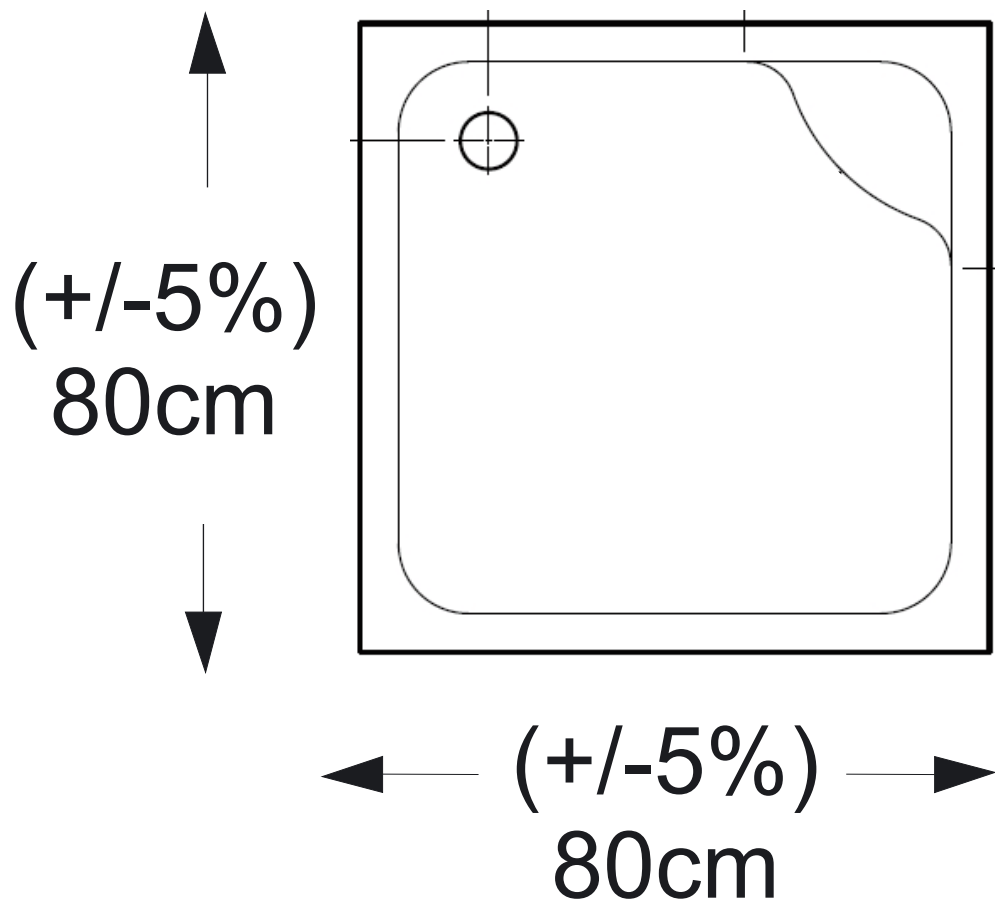

Żłobek w Lipuszu- ceramika

- toaleta dla dzieci(pom. 1/05; pom. 1/08)

Miska WC podwieszana+ stelaż podtynkowy do WC

Parametry techniczne miski WC podwieszanej:	
Szerokość	(+/-5%) 33cm
Głębokość	(+/-5%) 53,5m
Deska WC	Biała, twarda, zawiasy nierdzewne
Kolor Miski WC	Biała
Materiał Miski WC	Porcelana
Certyfikaty	Certyfikat ISO 14001 Certyfikat ISO 9001:2008

Żłobek w Lipuszu- ceramika

- toaleta dla dzieci(pom1/05;1/08)

Bateria jednouchwytowa, umywalkowa z mieszaczem

Rysunek 2.

Parametry techniczne:	
Wysokość	(+/-5%)14,5cm
Typ	Stojąca
Materiał	Mosiądz
Wylewka	Stała
Kształt	Zbliżony do Rysunku 2.
Montaż	1- otworowy
Kolor	Chrom

Żłobek w Lipuszu- brodzik

- Pomieszczenie 1/05;1/08

Parametry techniczne miski brodzika:	
Szerokość	(+/-5%) 80cm
Głębokość	(+/-5%) 80cm
Wysokość	(+/-5%) 41cm
Kolor	Biały
Materiał brodzika	Akryl
Certyfikaty	Certyfikat ISO 14001 Certyfikat ISO 9001:2008