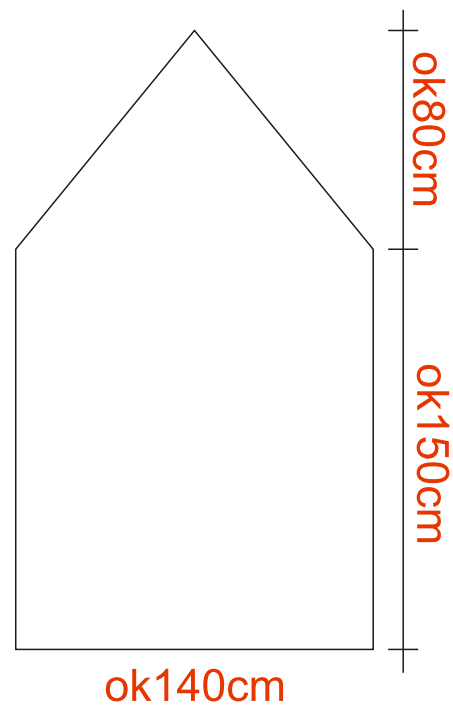

Żłobek w Lipuszu- Pomieszczenie 1/04 - Fototapeta

Fototapeta wydrukowana z zdjęcia