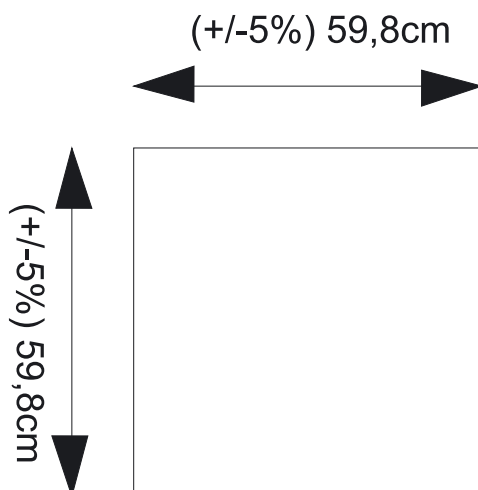

- kolory do ustalenia z inwestorem

Żłobek w Lipuszu- gres mat

-Pomieszczenie 1/07;1/09;1/08;1/05;1;02

Gres mat- parametry techniczne	
Wymiary (długość)	(+/-5%) 59,8cm
Wymiary (szerokość)	(+/-5%) 59,8cm
Grubość	(+/-5%) 1cm
Klasa nasiąkliwości	Grupa I
Klasa ścieralności	Klasa IV,V
Stopień antypoślizgowości	Co najmniej R10
Odporność płytek na środki chemiczne	Co najmniej 3

- kolory do ustalenia

Żłobek w Lipuszu- płytki łazienki

- Pomieszczenie: 1/05; 1/08

Glazura(ściany)- parametry techniczne	
Wymiary (długość)	(+/-5%) 60cm
Wymiary (szerokość)	(+/-5%) 30cm
Grubość	(+/-5%) 1,02cm
Odporność płytek na środki chemiczne	Co najmniej 3