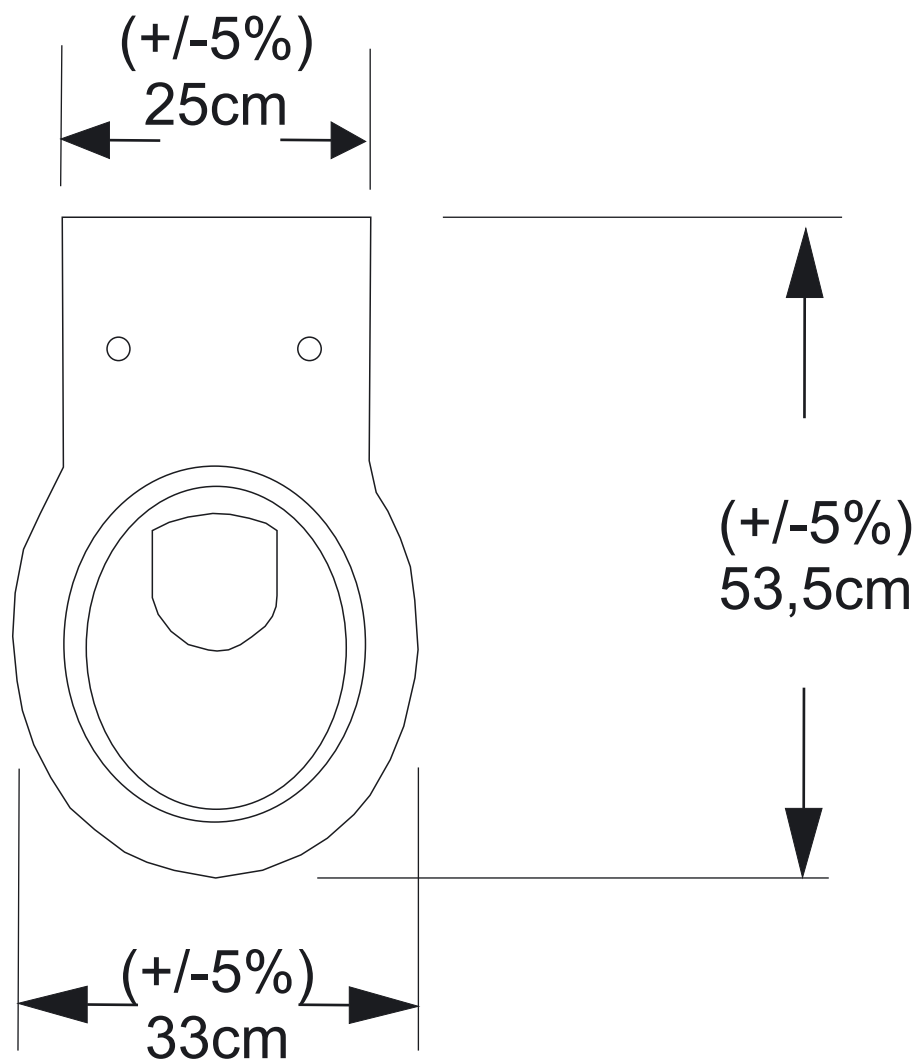

Żłobek w Lipuszu- ceramika

- toaleta dla dzieci(pom.1/05;1/08)

Umywalka

Rysunek 1.

$H = (\pm 5\%) 16\text{cm}$

Parametry techniczne:	
Szerokość	$(\pm 5\%) 50\text{cm}$
Głębokość do ściany	$(\pm 5\%) 42\text{cm}$
Wysokość bez syfonu	$(\pm 5\%) 16\text{cm}$
Otwór na baterie	1
Otwór przelewowy	Tak
Montaż	Ścienne, zawieszana
Kolor	Biała
Kształt	Zbliżony do Rysunku 1
Materiał	Porcelana
Certyfikaty	Certyfikat ISO 14001 Certyfikat ISO 9001:2008

Żłobek w Lipuszu- ceramika

- toaleta dla dzieci(pom. 1/05; pom. 1/08)

Miska WC podwieszana+ stelaż podtynkowy do WC

Parametry techniczne miski WC podwieszanej:	
Szerokość	(+/-5%) 33cm
Głębokość	(+/-5%) 53,5m
Deska WC	Biała, twarda, zawiasy nierdzewne
Kolor Miski WC	Biała
Materiał Miski WC	Porcelana
Certyfikaty	Certyfikat ISO 14001 Certyfikat ISO 9001:2008