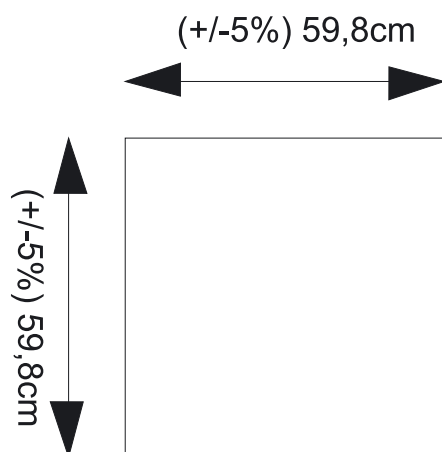

Gres mat- (podłogi) parametry techniczne	
Wymiary (długość)	(+/-5%) 59,8cm
Wymiary (szerokość)	(+/-5%) 59,8cm
Grubość	(+/-5%) 1cm
Klasa nasiąkliwości	Grupa I
Klasa ścieralności	Klasa IV,V
Stopień antypoślizgowości	Co najmniej R10
Odporność płytek na środki chemiczne	Co najmniej 3

- kolory do ustalenia