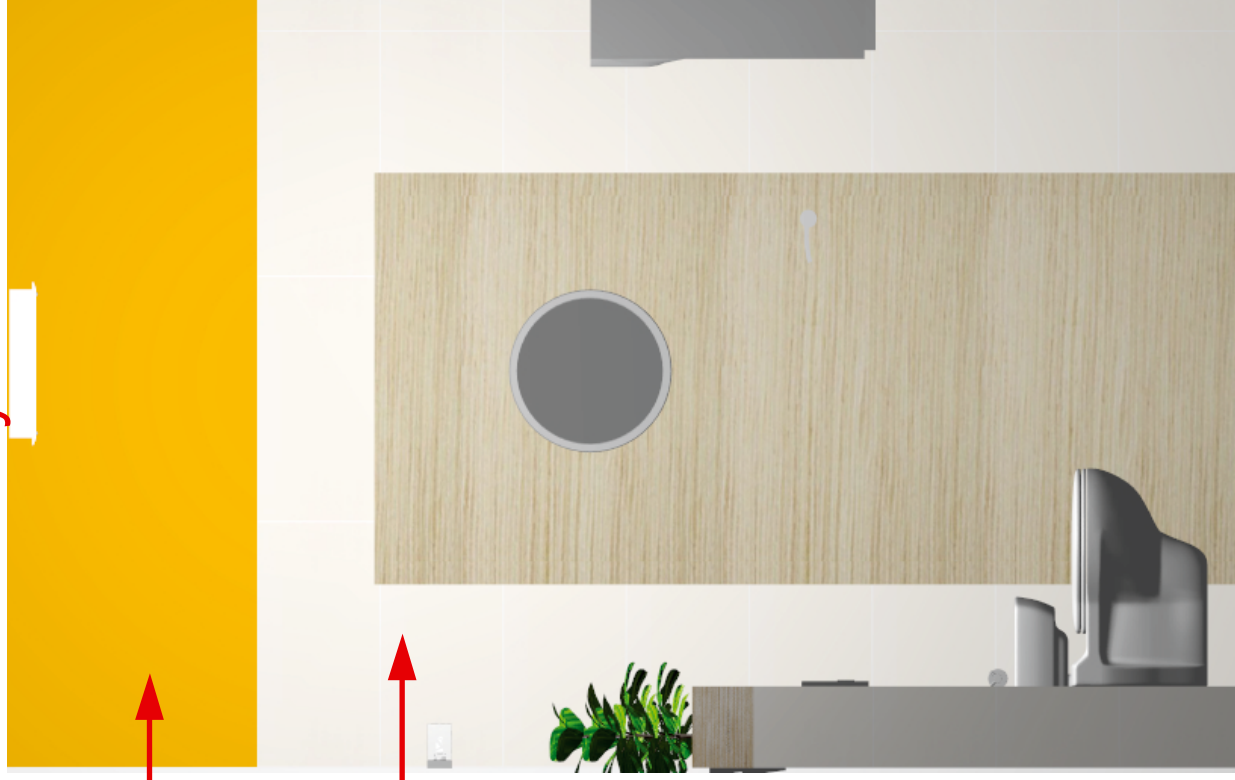

Pomieszczenie 1.08- sufit kolor zbliżony do koloru z palety NCS S 0520-B10G

Wizualizacja

Pomieszczenie 1/05- sufit kolor zbliżony do koloru z palety NCS S 0580-Y10R Wizualizacja

Pomieszczenie 1/08

Widok ściany "D"

Pomieszczenie 1/05

Widok ściany "C"

Pas w kolorze żółtym
zbliżony do koloru z palety
NCS S 0580-Y10R

Na wys. 1-8 płytki od dołu
-glazura biała
wymiar płytki ok 30x60cm

Pomieszczenie 1/08

Widok ściany "C"

Pas w kolorze turkusowym
zbliżony do koloru z palety
NCS S0520-B10G

Na wys. 1-8 płytki od dołu
-glazura biała
wymiar płytki ok 30x60cm

Pomieszczenie 1/05

Widok ściany "A"

Pas w kolorze żółtym
zbliżony do koloru z palety
NCS S 0580-Y10R

Na wys. 1-8 płytki od dołu
-glazura biała
wymiar płytki ok 30x60cm

Widok ściany "B"

Pas w kolorze żółtym
zbliżony do koloru z palety
NCS S 0580-Y10R

Lacobel w kolorze żółtym
zbliżony do koloru z palety
NCS S 0580-Y10R

Na wys. 1-8 płytki od dołu
-glazura biała
wymiar płytki ok 30x60cm