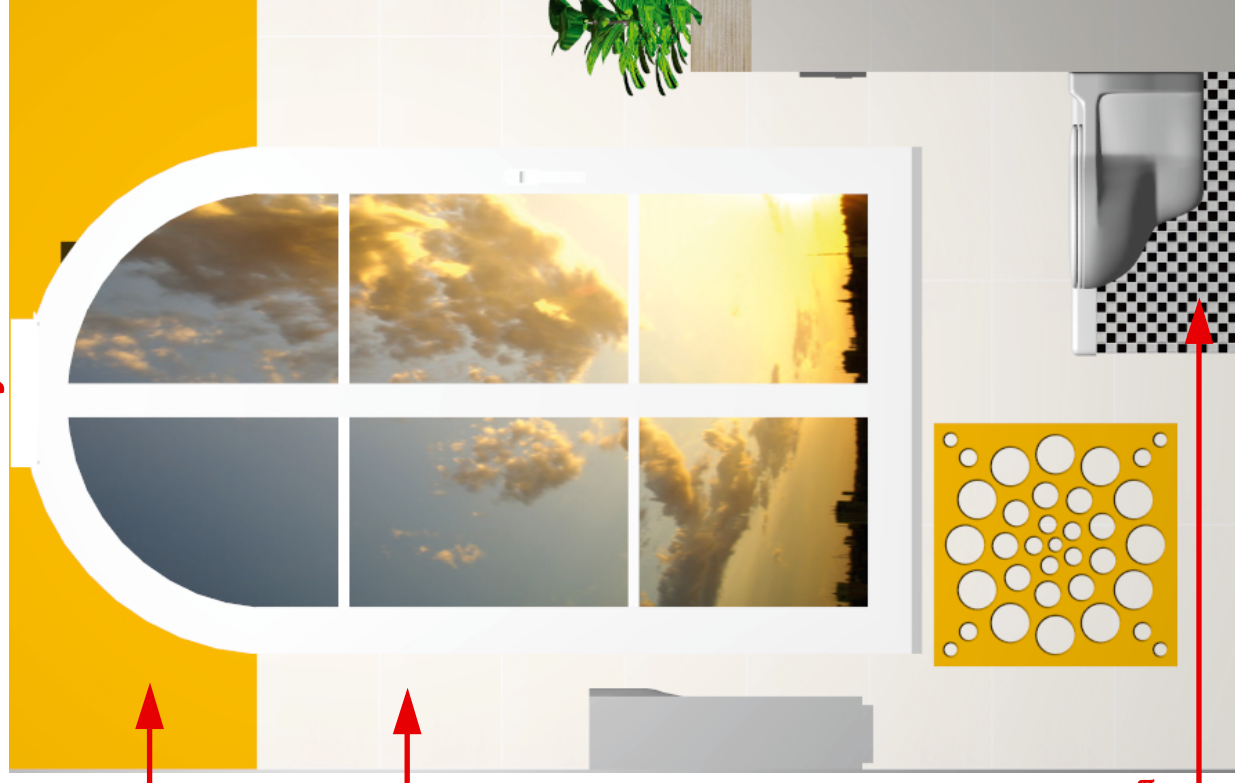

Pomieszczenie 1/05

Widok ściany "A"

Pas w kolorze żółtym
zbliżony do koloru z palety
NCS S 0580-Y10R

Na wys. 1-8 płytki od dołu
-glazura biała
wymiar płytki ok 30x60cm

Obudowa brodzika, mozaika szklana
wymiar płytki ok 30x30cm