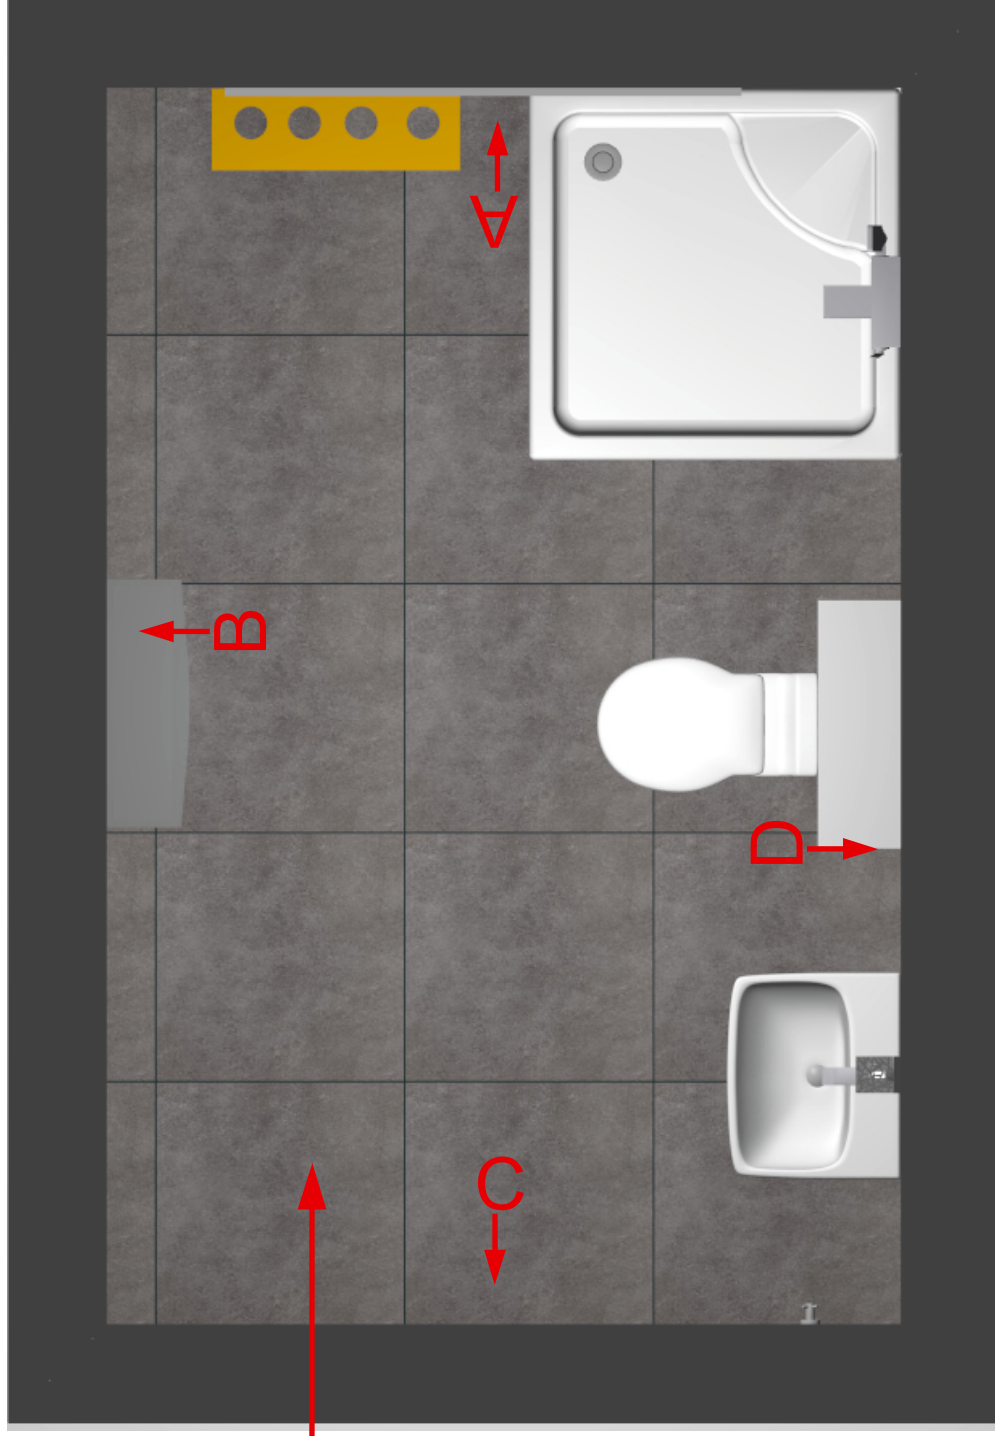

Pomieszczenie 1/08

Widok ściany "A"

Pas w kolorze turkusowym
zbliżony do koloru z palety
NCS S 0520-B10G

Na wys. 1-8 płytki od dołu
-glazura biała
wymiar płytki ok30x60cm

Obudowa brodzika, mozaika szklana
wymiar płytki ok30x30

Pomieszczenie 1/05

Widok ściany "D"

Pas w kolorze żółtym
zbliżony do koloru z palety
NCS S 0580-Y10R

Na wys. 1-8 płytki od dołu
-glazura biała
wymiar płytki ok 30x60cm

Obudowa brodzika, mozaika szklana
wymiar płytki ok 30x30cm

Pomieszczenie 1/08

PODŁOGA Gres
kolor-grafit , wymiar płytki
ok59,8x59,8cm

Pomieszczenie 1/05

PODŁOGA Gres
kolor-grafit
wymiary płytki
ok.59,8x59,8cm

Pomieszczenie 1/07; 1/09

PODŁOGA Gres
kolor-grafit
wymiary płytki
ok. 59,8 x 59,8 cm

Pomieszczenie 1/02

PODŁOGA Gres
kolor-grafit
wymiar płytki
ok59,8x59,8