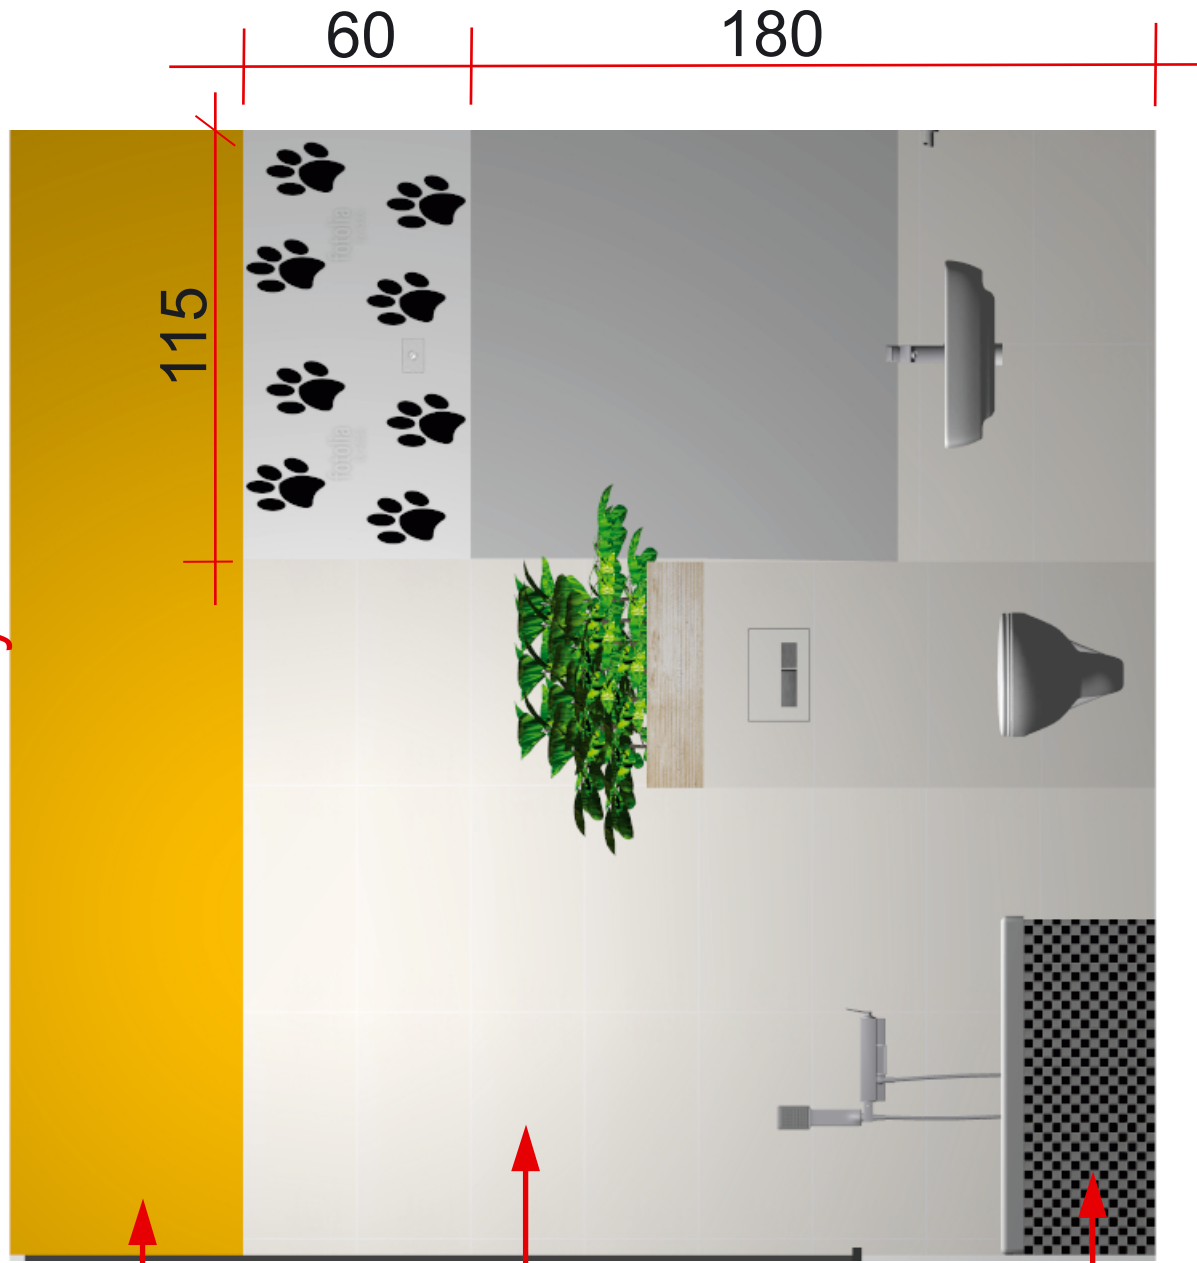

Widok ściany "B"

Pas w kolorze żółtym
zbliżony do koloru z palety
NCS S 0580-Y10R

Lacobel w kolorze żółtym
zbliżony do koloru z palety
NCS S 0580-Y10R

Na wys. 1-8 płytki od dołu
-glazura biała
wymiar płytki ok 30x60cm

Pomieszczenie 1/08

Widok ściany "A"

Pas w kolorze turkusowym
zbliżony do koloru z palety
NCS S 0520-B10G

Na wys. 1-8 płytki od dołu
-glazura biała
wymiar płytki ok30x60cm

Obudowa brodzika, mozaika szklana
wymiar płytki ok30x30

Pomieszczenie 1/05

Widok ściany "D"

Pas w kolorze żółtym
zbliżony do koloru z palety
NCS S 0580-Y10R

Na wys. 1-8 płytki od dołu
-glazura biała
wymiar płytki ok 30x60cm

Obudowa brodzika, mozaika szklana
wymiar płytki ok 30x30cm

Pomieszczenie 1/08

PODŁOGA Gres
kolor-grafit , wymiar płytki
ok59,8x59,8cm

Pomieszczenie 1/05

PODŁOGA Gres
kolor-grafit
wymiary płytki
ok.59,8x59,8cm

Pomieszczenie 1/07; 1/09

PODŁOGA Gres
kolor-grafit
wymiary płytki
ok. 59,8 x 59,8 cm