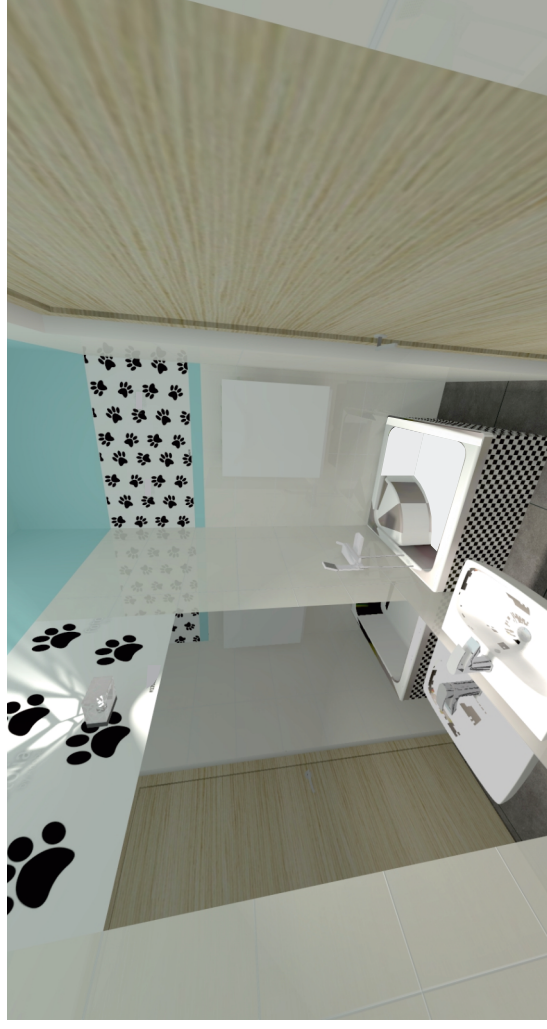

Pomieszczenie 1.08- sufit kolor zbliżony do koloru z palety NCS S 0520-B10G

Wizualizacja

Pomieszczenie 1/05- sufit kolor zbliżony do koloru z palety NCS S 0580-Y10R Wizualizacja

Pomieszczenie 1/08

Widok ściany "D"

Pomieszczenie 1/05

Widok ściany "C"

Pas w kolorze żółtym
zbliżony do koloru z palety
NCS S 0580-Y10R

Na wys. 1-8 płytki od dołu
-glazura biała
wymiar płytki ok 30x60cm

Pomieszczenie 1/08

Widok ściany "C"

Pas w kolorze turkusowym
zbliżony do koloru z palety
NCS S0520-B10G

Na wys. 1-8 płytki od dołu
-glazura biała
wymiar płytki ok 30x60cm

Pomieszczenie 1/05

Widok ściany "A"

Pas w kolorze żółtym
zbliżony do koloru z palety
NCS S 0580-Y10R

Na wys. 1-8 płytki od dołu
-glazura biała
wymiar płytki ok 30x60cm

Widok ściany "B"

Pas w kolorze żółtym
zbliżony do koloru z palety
NCS S 0580-Y10R

Lacobel w kolorze żółtym
zbliżony do koloru z palety
NCS S 0580-Y10R

Na wys. 1-8 płytki od dołu
-glazura biała
wymiar płytki ok 30x60cm