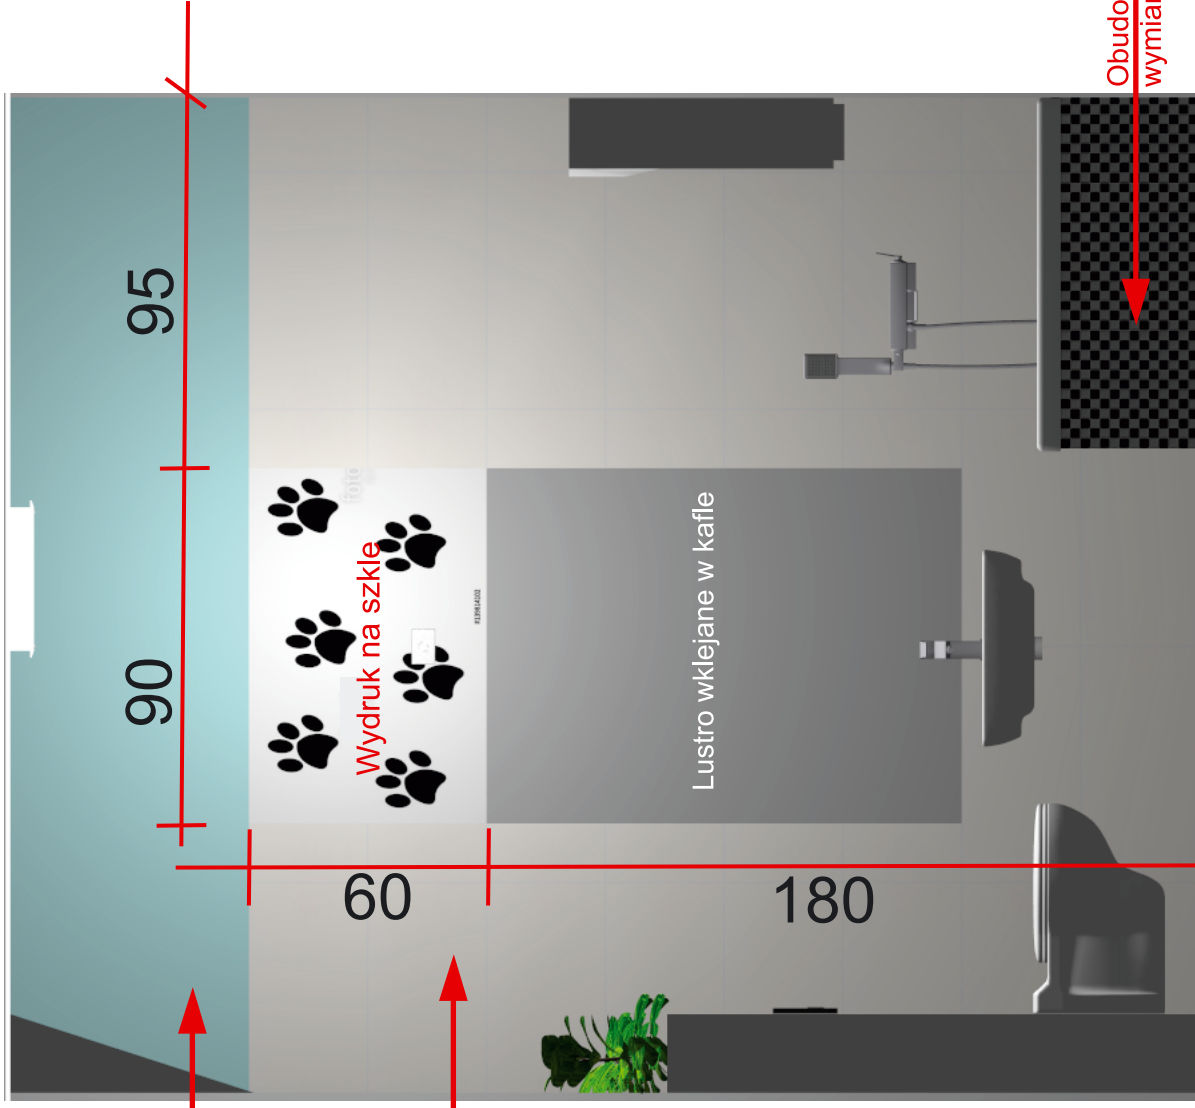

Widok ściany "B"

Pas w kolorze żółtym
zbliżony do koloru z palety
NCS S 0580-Y10R

Lacobel w kolorze żółtym
zbliżony do koloru z palety
NCS S 0580-Y10R

Na wys. 1-8 płytki od dołu
-glazura biała
wymiar płytki ok 30x60cm

Pomieszczenie 1/08

Widok ściany "A"

Pas w kolorze turkusowym
zbliżony do koloru z palety
NCS S 0520-B10G

Na wys. 1-8 płytki od dołu
-glazura biała
wymiar płytki ok30x60cm

Obudowa brodzika, mozaika szklana
wymiar płytki ok30x30

Pomieszczenie 1/05

Widok ściany "D"

Pas w kolorze żółtym
zbliżony do koloru z palety
NCS S 0580-Y10R

Na wys. 1-8 płytki od dołu
-glazura biała
wymiar płytki ok 30x60cm

Obudowa brodzika, mozaika szklana
wymiar płytki ok 30x30cm

Pomieszczenie 1/08

PODŁOGA Gres
kolor-grafit , wymiar płytki
ok59,8x59,8cm

Pomieszczenie 1/05

PODŁOGA Gres
kolor-grafit
wymiary płytki
ok.59,8x59,8cm

Pomieszczenie 1/07; 1/09

PODŁOGA Gres
kolor-grafit
wymiary płytki
ok. 59,8 x 59,8 cm