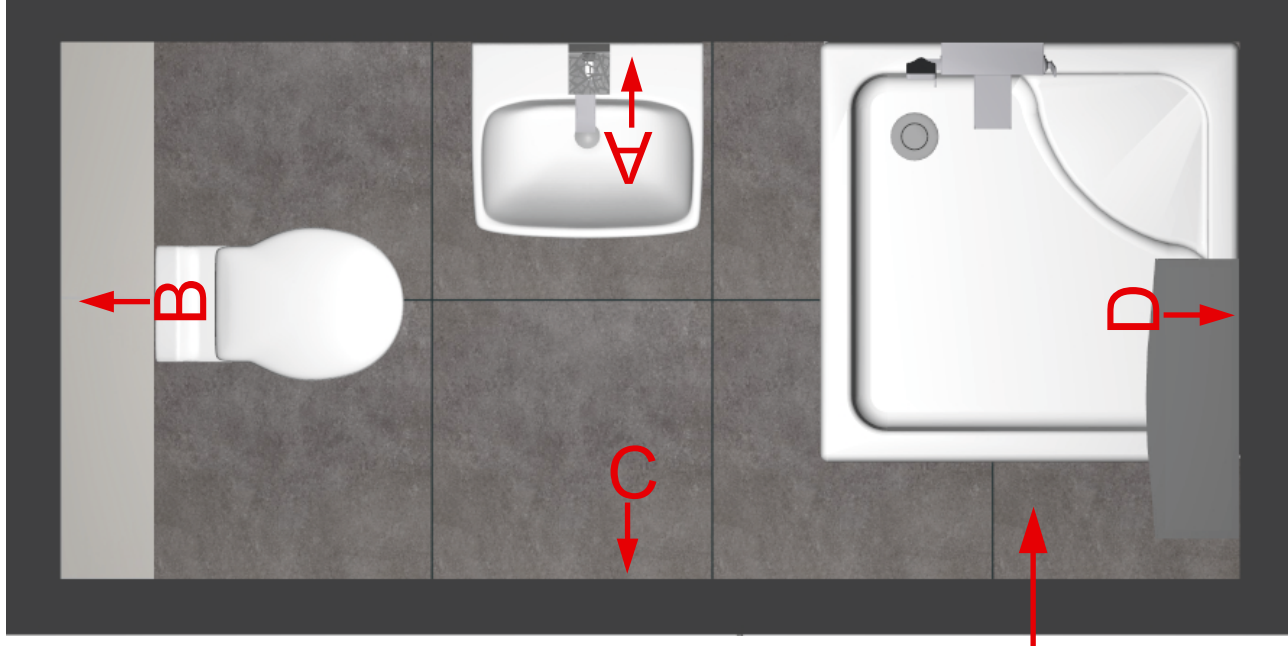

Pomieszczenie 1/08

PODŁOGA Gres
kolor-grafit , wymiar płytki
ok59,8x59,8cm