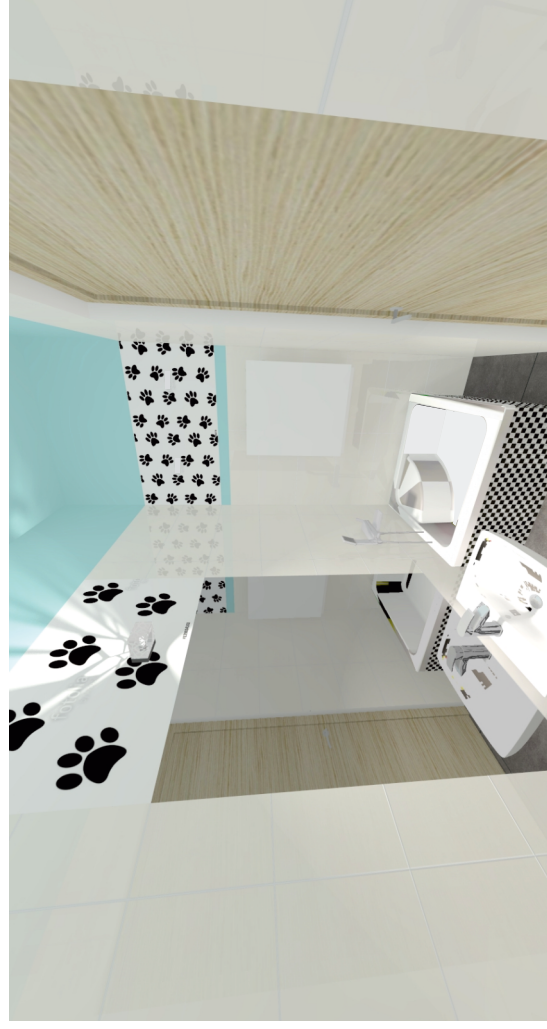

Pomieszczenie 1.08- sufit kolor zbliżony do koloru z palety NCS S 0520-B10G

Wizualizacja

Pomieszczenie 1/05- sufit kolor zbliżony do koloru z palety NCS S 0580-Y10R Wizualizacja

Pomieszczenie 1/08

Widok ściany "D"

Pomieszczenie 1/05

Widok ściany "C"

Pas w kolorze żółtym
zbliżony do koloru z palety
NCS S 0580-Y10R

Na wys. 1-8 płytki od dołu
-glazura biała
wymiar płytki ok 30x60cm

Pomieszczenie 1/08

Widok ściany "C"

Pas w kolorze turkusowym
zbliżony do koloru z palety
NCS S0520-B10G

Na wys. 1-8 płytki od dołu
-glazura biała
wymiar płytki ok 30x60cm

Pomieszczenie 1/05

Widok ściany "A"

Pas w kolorze żółtym
zbliżony do koloru z palety
NCS S 0580-Y10R

Na wys. 1-8 płytki od dołu
-glazura biała
wymiar płytki ok 30x60cm

Widok ściany "B"

Pas w kolorze żółtym
zbliżony do koloru z palety
NCS S 0580-Y10R

Lacobel w kolorze żółtym
zbliżony do koloru z palety
NCS S 0580-Y10R

Na wys. 1-8 płytki od dołu
-glazura biała
wymiar płytki ok 30x60cm