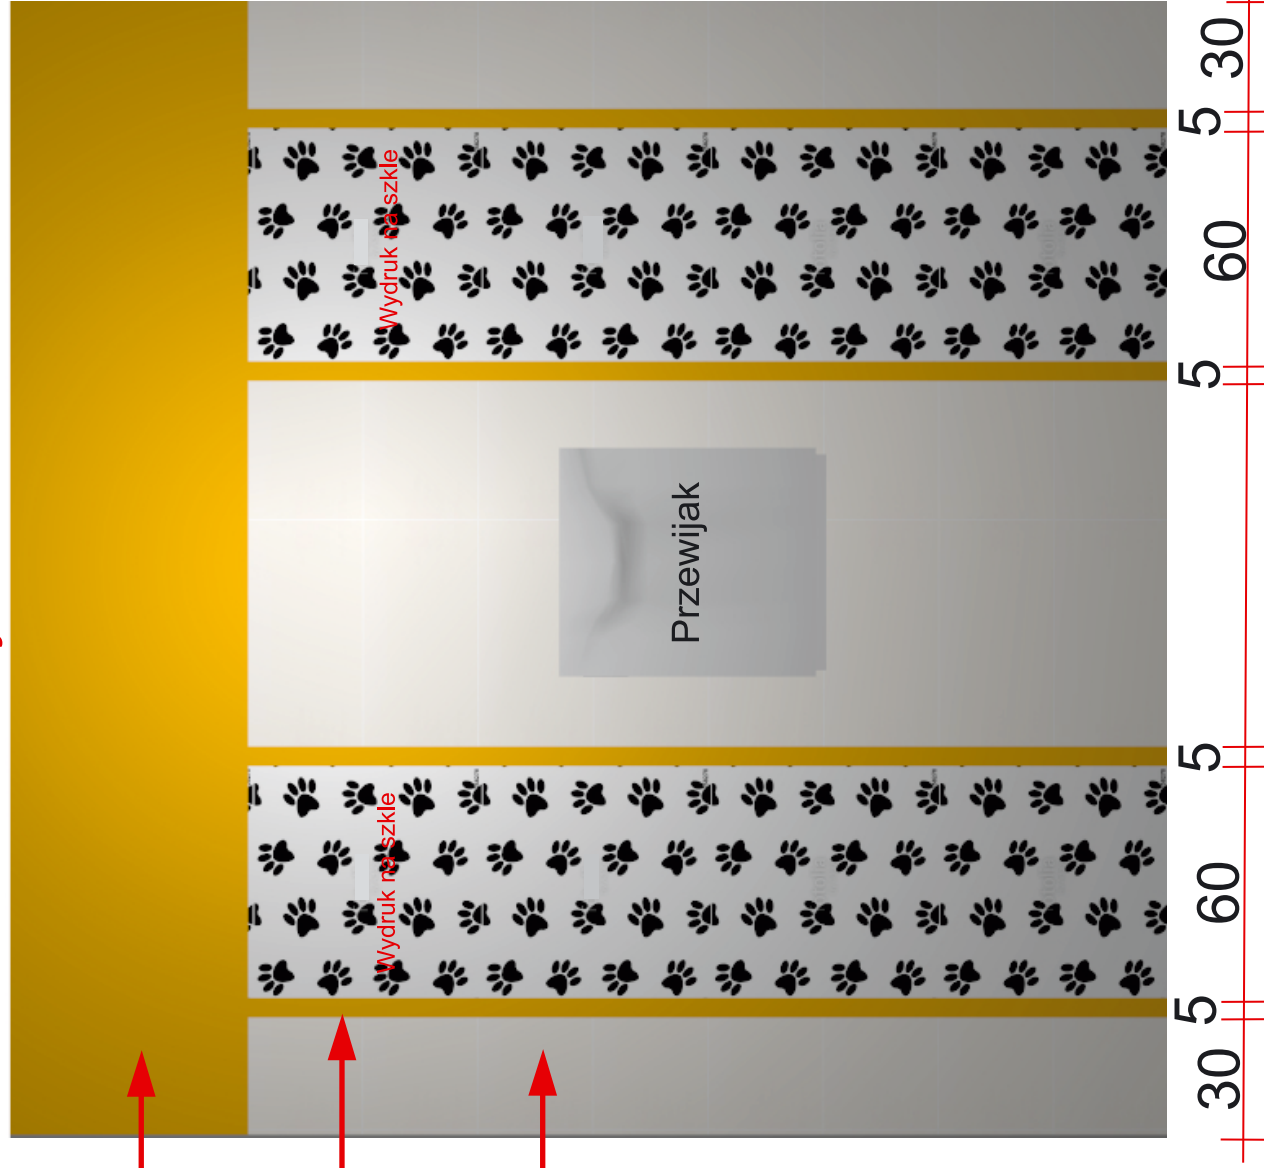

Pomieszczenie 1.08- sufit kolor zbliżony do koloru z palety NCS S 0520-B10G

Wizualizacja

Pomieszczenie 1/05- sufit kolor zbliżony do koloru z palety NCS S 0580-Y10R Wizualizacja

Pomieszczenie 1/08

Widok ściany "D"

Obudowa brodzika, mozaika szklana
wymiar płytki ok 30x30cm

Pas w kolorze turkusowym
zbliżony do koloru z palety
NCS S 0520-B10G

Na wys. 1-8 płytki od dołu
-glazura biała
wymiar płytki ok 30x60cm

Pomieszczenie 1/05

Widok ściany "B"

Pas w kolorze żółtym
zbliżony do koloru z palety
NCS S 0580-Y10R

Lacobel w kolorze żółtym
zbliżony do koloru z palety
NCS S 0580-Y10R

Na wys. 1-8 płytki od dołu
-glazura biała
wymiar płytki ok 30x60cm