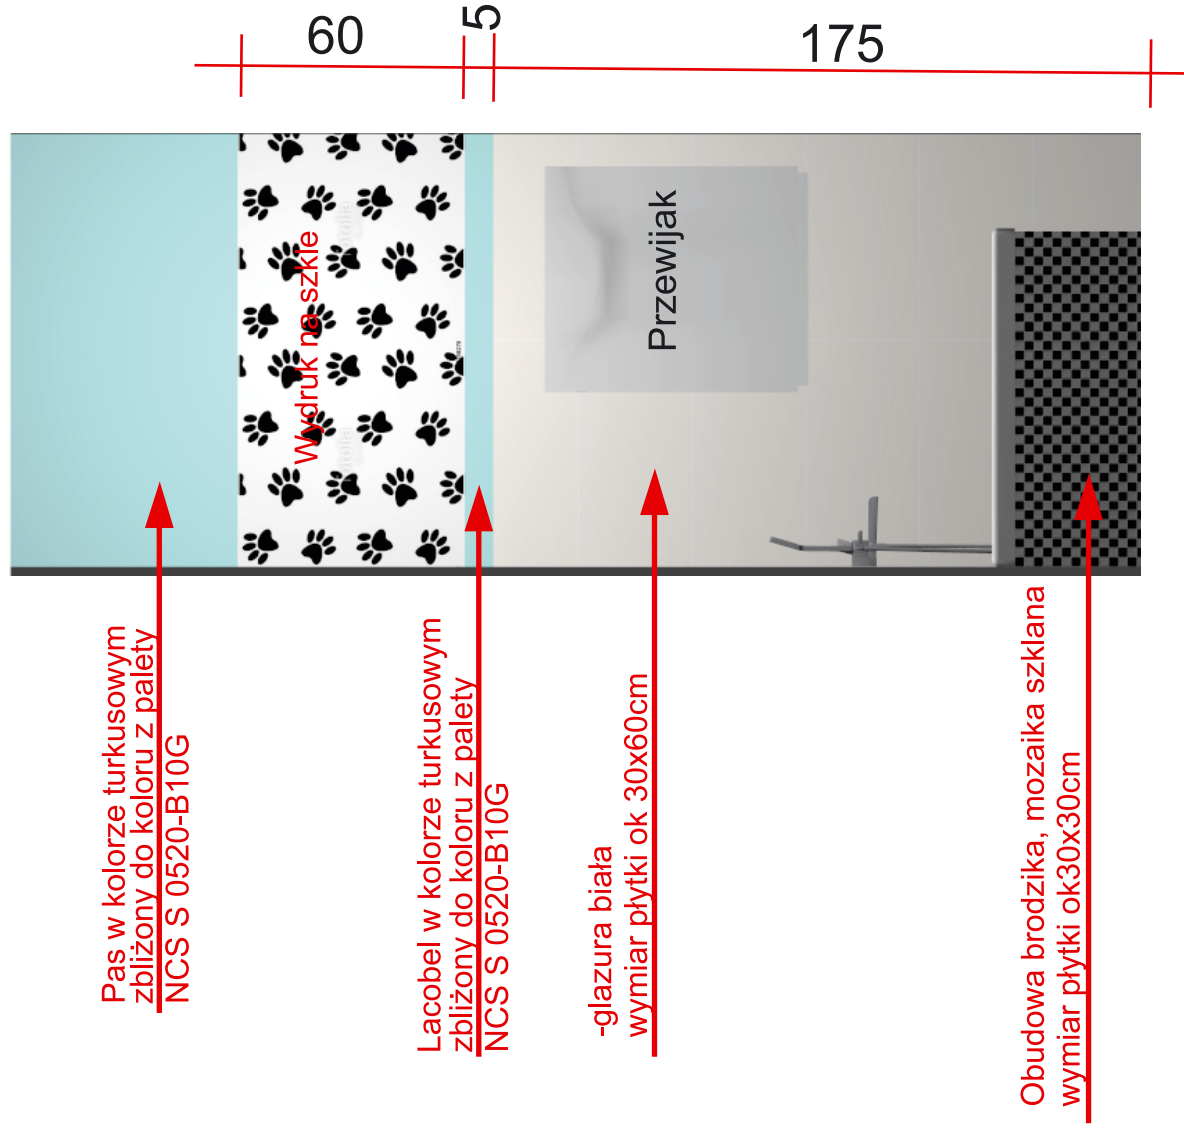

Pomieszczenie 1.08- sufit kolor zbliżony do koloru z palety NCS S 0520-B10G

Wizualizacja

Pomieszczenie 1/05- sufit kolor zbliżony do koloru z palety NCS S 0580-Y10R Wizualizacja

Pomieszczenie 1/08

Widok ściany "D"

Pomieszczenie 1/05

Widok ściany "C"

Pas w kolorze żółtym
zbliżony do koloru z palety
NCS S 0580-Y10R

Na wys. 1-8 płytki od dołu
-glazura biała
wymiar płytki ok 30x60cm

Pomieszczenie 1/08

Widok ściany "C"

Pas w kolorze turkusowym
zbliżony do koloru z palety
NCS S0520-B10G

Na wys. 1-8 płytki od dołu
-glazura biała
wymiar płytki ok 30x60cm

Pomieszczenie 1/05

Widok ściany "A"

Pas w kolorze żółtym
zbliżony do koloru z palety
NCS S 0580-Y10R

Na wys. 1-8 płytki od dołu
-glazura biała
wymiar płytki ok 30x60cm

Widok ściany "B"

Pas w kolorze żółtym
zbliżony do koloru z palety
NCS S 0580-Y10R

Lacobel w kolorze żółtym
zbliżony do koloru z palety
NCS S 0580-Y10R

Na wys. 1-8 płytki od dołu
-glazura biała
wymiar płytki ok 30x60cm