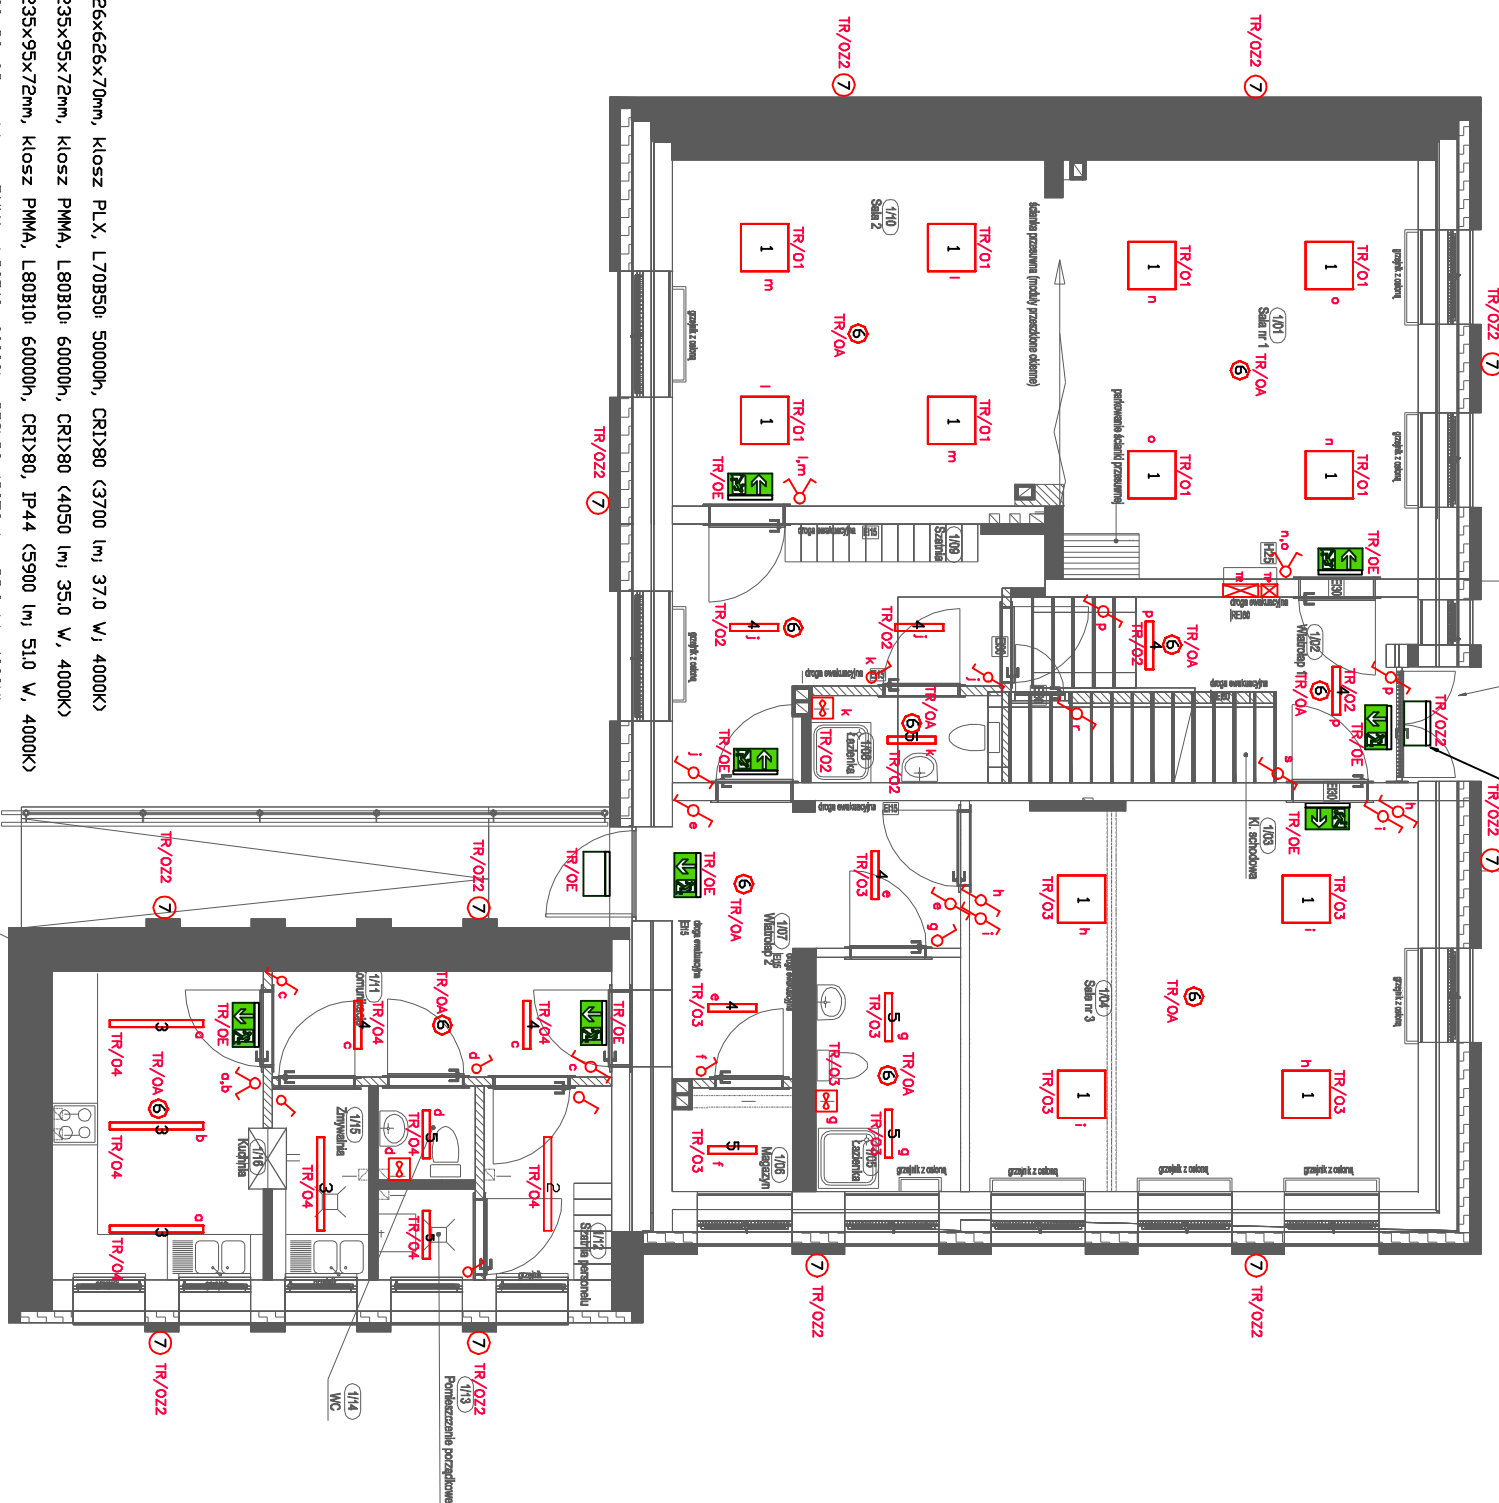

Dprawa w podcieleniu z montażem
rasterowym, żurawkowym
(oświetlenia ogólnego i ewakuacyjnego)

L E G E N D A	
	lęcznik p./t. pojedynczy, IP44
	lęcznik p./t. świecznikowy, IP44
	lęcznik p./t. schodowy, IP44
	lęcznik n./t. pojedynczy, IP44
	lęcznik n./t. schodowy, IP44
	wentylator kandelowy 230V
	rozdzielnia elektryczna

- Dprawy legendą:**
- 12 * Dprawa n/t LED 626x626x70mm, klosz PLX, L70B50: 50000h, CRI>80 (3700 lm) 37,0 W, 4000K
 - 2 1 * Dprawa n/t LED 1235x95x72mm, klosz PMMA, L80B10: 60000h, CRI>80 (4050 lm) 35,0 W, 4000K
 - 3 4 * Dprawa n/t LED 1235x95x72mm, klosz PMMA, L80B10: 60000h, CRI>80, IP44 (5900 lm) 51,0 W, 4000K
 - 4 8 * Dprawa n/t LED 600x90x69mm, klosz PMMA, L80B10: 60000h, CRI>80, IP44 (3050 lm) 28,0 W, 4000K
 - 5 6 * Dprawa n/t LED 600x90x69mm, klosz PMMA, L80B10: 60000h, CRI>80, IP44 (3050 lm) 28,0 W, 4000K
 - 6 11 * Dprawa awaryjna n/t LED IP65 autotest CNBDP (245 lm) 3,7 W
 - 7 11 * Dprawa dekoracyjna n/t LED IP54, świecaca w górę i dół, rozsył 30 stopni (2x600lm, 2x9W, 4000K)
 - 8 * Dprawa ewakuacyjna z plikogramem n/t LED IP65 1h autotest CNBDP (300cd/m²)
 - 2 * Dprawa ewakuacyjna z kloszem mlecznym n/t LED IP65 1h autotest CNBDP (300lm) 5W