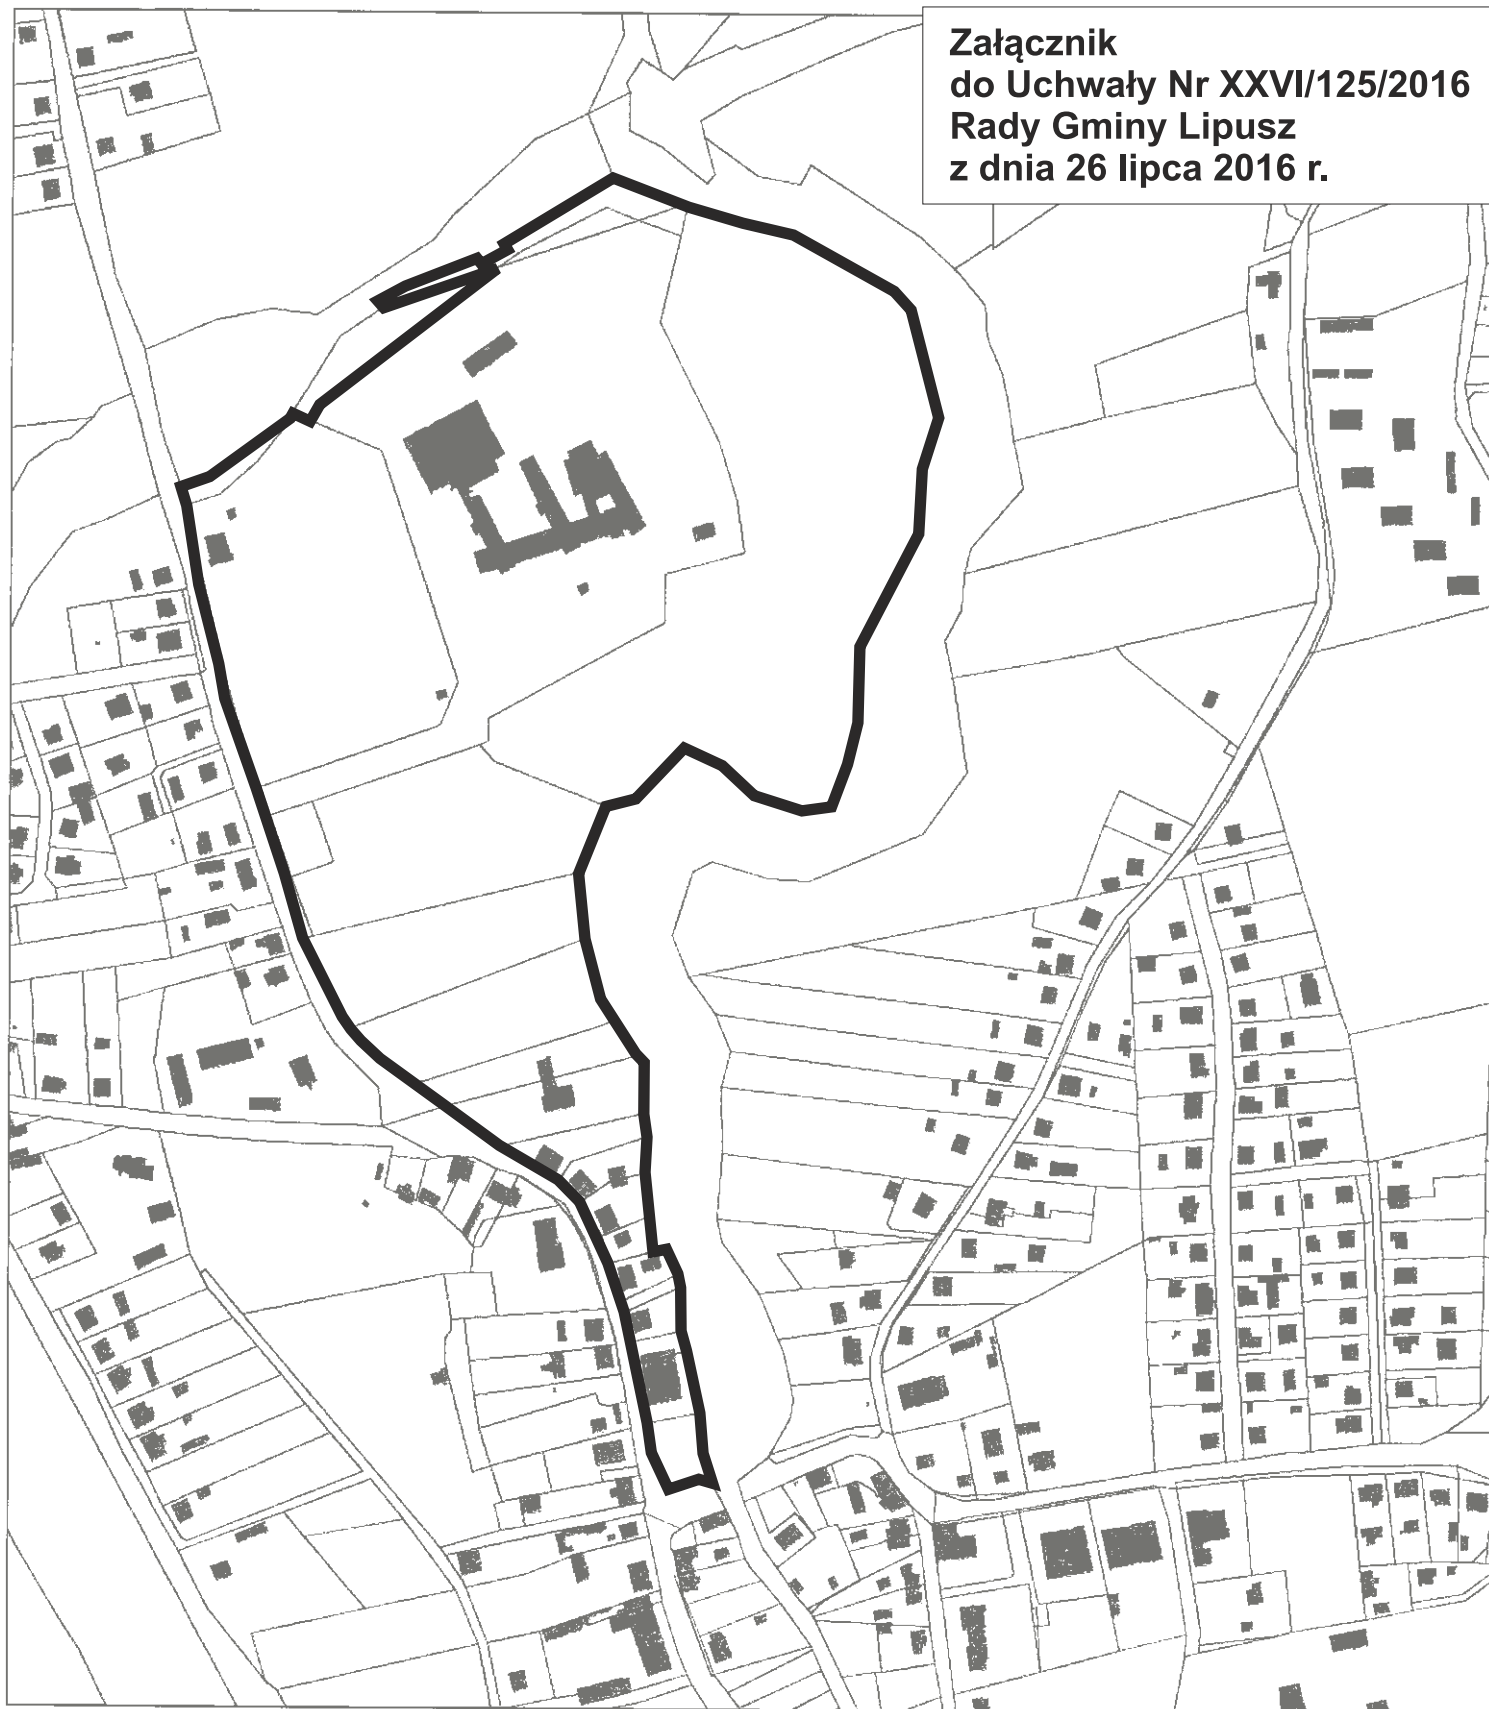

Załącznik
do Uchwały Nr XXVI/125/2016
Rady Gminy Lipusz
z dnia 26 lipca 2016 r.

— GRANICA OBSZARU
OBJĘTEGO PROJEKTEM
PLANU