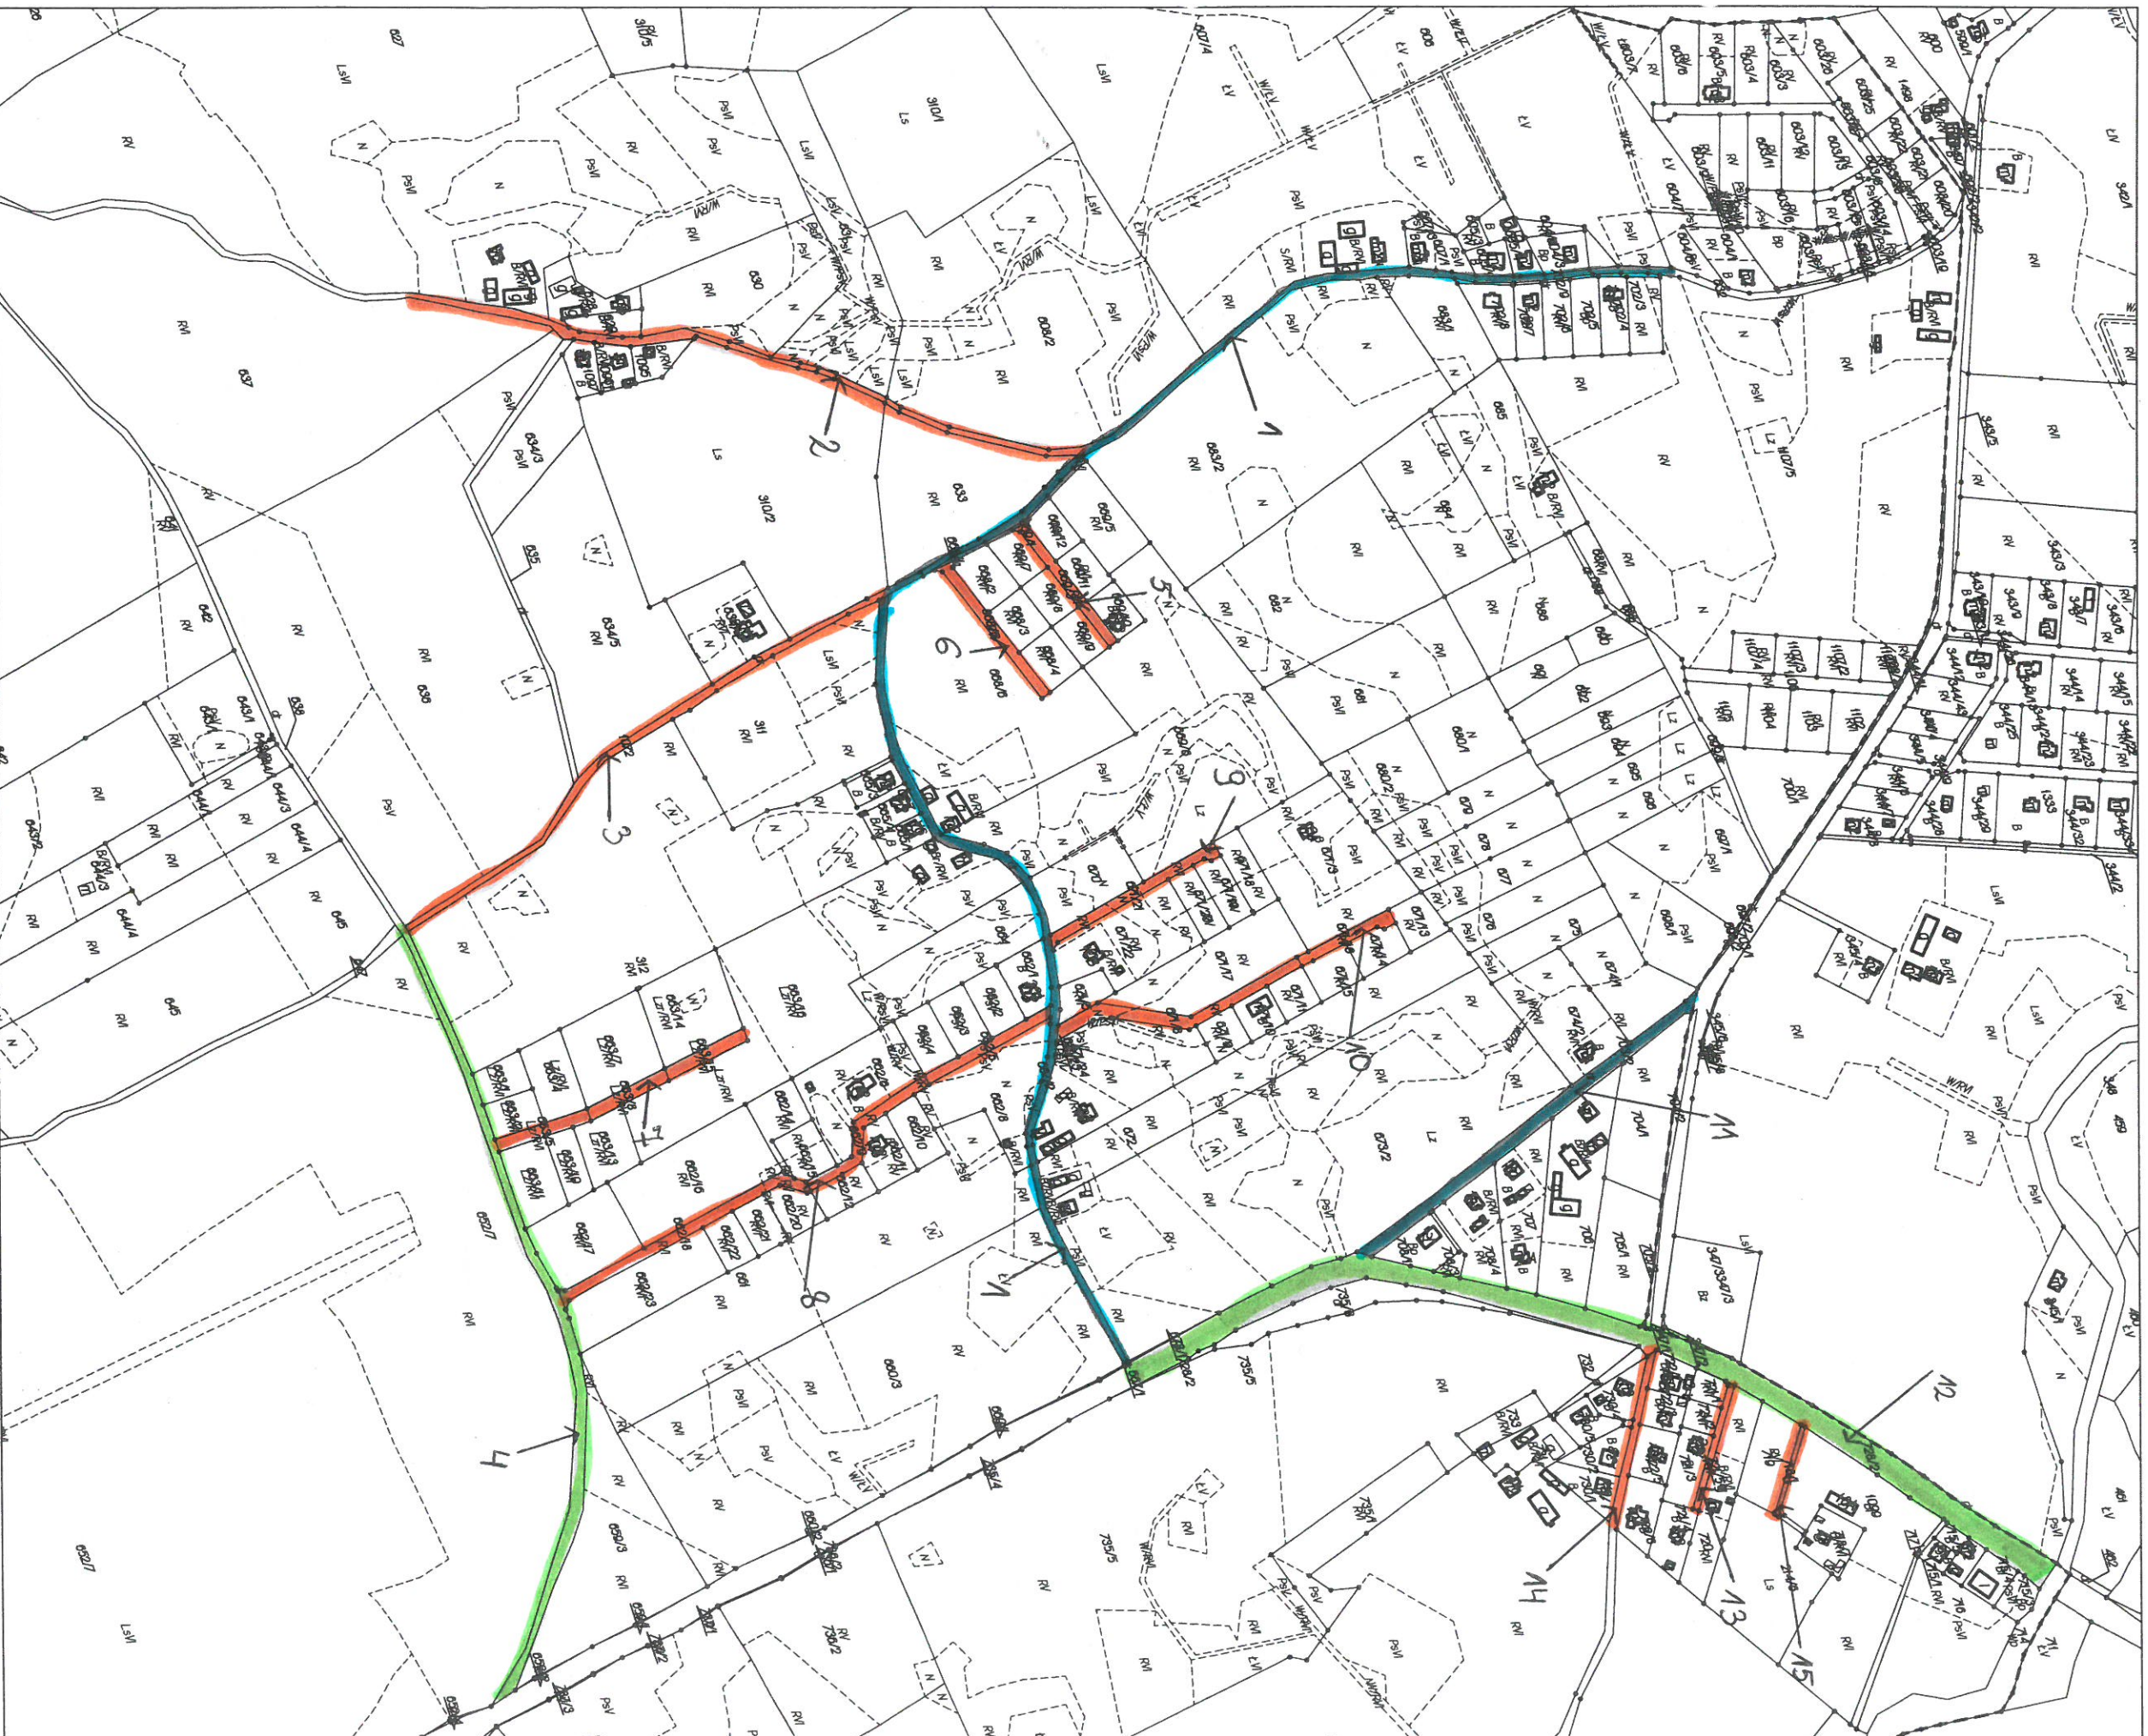

Dokument niniejszy służy do celów informacyjnych.

Nie jest przeznaczony do dokonania wpisu w Księdze Wieczystej.

Opracowano systemem GEO-MAP. Wydrukowano : 2015.07.27 14:06:22 przez Anna Cichocka Str. 1/1

Z UP. STAROSTY

Anna Cichocka
Anna Cichocka
Młodszy Referent

ds. obsługi interesanta

PRZEWODNICZĄCY

Rady Gminy

Janusz Wawer
Janusz Wawer