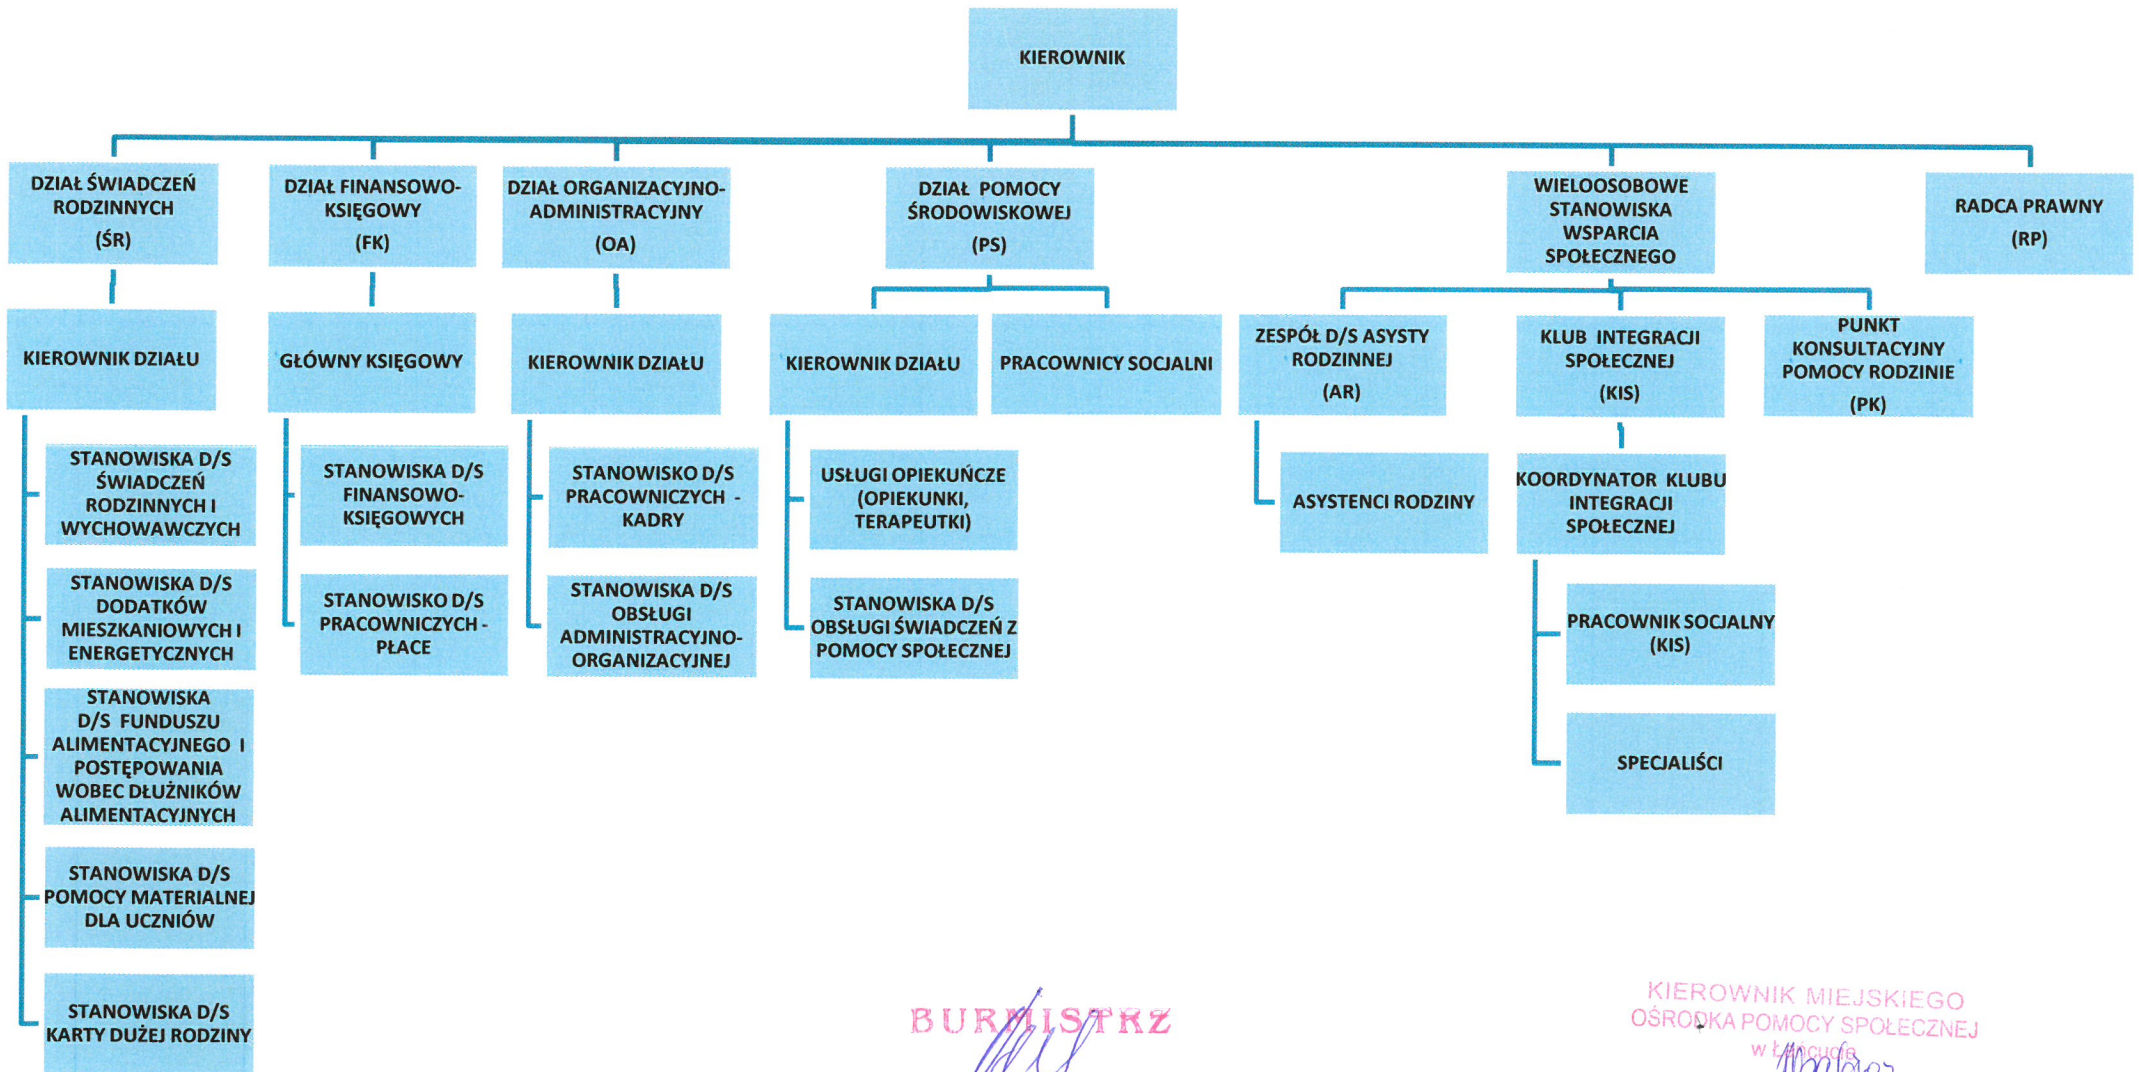

SCHEMAT ORGANIZACYJNY MIEJSKIEGO OŚRODKA POMOCY SPOŁECZNEJ W ŁAŃCUCIE

BURMISTRZ
Stanisław Gwizdak

KIEROWNIK MIEJSKIEGO
OŚRODKA POMOCY SPOŁECZNEJ
w Łańcucie
mgr Halina Babiarz