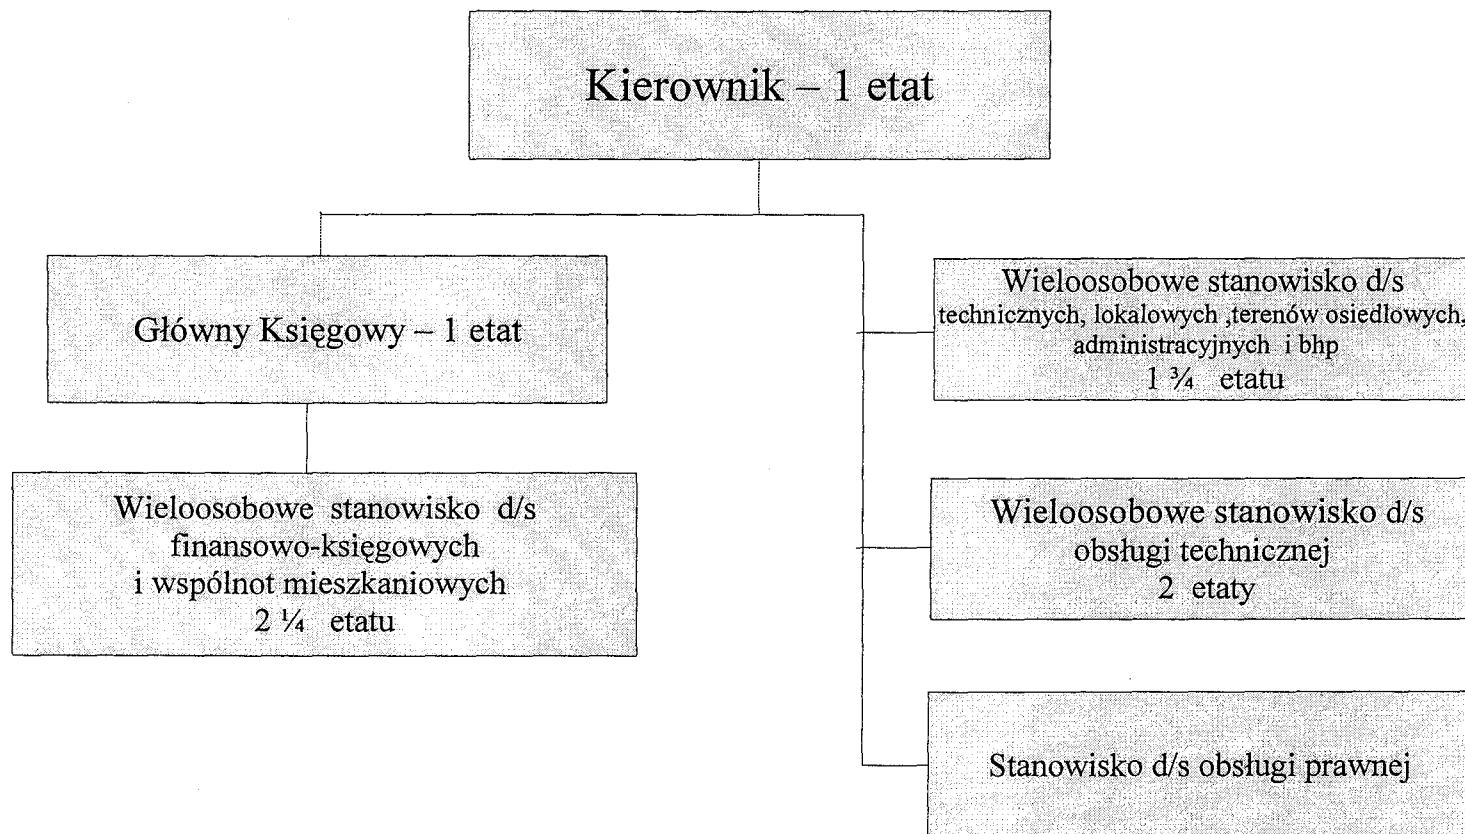

SCHEMAT ORGANIZACYJNY Miejskiego Zarządu Budynków w Łańcucie

KIEROWNIK
inż. Zbigniew Styrniak