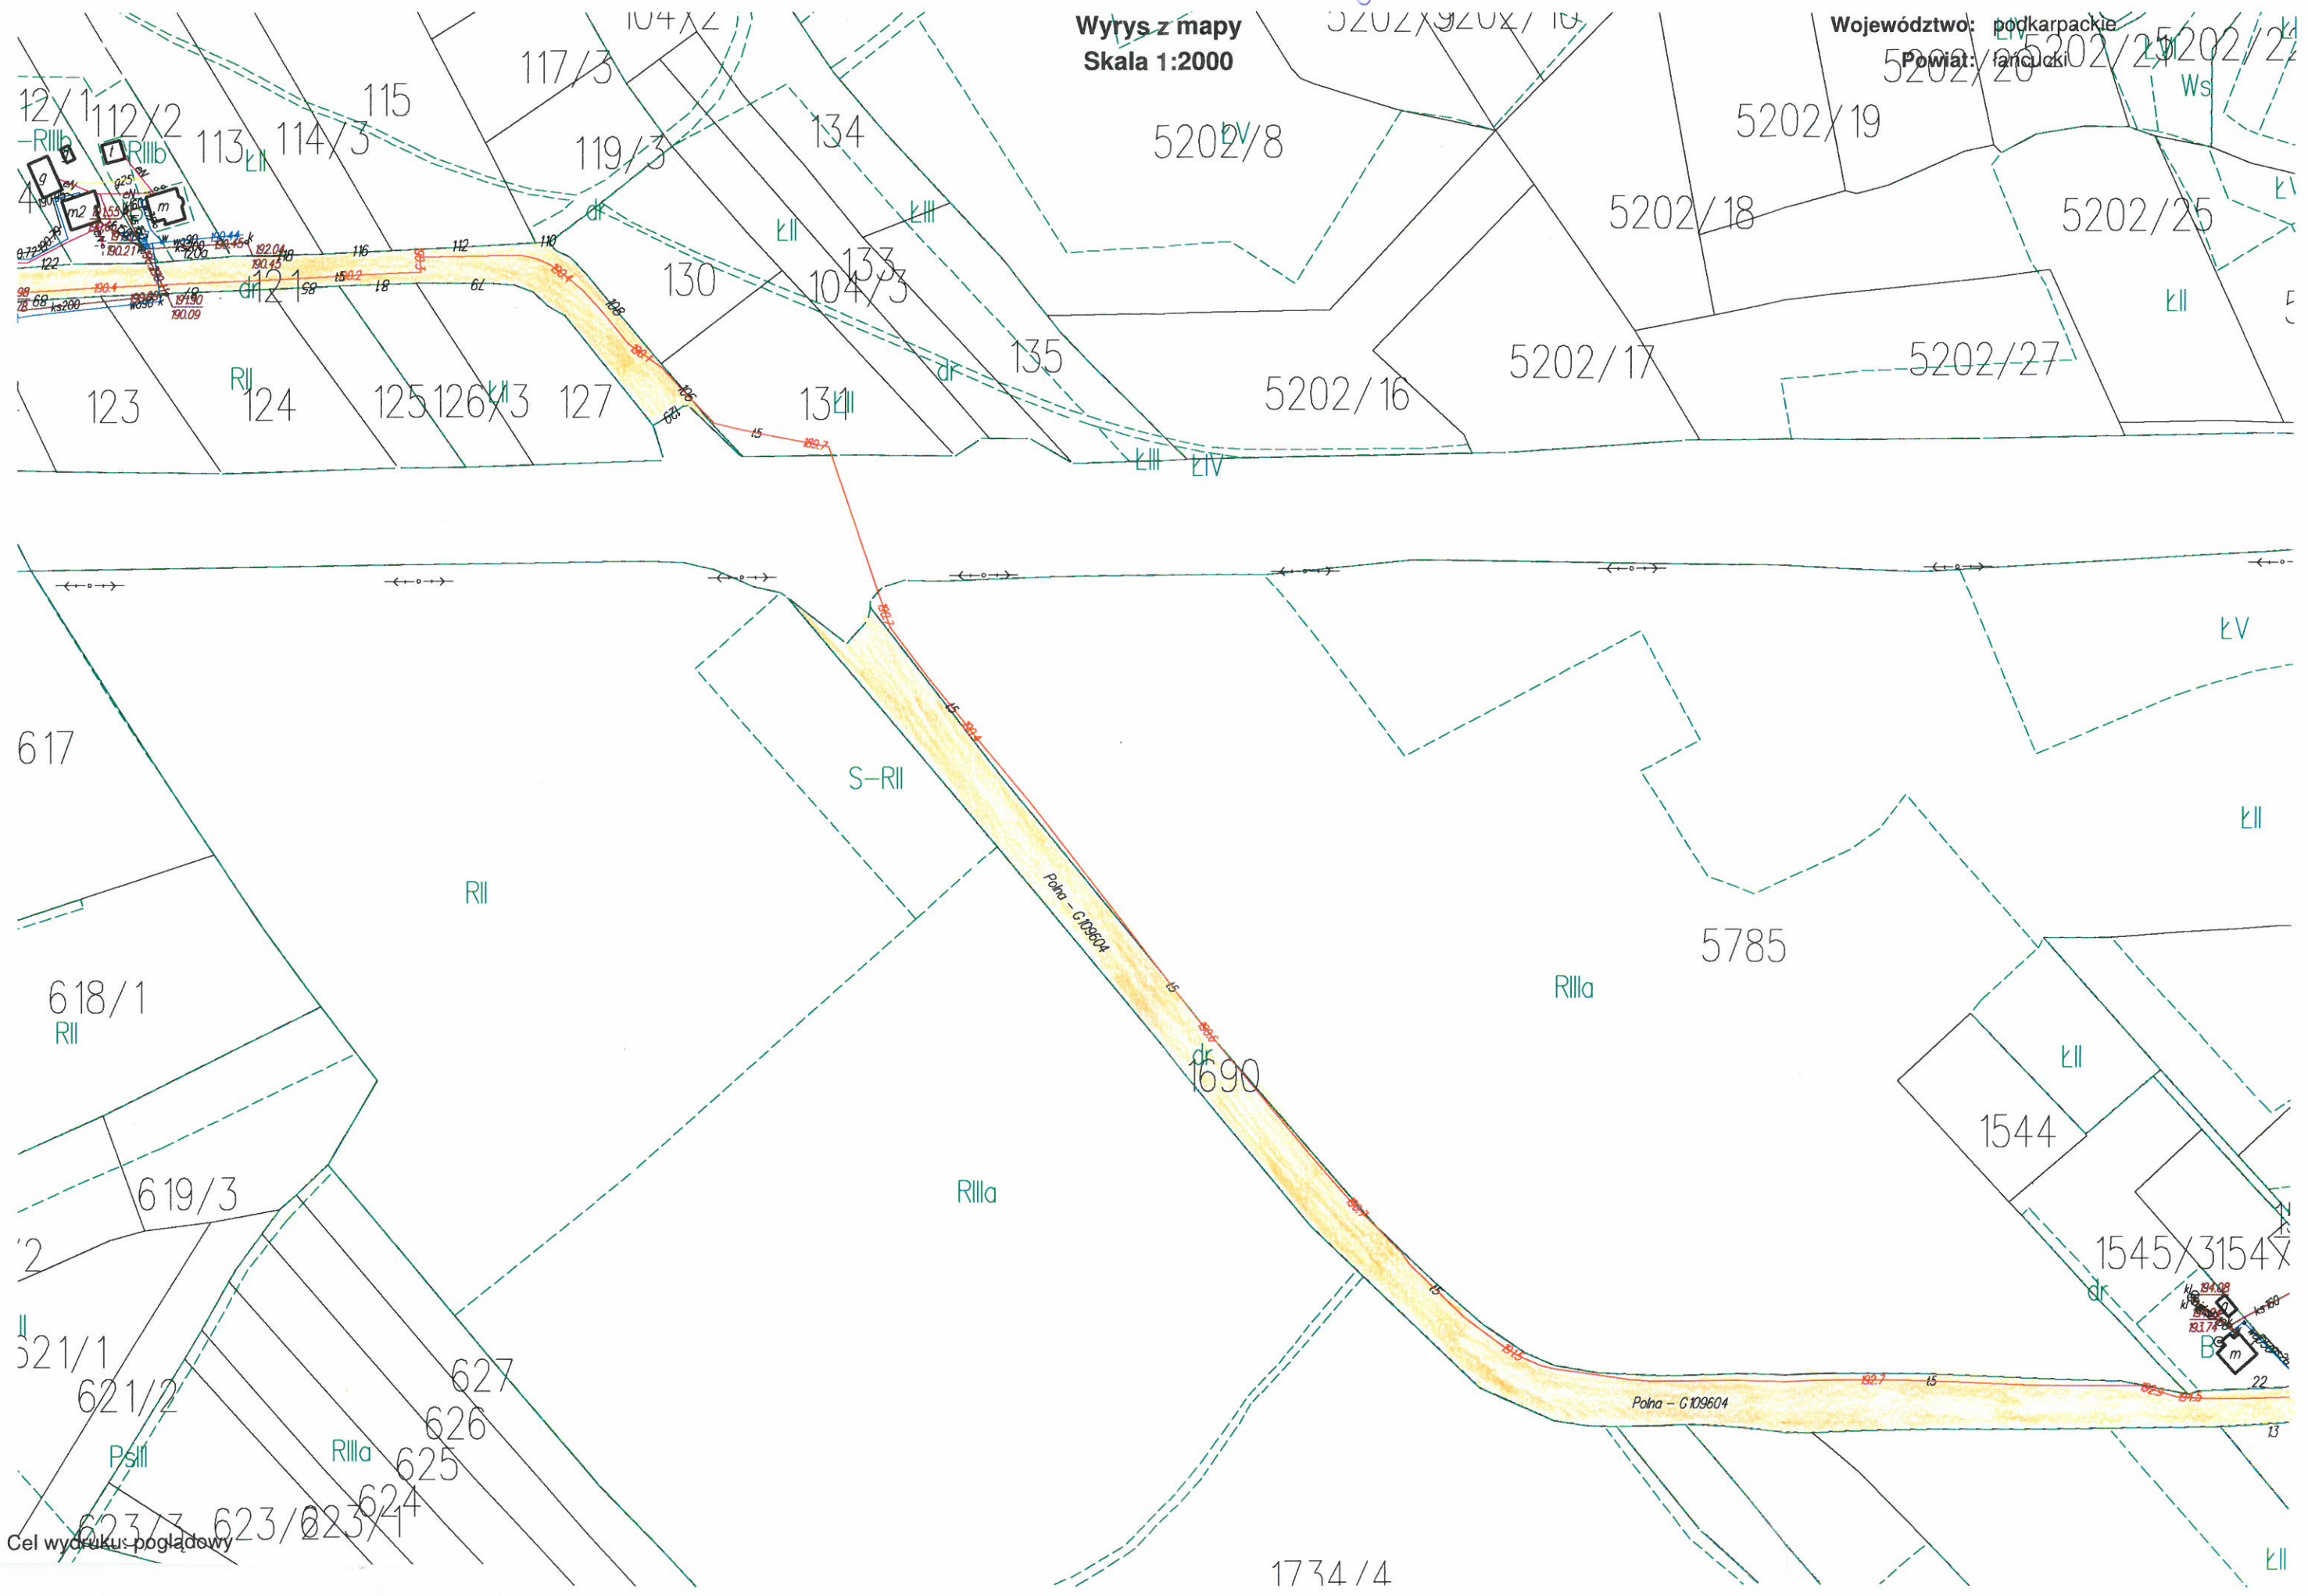

zakres przekroczenia do przebudowy

Wrys z mapy
Skala 1:2000

Województwo: podkarpackie
Powiat: tarnobrzany

Cel wydruku: poglądowy