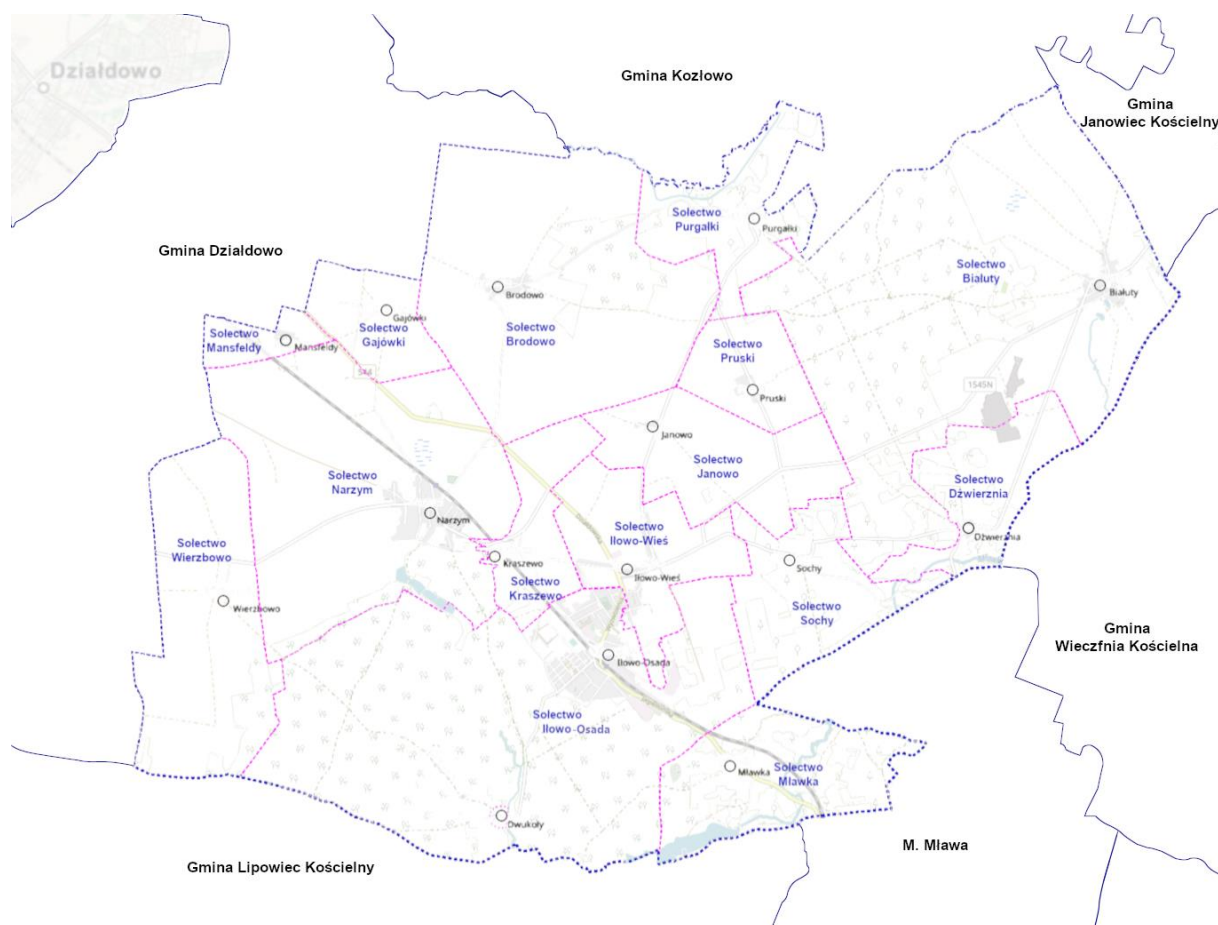

MAPA GMINY IŁOWO-OSADA POWIAT DZIAŁDOWSKI WOJ. WARMIŃSKO – MAZURSKIE

SKALA 1 : 100 000

WYKAZ SOŁECTW

- | | |
|----------------|---------------|
| 1. IŁOWO-OSADA | 9. MANSFELDY |
| 2. IŁOWO-WIEŚ | 10. MŁAWKA |
| 3. BIAŁUTY | 11. NARZYM |
| 4. BRODOWO | 12. PRUSKI |
| 5. DŹWIERZANIA | 13. PURGAŁKI |
| 6. GAJÓWKI | 14. SOCHY |
| 7. JANOWO | 15. WIERZBOWO |
| 8. KRASZEWO | |