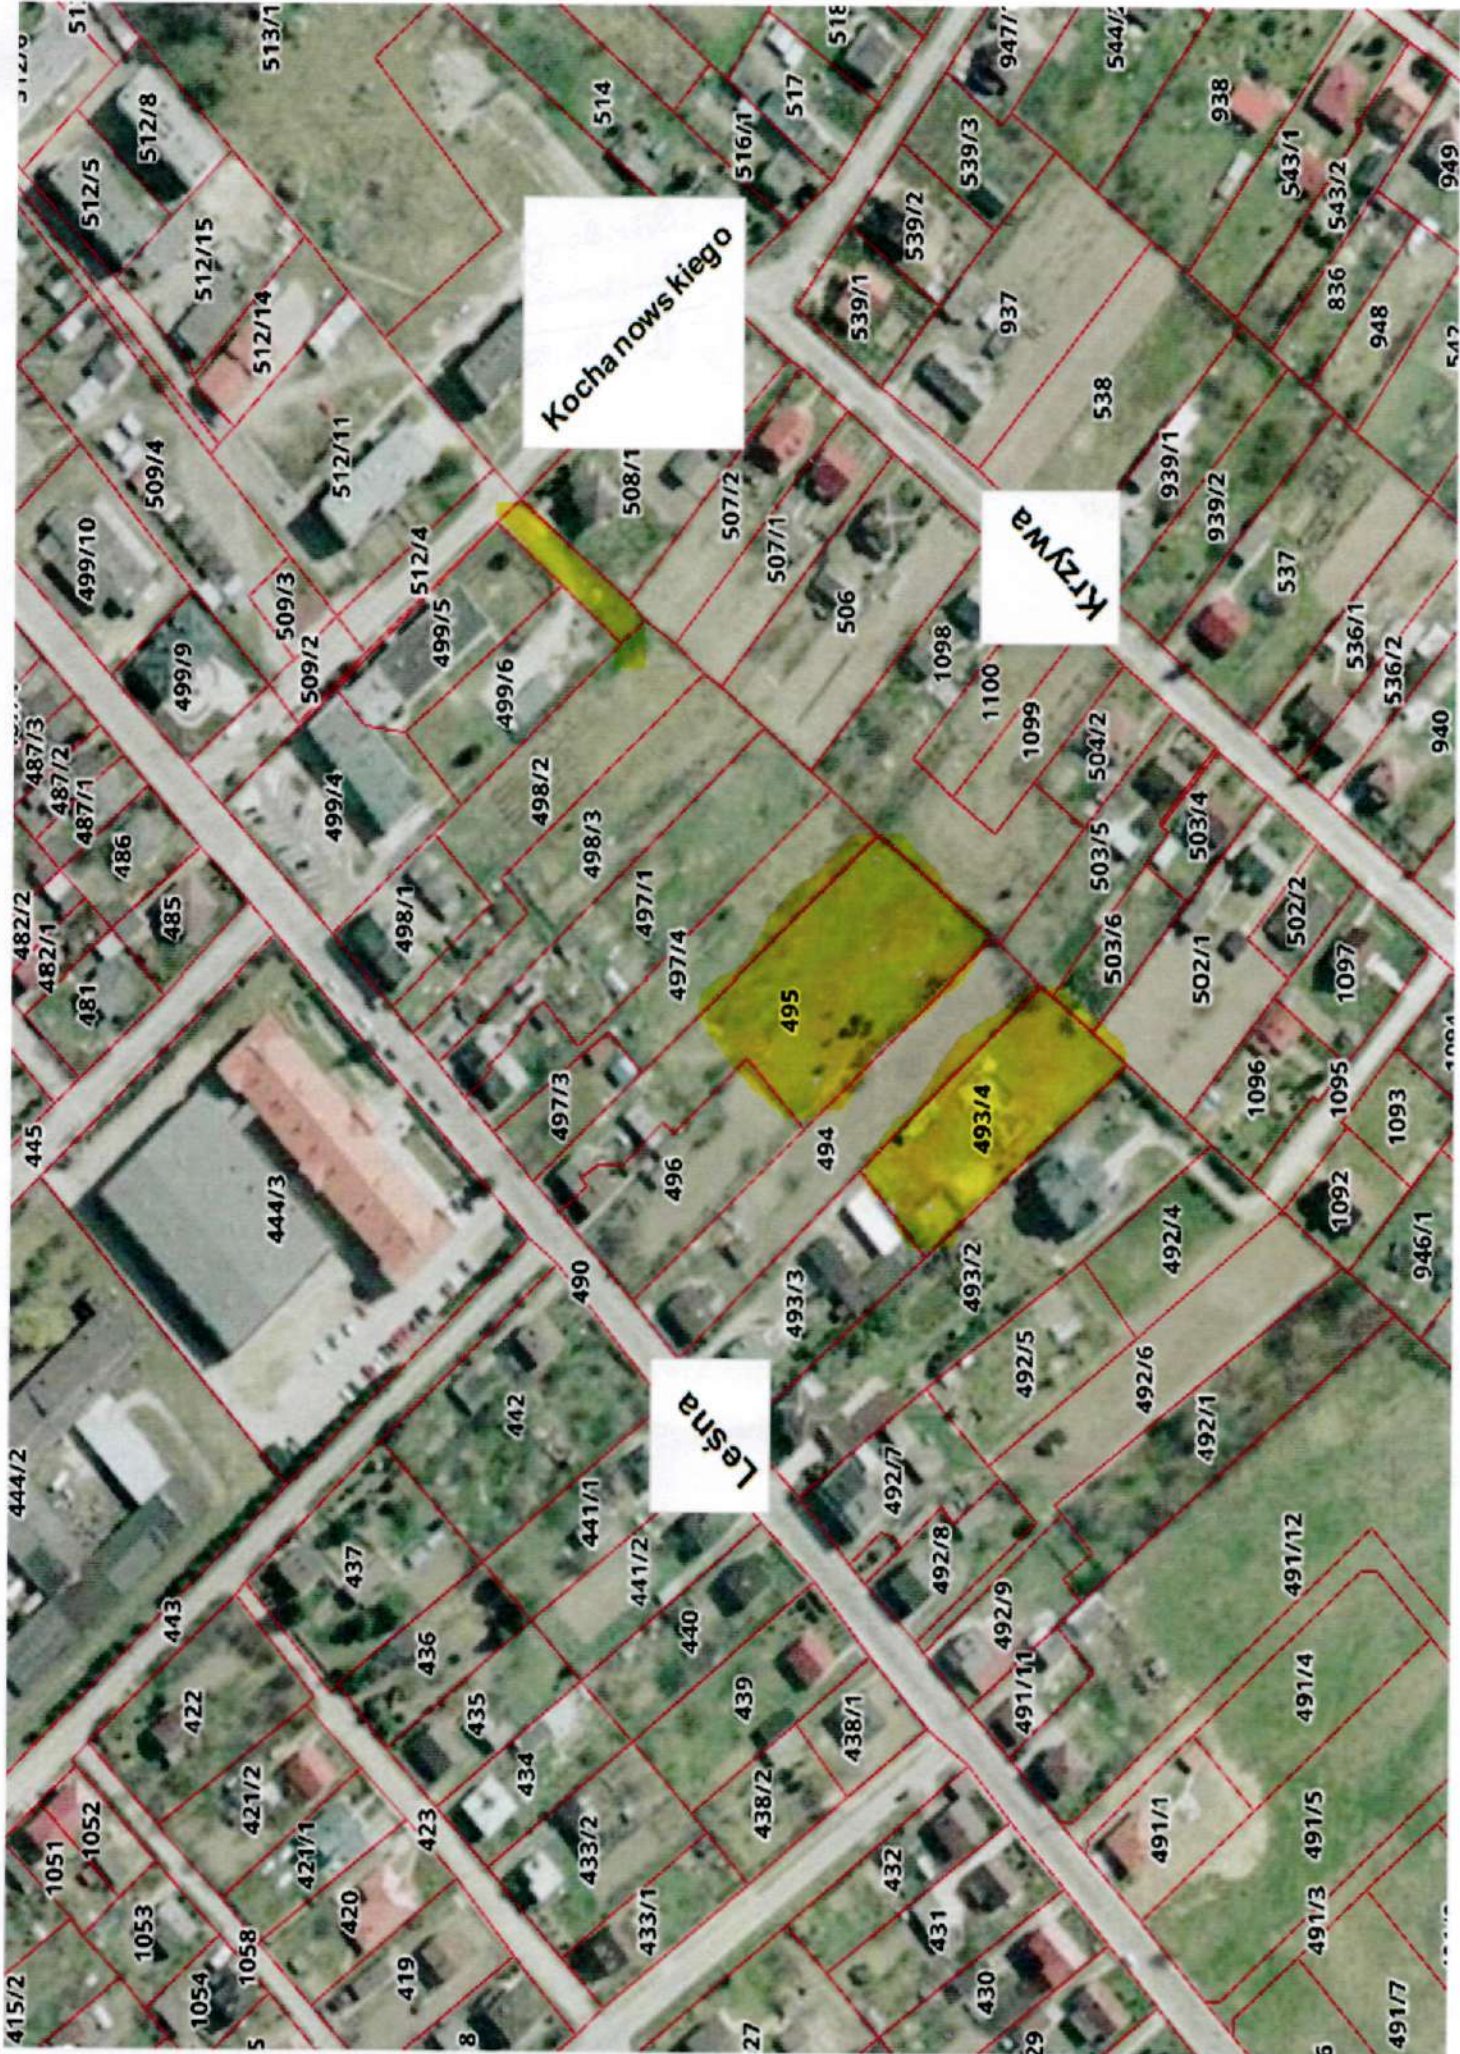

Iłowo, dnia 14 września 2018 r

P. Grabowski
P. Kowalski
17.09.18 - d

Sz.P. Sebastian Cichocki
Wójt Gminy Iłowo-Osada

dotyczy: budowy nowej ulicy

P E T Y C J A

Szanowny Panie Wójcie,

My, niżej podpisani mieszkańcy ulicy Leśnej zwracamy się z prośbą o podjęcie działań związanych z budową ulicy równorzędnej do ul. Leśnej. Jesteśmy właścicielami działek o nr 495/2 oraz 493/4. Przejazd do ww działek jest wytyczony przez posesję działek znajdujących się od ulicy Leśnej.

Prośbę swą motywujemy tym, iż większość właścicieli działek od ulicy Leśnej oraz ulicy Krzywej posiada podwójne działki i można je wykorzystać pod zabudowę mieszkalną.

Z uwagi na brak drogi mamy trudności ze sprowadzeniem samochodów służb medycznych, wywozem nieczystości stałych nieruchomości. W okresach jesienno-zimowych przejazd przez posesje innych właścicieli jest utrudniony ze względu na warunki atmosferyczne. Przy wzmożonych opadach na podwórkach tworzy się błoto, które utrudnia przejazd. W takich okresach nie jest możliwe dojście do wielu posesji.

Dodatkowym problemem są coraz liczniejsze, niebezpieczne pęknięcia na ścianach wewnętrznych mieszkań w budynkach ul. Leśna spowodowane przejazdami samochodów.

Pragniemy podkreślić, iż wnioskujemy o utwardzenie nawierzchni.

Do podania dołączam mapkę z „Geoportal” z wyrysowanymi działkami oraz z wyrysowaną częścią drogi.

Z Poważaniem

Kochanowskiego

Krzyszwa

Leśna

495

493/4

508/1