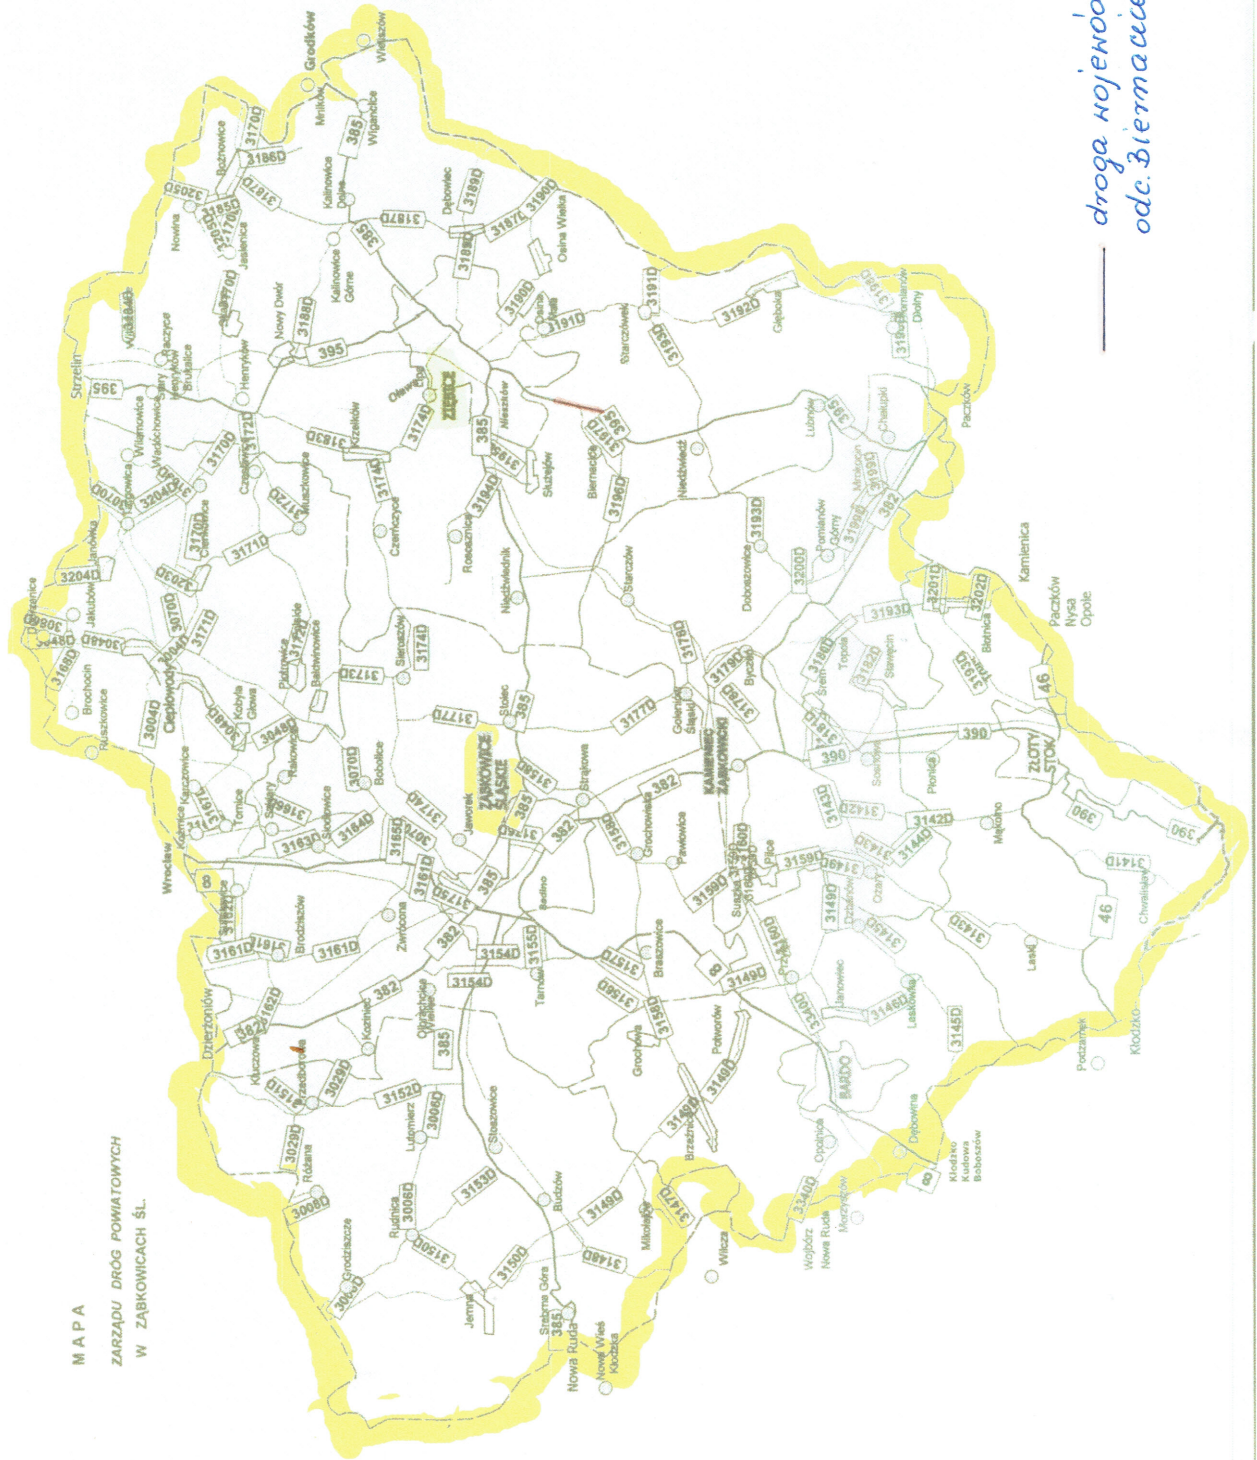

MAPA
 ZARZĄDU DRÓG POWIATOWYCH
 W ZABKOWICACH ŚL.

droga wojenodak nr 395
 odc. Biermacie - Kol. Biermacie