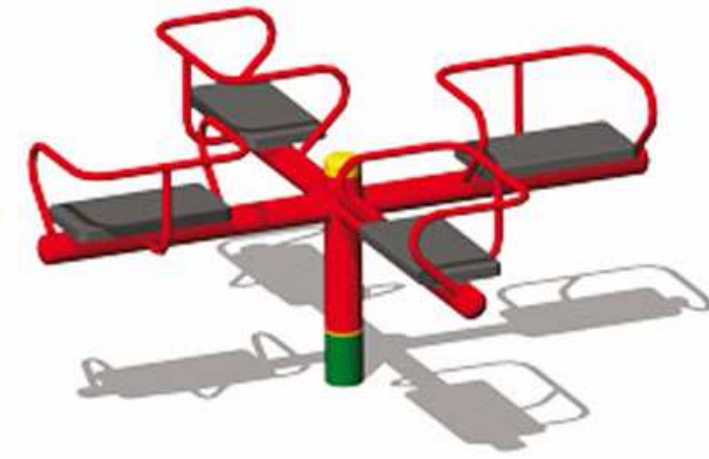

PROJEKTOWANE ZESTAWY ZABAWOWE  
WG KATALOGU FIRMY NOVUMGROM

ZESTAW NR 6

HUŚTAWKA PODWÓJNA

PIASKOWNICA Z PALISADY

KARUZELA KRZYŻAKOWA

KONIK NA SPRĘŻYNIE  
NR 032

SKUTER NA SPRĘŻYNIE  
NR 035

ŻABA NA SPRĘŻYNIE  
NR 0355