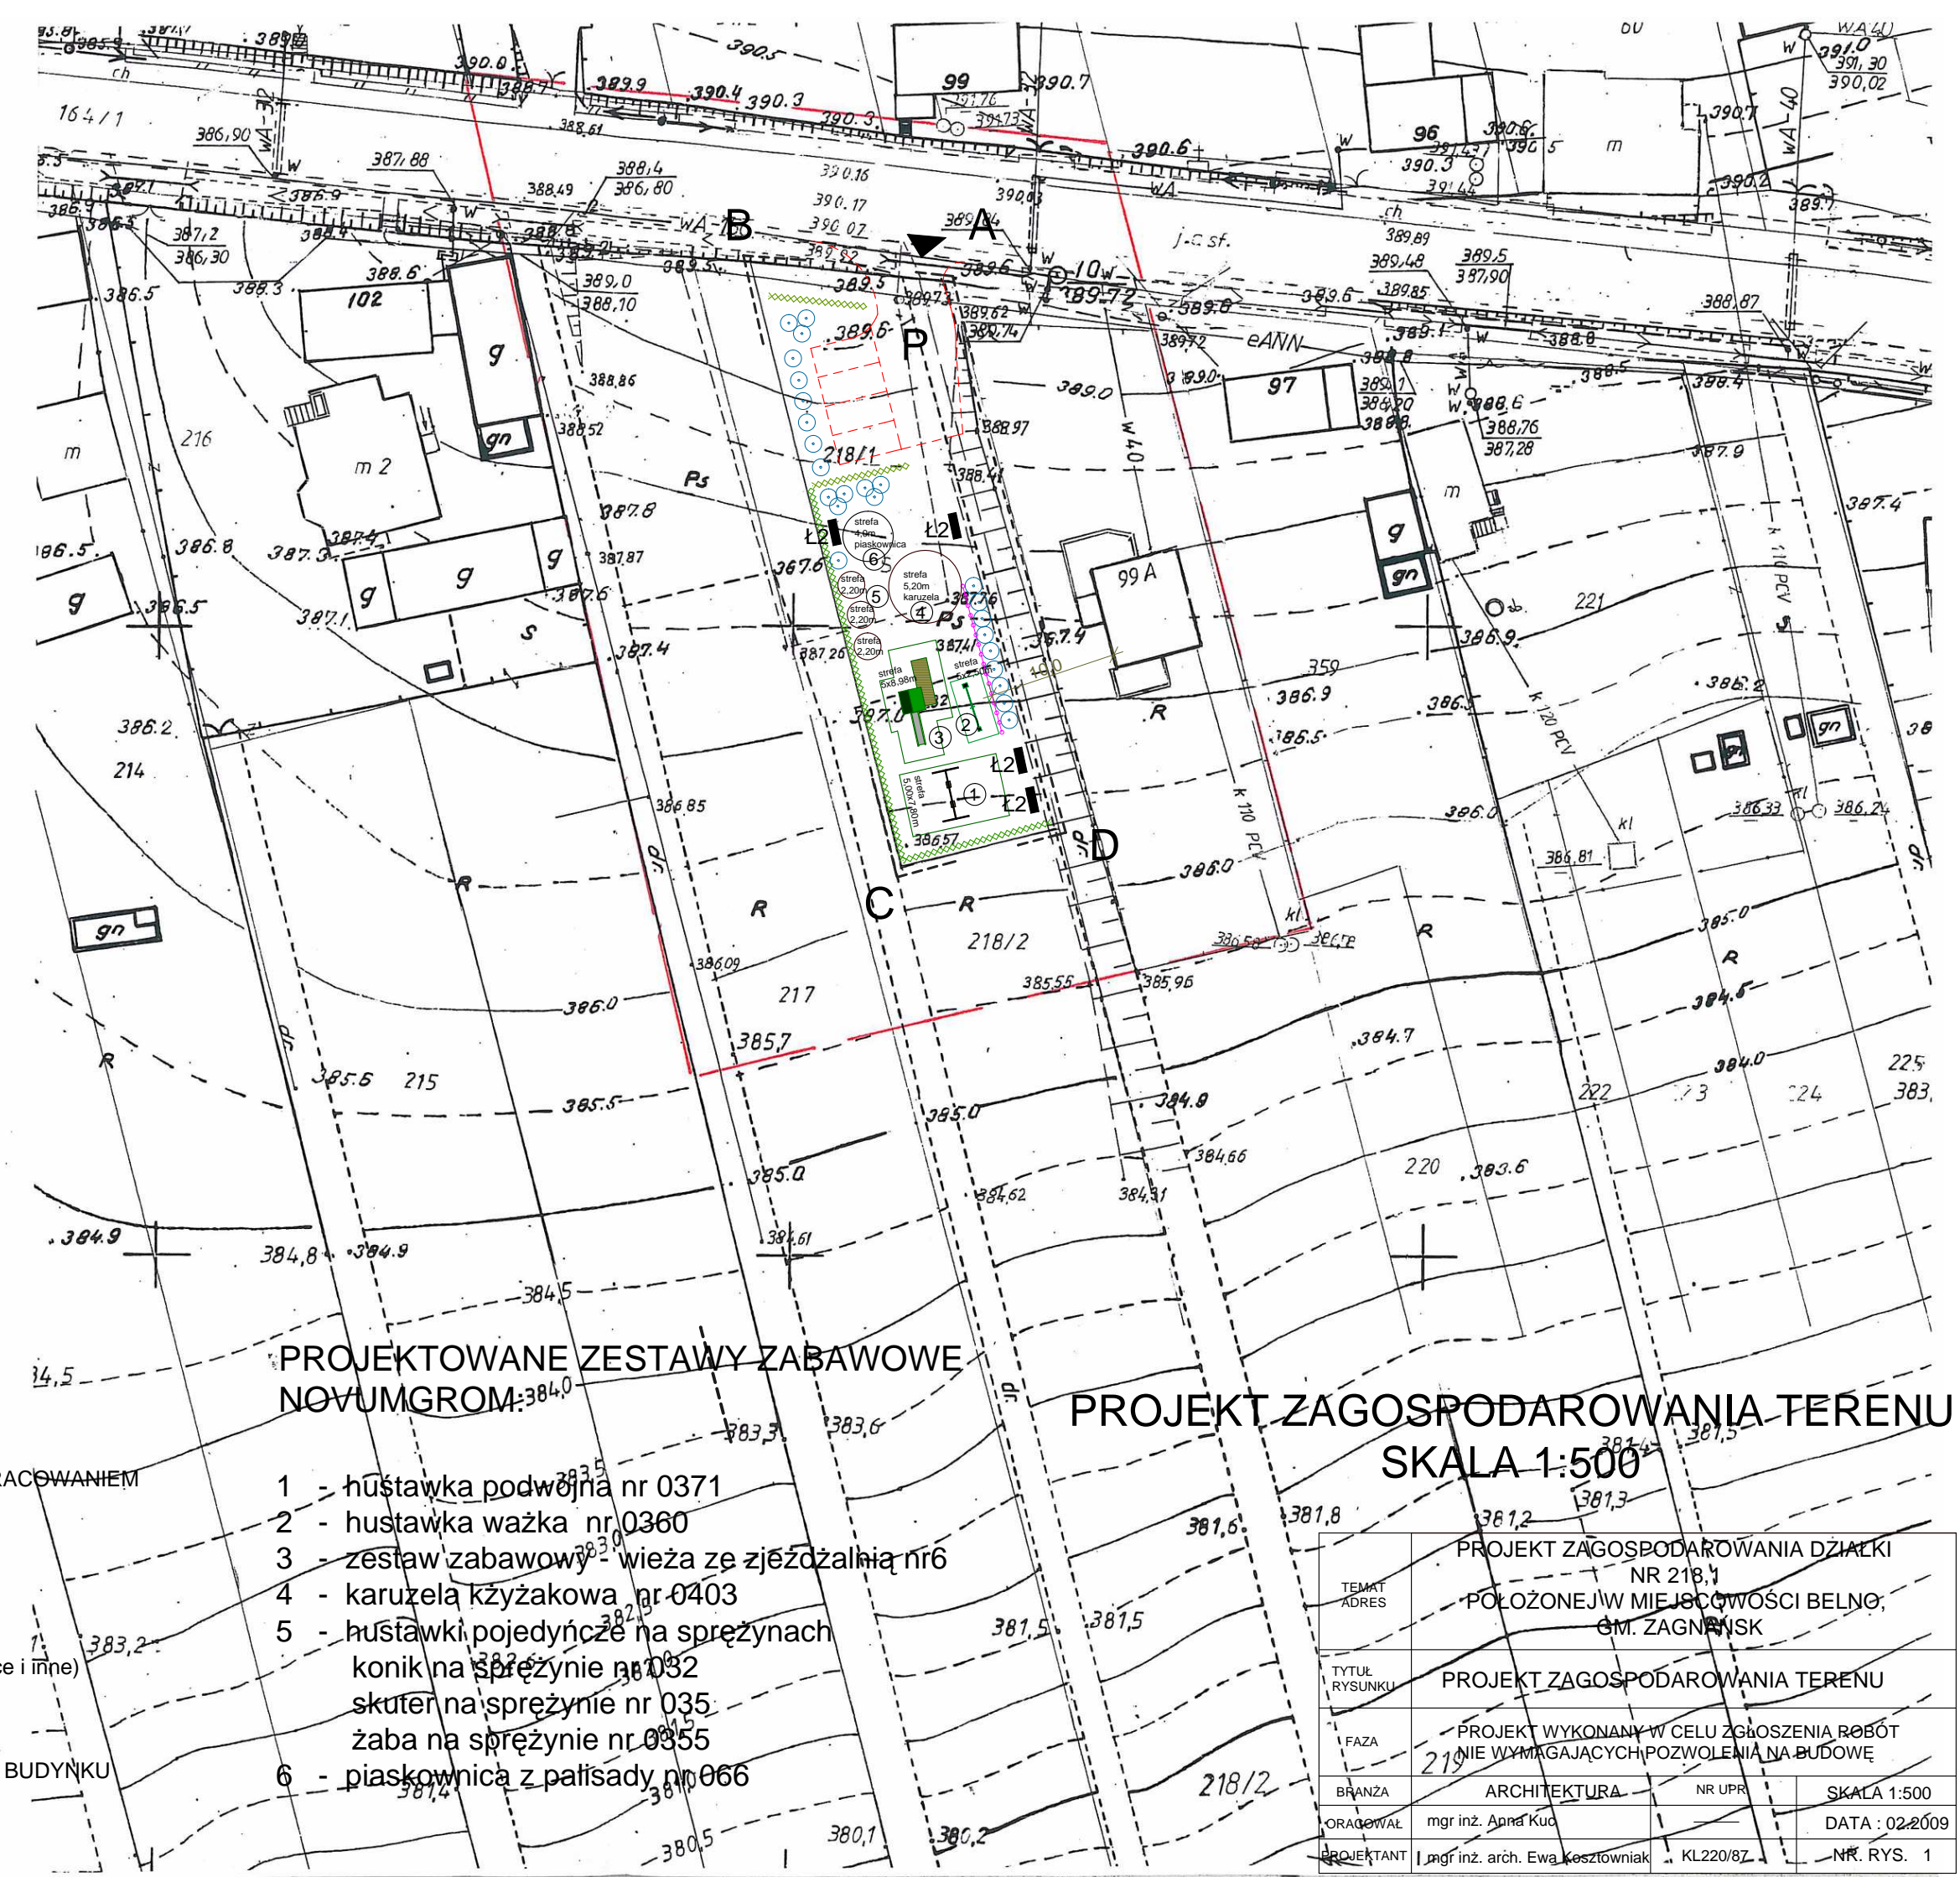

Mapa do celów projektowych

Wieś : Belno dz.Nr ew. 218/1
 Gm. : Zagnańsk
 Woj. : świętokrzyskie

Obręb : 2 Belno
 Mapa : 144.131.1224 zakres: A-4; B-5;
 Skala 1 : 500

Stan aktualny na dzień 2.06.2008 r.
 Granicę działki przyjęto z ew. gruntów
 Wykonawca :

GEODETA UPRAWNIENY
 Nr upraw. 16717
Ryszard Abram
 26-051 Samokłosewo-Plecholino 38A
 tel. 800-34-06

Starostwo Powiatowe w Kielcach
 Powiatowy Ośrodek Dokumentacji Geodezyjnej i Kartograficznej
 W obszarze oznaczonym linią według lokalizacji
 Dokonano aktualizacji mapy zasadniczej.
 Dokumenty z pomiaru i planimetryczną przyjęto do zasobu
 powiatowego w dniu 12.CZE.2008
 2209-3.1/2008
 Niniejsza mapa może służyć do celów projektowych.
 Projektowane obiekty budowlane wymagające pozwolenia na
 budowę podlegają wytyczeniu granicy, powołaniu i
 przez jednostki urzędowe. Dokumenty mają charakter
 17.CZE.2008
 Kielce, dn.

LEGENDA:

- ABCD - GRANICA OBSZARU OBJĘTEGO OPRACOWANIEM
- P - PARKING WRAZ Z WJAZDEM WG ODRĘBNEGO OPRACOWANIA
- Ł2 - PROJEKTOWANA ŁAWKA Z OPARCIEM szt.4
- (kółka) - PROJEKTOWANA ZIELEŃ NISKA (krzewy liściaste: bukszpany, forsycje, migdałowce i inne)
- (kropki) - PROJEKTOWANY ŻYWOPŁOT
- (kropki) - NIEPRZEKARCZALNA LINIA 10m OD OKIEN BUDYNKU MIESZKALNEGO

TEMAT	PROJEKT ZAGOSPODAROWANIA DZIAŁKI NR 218/1		
ADRES	POŁOŻONEJ W MIEJSCOWOŚCI BELNO, GM. ZAGNAŃSK		
TYTUŁ RYSUNKU	PROJEKT ZAGOSPODAROWANIA TERENU		
FAZA	PROJEKT WYKONANY W CELU ZGŁOSZENIA ROBÓT NIE WYMAGAJĄCYCH POZWOLENIA NA BUDOWĘ		
BRANŻA	ARCHITEKTURA	NR UPR.	SKALA 1:500
ORAZOWAŁ	mgr inż. Anna Kuci		DATA : 02.06.2009
PROJEKTANT	mgr inż. arch. Ewa Kosztowniak	KL220/8Z	NR. RYS. 1