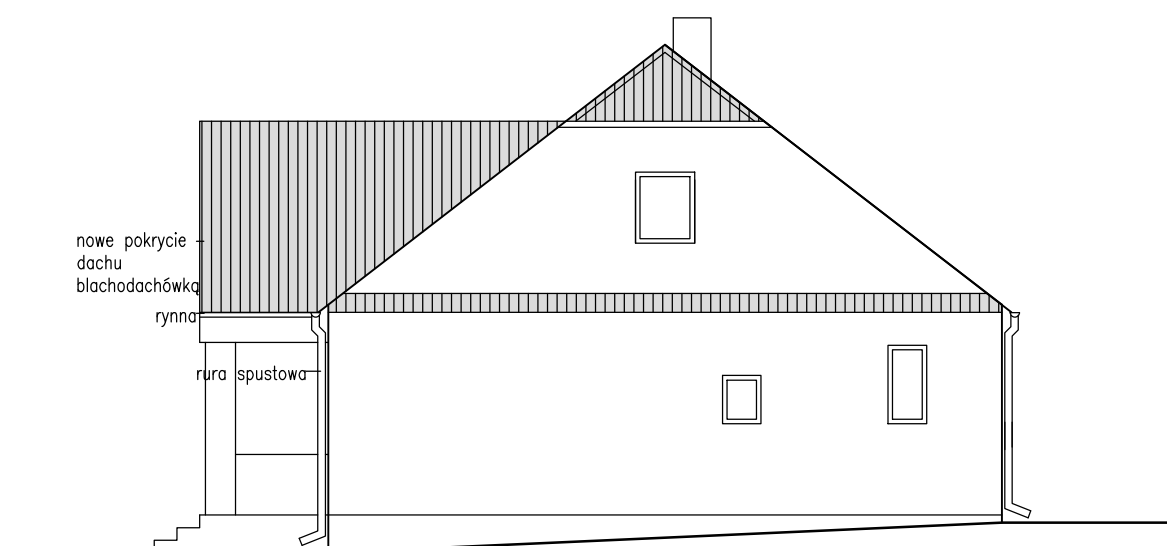

Widok Elewacji Zachodniej

Widok Elewacji Wschodniej

Widok Elewacji Północnej

Widok Elewacji Południowej

Projekt-Remont dachu budynku gminnego

Wyrzysk Skarbowy dz. nr 63/3

Widoki Elewacji

DATA PROJEKTU	DATA WYDRUKU	DATA ZMIANY / INDEX	FORMAT	SKALA	NR RYSUNKU	OPRACOWAŁ
22.06.2011	22.06.2011		A3	1:100	4	W.Winnicki