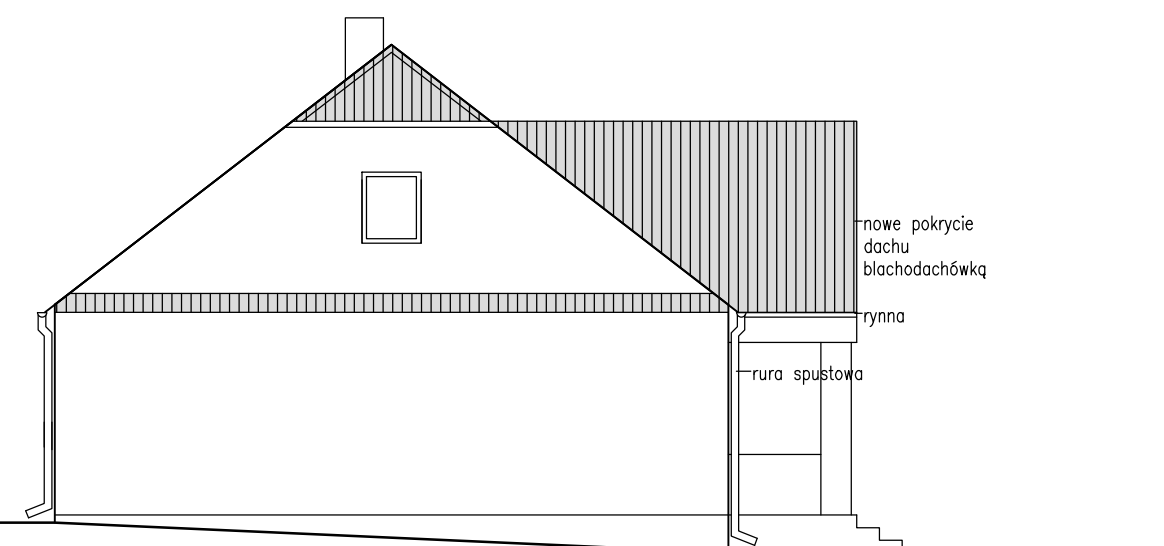

Widok Elewacji Zachodniej

Widok Elewacji Wschodniej

Widok Elewacji Północnej

Widok Elewacji Południowej

Projekt-Remont dachu budynku gminnego

Wyrzysk Skarbowy dz. nr 63/3

Widoki Elewacji

DATA PROJEKTU	DATA WYDRUKU	DATA ZMIANY / INDEX	FORMAT	SKALA	NR RYSUNKU	OPRACOWAŁ
22.06.2011	22.06.2011		A3	1:100	4	W.Winnicki