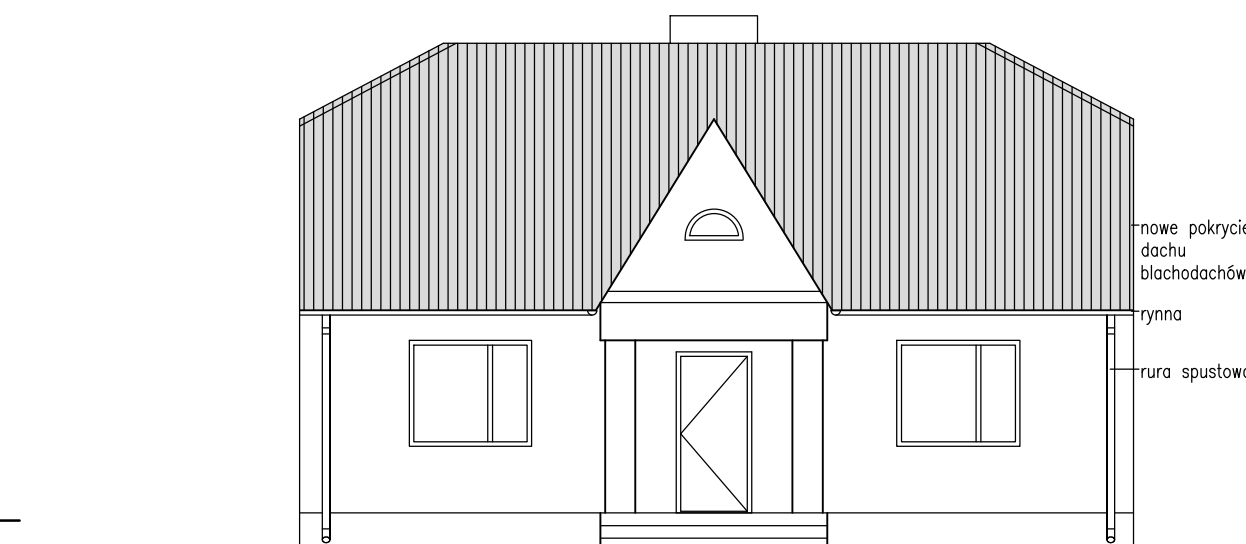

Widok Elewacji Zachodniej

Widok Elewacji Wschodniej

Widok Elewacji Północnej

Widok Elewacji Południowej

Projekt-Remont dachu budynku gminnego

Wyrzysk Skarbowy dz. nr 63/3

Widoki Elewacji

DATA PROJEKTU	DATA WYDRUKU	DATA ZMIANY / INDEX	FORMAT	SKALA	NR RYSUNKU	OPRACOWAŁ
22.06.2011	22.06.2011		A3	1:100	4	W.Winnicki