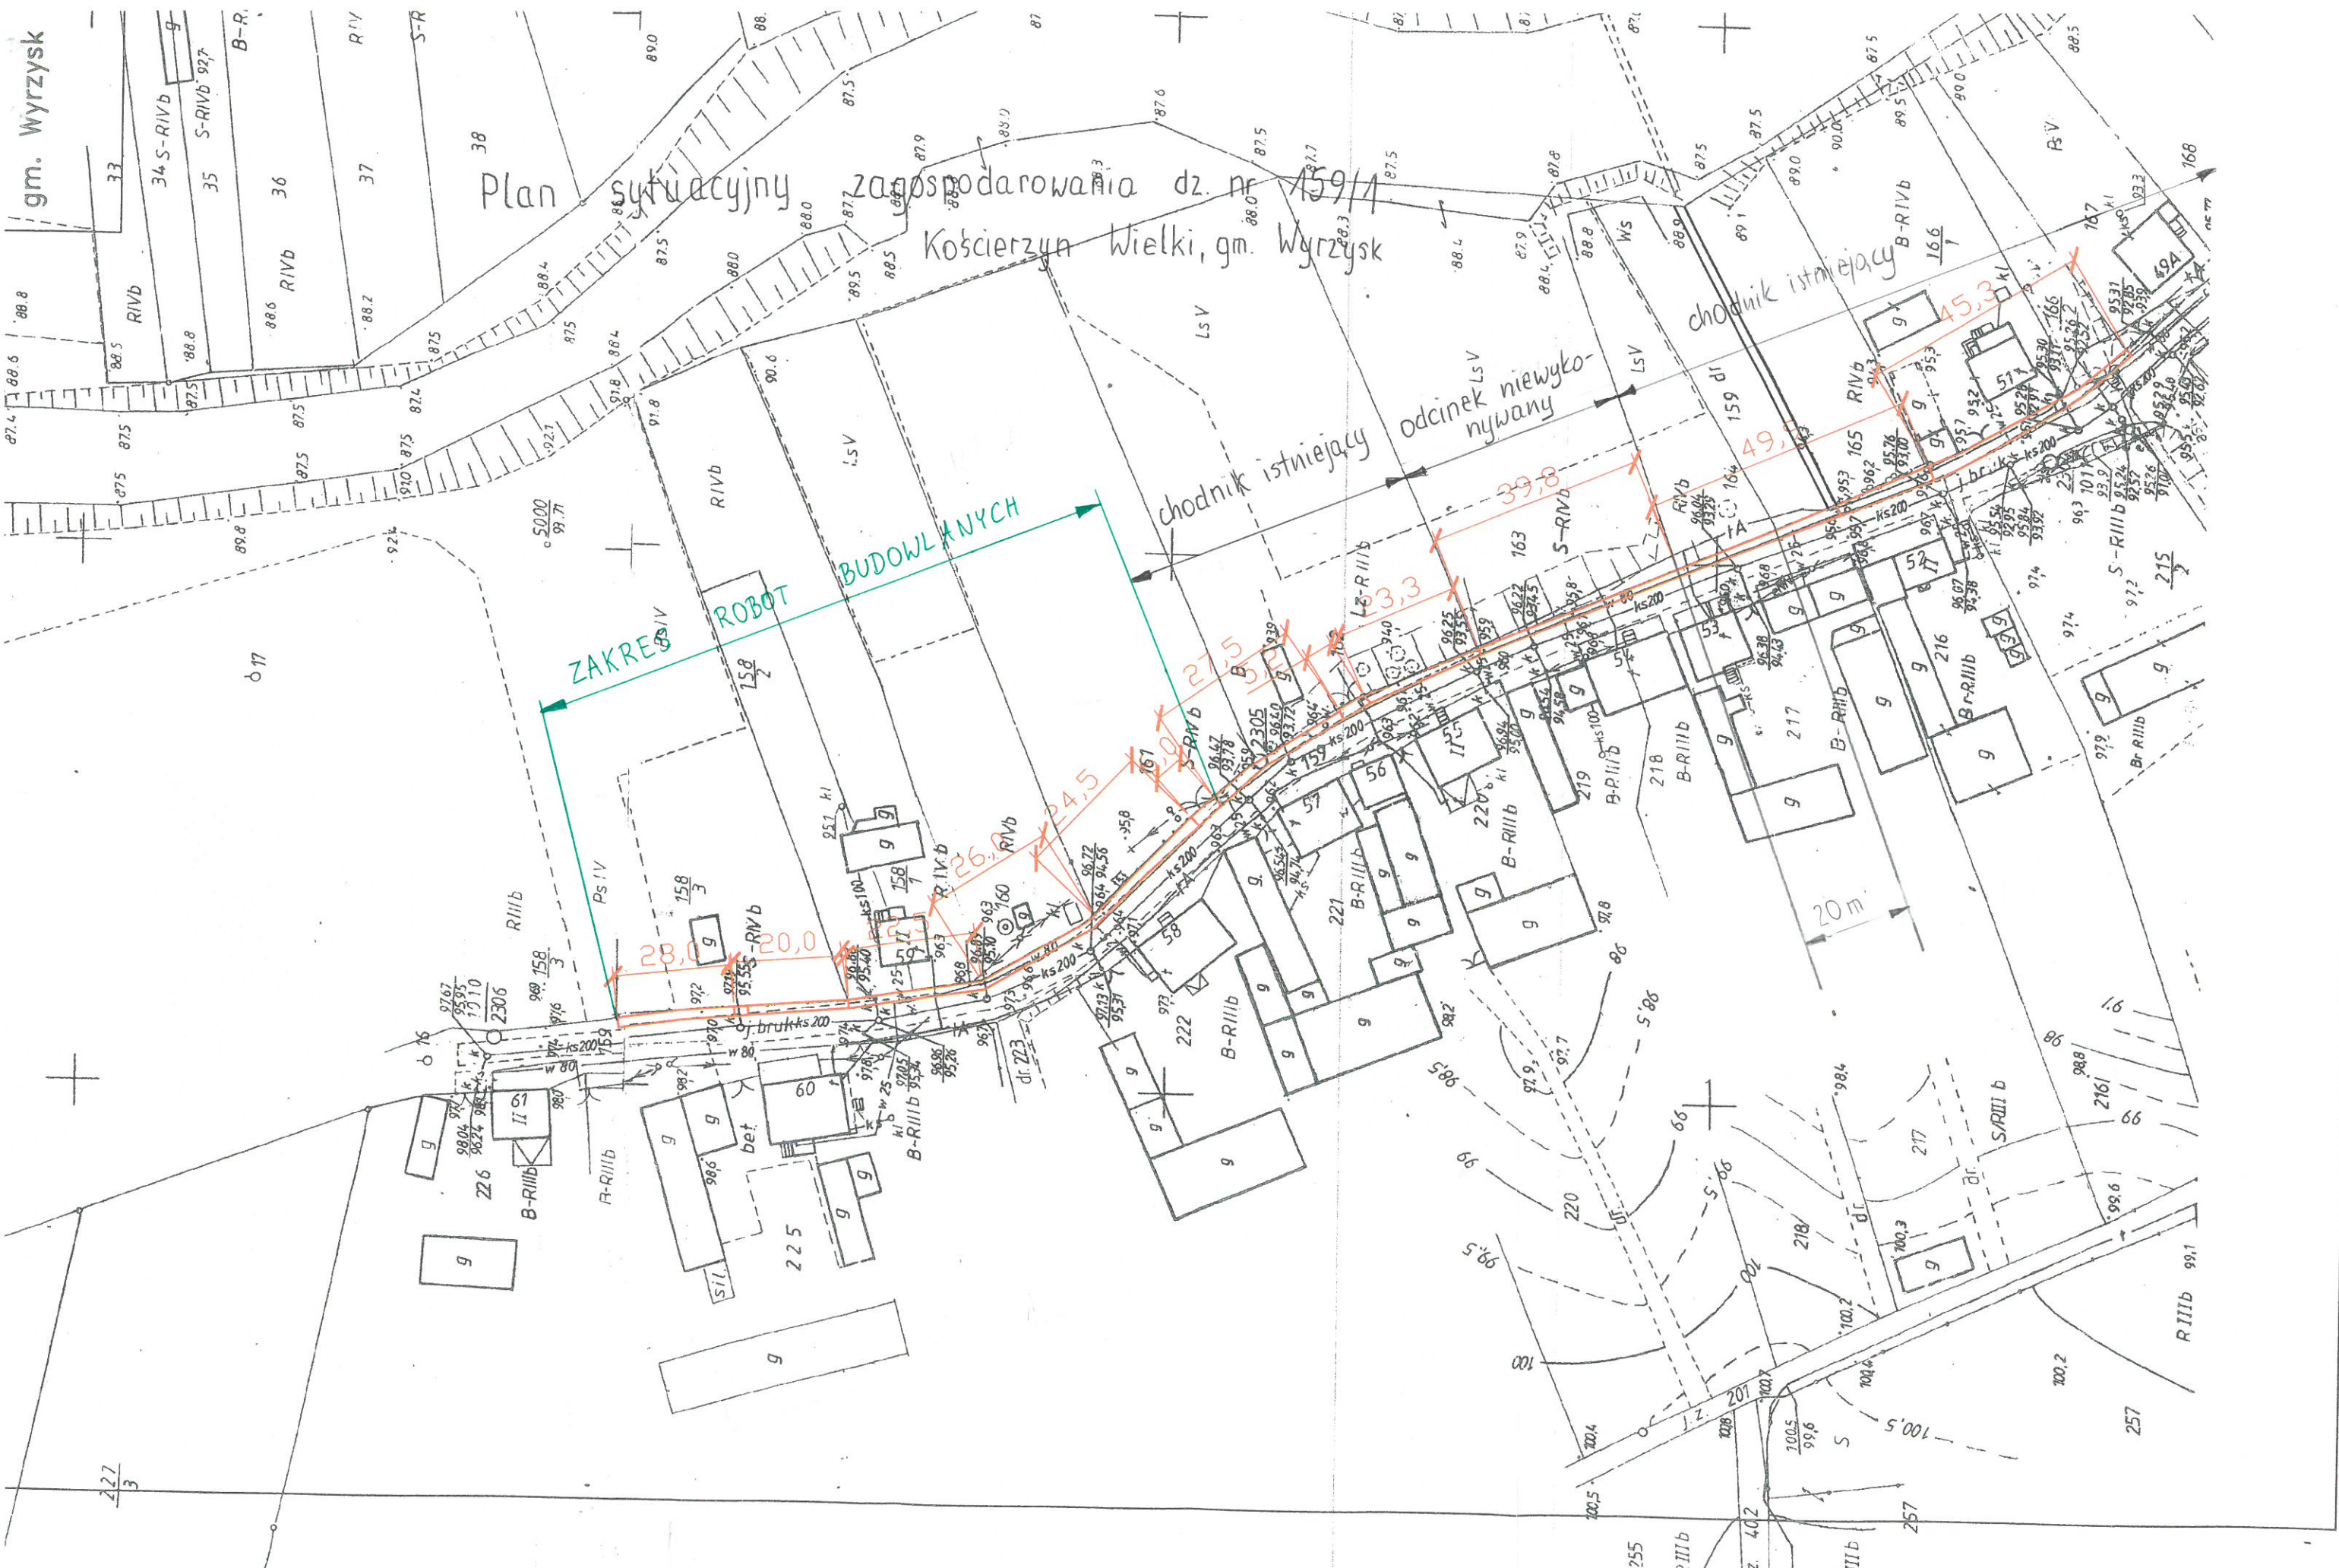

gm. Wyrzysk

Plan sytuacyjny zagospodarowania dz. nr 159/1
Koscieryn Wielki, gm. Wyrzysk

227
3