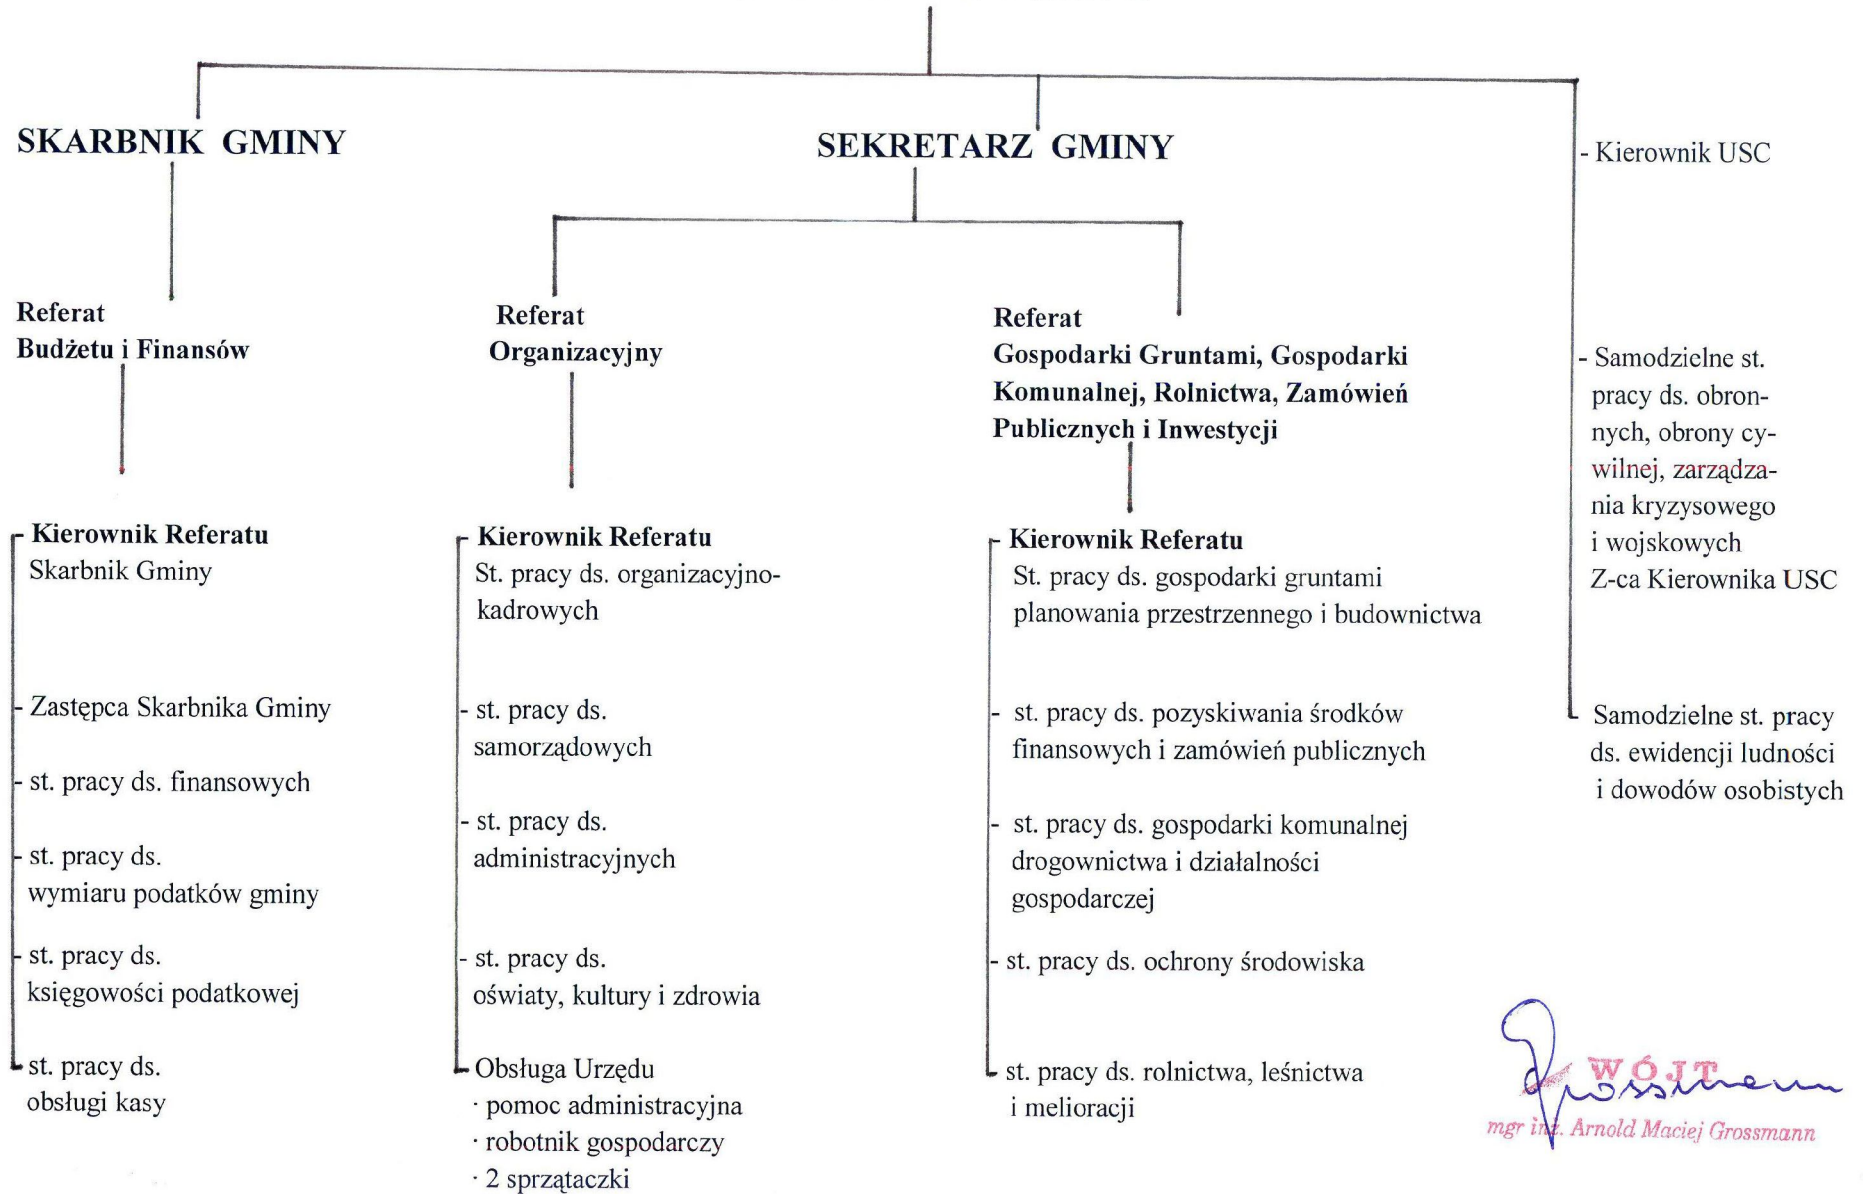

SCHEMAT ORGANIZACYJNY URZĘDU GMINY W SZEŁKOWIE

WÓJT GMINY

mgr inż. Arnold Maciej Grossmann