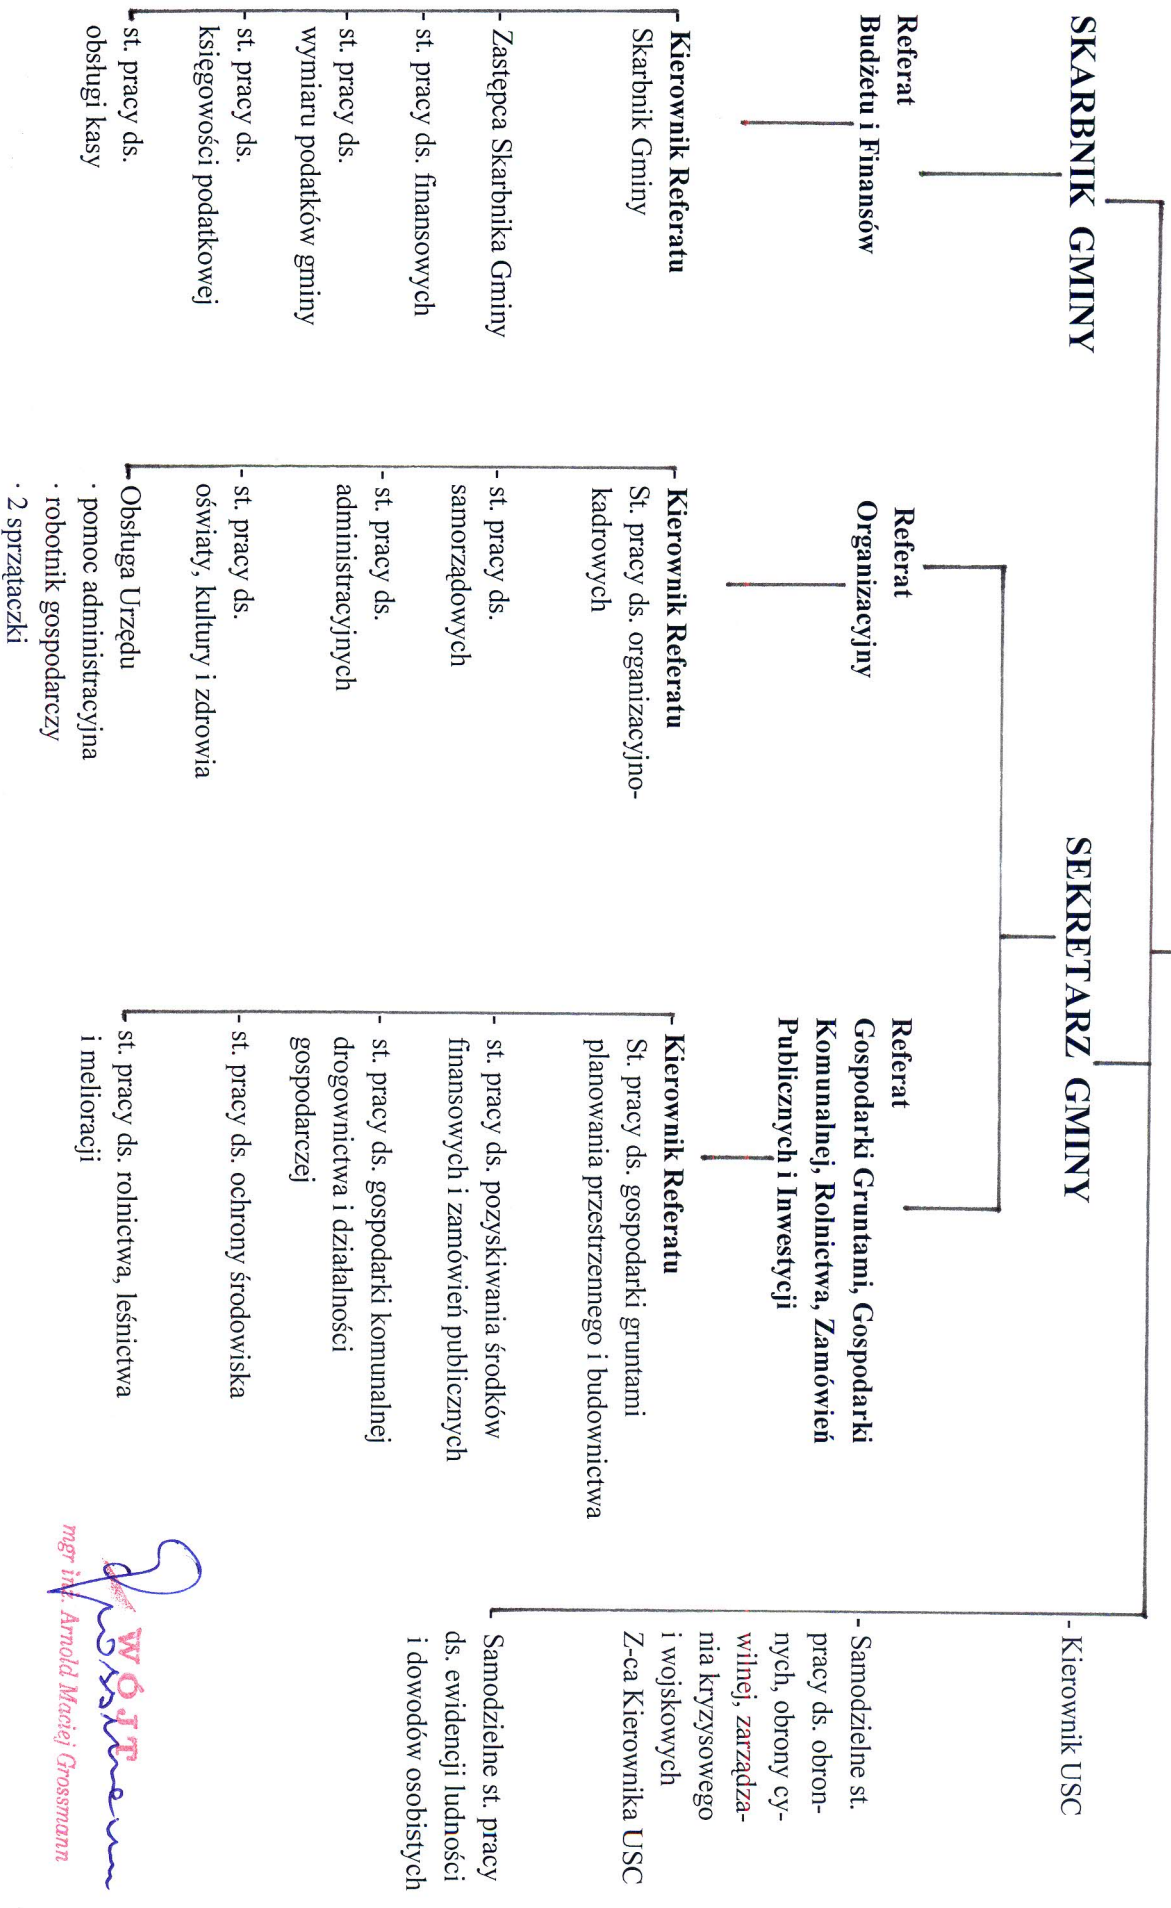

SCHEMAT ORGANIZACYJNY URZĘDU GMINY W SZELKOWIE

WÓJT GMINY

mgr inż. Arnolda Maciej Grossmann