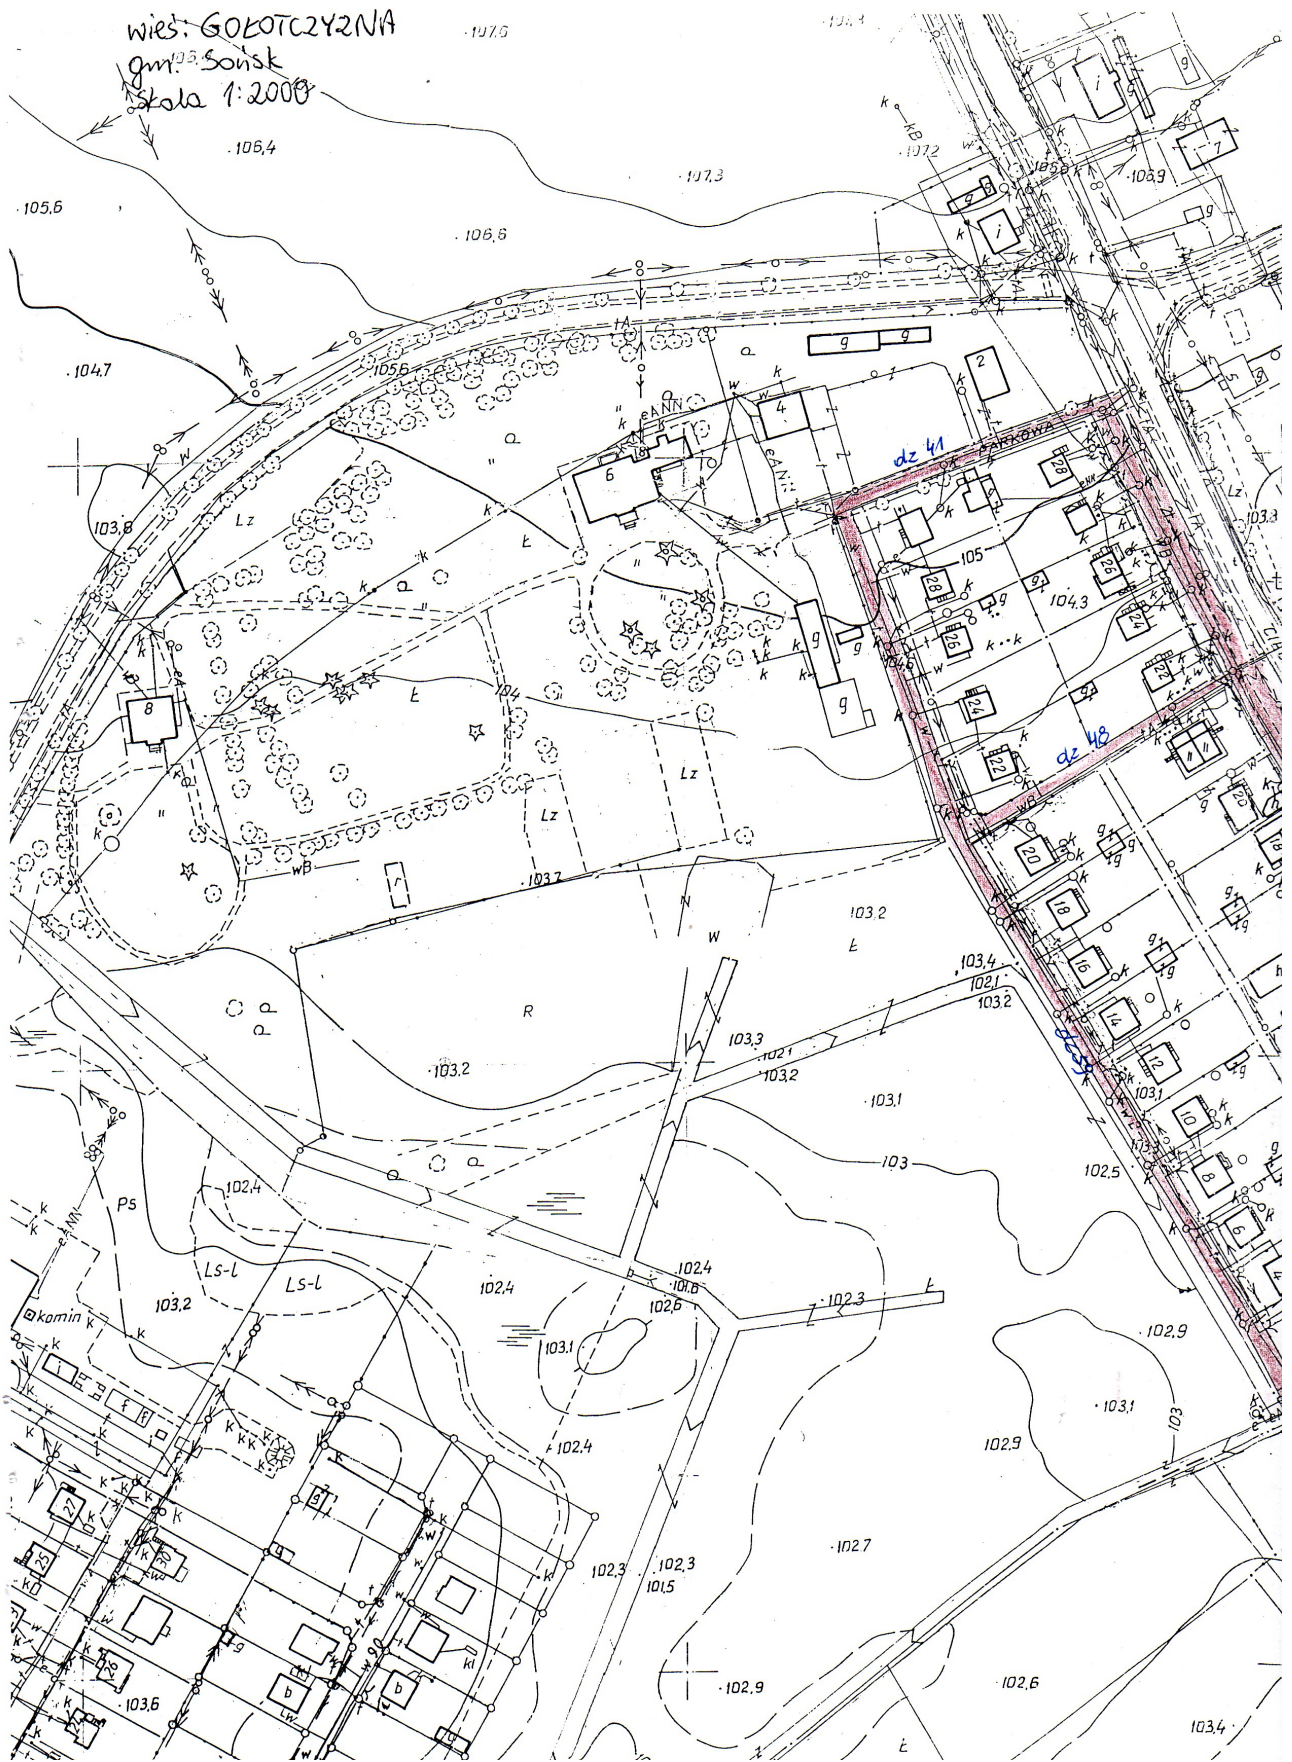

ORIENTACJA

skala 1:50 000

WIEŚ: GOKOTCZYRNA
gm. Sońsk
skala 1:2000

Wydział do celów opinio-
(kabinety)

STAROSTA CIECHANOWSKI
 POWIATOWY OŚRODEK ZASOBU
 GEODEZYJNEGO I KARTOGRAFICZNEGO
 05-400 w Ciechanowie, ul. Wyzwolenia 101a
 Poświadczam zgodność niniejszego dokumentu
 z oryginałem przechowanym do państwowego zasobu
 geodezyjno-kartograficznego
 Starostwa Powiatowego w Ciechanowie
 w dniu 1985
 zaawidencjonowanym pod nr 127/10/240/85
 Ciechanów, dnia 2006.06.07