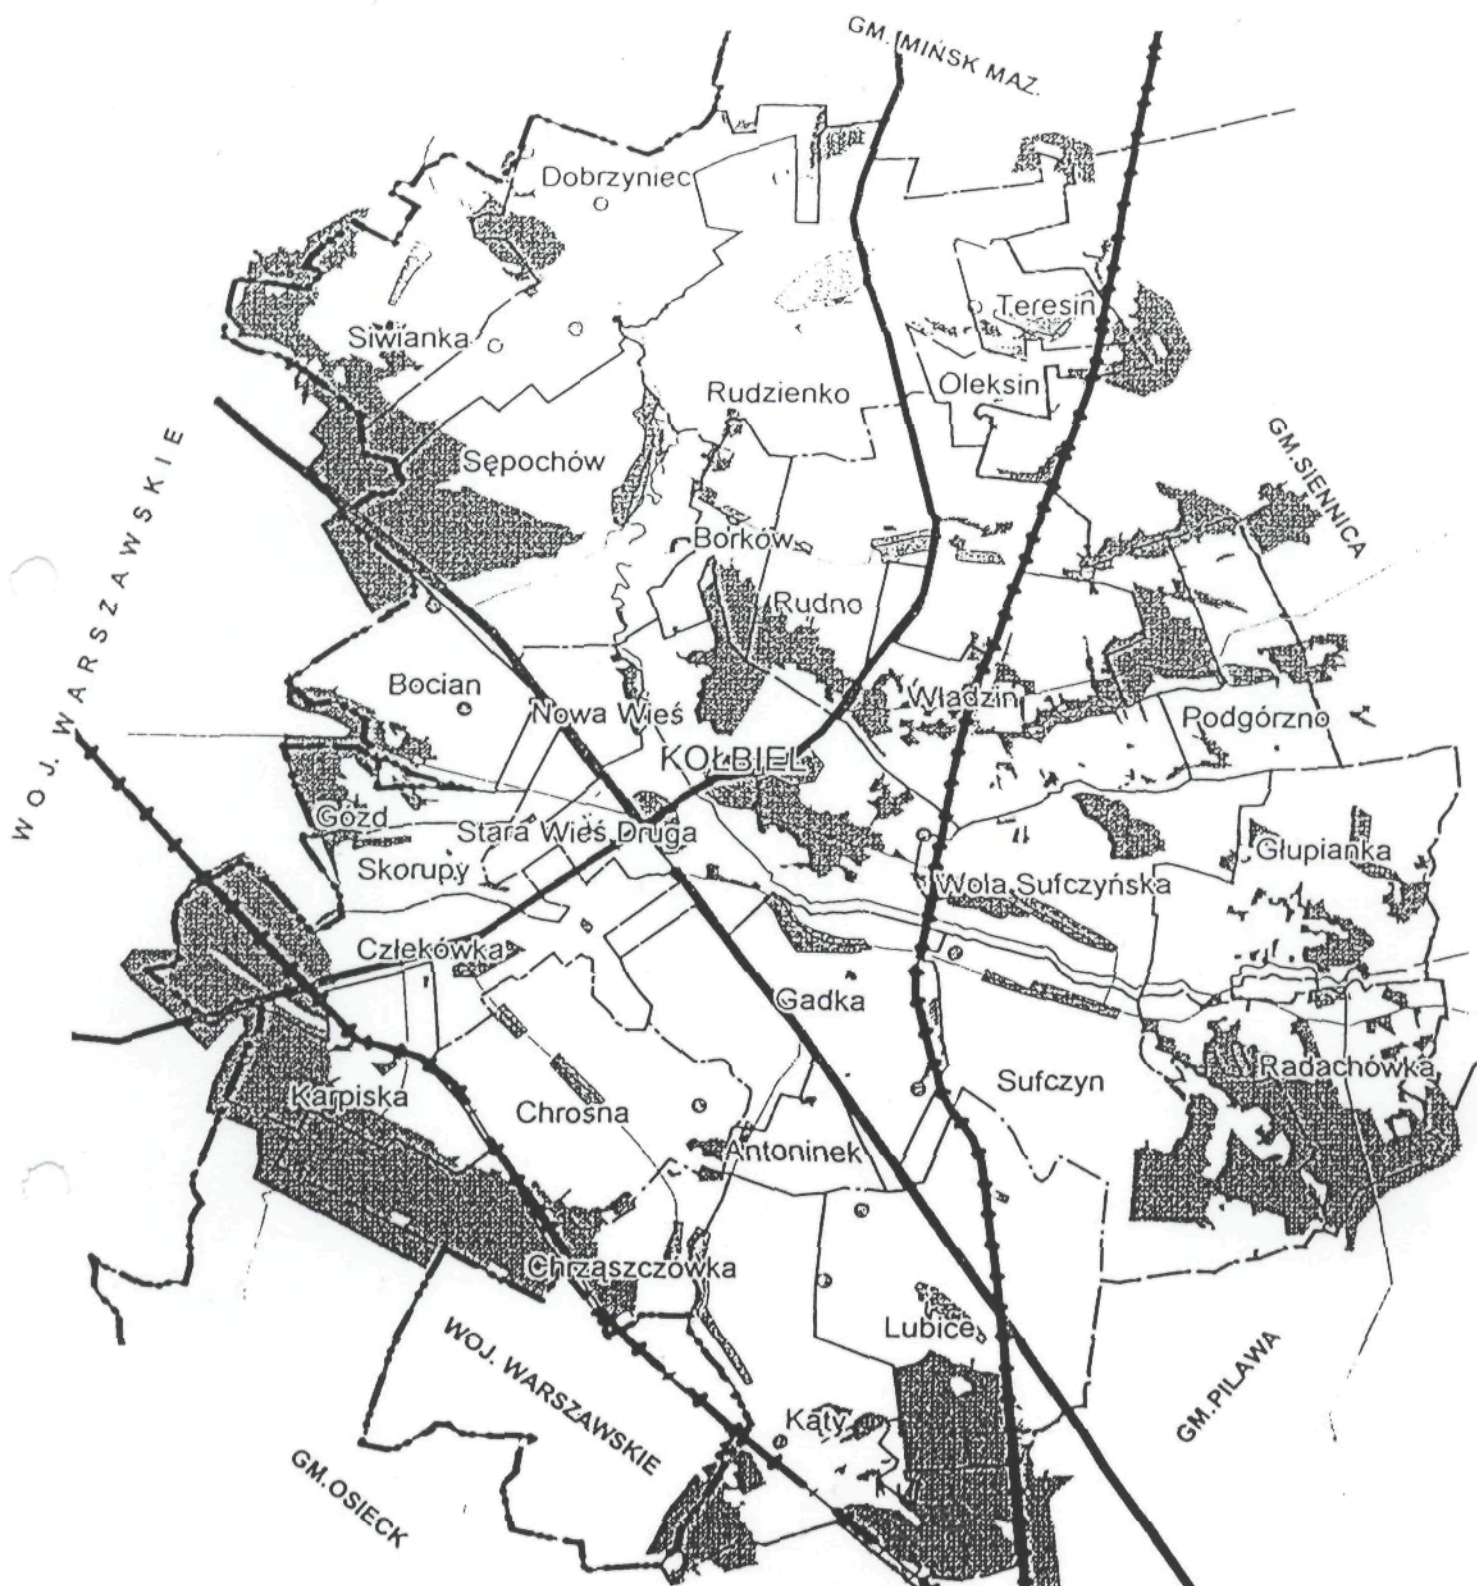

ZALĄCZNIK NR 4 MAPA GMINY KOLBIEL

POZNACZENIA

- | | | | |
|-----------------|---------------------|----------------|-----------------------|
| —•••— | granica województwa | — | droga ekspresowa S-17 |
| -•-•- | granice gminy | — | droga krajowa |
| - - - - | granice wsi | — | drogi wojewódzkie |
| [stippled area] | lasy | —+—+— | koleje |
| [wavy area] | wody | [hatched area] | tereny zabudowane |