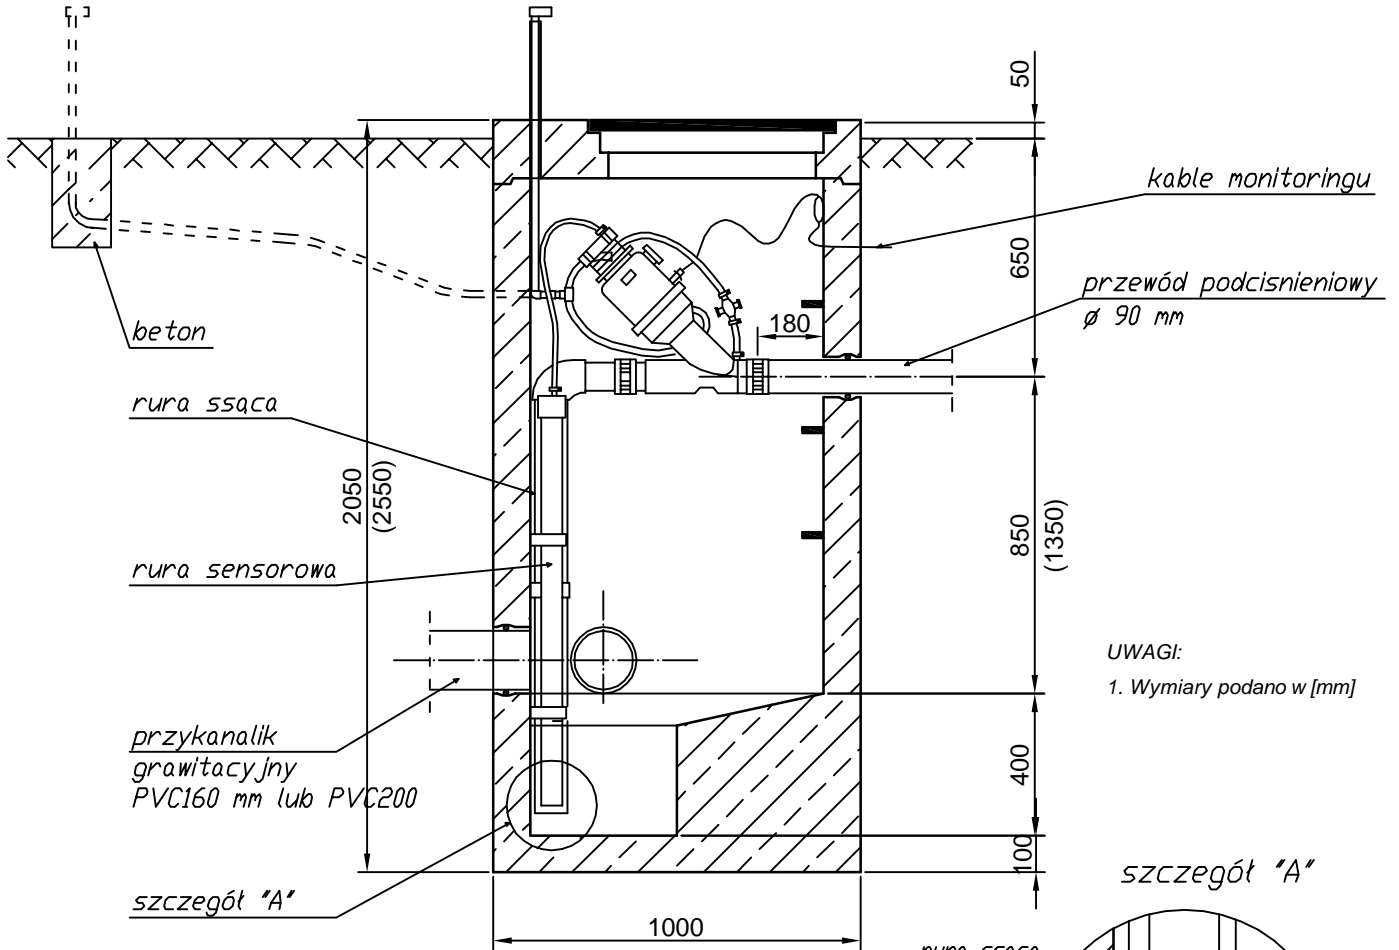

STUDZIENKA Z ZAWOREM Ø90mm

PRZEKRÓJ PIONOWY

WIDOK Z GÓRY