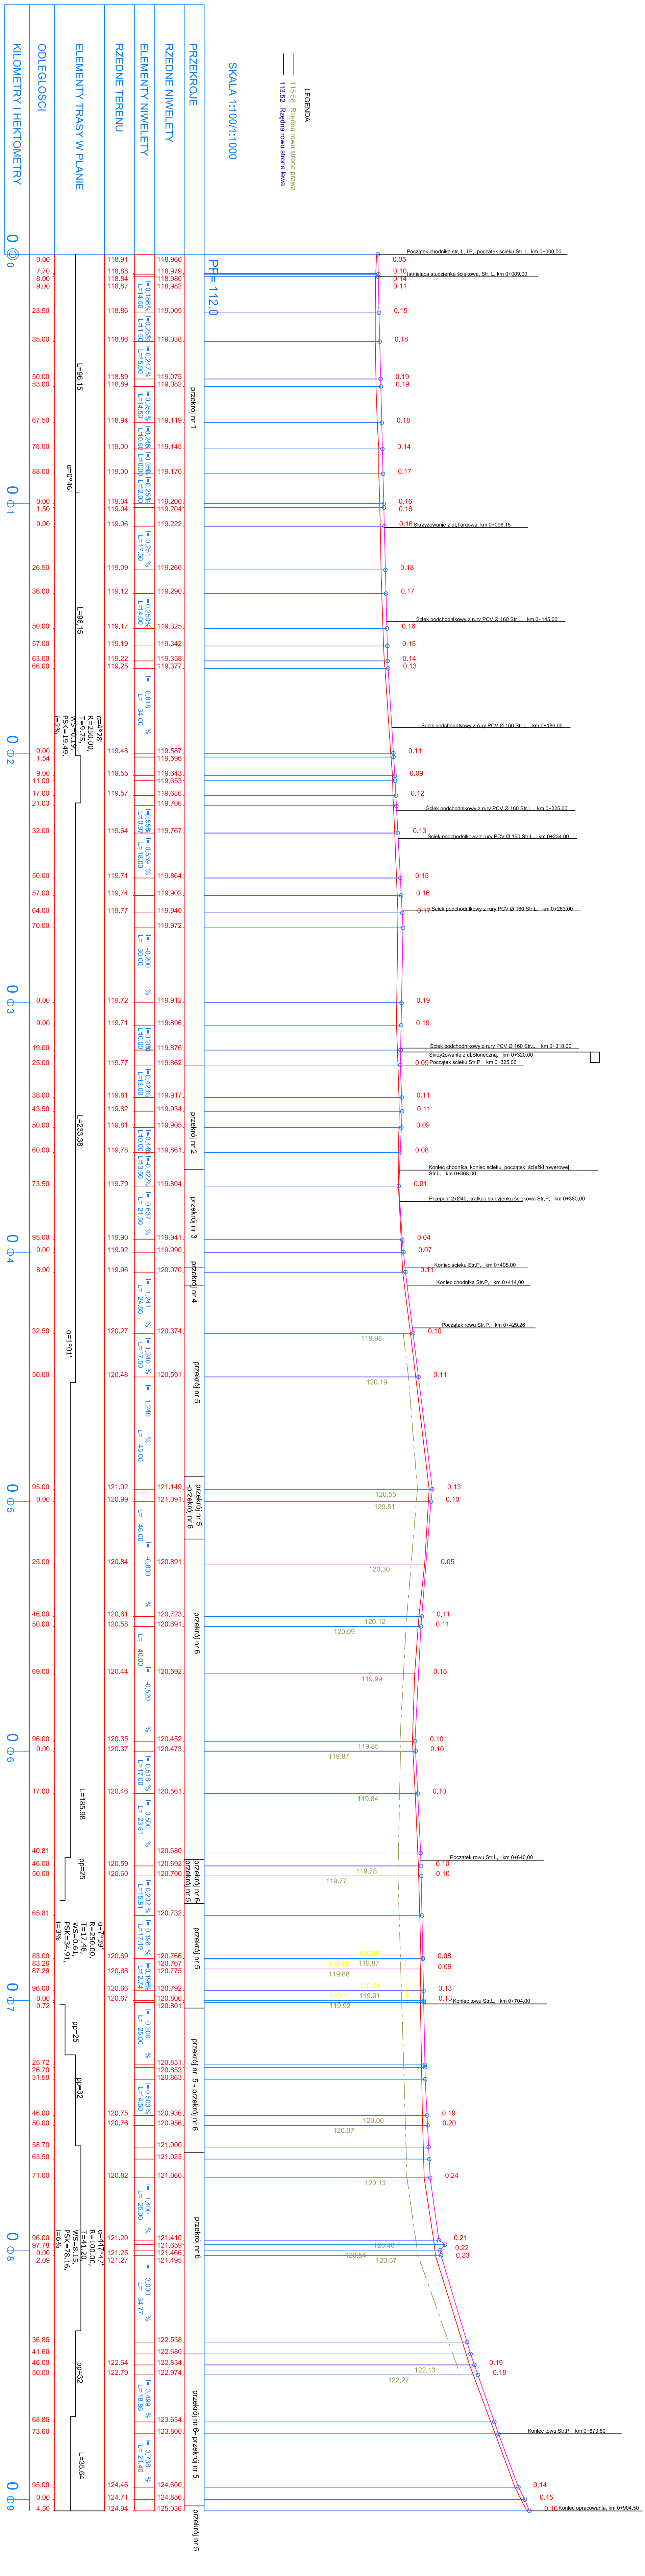

LEGENDA
 115.58 Rzędna rowu strona prawa
 113.52 Rzędna rowu strona lewa

SKALA 1:100/1:1000

Przebudowa Drogi Gminnej ZW0409W	
Kobiel-Borków, Działka nr. 705/6, 706, 1165	
w gm. Kobiel, woj. mazowieckie	
PROFIL PODŁUŻNY	
Urząd Gminy Kobiel	1:100
02-340 Kobiel, ul. Świdra 1	
Bogusław Godula	
mgr Tomasz Mazurek	ST 497/93