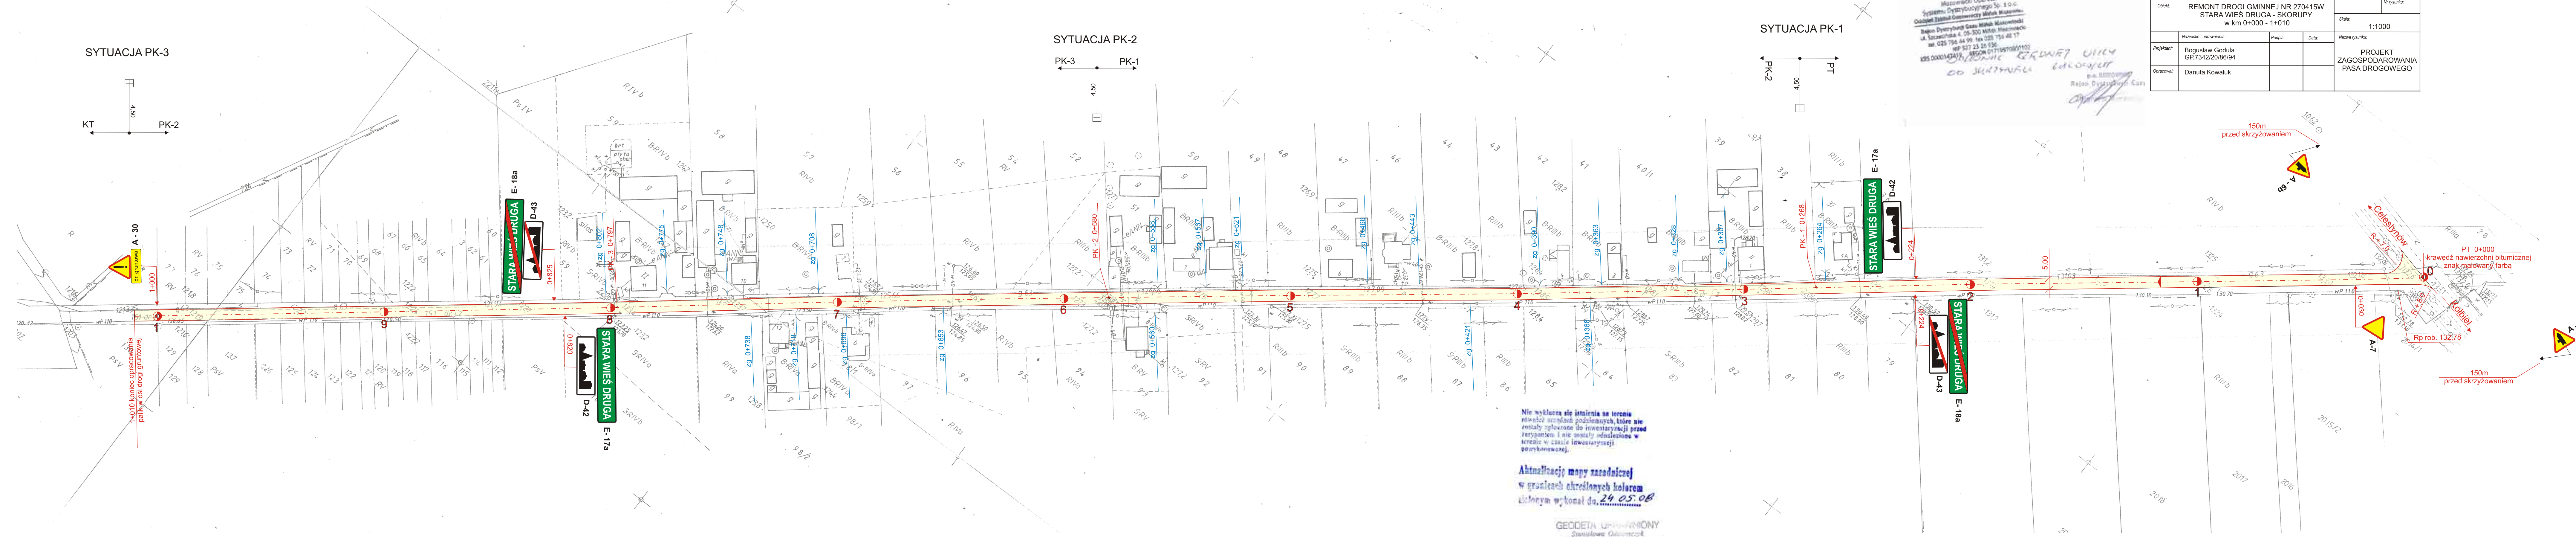

SYTUACJA PK-3

SYTUACJA PK-2

SYTUACJA PK-1

Hiszpański Operator  
Systemu Dystrybucyjnego Sp. z o.o.  
Odział: Zakład Commercialis Miasto: Warszawa  
Region Dystrybucyjny Gęsi Miasto: Warszawa  
ul. Szwarczaka 4, 05-300 Mińsk Mazowiecki  
tel. 025 756 44 99 fax 025 756 48 17  
wp 527 23 20 936  
REGON 0171970601107  
KRS 000014234  
OD SZKOTYK  
m. inżynier  
Rejon Dystrybucyjny Gęsi

Opis: REMONT DROGI GMINNEJ NR 270415W STARA WIEŚ DRUGA - SKORUPY w km 0+000 - 1+010		Nr rysunku:	
Projektant: Bogusław Godula GP.7342/20/86/94		Skala: 1:1000	
Opracował: Danuta Kowaluk		Nazwa rysunku: PROJEKT ZAGOSPODAROWANIA PASA DROGOWEGO	

nie wyklucza się istnienia na terenie  
również innych podziemnych, które nie  
zostały zgłoszone do inwentaryzacji przed  
zarysowaniem i nie zostały administrowane w  
terenie w czasie inwentaryzacji  
pomyślowej.

**aktualizacja mapy zasadniczej  
w granicach określonych kolorem  
niebieskim wykonał da. 24.05.08**

GEODETA UPRAWNIENY  
Stanisław Chabowski  
ul. J. Kierciosa 20 m. 13, 05-400 Garwolin  
tel. (020) 680-06-73  
Świad. NIDP/117/04/11  
Medcom