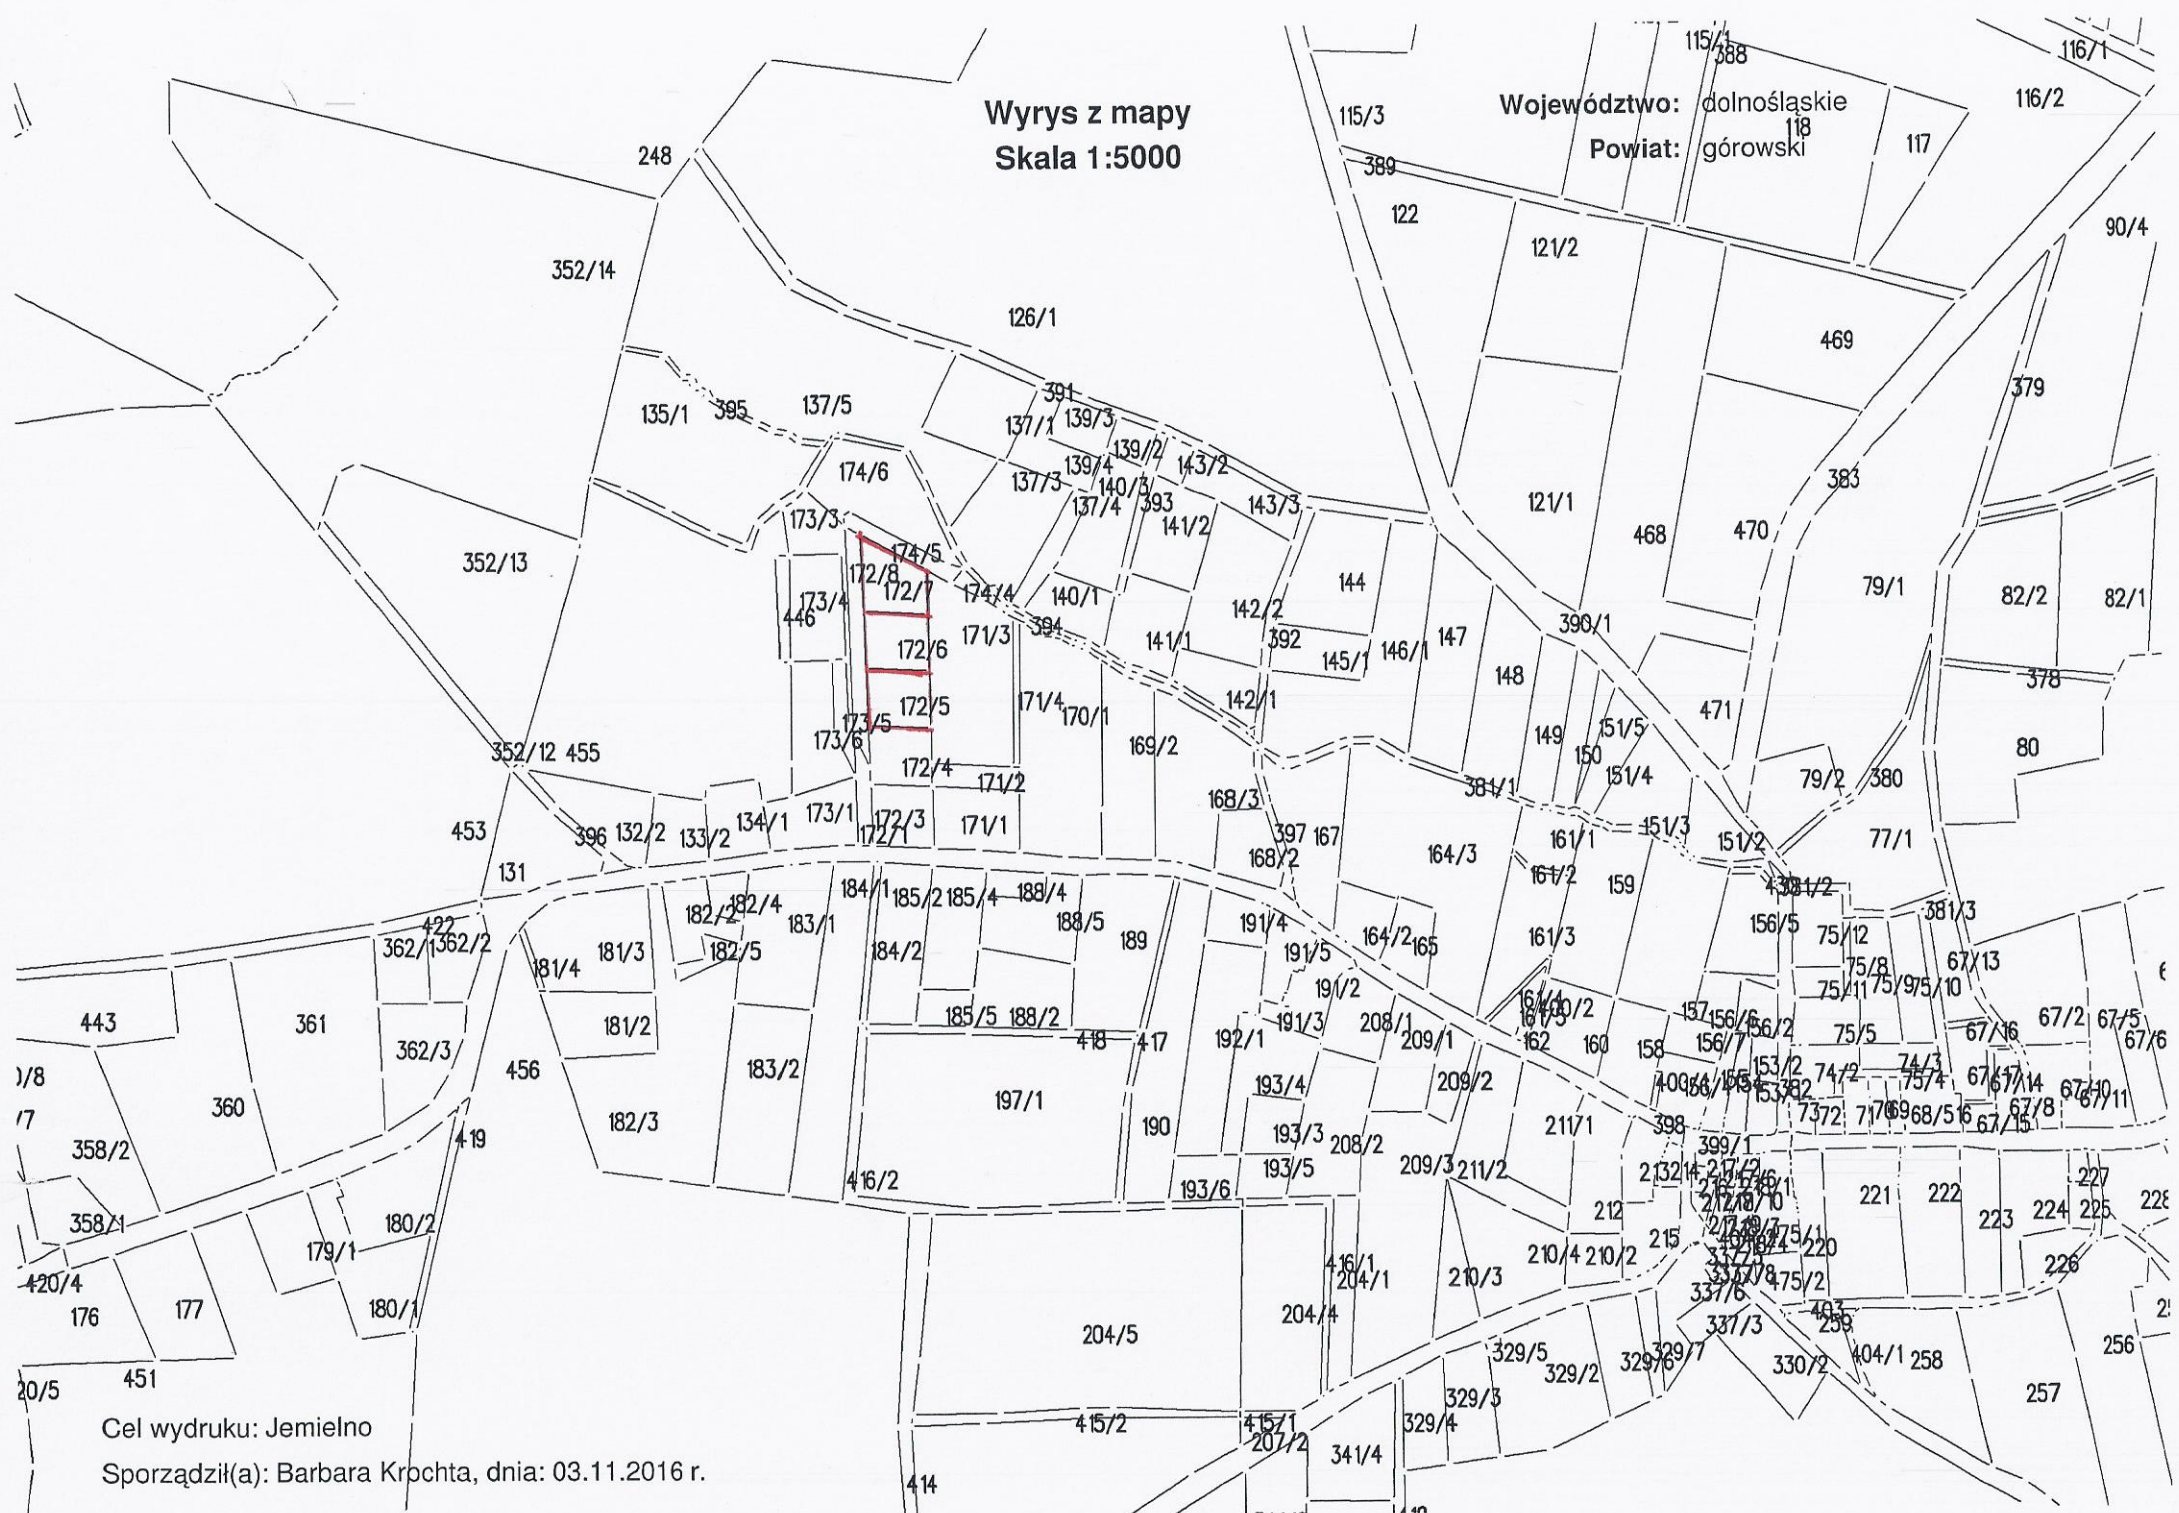

Wyrys z mapy
Skala 1:5000

Województwo: dolnośląskie
Powiat: górowski

Cel wydruku: Jemielno

Sporządził(a): Barbara Krochta, dnia: 03.11.2016 r.

Wyrys z mapy
Skala 1:5000

Województwo: dolnośląskie

Powiat: górowski

Cel wydruku: Luboszyce

Sporzadził(a): Barbara Krochta, dnia: 03.11.2016 r.

Wyrys z mapy
Skala 1:5000

105
Województwo: dolnośląskie
Powiat: górowski
104

Cel wydruku: Psary
Stworzył(a): Barbara Krochta, dnia: 03.11.2016 r.

Wyrys z mapy
Skala 1:5000

Województwo: dolnośląskie
Powiat: górowski

Cel wydruku: Irządze

Sporządził(a): Barbara Krochta, dnia: 03.11.2016 r.

Wyrys z mapy
Skala 1:5000

Województwo: dolnośląskie
Powiat: górowski

Wyrys z mapy
Skala 1:5000

Województwo: dolnośląskie
Powiat: górowski

Cel wydruku: Smolne

Sporządził(a): Barbara Krochta, dnia: 03.11.2016 r.

Wyrys z mapy
Skala 1:5000

Województwo: dolnośląskie
Powiat: górowski