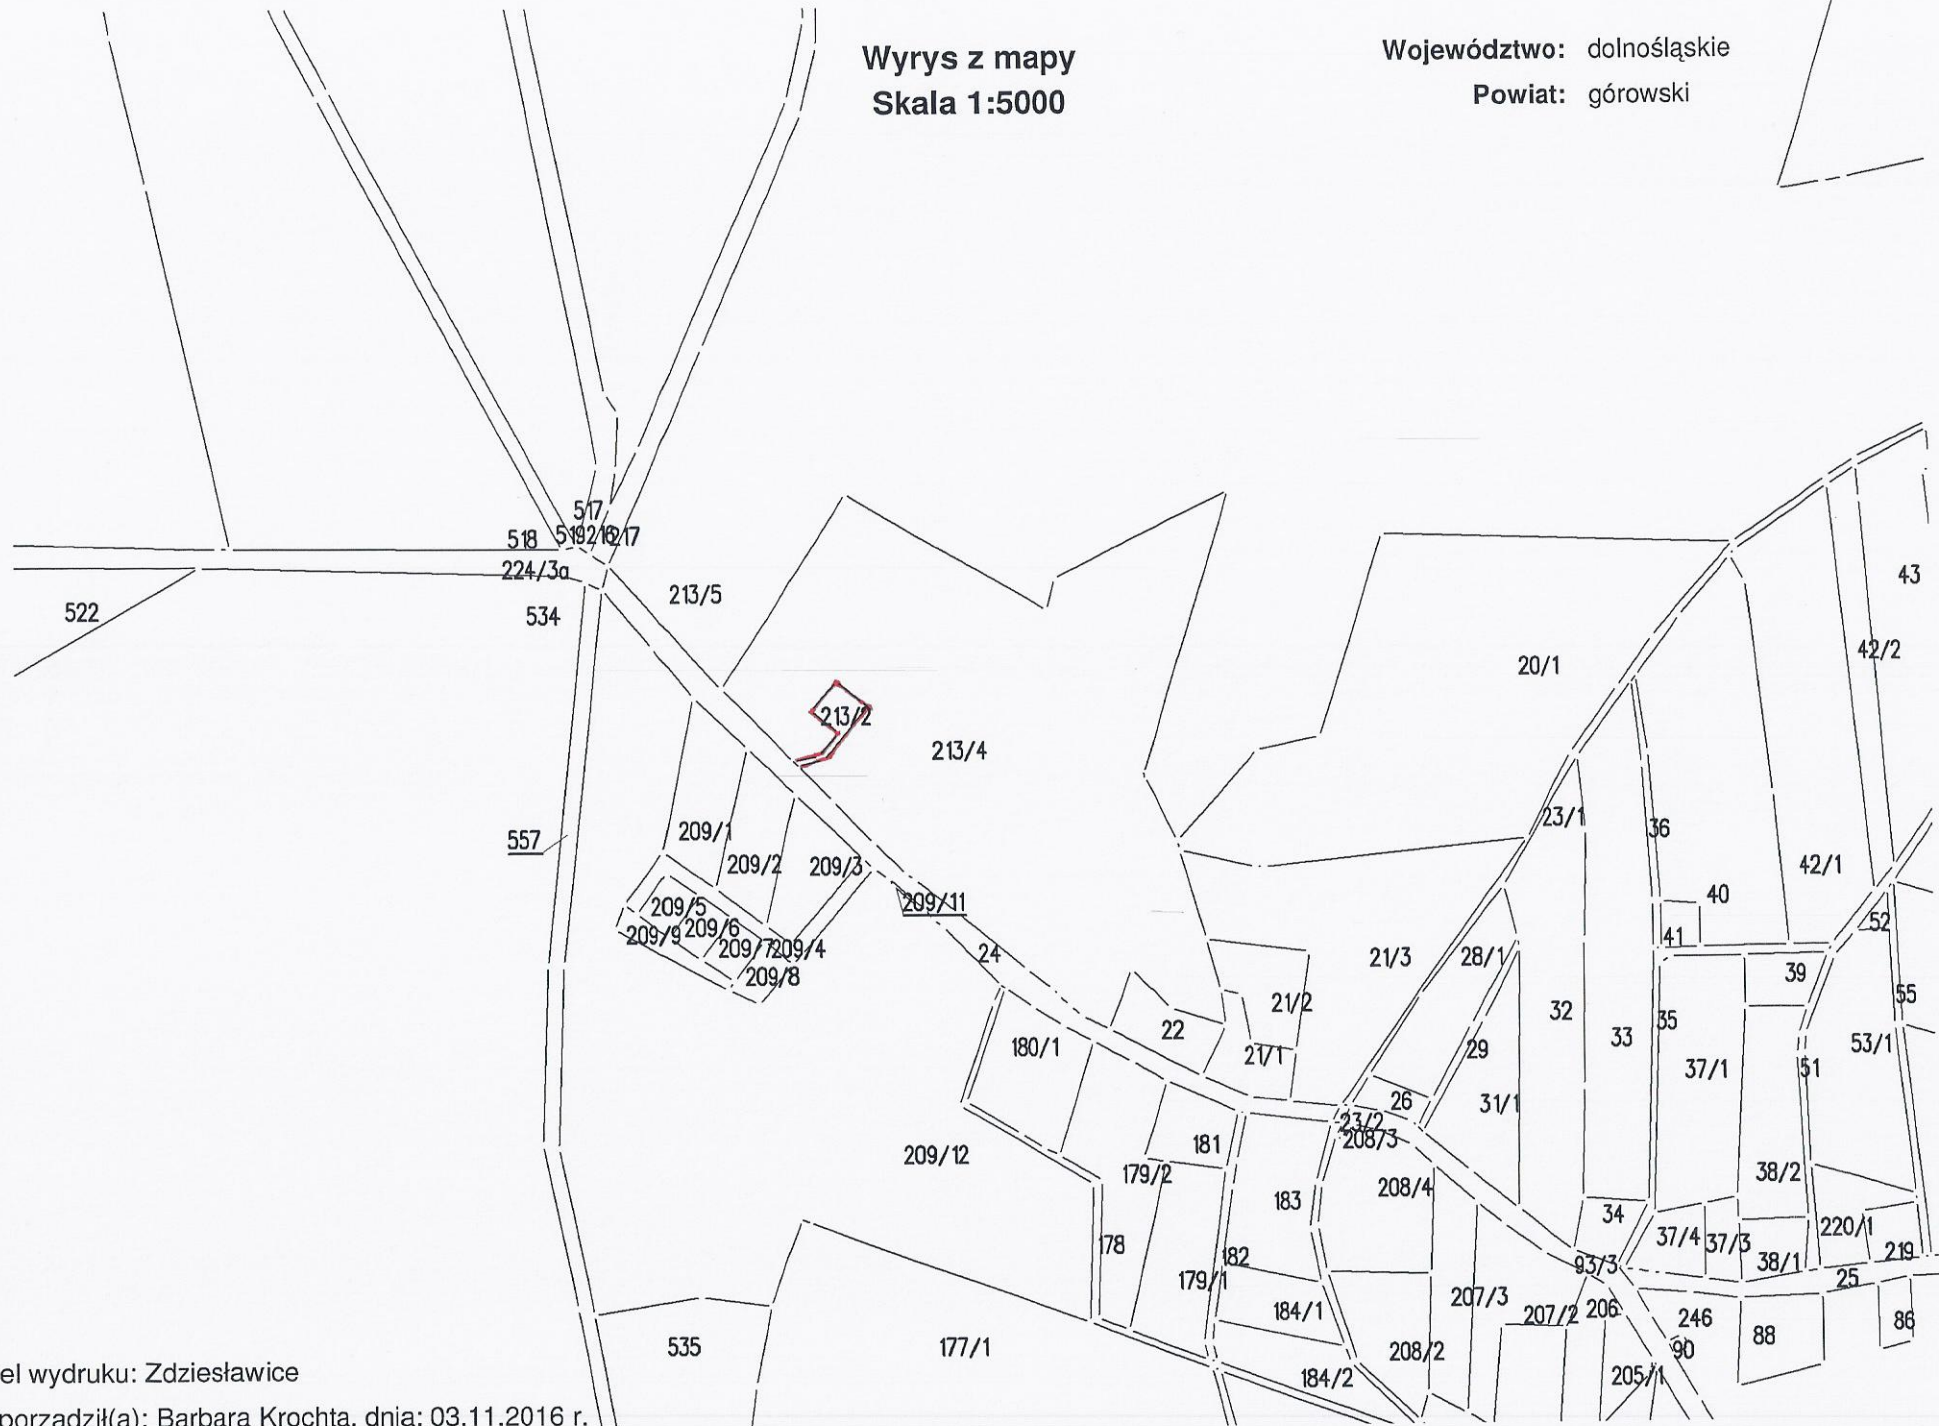

Wyrys z mapy
Skala 1:5000

Województwo: dolnośląskie

Powiat: górowski

Cel wydruku: Zdziestawice

Sporządził(a): Barbara Krochta, dnia: 03.11.2016 r.