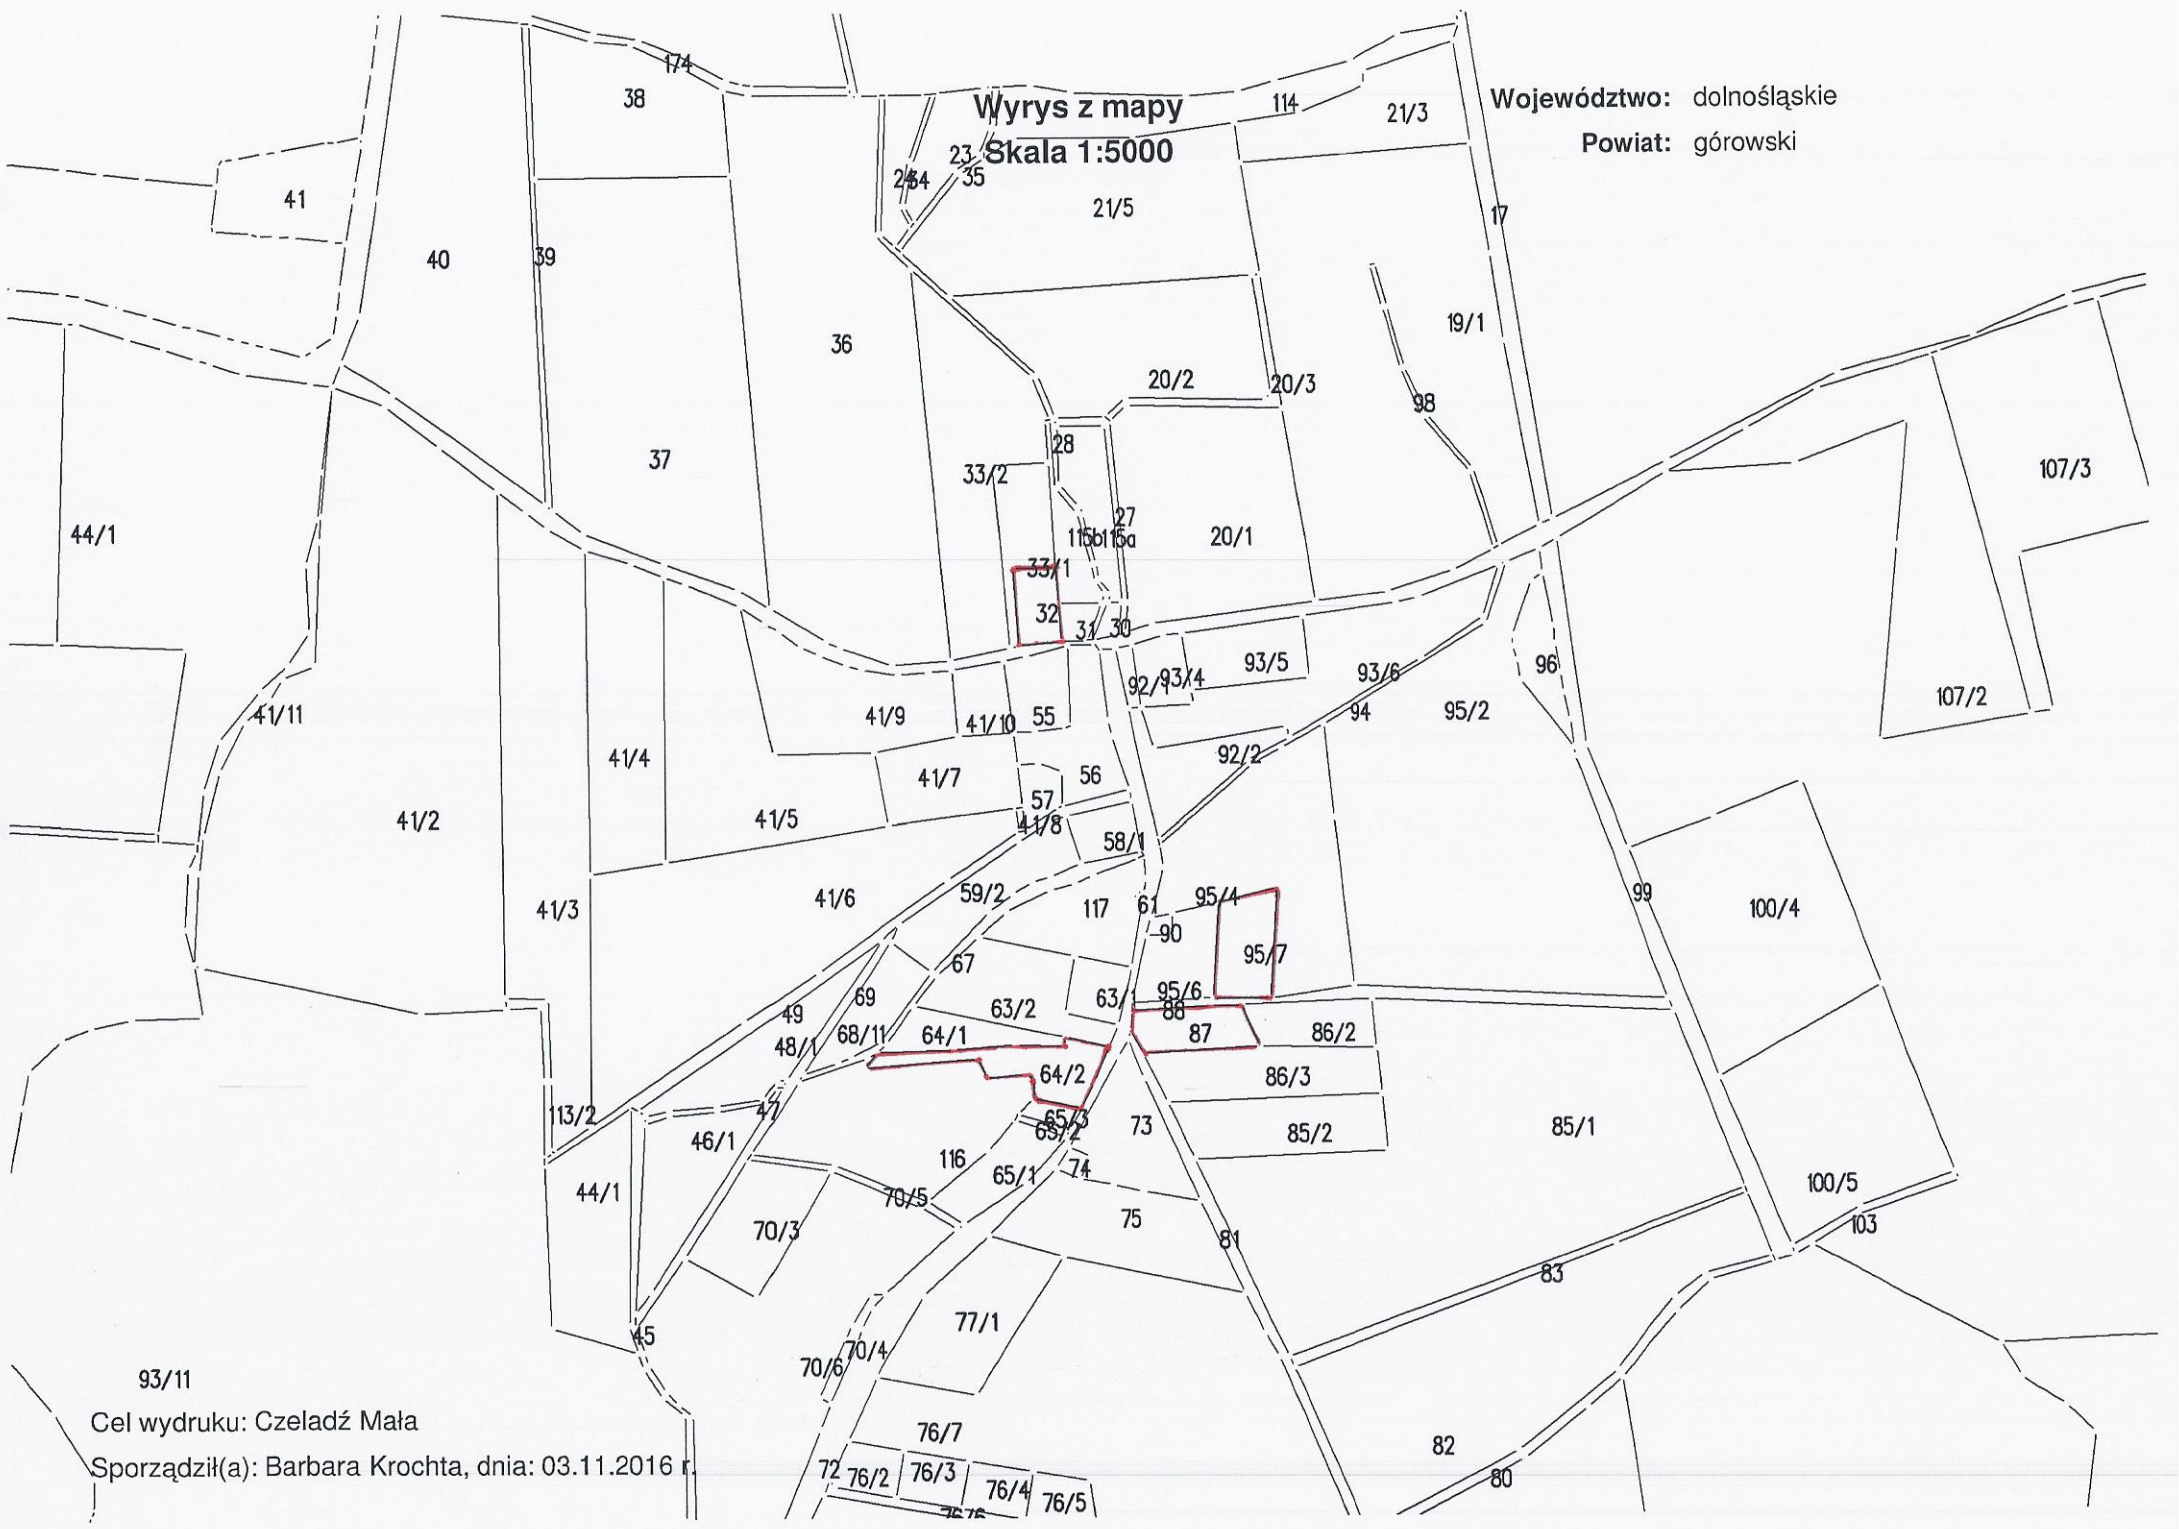

Wyrys z mapy
Skala 1:5000

Województwo: dolnośląskie
Powiat: górowski

Cel wydruku: Jemielno

Sporządził(a): Barbara Krochta, dnia: 03.11.2016 r.

Wyrys z mapy
Skala 1:5000

Województwo: dolnośląskie

Powiat: górowski

Cel wydruku: Luboszyce

Sporzadził(a): Barbara Krochta, dnia: 03.11.2016 r.

Wyrys z mapy
Skala 1:5000

105
Województwo: dolnośląskie
Powiat: górowski
104

Cel wydruku: Psary
Stworzył(a): Barbara Krochta, dnia: 03.11.2016 r.

Cel wydruku: Ciechanów
Sporządził(a): Barbara Krochta, dnia: 03.11.2016 r.

Wyrys z mapy
Skala 1:5000

Województwo: dolnośląskie
Powiat: górowski

Cel wydruku: Chorągwie
Sporządził(a): Barbara Krochta, dnia: 03.11.2016 r.

Wyrys z mapy

Skala 1:5000

Województwo: dolnośląskie

Powiat: górowski

Cel wydruku: Czeladź Mała

Sporządził(a): Barbara Krochta, dnia: 03.11.2016 r.

Wyrys z mapy
Skala 1:5000

Województwo: dolnośląskie