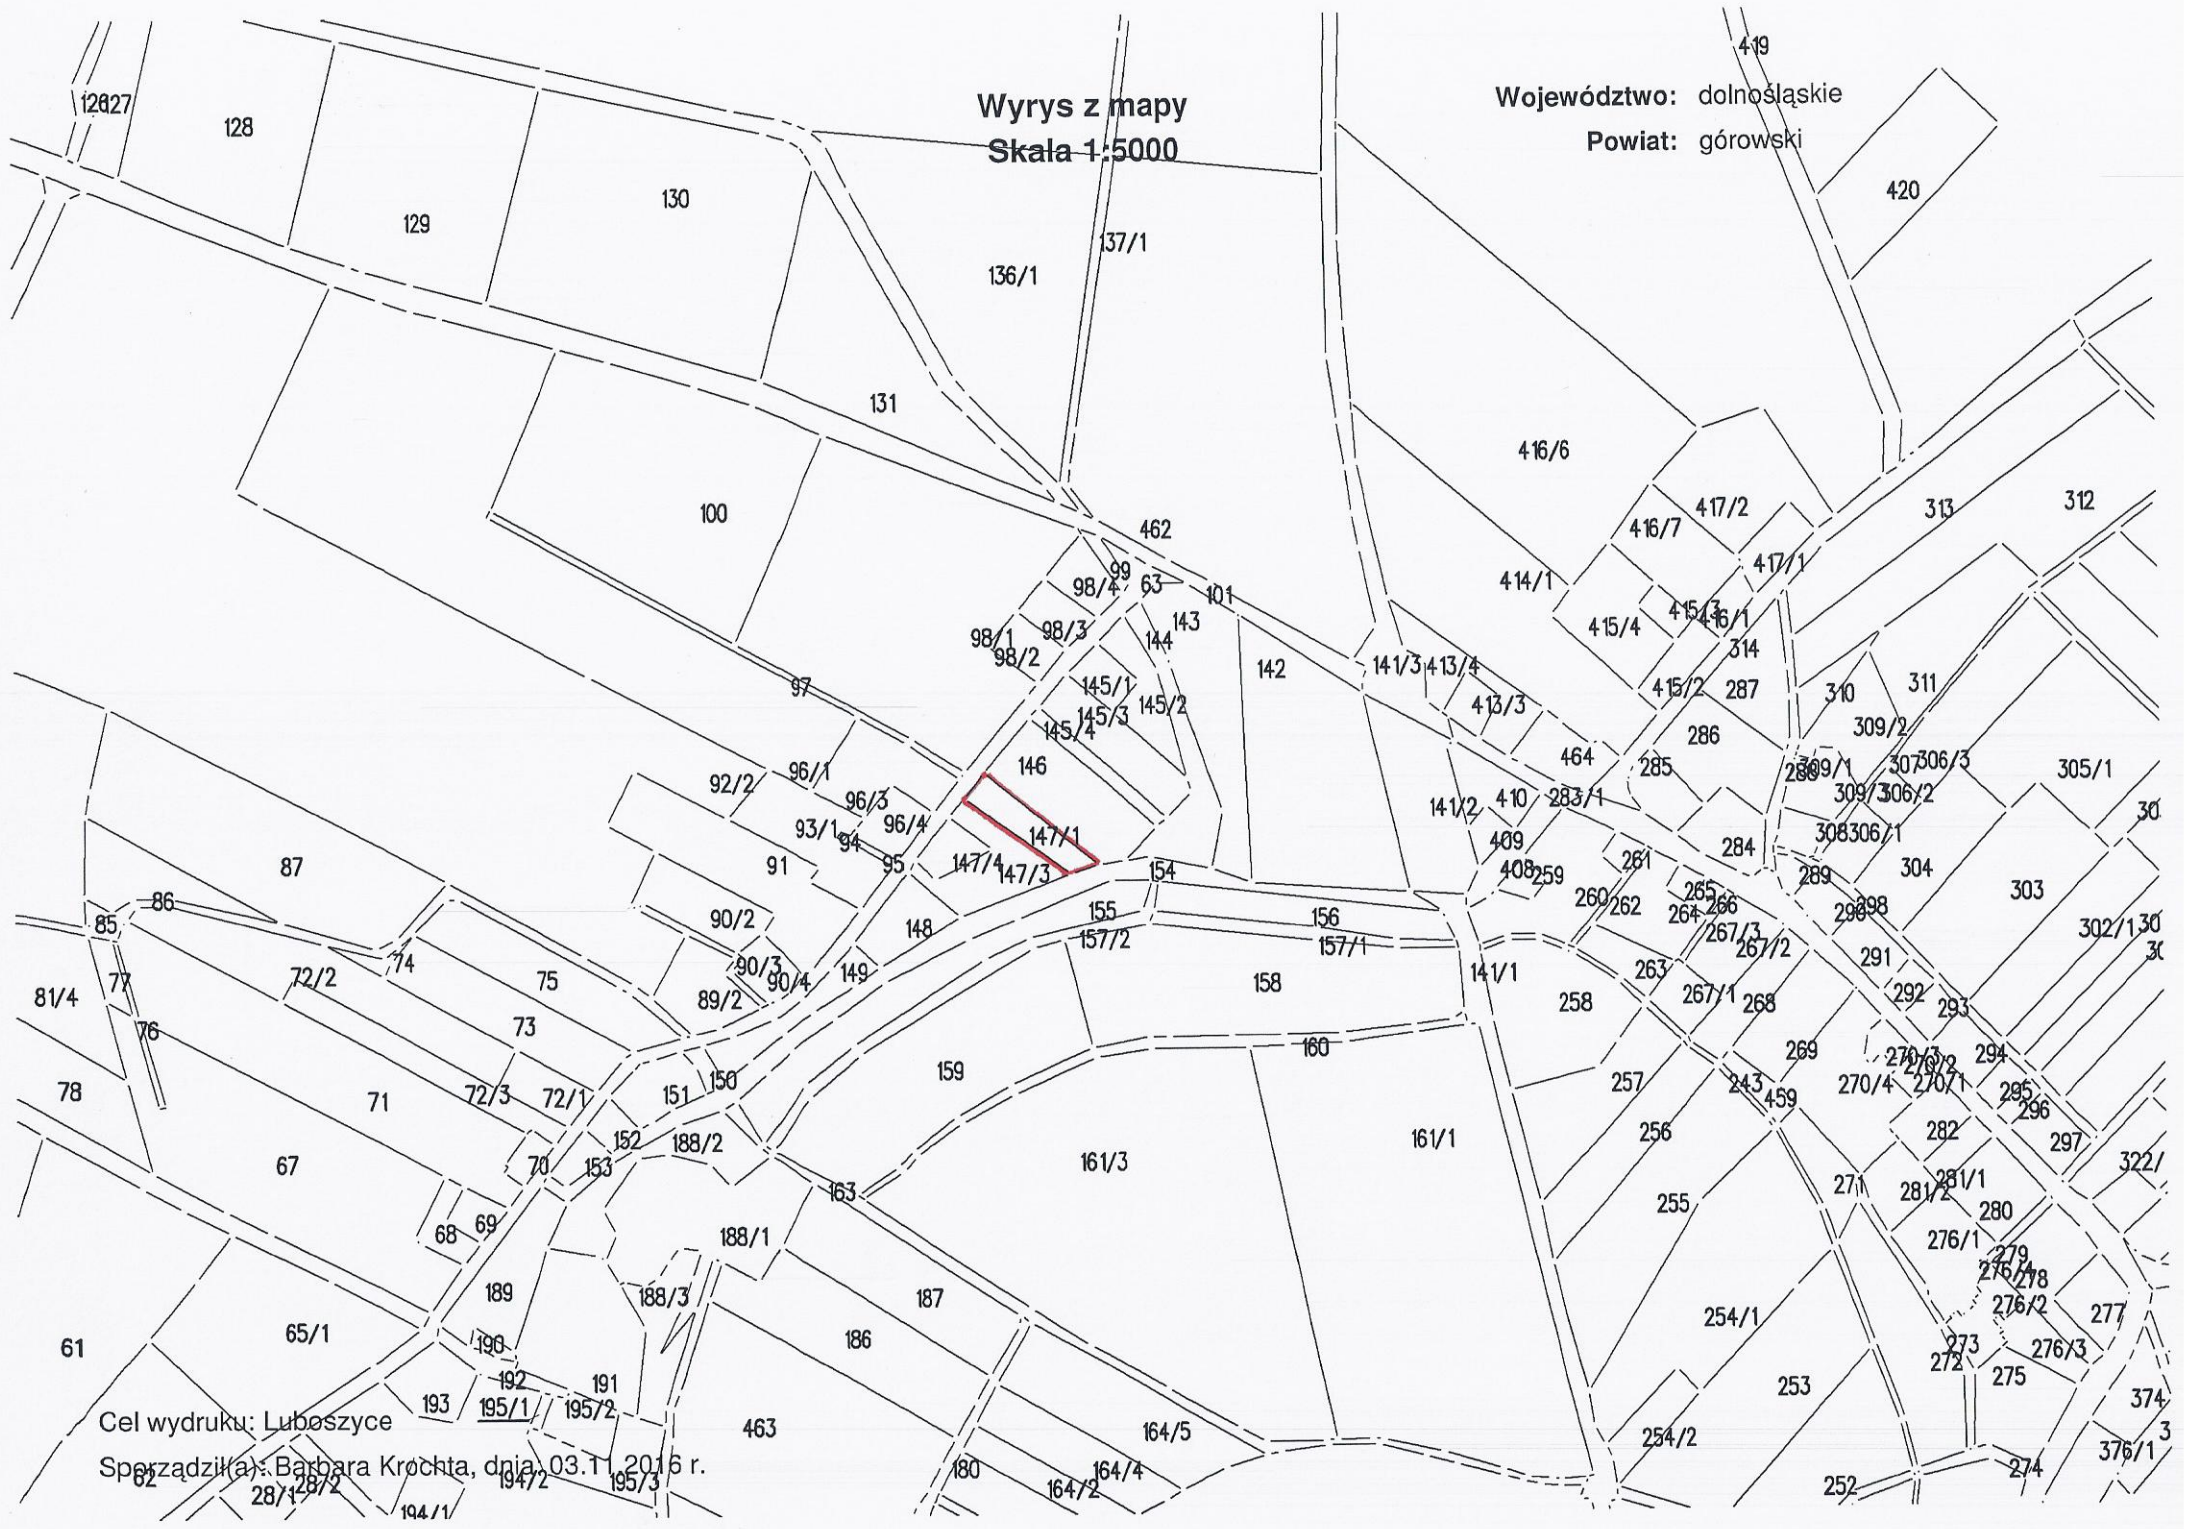

Wyrys z mapy
Skala 1:5000

Województwo: dolnośląskie
Powiat: górowski

Cel wydruku: Jemielno

Sporządził(a): Barbara Krochta, dnia: 03.11.2016 r.

Wyrys z mapy
Skala 1:5000

Województwo: dolnośląskie

Powiat: górowski

Cel wydruku: Luboszyce

Sporzadził(a): Barbara Krochta, dnia: 03.11.2016 r.

Wyrys z mapy
Skala 1:5000

105
Województwo: dolnośląskie
Powiat: górowski
104

Cel wydruku: Psary
Stworzył(a): Barbara Krochta, dnia: 03.11.2016 r.

Wyrys z mapy
Skala 1:5000

Województwo: dolnośląskie
Powiat: górowski

Cel wydruku: Irządze

Sporządził(a): Barbara Krochta, dnia: 03.11.2016 r.

Wyrys z mapy
Skala 1:5000

Województwo: dolnośląskie
Powiat: górowski

Wyrys z mapy
Skala 1:5000

Województwo: dolnośląskie
Powiat: górowski

Cel wydruku: Smolne

Sporządził(a): Barbara Krochta, dnia: 03.11.2016 r.

Wyrys z mapy
Skala 1:5000

Województwo: dolnośląskie
Powiat: górowski