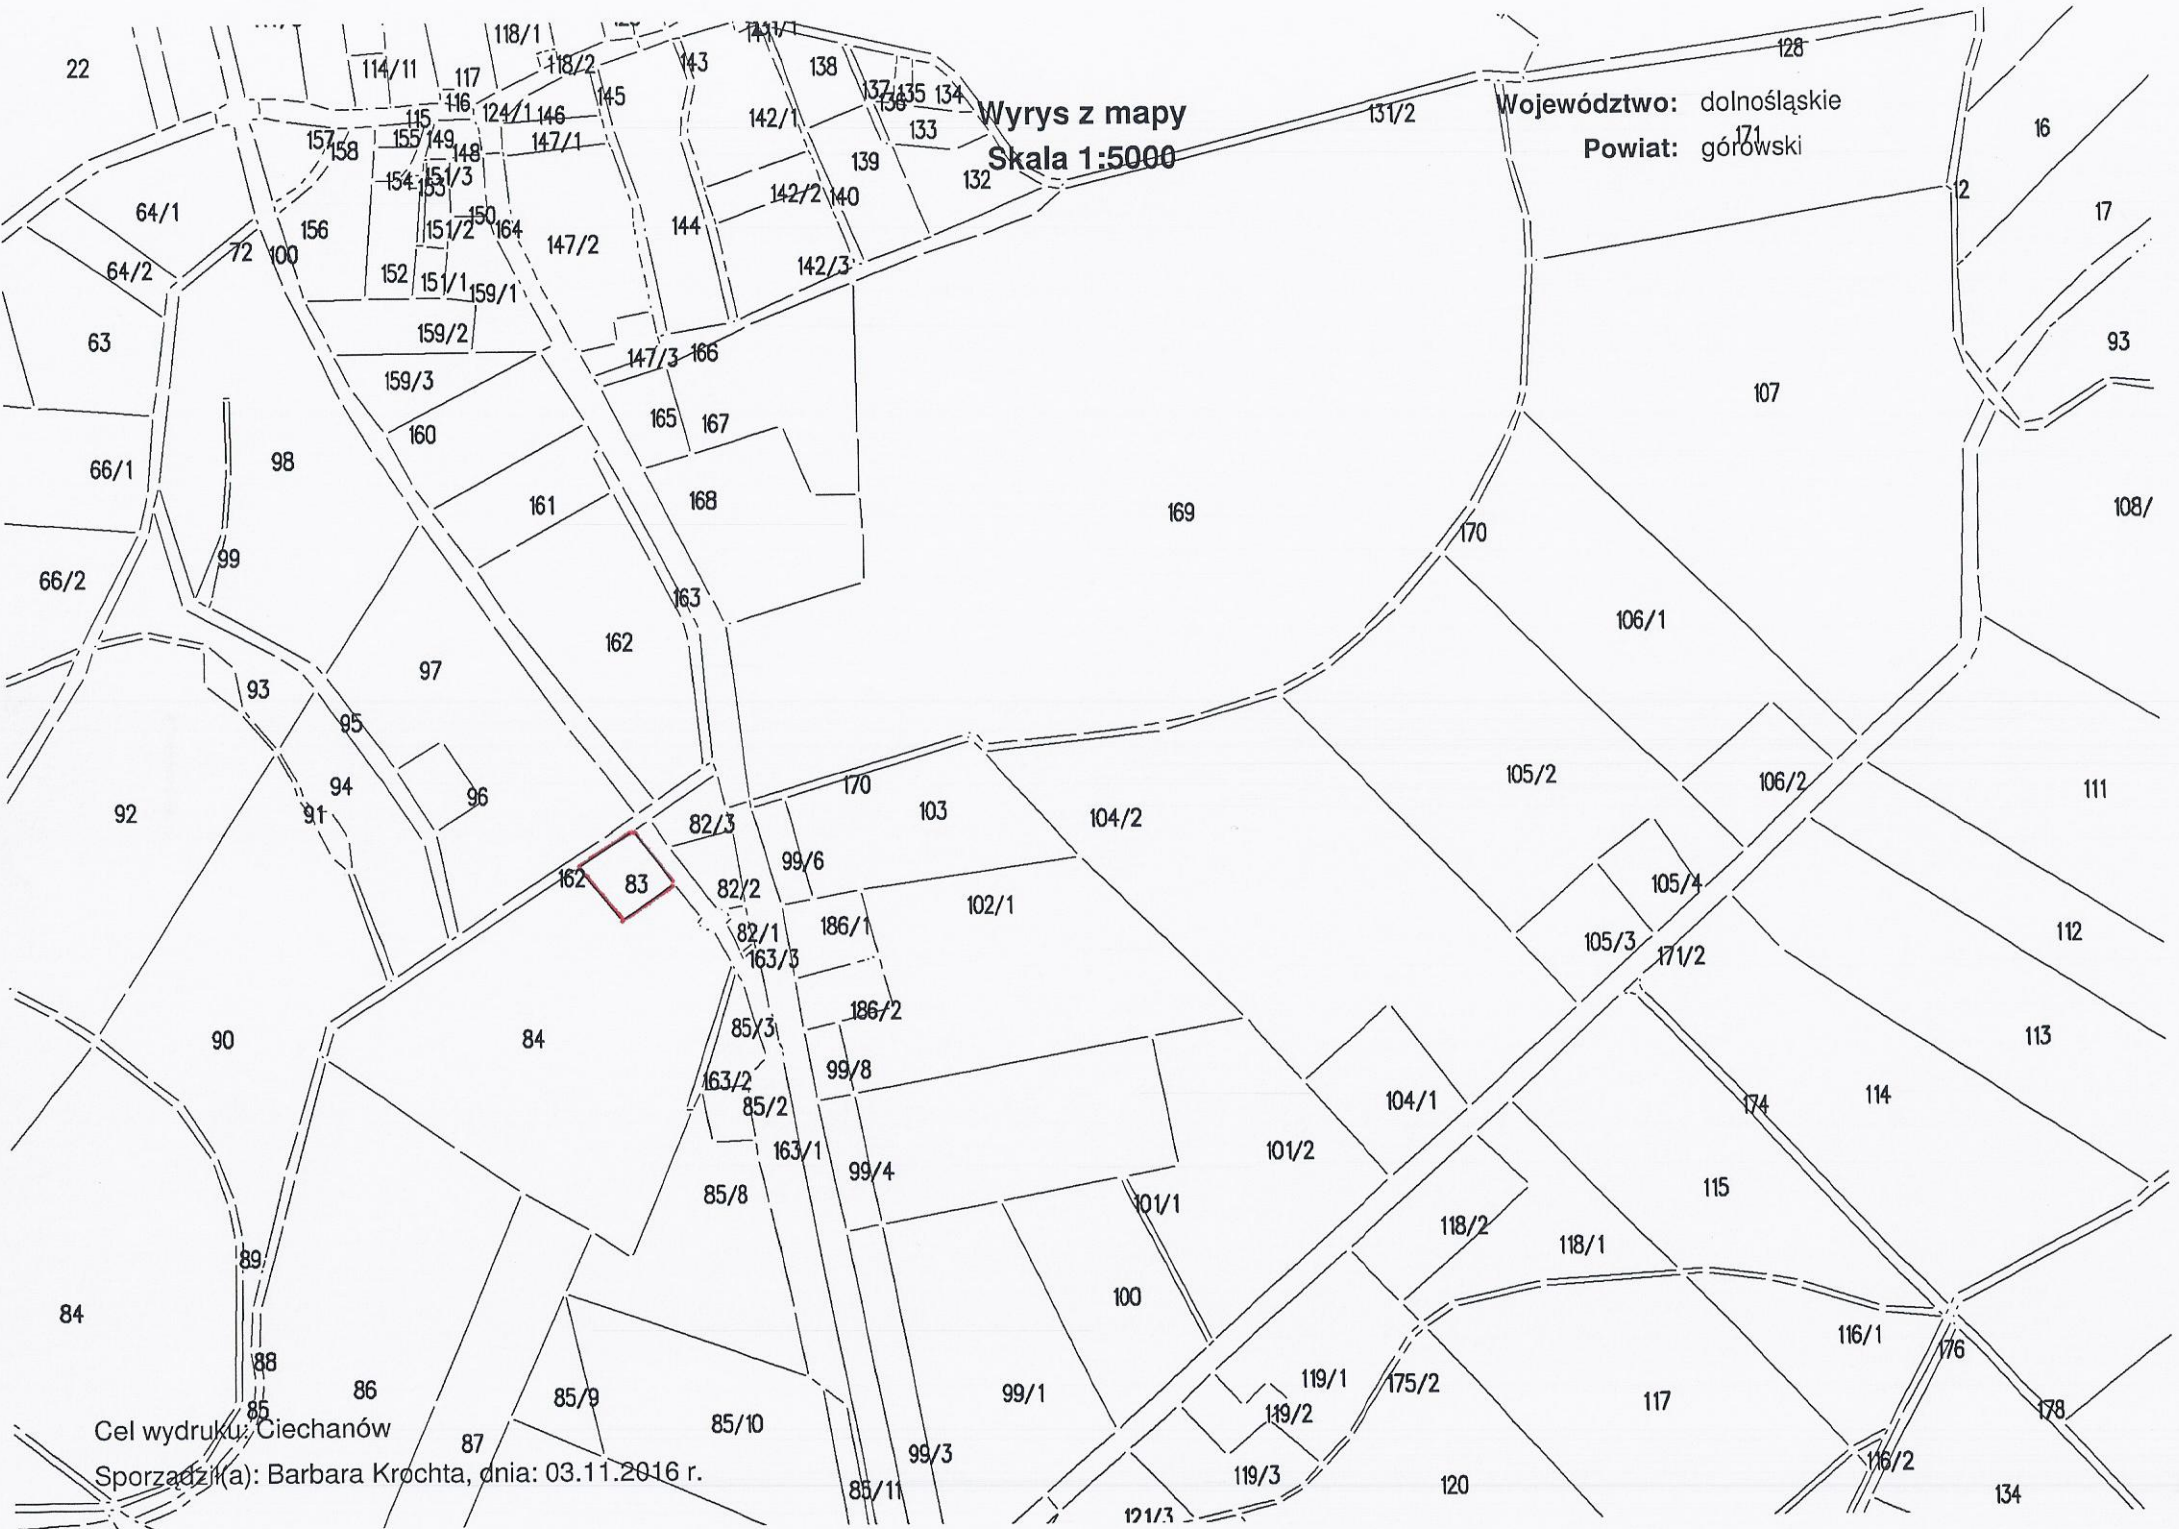

Wyrys z mapy
Skala 1:5000

Województwo: dolnośląskie
Powiat: górowski

Cel wydruku: Jemielno

Sporządził(a): Barbara Krochta, dnia: 03.11.2016 r.

Wyrys z mapy
Skala 1:5000

Województwo: dolnośląskie

Powiat: górowski

Cel wydruku: Luboszyce

Sporzadził(a): Barbara Krochta, dnia: 03.11.2016 r.

Wyrys z mapy
Skala 1:5000

105
Województwo: dolnośląskie
Powiat: górowski
104

Cel wydruku: Psary
Stworzył(a): Barbara Krochta, dnia: 03.11.2016 r.

Wyrys z mapy
Skala 1:5000

Województwo: dolnośląskie
Powiat: górowski

Cel wydruku: Irządze

Sporządził(a): Barbara Krochta, dnia: 03.11.2016 r.

Wyrys z mapy
Skala 1:5000

Województwo: dolnośląskie
Powiat: górowski

Cel wydruku: Ciechanów
Sporządził(a): Barbara Krochta, dnia: 03.11.2016 r.

Wyrys z mapy
Skala 1:5000

Województwo: dolnośląskie
Powiat: górowski

Cel wydruku: Chorągwie
Sporządził(a): Barbara Krochta, dnia: 03.11.2016 r.