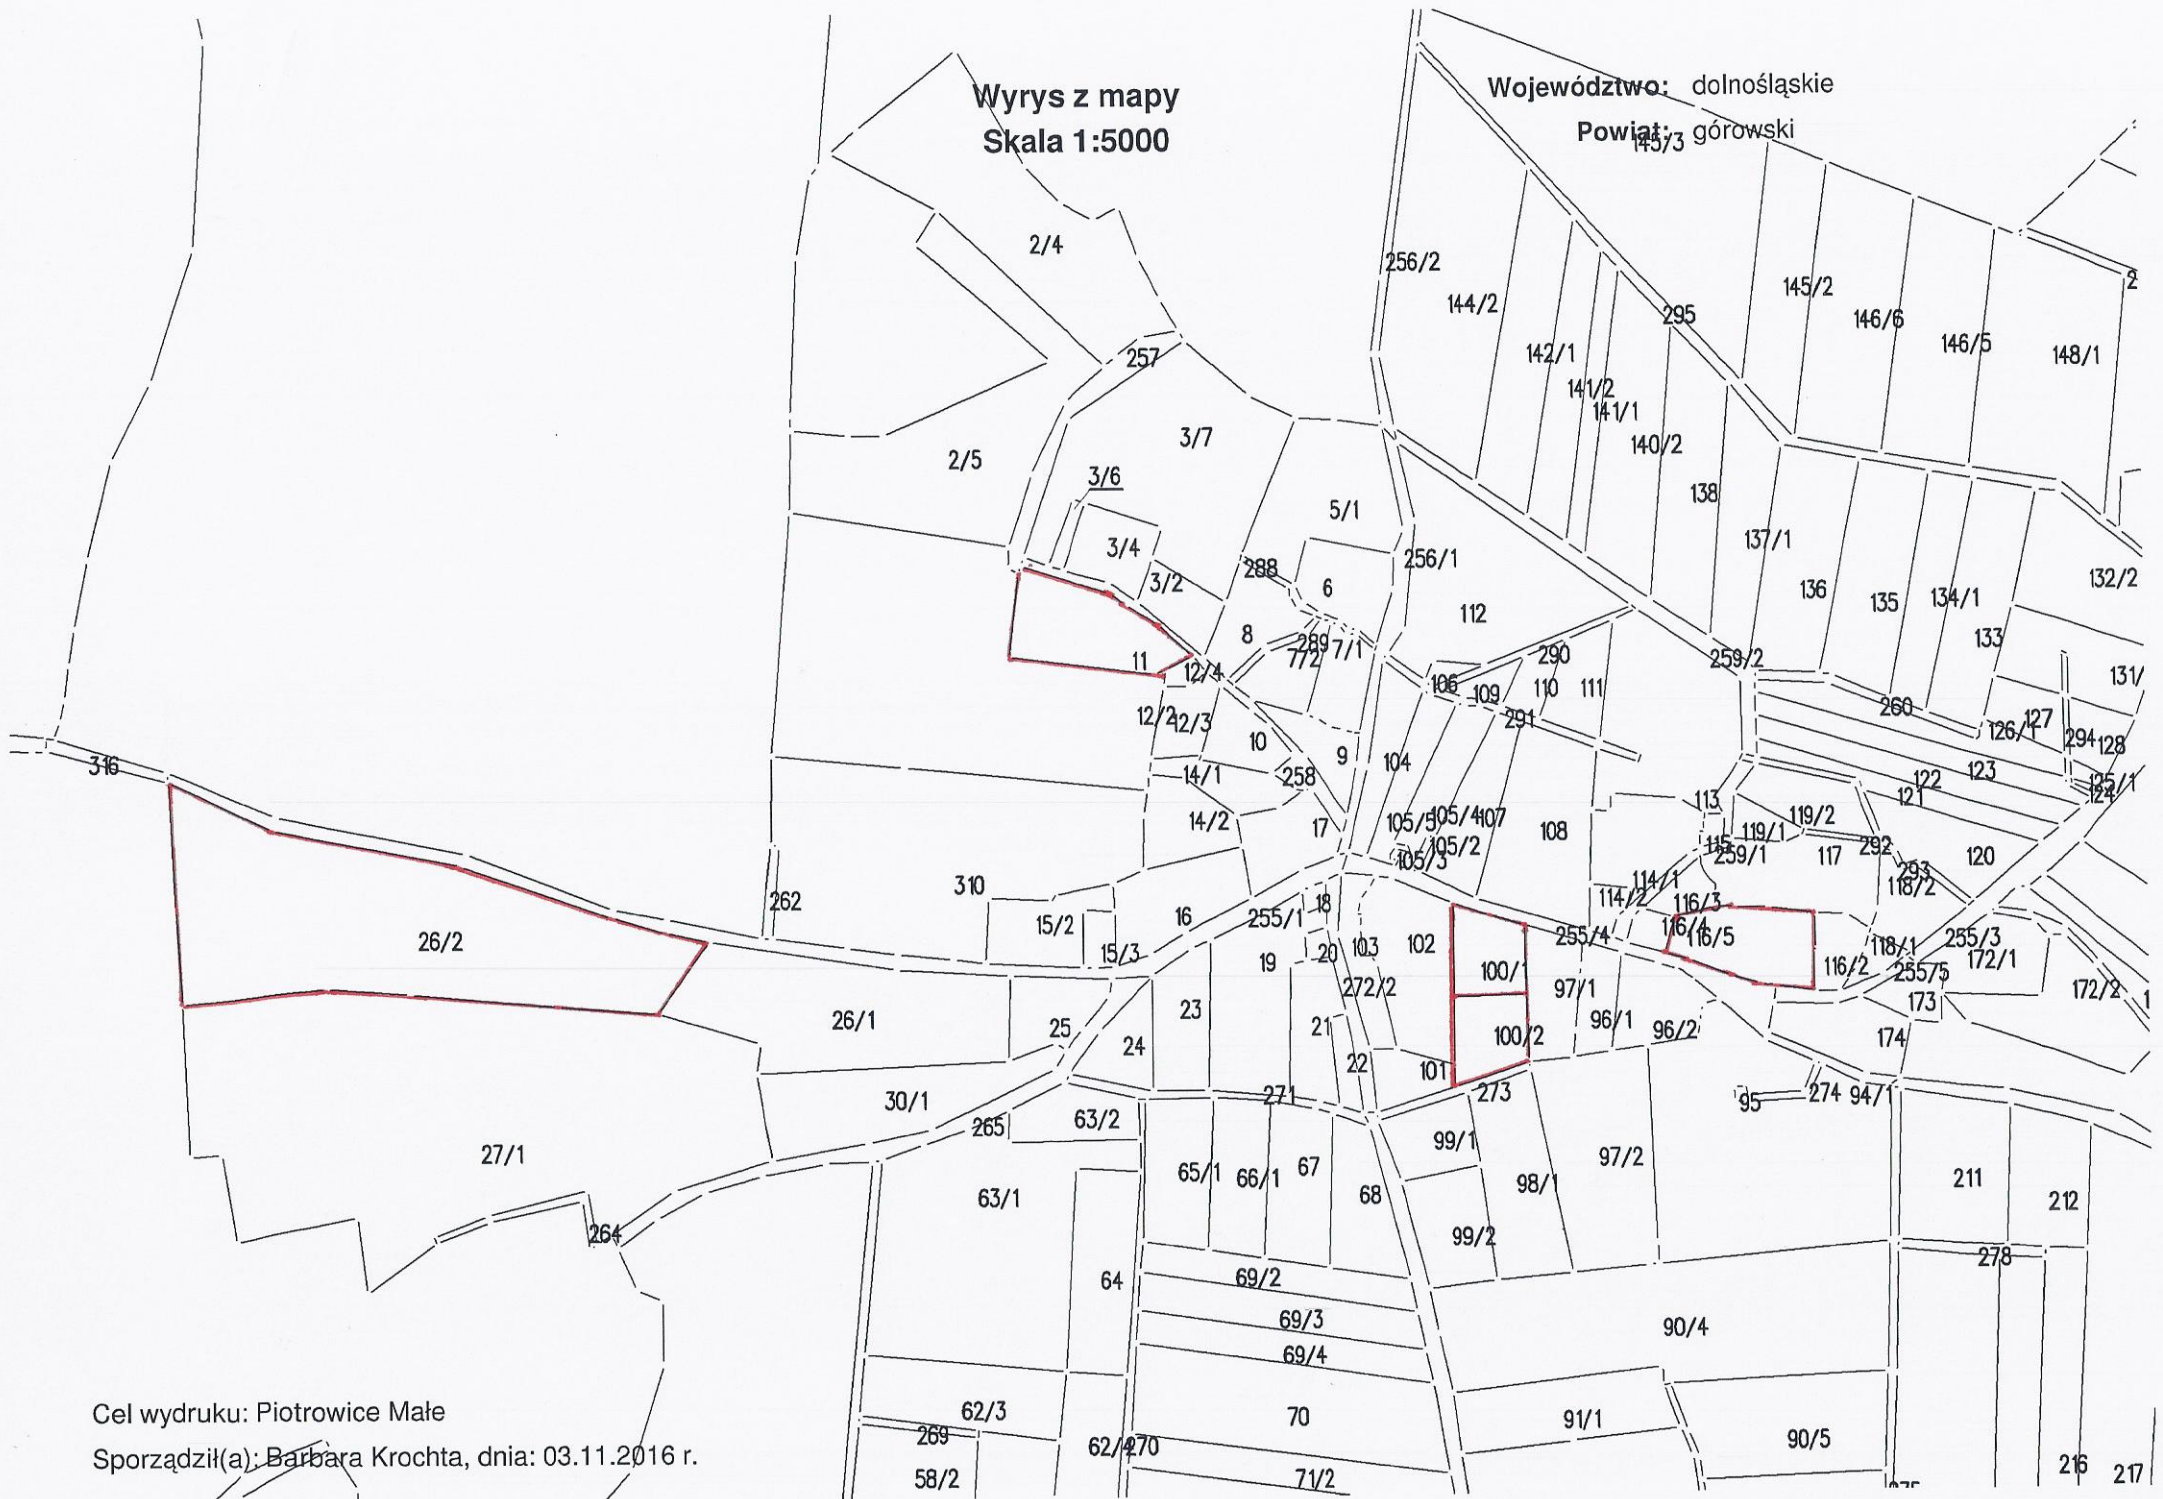

Cel wydruku: Ciechanów
Sporządził(a): Barbara Krochta, dnia: 03.11.2016 r.

Wyrys z mapy
Skala 1:5000

Województwo: dolnośląskie
Powiat: górowski

Cel wydruku: Chorągwie
Sporządził(a): Barbara Krochta, dnia: 03.11.2016 r.

Wyrys z mapy
Skala 1:5000

Województwo: dolnośląskie
Powiat: górowski

Cel wydruku: Smolne

Sporządził(a): Barbara Krochta, dnia: 03.11.2016 r.

Wyrys z mapy
Skala 1:5000

Województwo: dolnośląskie
Powiat: górowski

Cel wydruku: Piskorze
Sporządził(a): Barbara Krochta, dnia: 03.11.2016 r.

Wyrys z mapy
Skala 1:5000

Województwo: dolnośląskie
Powiat: 143/3 górowski

Cel wydruku: Piotrowice Małe

Sporządził(a): Barbara Krochta, dnia: 03.11.2016 r.