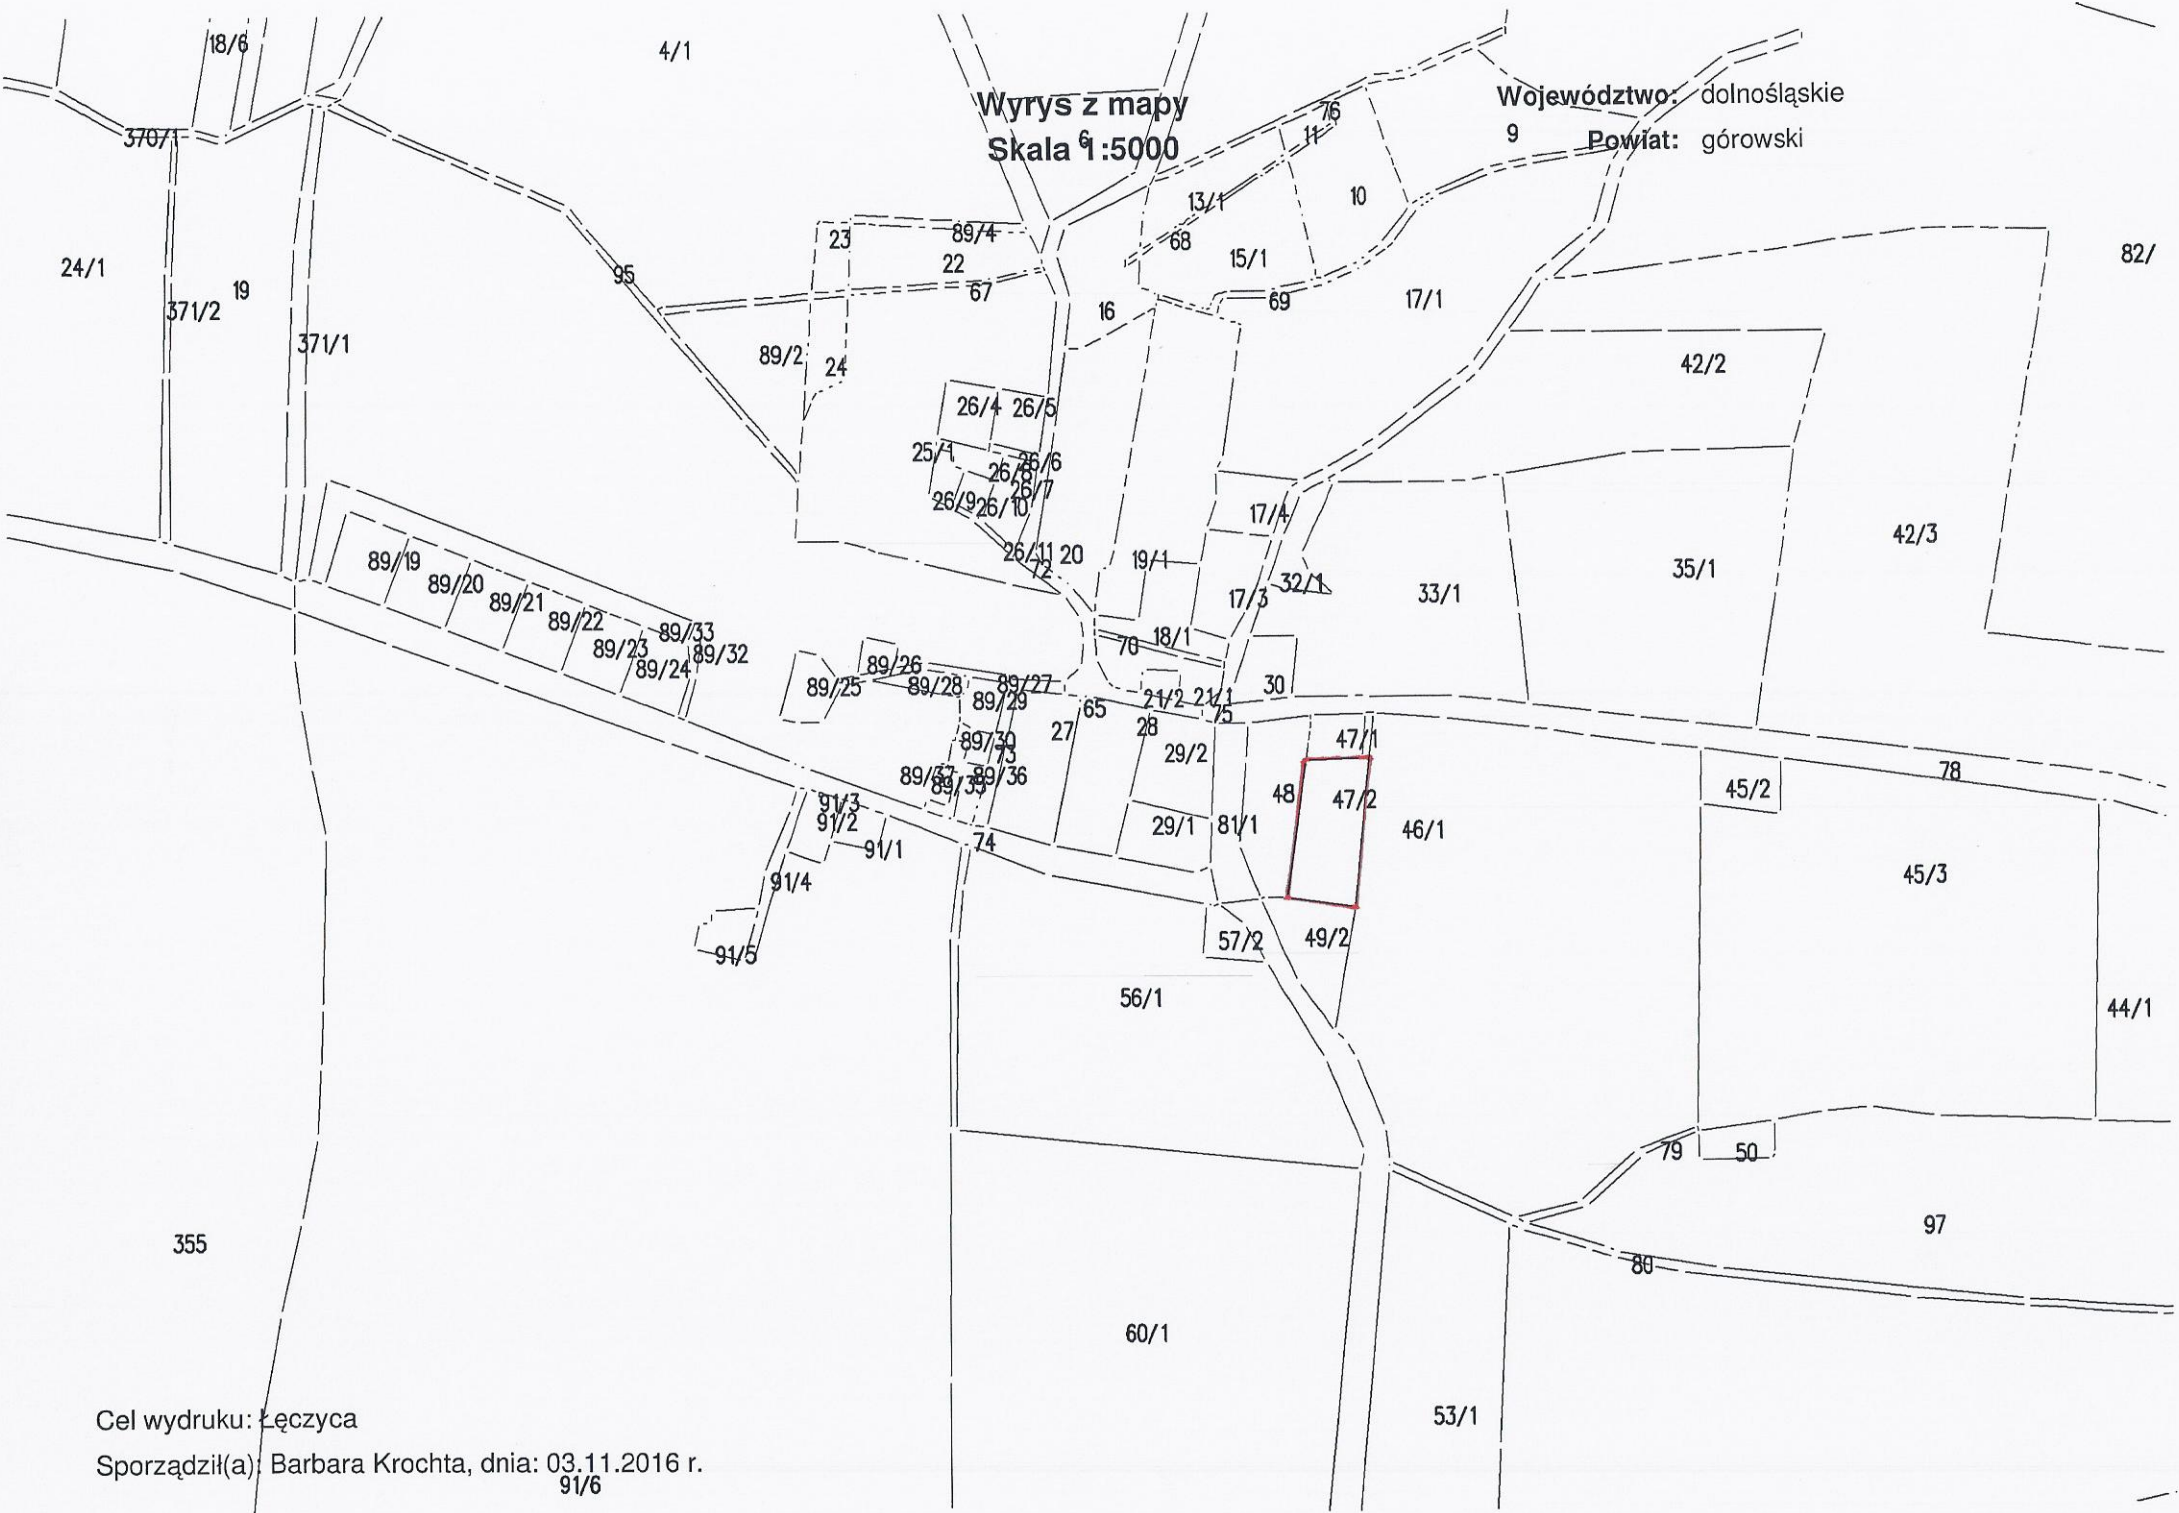

Cel wydruku: Ciechanów
Sporządził(a): Barbara Krochta, dnia: 03.11.2016 r.

Wyrys z mapy
Skala 1:5000

Województwo: dolnośląskie
Powiat: górowski

Cel wydruku: Chorągwie
Sporządził(a): Barbara Krochta, dnia: 03.11.2016 r.

Powiat: górowski

Cel wydruku: Zdziestawice

Sporządził(a): Barbara Krochta, dnia: 03.11.2016 r.

Wzrys z mapy
Skala 1:5000

Województwo: dolnośląskie
Powiat: górowski

Cel wydruku: Łęczyca

Sporządził(a): Barbara Krochta, dnia: 03.11.2016 r.
91/6

Wyrys z mapy
Skala 1:5000

Województwo: dolnośląskie
Powiat: górowski

Cel wydruku: Smolne

Sporządził(a): Barbara Krochta, dnia: 03.11.2016 r.

Wyrys z mapy
Skala 1:5000

Województwo: dolnośląskie
Powiat: górowski