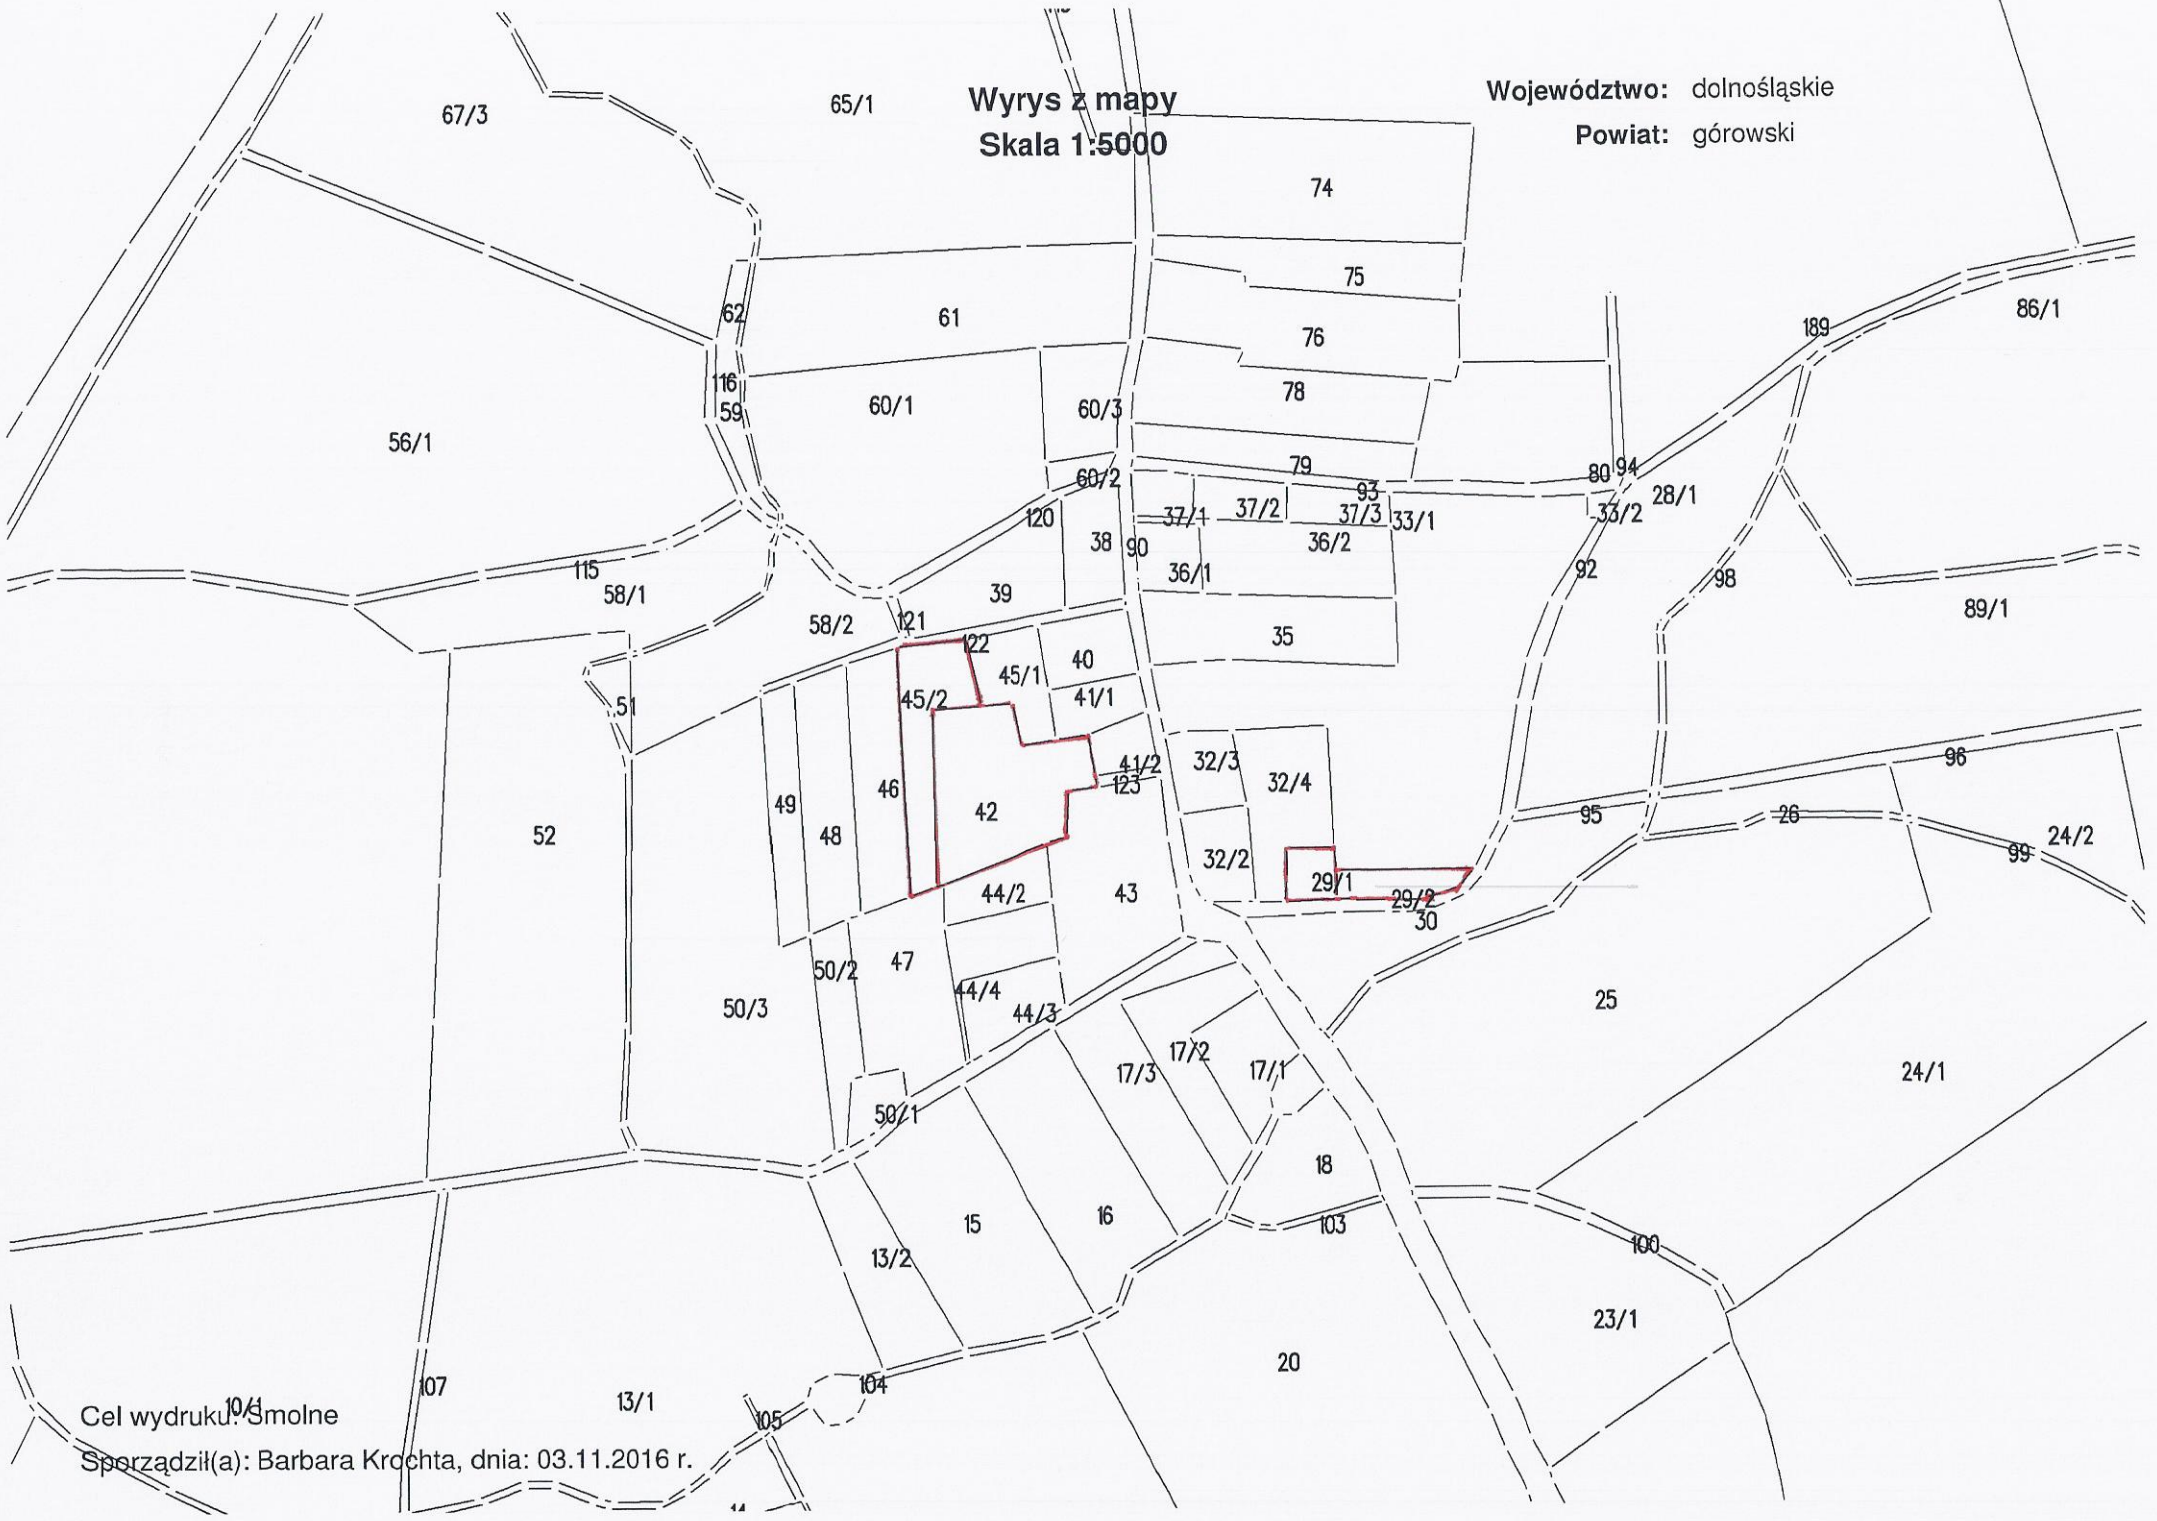

Powiat: górowski

Cel wydruku: Zdziestawice

Sporządził(a): Barbara Krochta, dnia: 03.11.2016 r.

Wzrys z mapy
Skala 1:5000

Województwo: dolnośląskie
Powiat: górowski

Cel wydruku: Łęczyca

Sporządził(a): Barbara Krochta, dnia: 03.11.2016 r.
91/6

Wyrys z mapy
Skala 1:5000

Województwo: dolnośląskie
Powiat: górowski

Cel wydruku: Smolne

Sporządził(a): Barbara Krochta, dnia: 03.11.2016 r.

Wyrys z mapy
Skala 1:5000

Województwo: dolnośląskie
Powiat: górowski