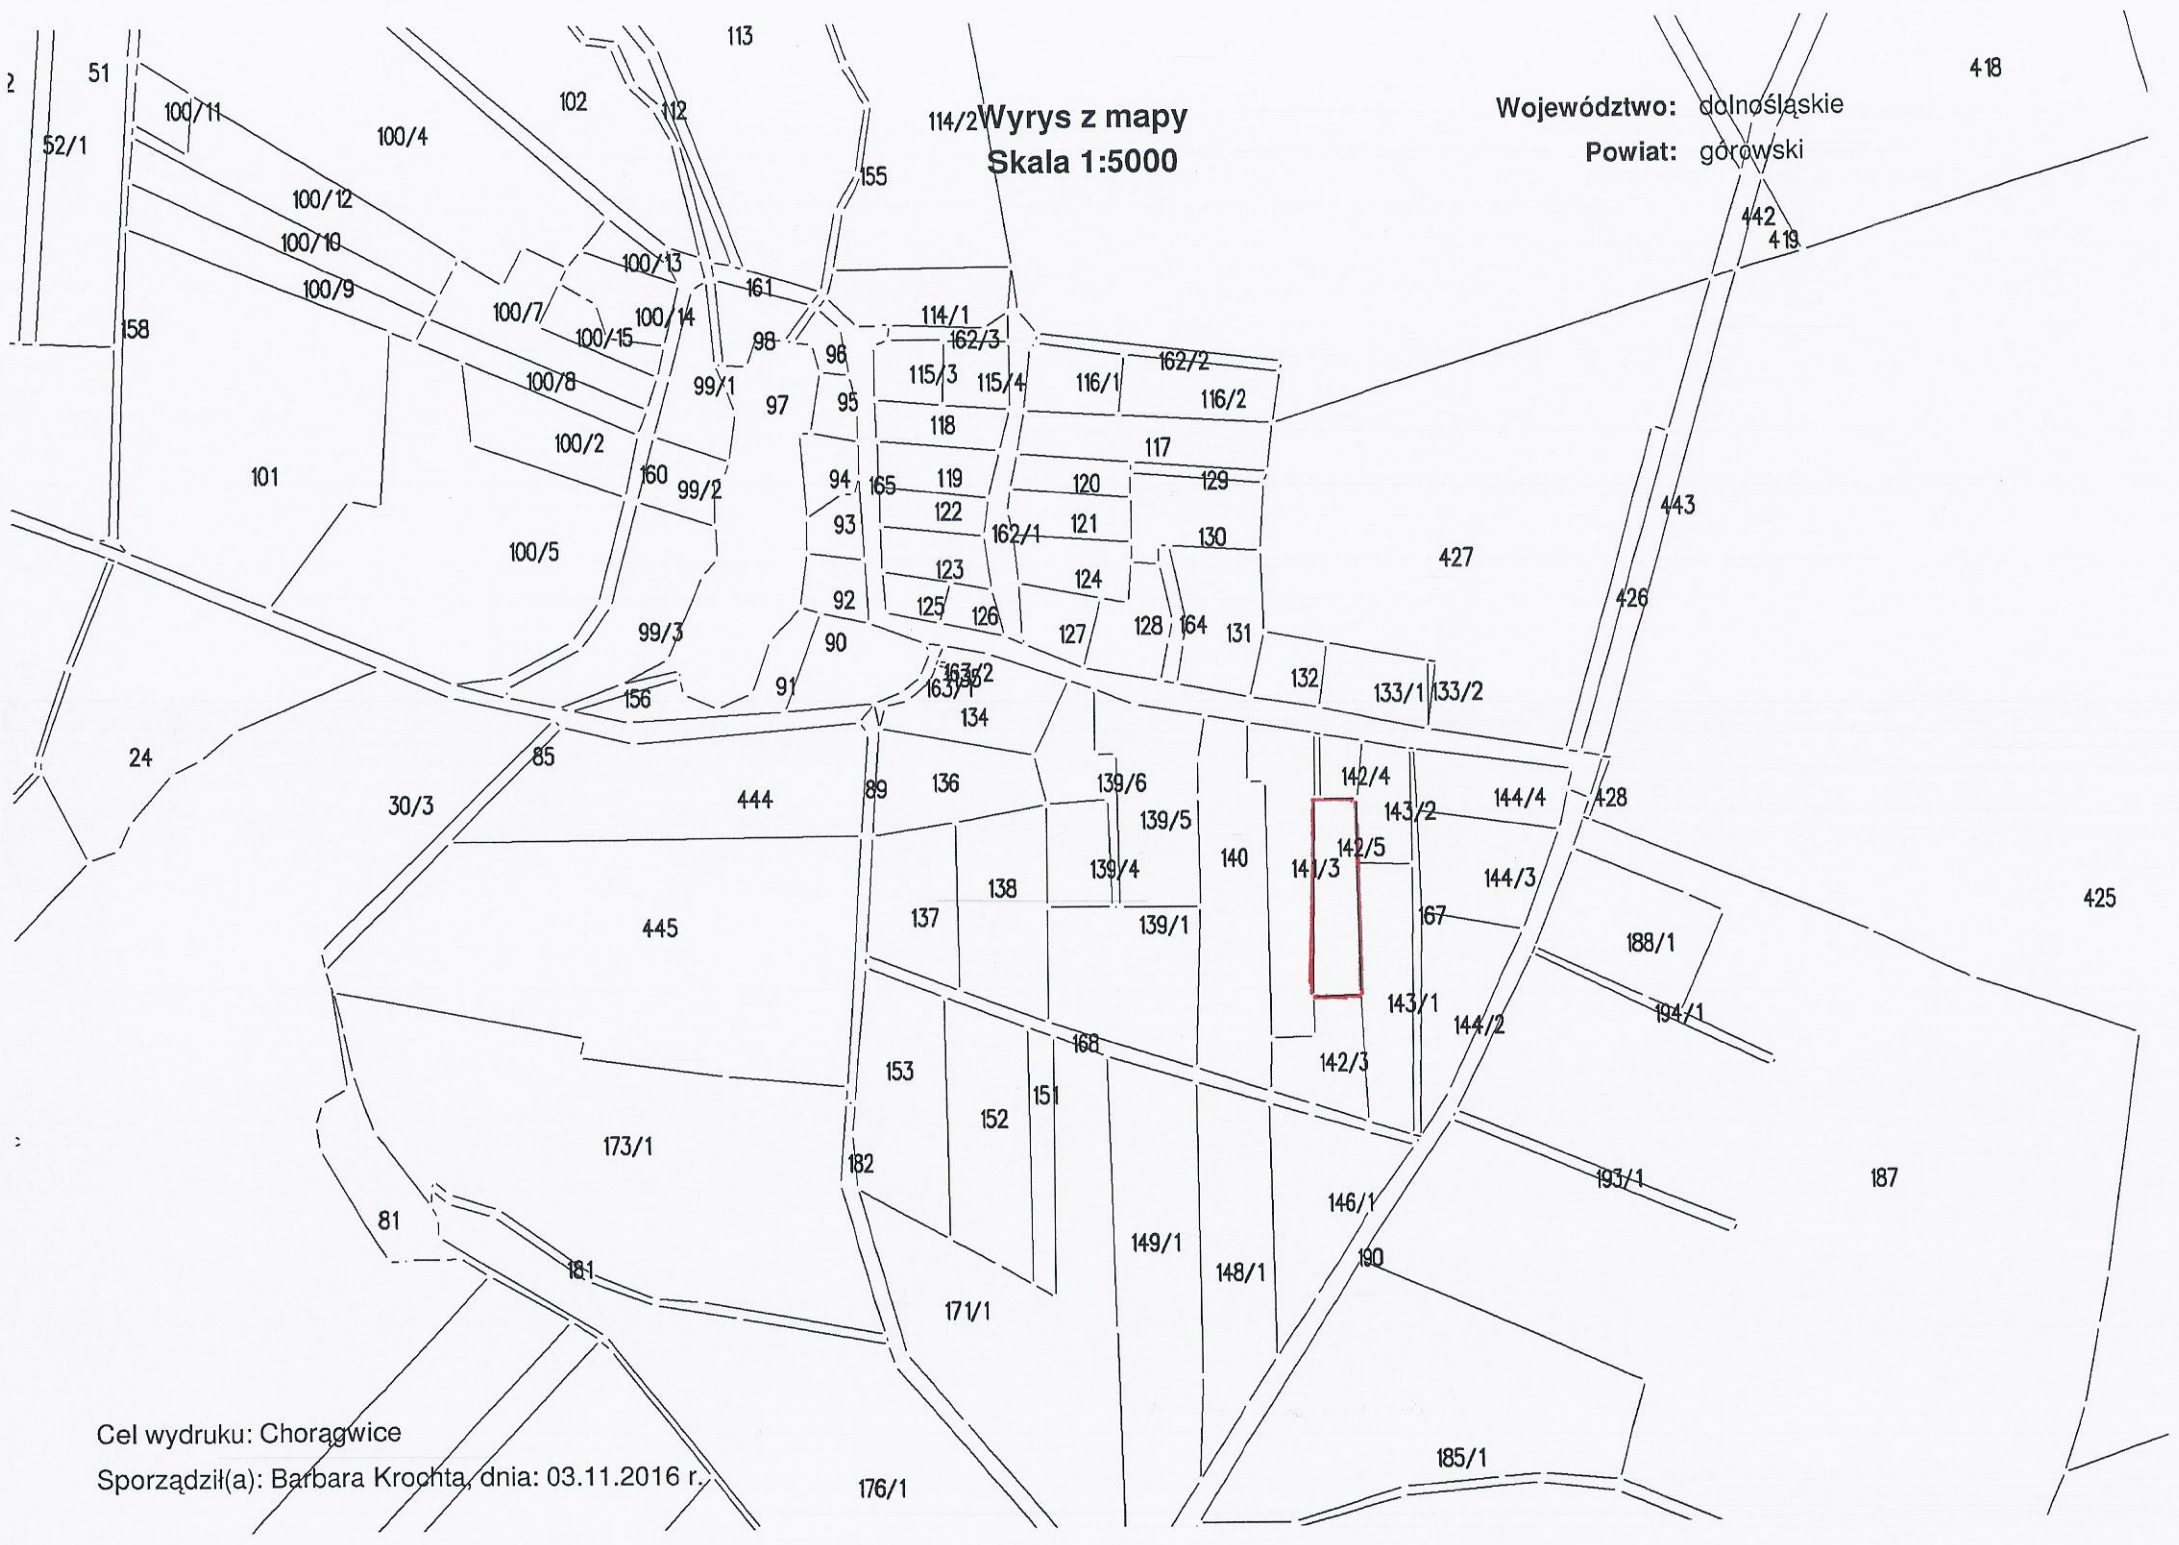

Cel wydruku: Luboszyce

Sporzadził(a): Barbara Krochta, dnia: 03.11.2016 r.

Wyrys z mapy
Skala 1:5000

105
Województwo: dolnośląskie
Powiat: górowski
104

Cel wydruku: Psary
Stworzył(a): Barbara Krochta, dnia: 03.11.2016 r.

Wyrys z mapy
Skala 1:5000

Województwo: dolnośląskie
Powiat: górowski

Cel wydruku: Irządze

Sporządził(a): Barbara Krochta, dnia: 03.11.2016 r.

Wyrys z mapy
Skala 1:5000

Województwo: dolnośląskie
Powiat: górowski

Cel wydruku: Ciechanów
Sporządził(a): Barbara Krochta, dnia: 03.11.2016 r.

Wyrys z mapy
Skala 1:5000

Województwo: dolnośląskie
Powiat: górowski

Cel wydruku: Chorągwie
Sporządził(a): Barbara Krochta, dnia: 03.11.2016 r.

Wyrys z mapy
Skala 1:5000

Województwo: dolnośląskie
Powiat: górowski

Cel wydruku: Smolne

Sporządził(a): Barbara Krochta, dnia: 03.11.2016 r.

Wyrys z mapy
Skala 1:5000

Województwo: dolnośląskie
Powiat: górowski