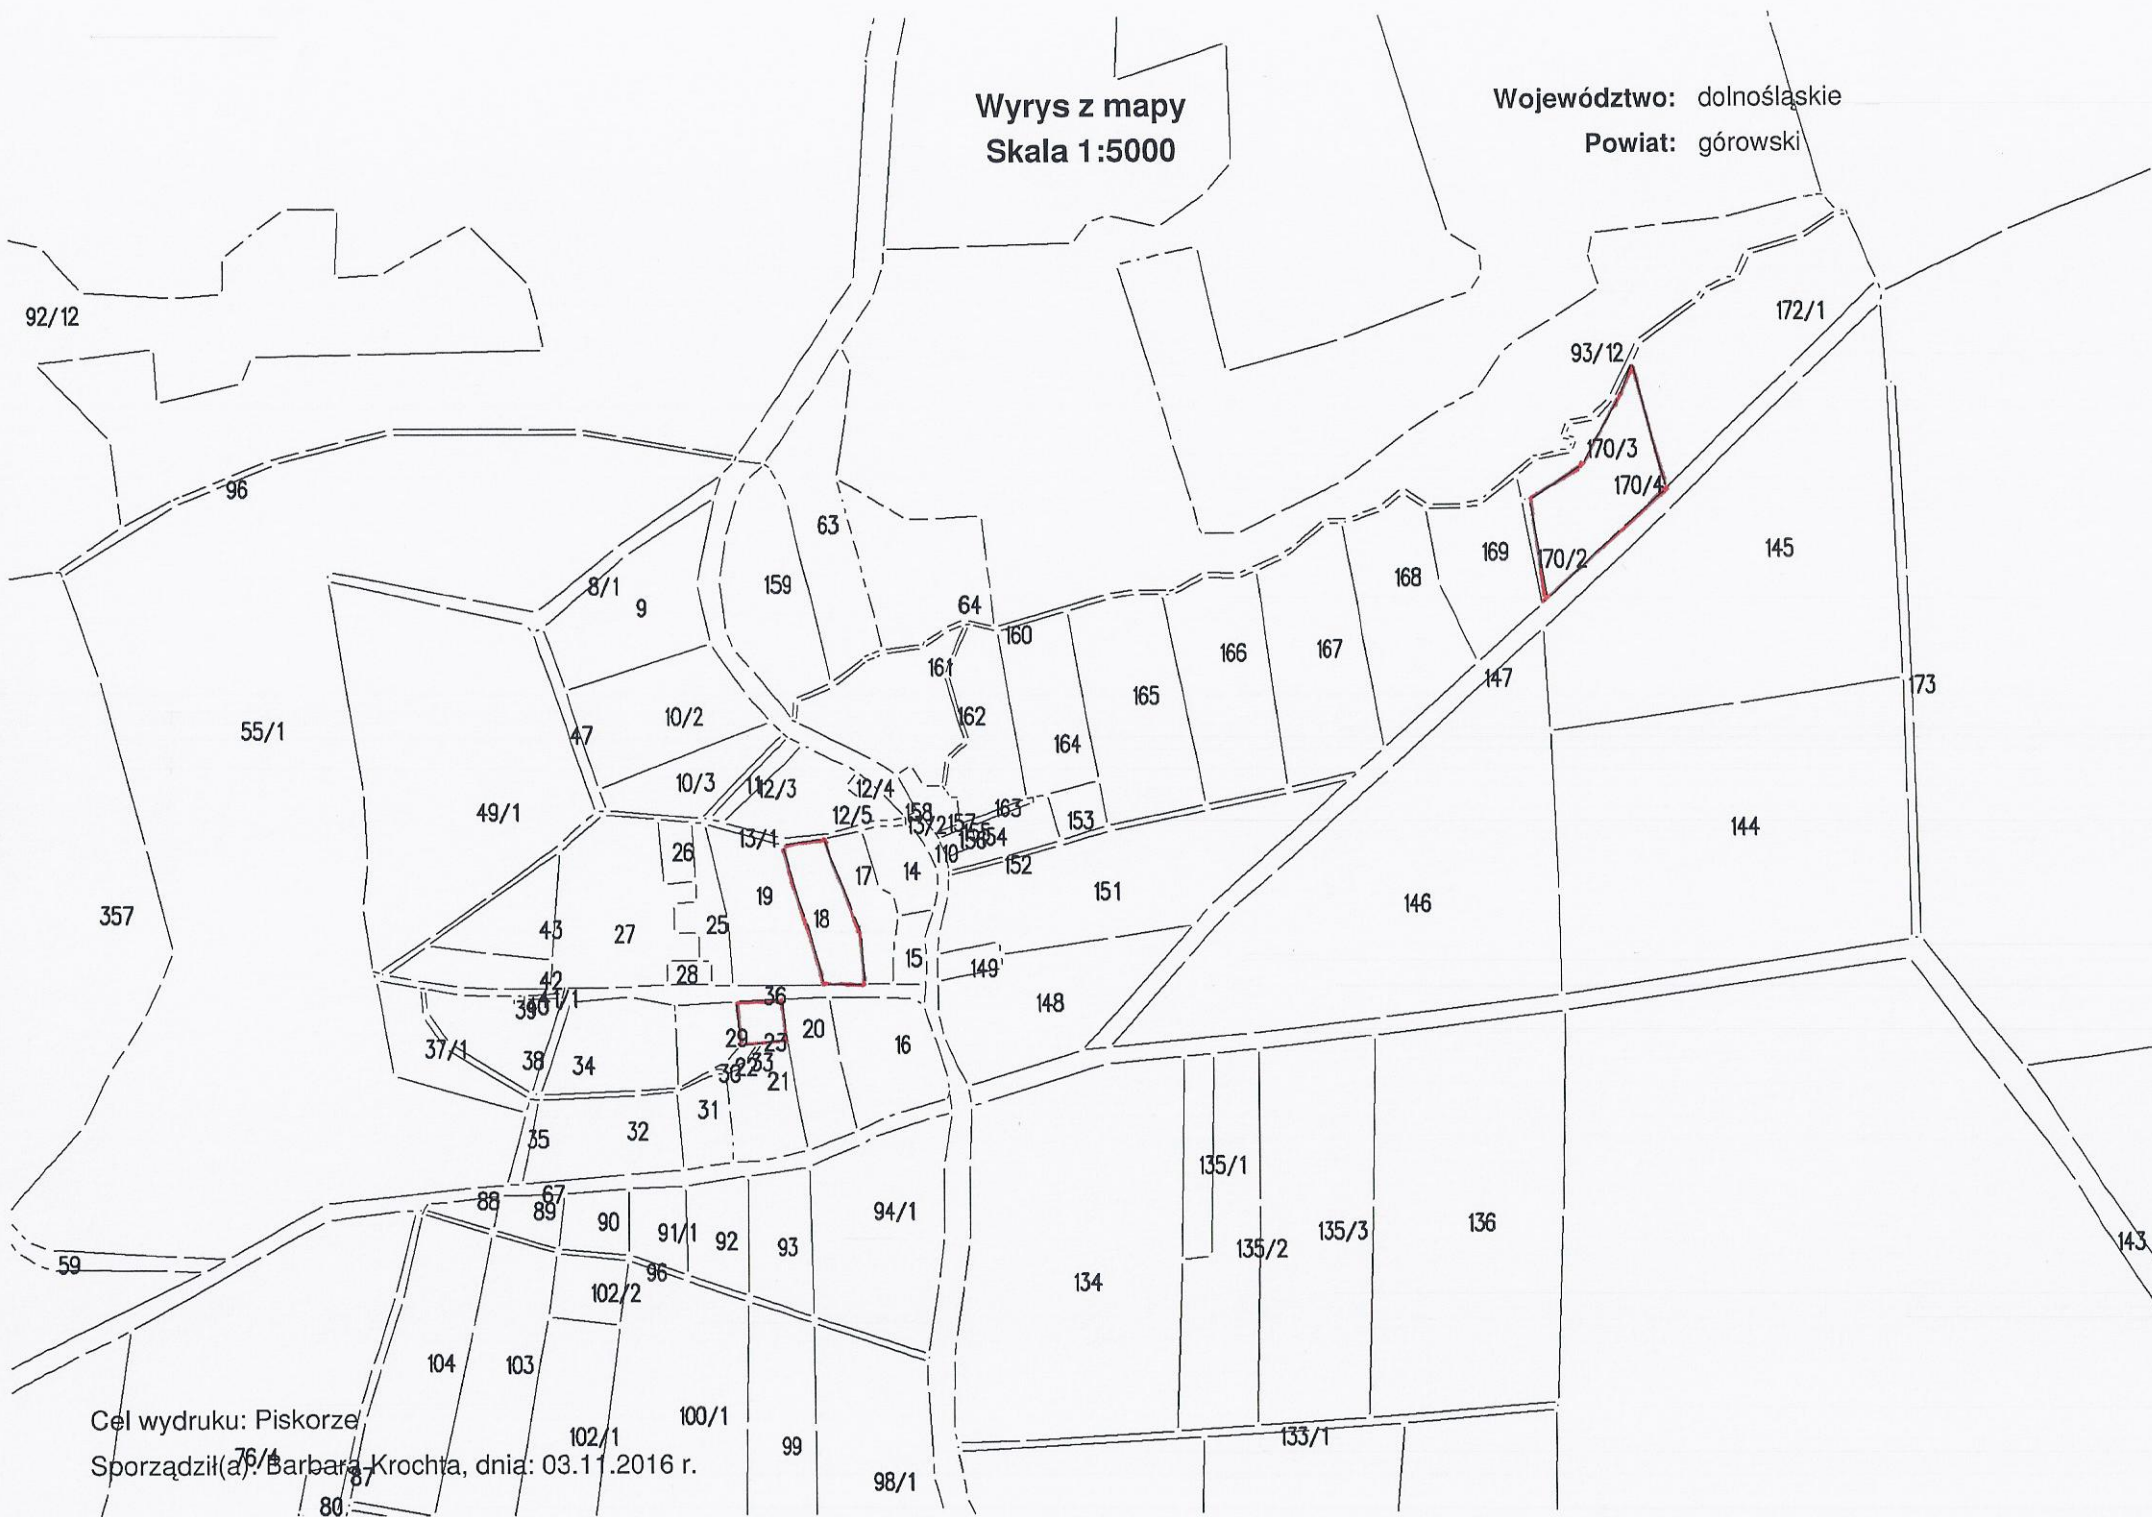

Wyrys z mapy
Skala 1:5000

Województwo: dolnośląskie
Powiat: górowski

Cel wydruku: Smolne

Sporządził(a): Barbara Krochta, dnia: 03.11.2016 r.

Wyrys z mapy
Skala 1:5000

Województwo: dolnośląskie
Powiat: górowski

Cel wydruku: Piskorze
Sporządził(a): Barbara Krochta, dnia: 03.11.2016 r.

Wyrys z mapy
Skala 1:5000

Województwo: dolnośląskie
Powiat: 143/3 górowski

Cel wydruku: Piotrowice Małe

Sporządził(a): Barbara Krochta, dnia: 03.11.2016 r.