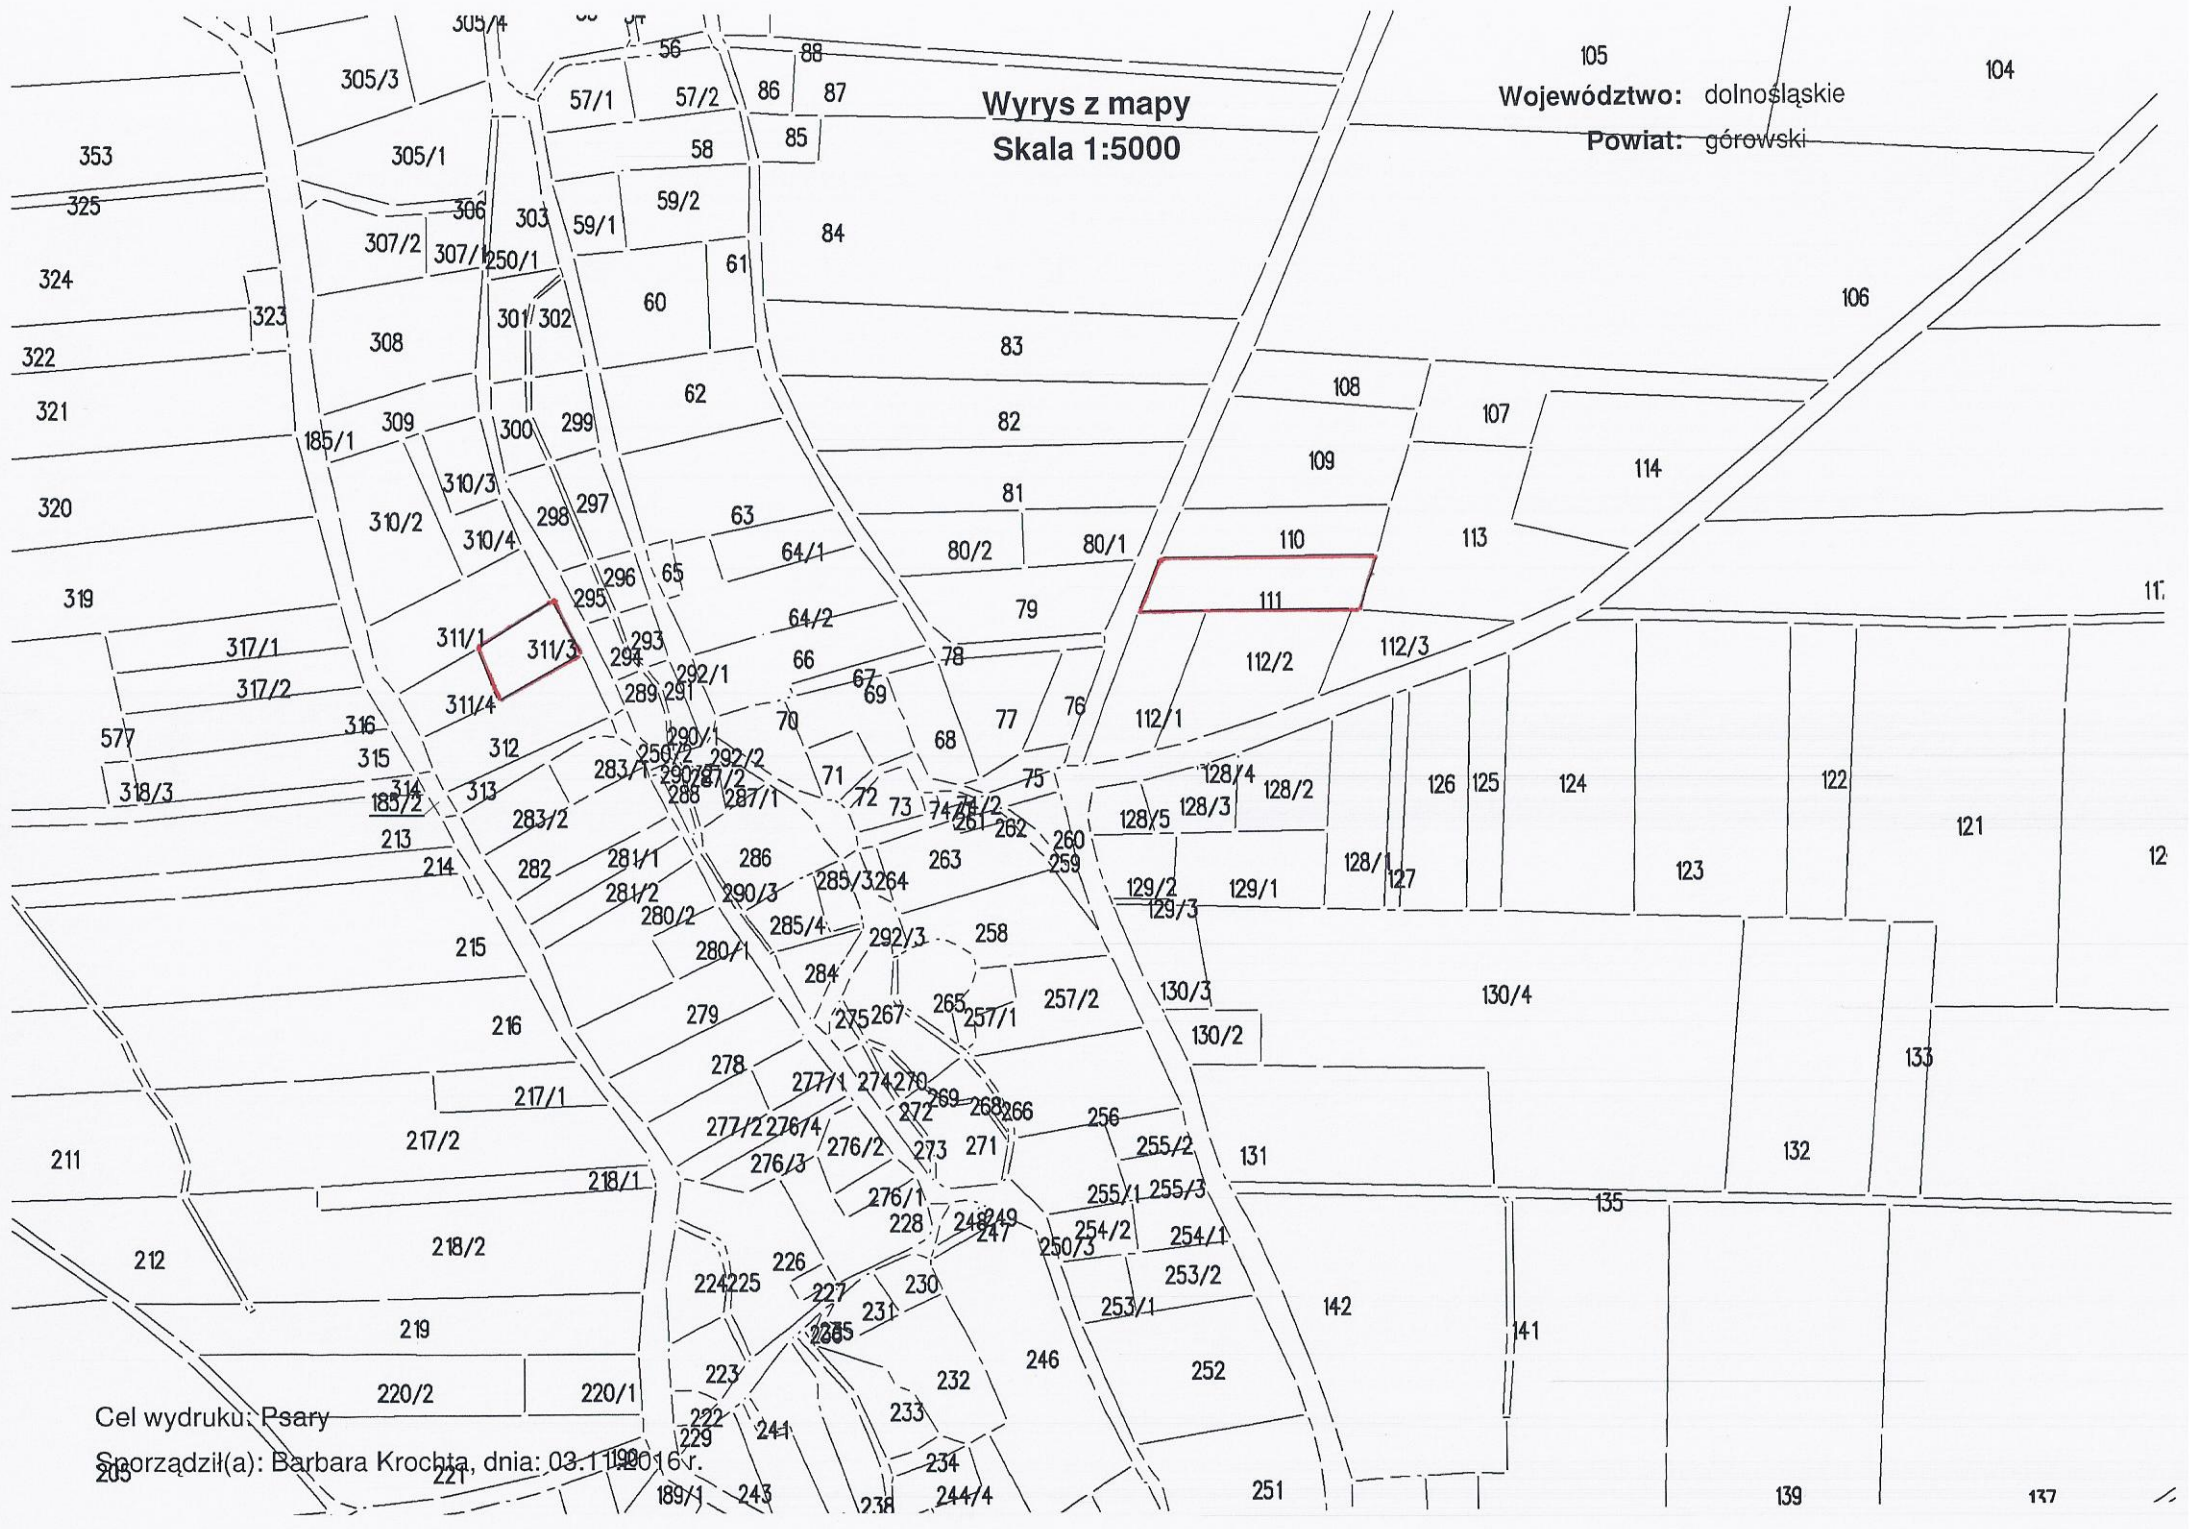

Wyrys z mapy
Skala 1:5000

Województwo: dolnośląskie
Powiat: górowski

Cel wydruku: Jemielno

Sporządził(a): Barbara Krochta, dnia: 03.11.2016 r.

Wyrys z mapy
Skala 1:5000

Województwo: dolnośląskie

Powiat: górowski

Cel wydruku: Luboszyce

Sporzadził(a): Barbara Krochta, dnia: 03.11.2016 r.

Wyrys z mapy
Skala 1:5000

105
Województwo: dolnośląskie
Powiat: górowski
104

Cel wydruku: Psary
Stworzył(a): Barbara Krochta, dnia: 03.11.2016 r.

Wyrys z mapy
Skala 1:5000

Województwo: dolnośląskie
Powiat: górowski

Cel wydruku: Irządze

Sporządził(a): Barbara Krochta, dnia: 03.11.2016 r.

Wyrys z mapy
Skala 1:5000

Województwo: dolnośląskie
Powiat: górowski

Wyrys z mapy
Skala 1:5000

Województwo: dolnośląskie
Powiat: górowski

Cel wydruku: Smolne

Sporządził(a): Barbara Krochta, dnia: 03.11.2016 r.

Wyrys z mapy
Skala 1:5000

Województwo: dolnośląskie
Powiat: górowski