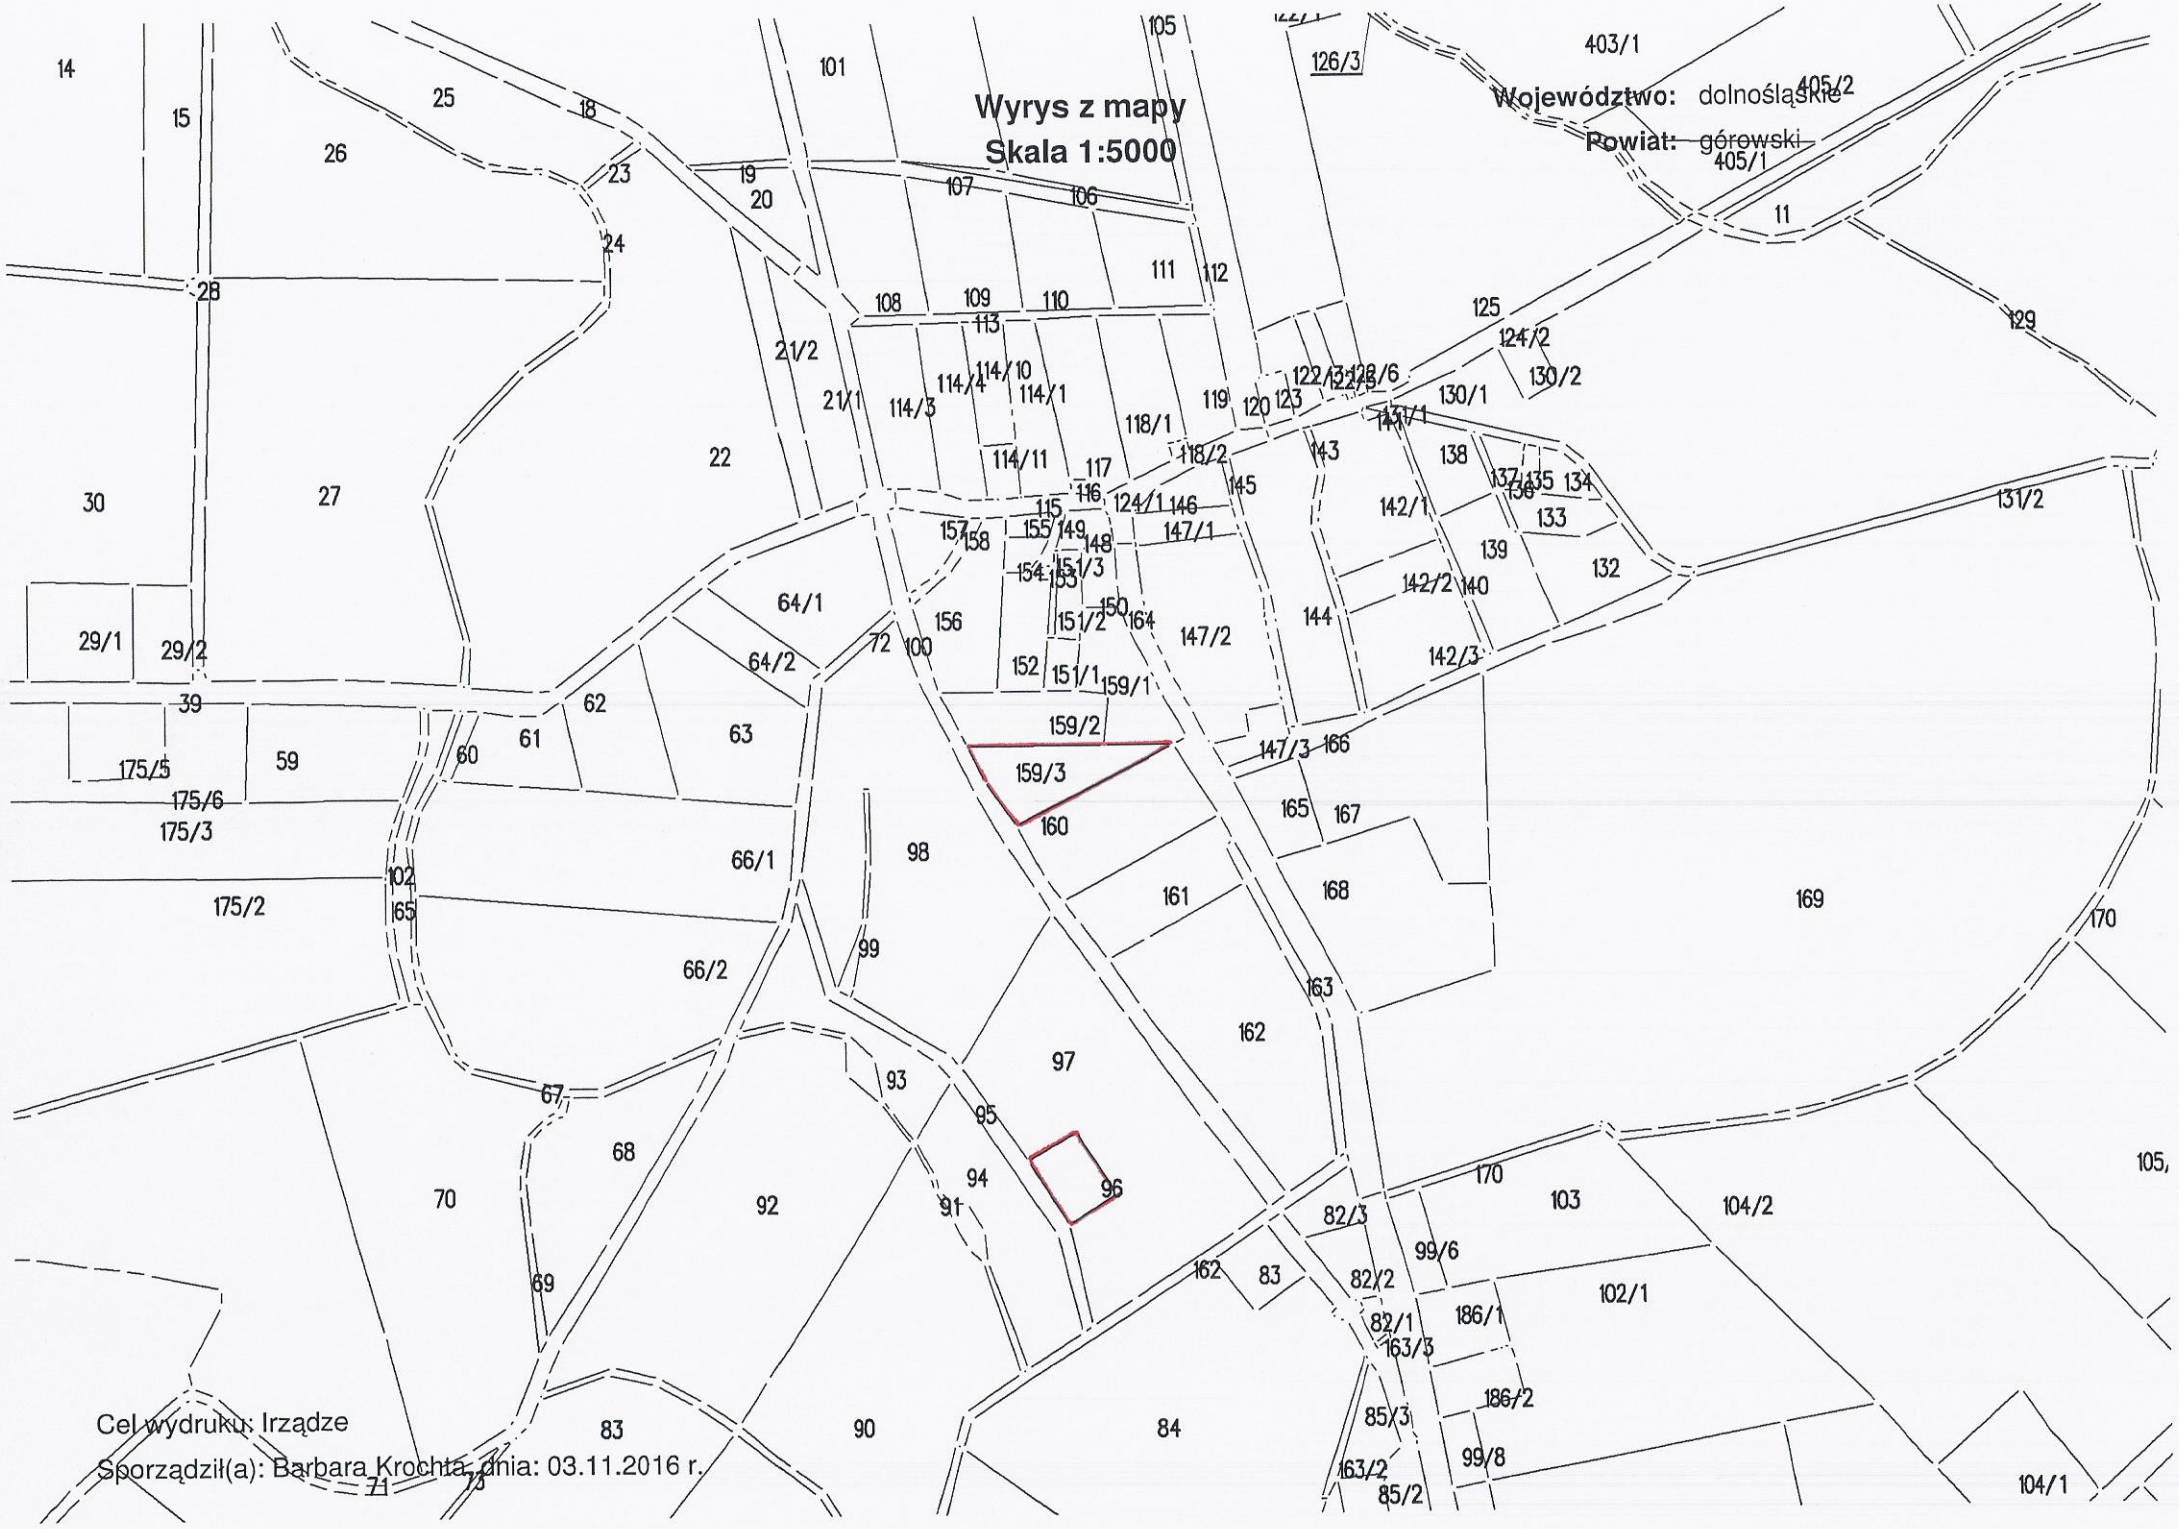

Wyrys z mapy
Skala 1:5000

Województwo: dolnośląskie
Powiat: górowski

Cel wydruku: Jemielno

Sporządził(a): Barbara Krochta, dnia: 03.11.2016 r.

Wyrys z mapy
Skala 1:5000

Województwo: dolnośląskie

Powiat: górowski

Cel wydruku: Luboszyce

Sporzadził(a): Barbara Krochta, dnia: 03.11.2016 r.

Wyrys z mapy
Skala 1:5000

105
Województwo: dolnośląskie
Powiat: górowski
104

Cel wydruku: Psary
Stworzył(a): Barbara Krochta, dnia: 03.11.2016 r.

Wyrys z mapy
Skala 1:5000

Województwo: dolnośląskie
Powiat: górowski

Cel wydruku: Irządze

Sporządził(a): Barbara Krochta, dnia: 03.11.2016 r.

Wyrys z mapy
Skala 1:5000

Województwo: dolnośląskie
Powiat: górowski

Cel wydruku: Ciechanów
Sporządził(a): Barbara Krochta, dnia: 03.11.2016 r.

Wyrys z mapy
Skala 1:5000

Województwo: dolnośląskie
Powiat: górowski

Cel wydruku: Chorągwie
Sporządził(a): Barbara Krochta, dnia: 03.11.2016 r.