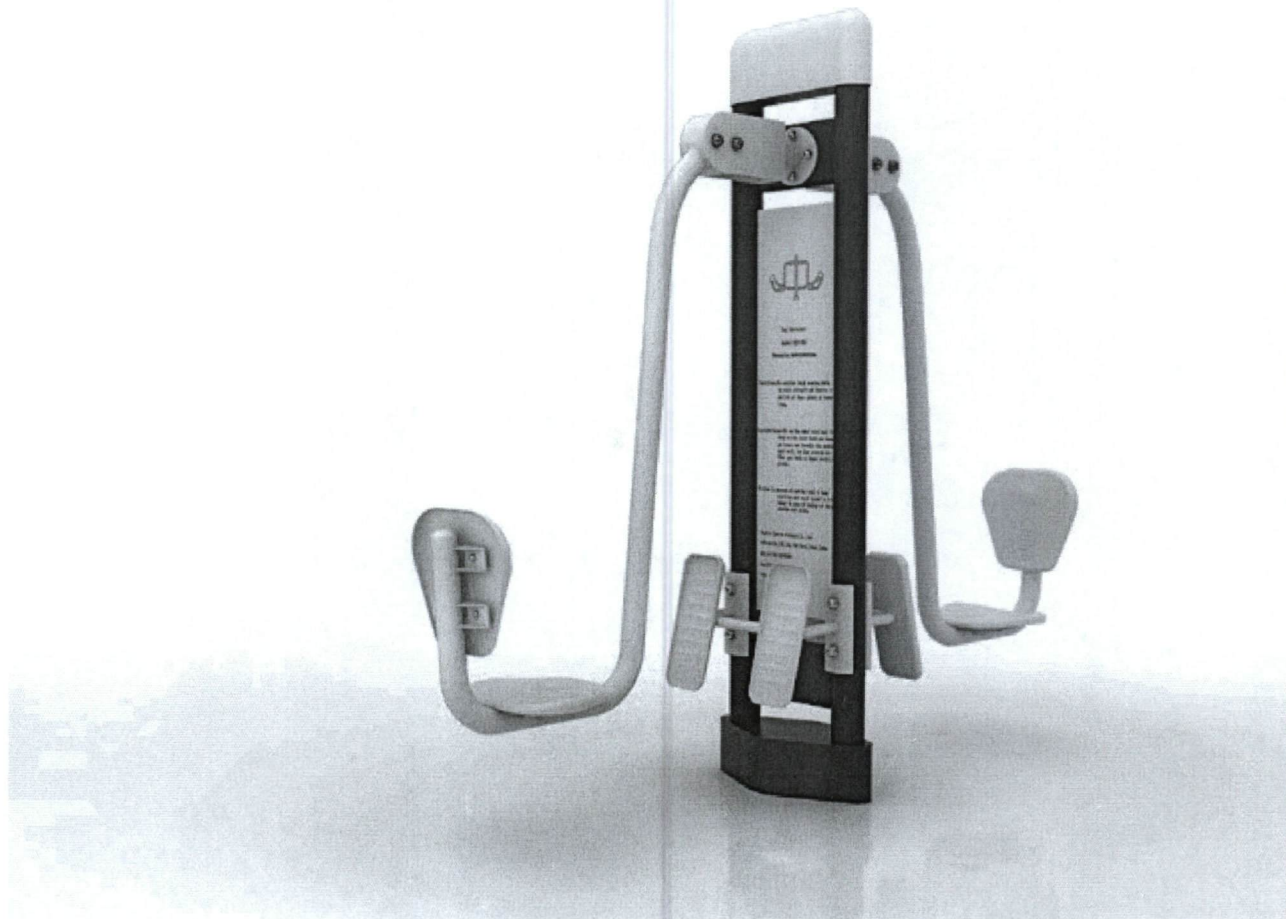

Gmina Czerwonka
Czerwonka Włościańska 38
06-232 Czerwonka Włościańska